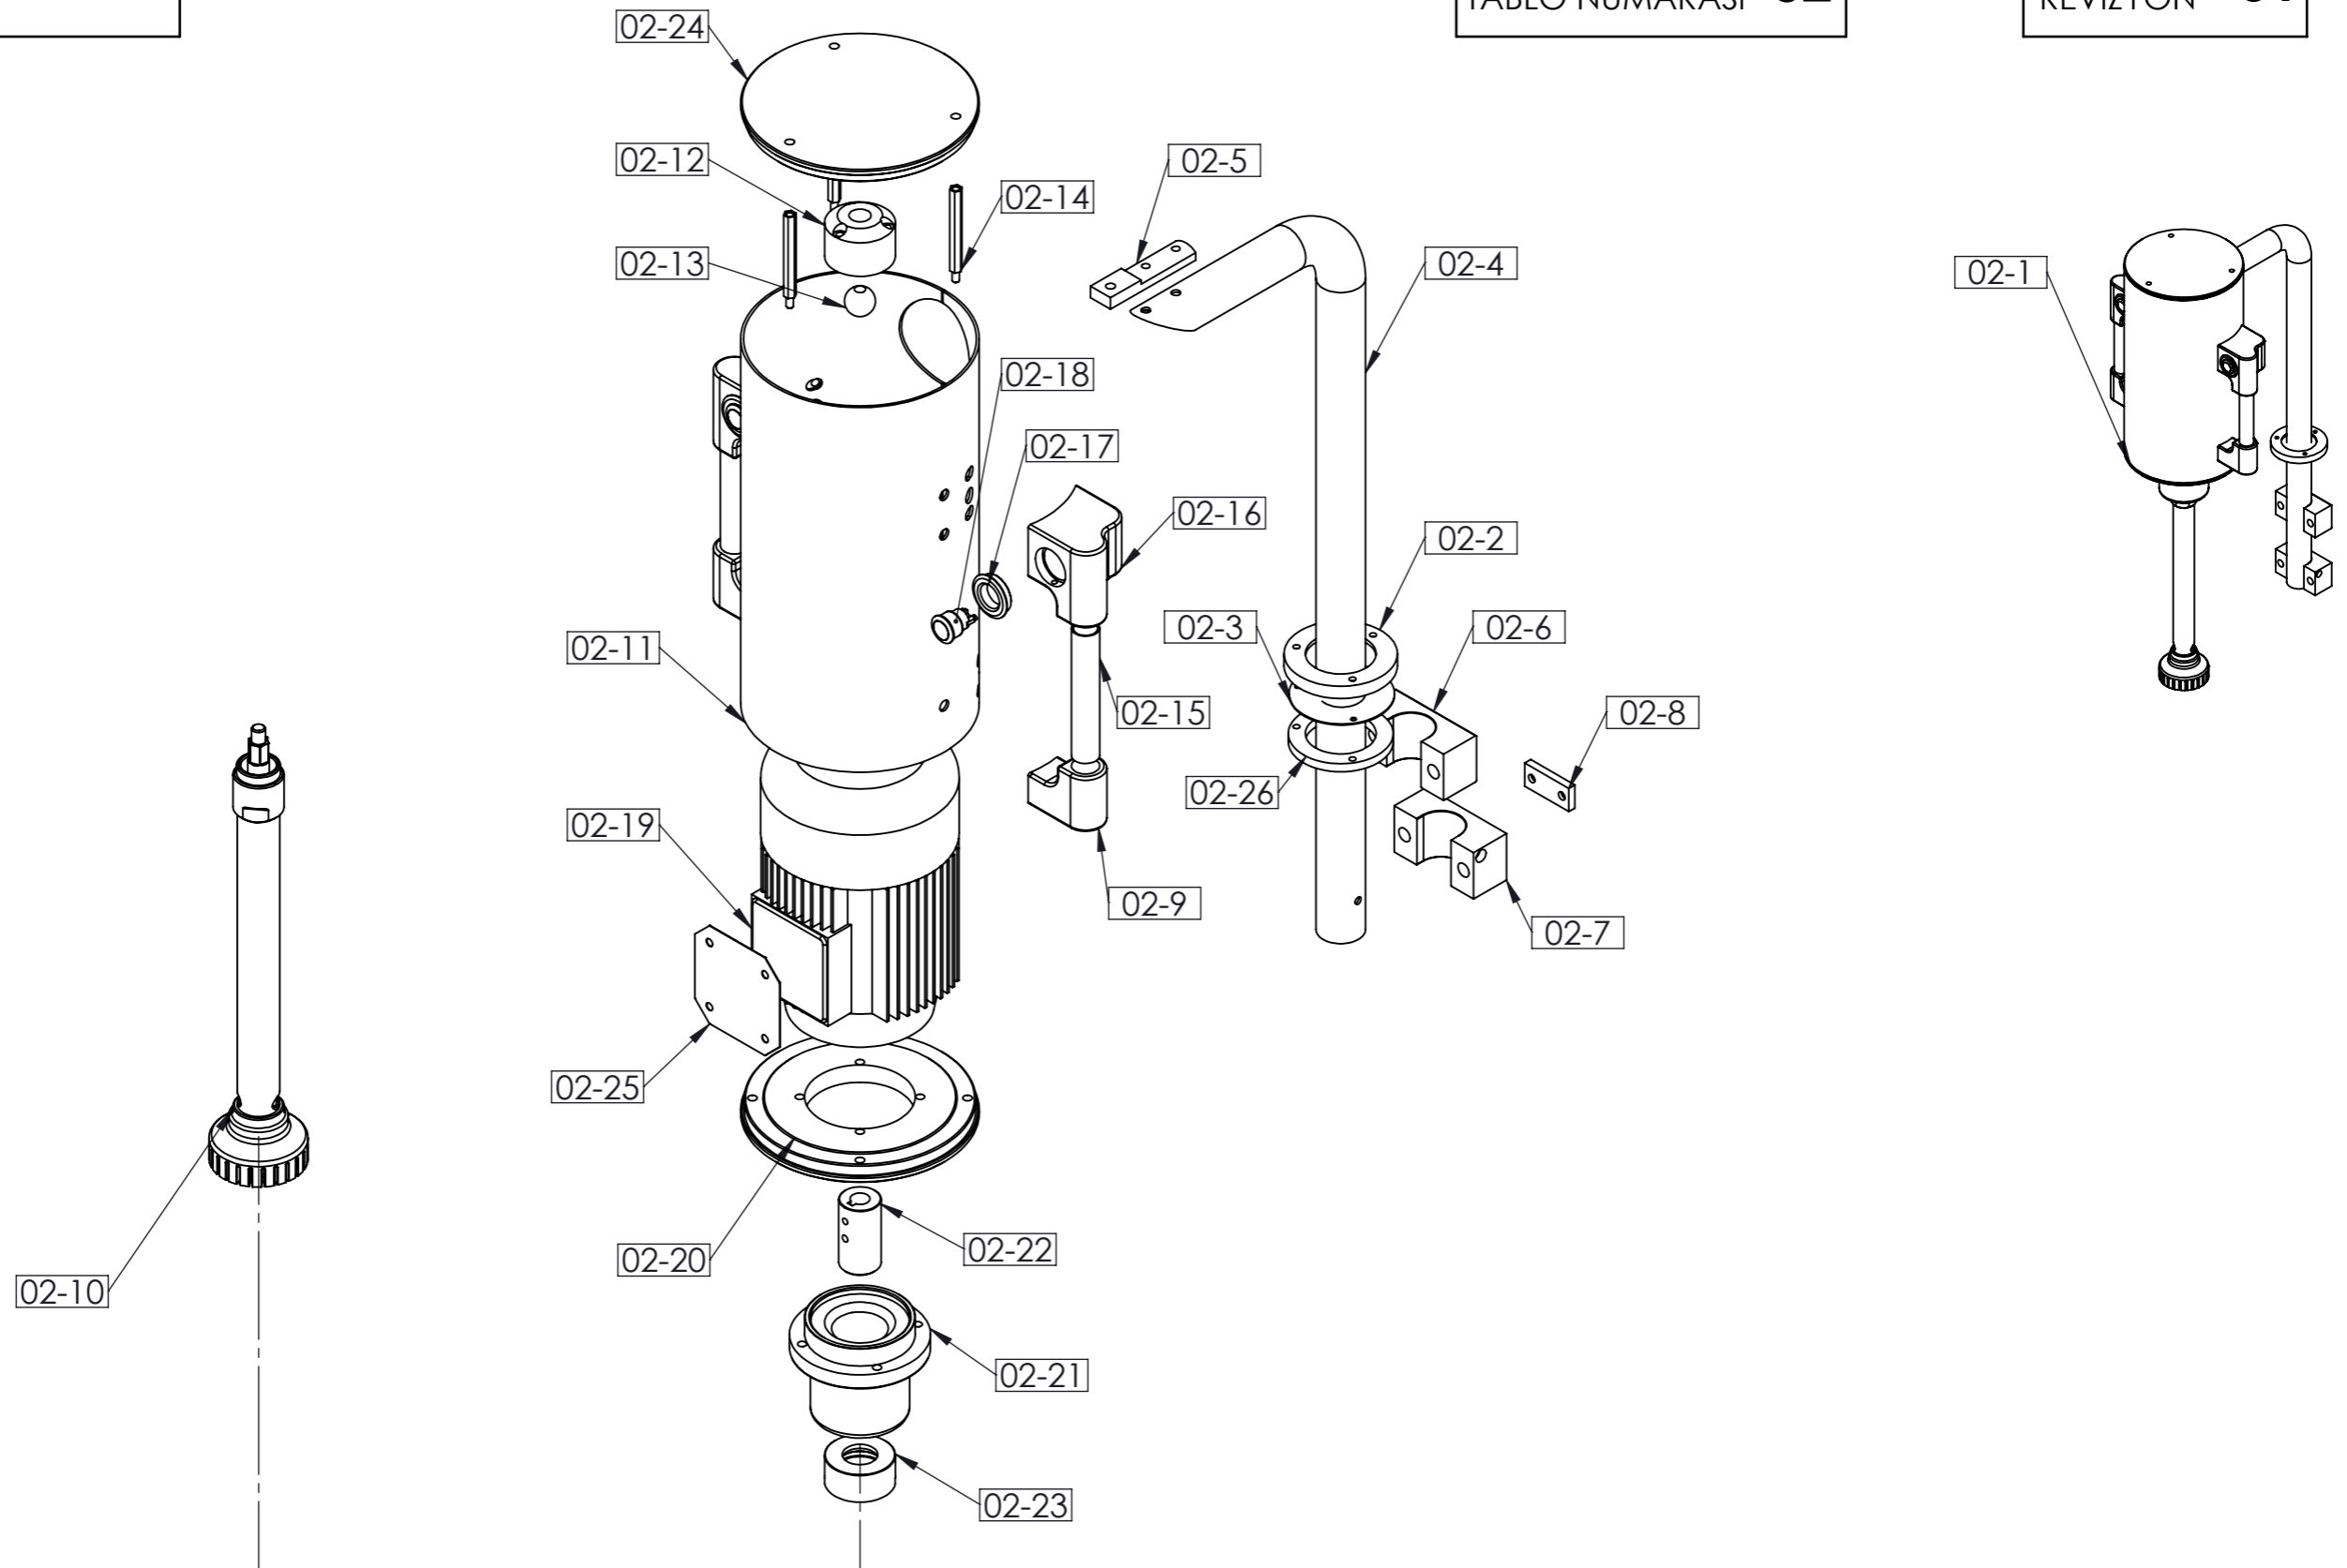

BODYWORK
KORPUS

TABLE NUMBER
TABELLENNUMMER **01**

REVISION
REVISION **01**

NR.	TEILEBEZEICHNUNG(DE)	PART NAME (EN)	STOCK CODE /STOCK CODE
01-19	GEHÄUSEACHSE	CHASSIS SHAFT	YDO_390000984
01-20	LME20UU-LINEARLAGER	LME20UU LINEAR BEARING	YRHIR41681
01-21	Ø32 LOCHRING	IN HOLE RING Ø32	YRHIR5040
01-22	GUMMISTOPFEN M8	RUBBER STOP M8	YRHIR609498
01-23	VERRIEGELUNGSBUCHSE	LOCKER BUSH	YDO_390000993
01-24	BREMSWELLE	BRAKE SHAFT	YDO_390001130
01-25	BOHRBUCHSE	COUNTERLOAD DELRIN BUSHING	YDO_390001010
01-26	RIEMENROLLEN-KORPUS-SET	STRAP ROLLER BODY SET	YDO_390002000
01-26-1	RIEMENROLLEN-KORPUS	STRAP ROLLER BODY	YDO_390000994
01-26-2	26x10x8 LAGER	ROLLER	YRHIR2843
01-26-3	INBUSKOPF	M10X55 ALLEN HEAD	YRHIR0844
01-27	KİLİTLEME KEÇESİ	LOCKER SEAL	YRHIR2925
01-28	M8 STOP ÇUBUĞU	M8 STOP STICK	YDO_390001200
01-29	PANO SABİTLEME APARATI	PANEL FIXING APPARATUS	YDO_390001996

HEAD GROUP
KAFA GRUBU

TABLE NUMBER
TABLO NUMARASI **02**

REVISION
REVİZYON **01**