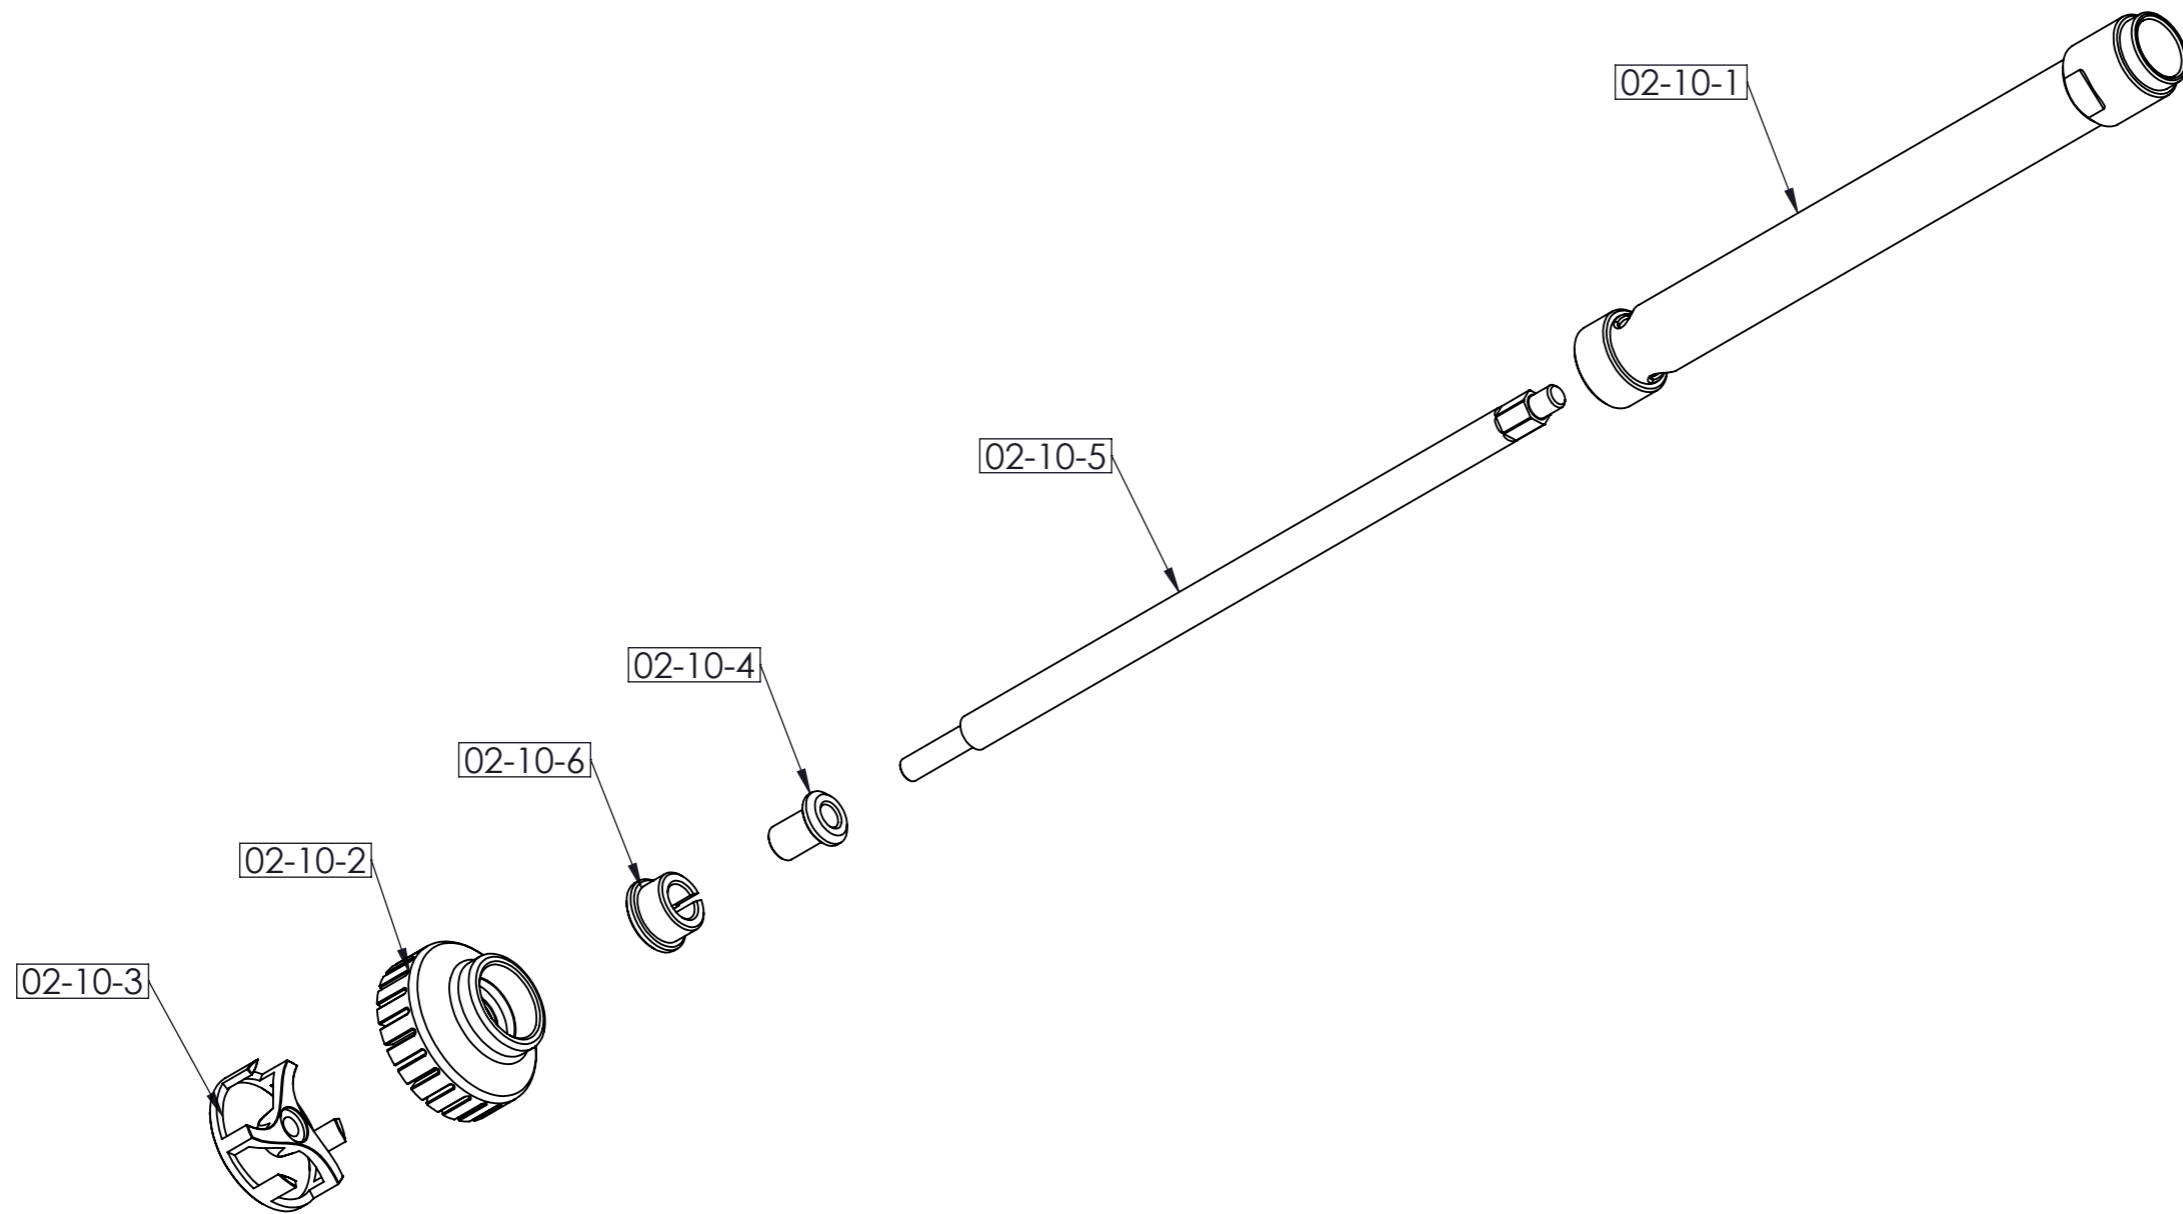

HEAD GROUP
KAFA GRUBU

TABLE NUMBER
TABELLENNUMMER **01**

REVISION
REVİZYON **01**

NO	PARÇA ADI (TR)	PART NAME(TR)	STOK KODU/STOCK CODE
02-1	KAFA GRUBU MONTAJ	HEAD GROUP ASSEMBLY	
02-2	Ø 35 BORU CONTA DIŞ KOZMETİK	Ø 35 PIPE OUT GASKET	YD0_390001012
02-3	Ø 35 BORU CONTA	Ø 35 PIPE GASKET	YRHIR21922
02-4	MİKSER ASKI BORUSU	MIXER HANGER PIPE	YD0_390001014
02-5	MİKSER ASKI ARA BAĞLANTI	MIXER HANGER BUFFER CONNECTION	YD0_390001015
02-6	MİKSER ASKI BORUSU SIKMA BLOĞU	MIXER HANGER PIPE CLAMP BLOCK	YD0_390001004
02-7	MİKSER ASKI BORUSU SIKMA ALT BLOĞU	MIXER HANGER PIPE CLAMP DOWN BLOCK	YD0_390001005
02-8	KAYIŞ SIKMA LAMASI MİKSER	BELT CLAMPING SHEET	YD0_390001133
02-9	TUTMA KOLU ALT	HANDLE BOTTOM	YD0_390001271
02-10	MİKSER MİL DIŞ GÖVDE	MIXER SET	YD0_390001042
02-11	KAFA DIŞ BORU	HEAD PIPE	YD0_390001025
02-12	KAFA ASKI BLOK	HEAD HANGER BLOCK	YD0_390001027
02-13	KLAVUZ KÜRE	GLOBE	YD0_390001026
02-14	M5 UZATMA ARA PARÇASI	M5 EXTENSION SPACER	YD0_390001028
02-15	TUTMA KOLU	HOLDING ARM	YD0_390001272
02-16	TUTMA SAĞ ÜST KOL	HOLDING THE RIGHT UPPER ARM	YD0_390001274
02-17	SWİTCH DELRİNİ	SWITCH DELRIN	YD0_390001021
02-18	SWİTCH	SWITCH	YRHIR375007
02-19	MOTOR (0.75 Kw)	MOTOR	YRELK216102
02-20	KAFA ALT DELRİN	HEAD DOWN DELRIN	YD0_390001032
02-21	KAFA MOTOR FLANŞI	HEAD MOTOR FLANGE	YD0_390001029
02-22	KAFA MOTOR UÇ MİLİ	HEAD MOTOR END SHAFT	YD0_390001013
02-23	KAFA MOTOR FLANŞI PRİNÇ DIŞ	HEAD MOTOR EXTERIOR BRASS	YD0_390001030
02-24	KAFA ÜST DELRİN	HEAD TOP DELRIN	YD0_390001033
02-25	MOTOR KAPAĞI	MOTOR CAP	YD0_390001034
02-26	Ø 35 BORU CONTA İÇ DESTEK	Ø 35 PIPE GASKET IN SUPPORT	YD0_390001131

HEAD GROUP
KAFA GRUBU

TABLE NUMBER
TABLO NUMARASI **02**

REVISION
REVİZYON **01**