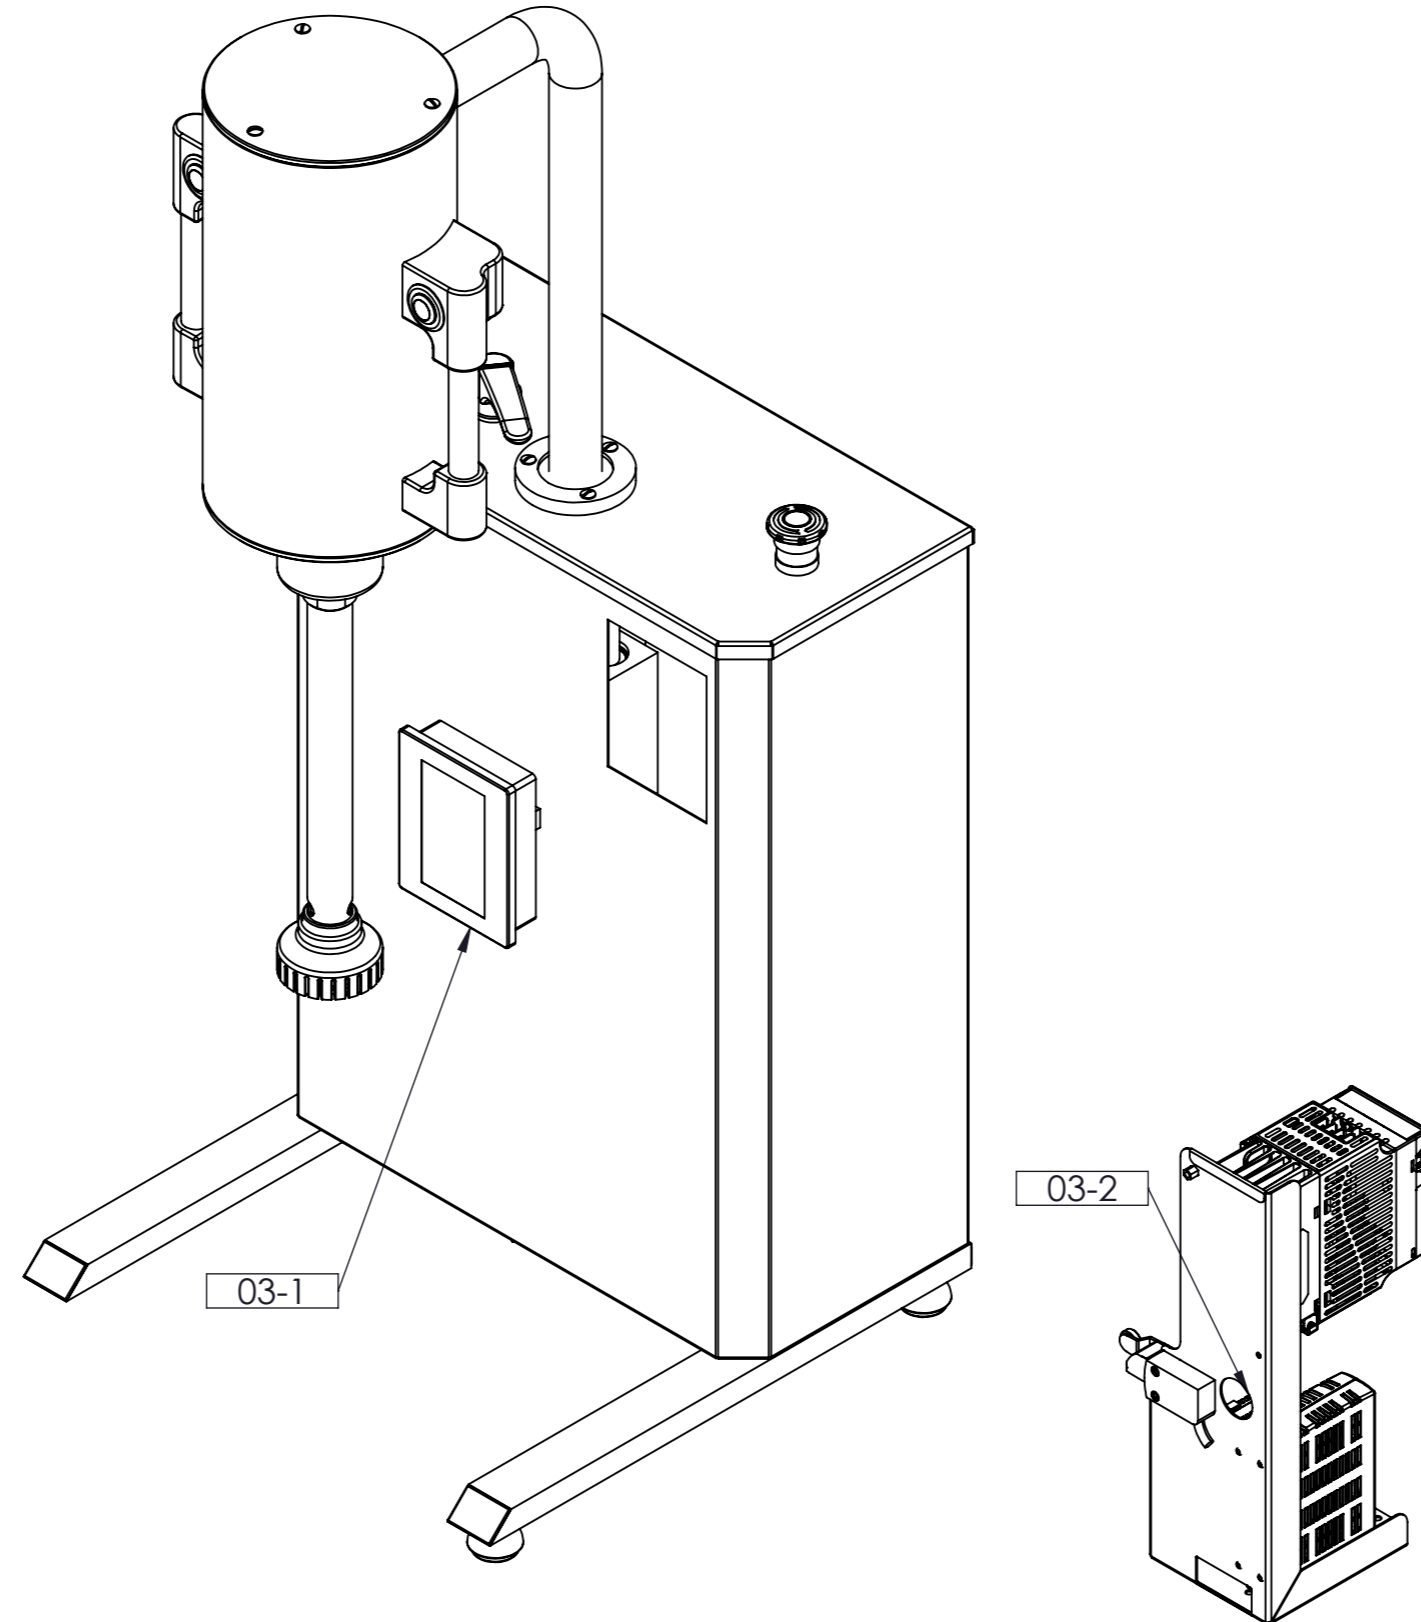

ELECTRICAL GROUP
ELEKTRİK GRUBU

TABLE NUMBER
TABLO NUMARASI **03**

REVISION
REVİZYON **01**

ELECTRICAL GROUP
ELEKTRİK GRUBU

TABLE NUMBER
TABLO NUMARASI **03**

REVISION
REVİZYON **01**

NO	PARÇA ADI (TR)	PART CODE (EN)	STOK KODU/STOCK CODE
03-1	DOKUNMATİK KONTROL PANELİ 4.3'	TOUCH SCREEN CONTROL PANEL 4.3'	YRELK1091
03-2	ELEKTRİK PANOSU	ELECTRICAL PANEL	YDO_39000100