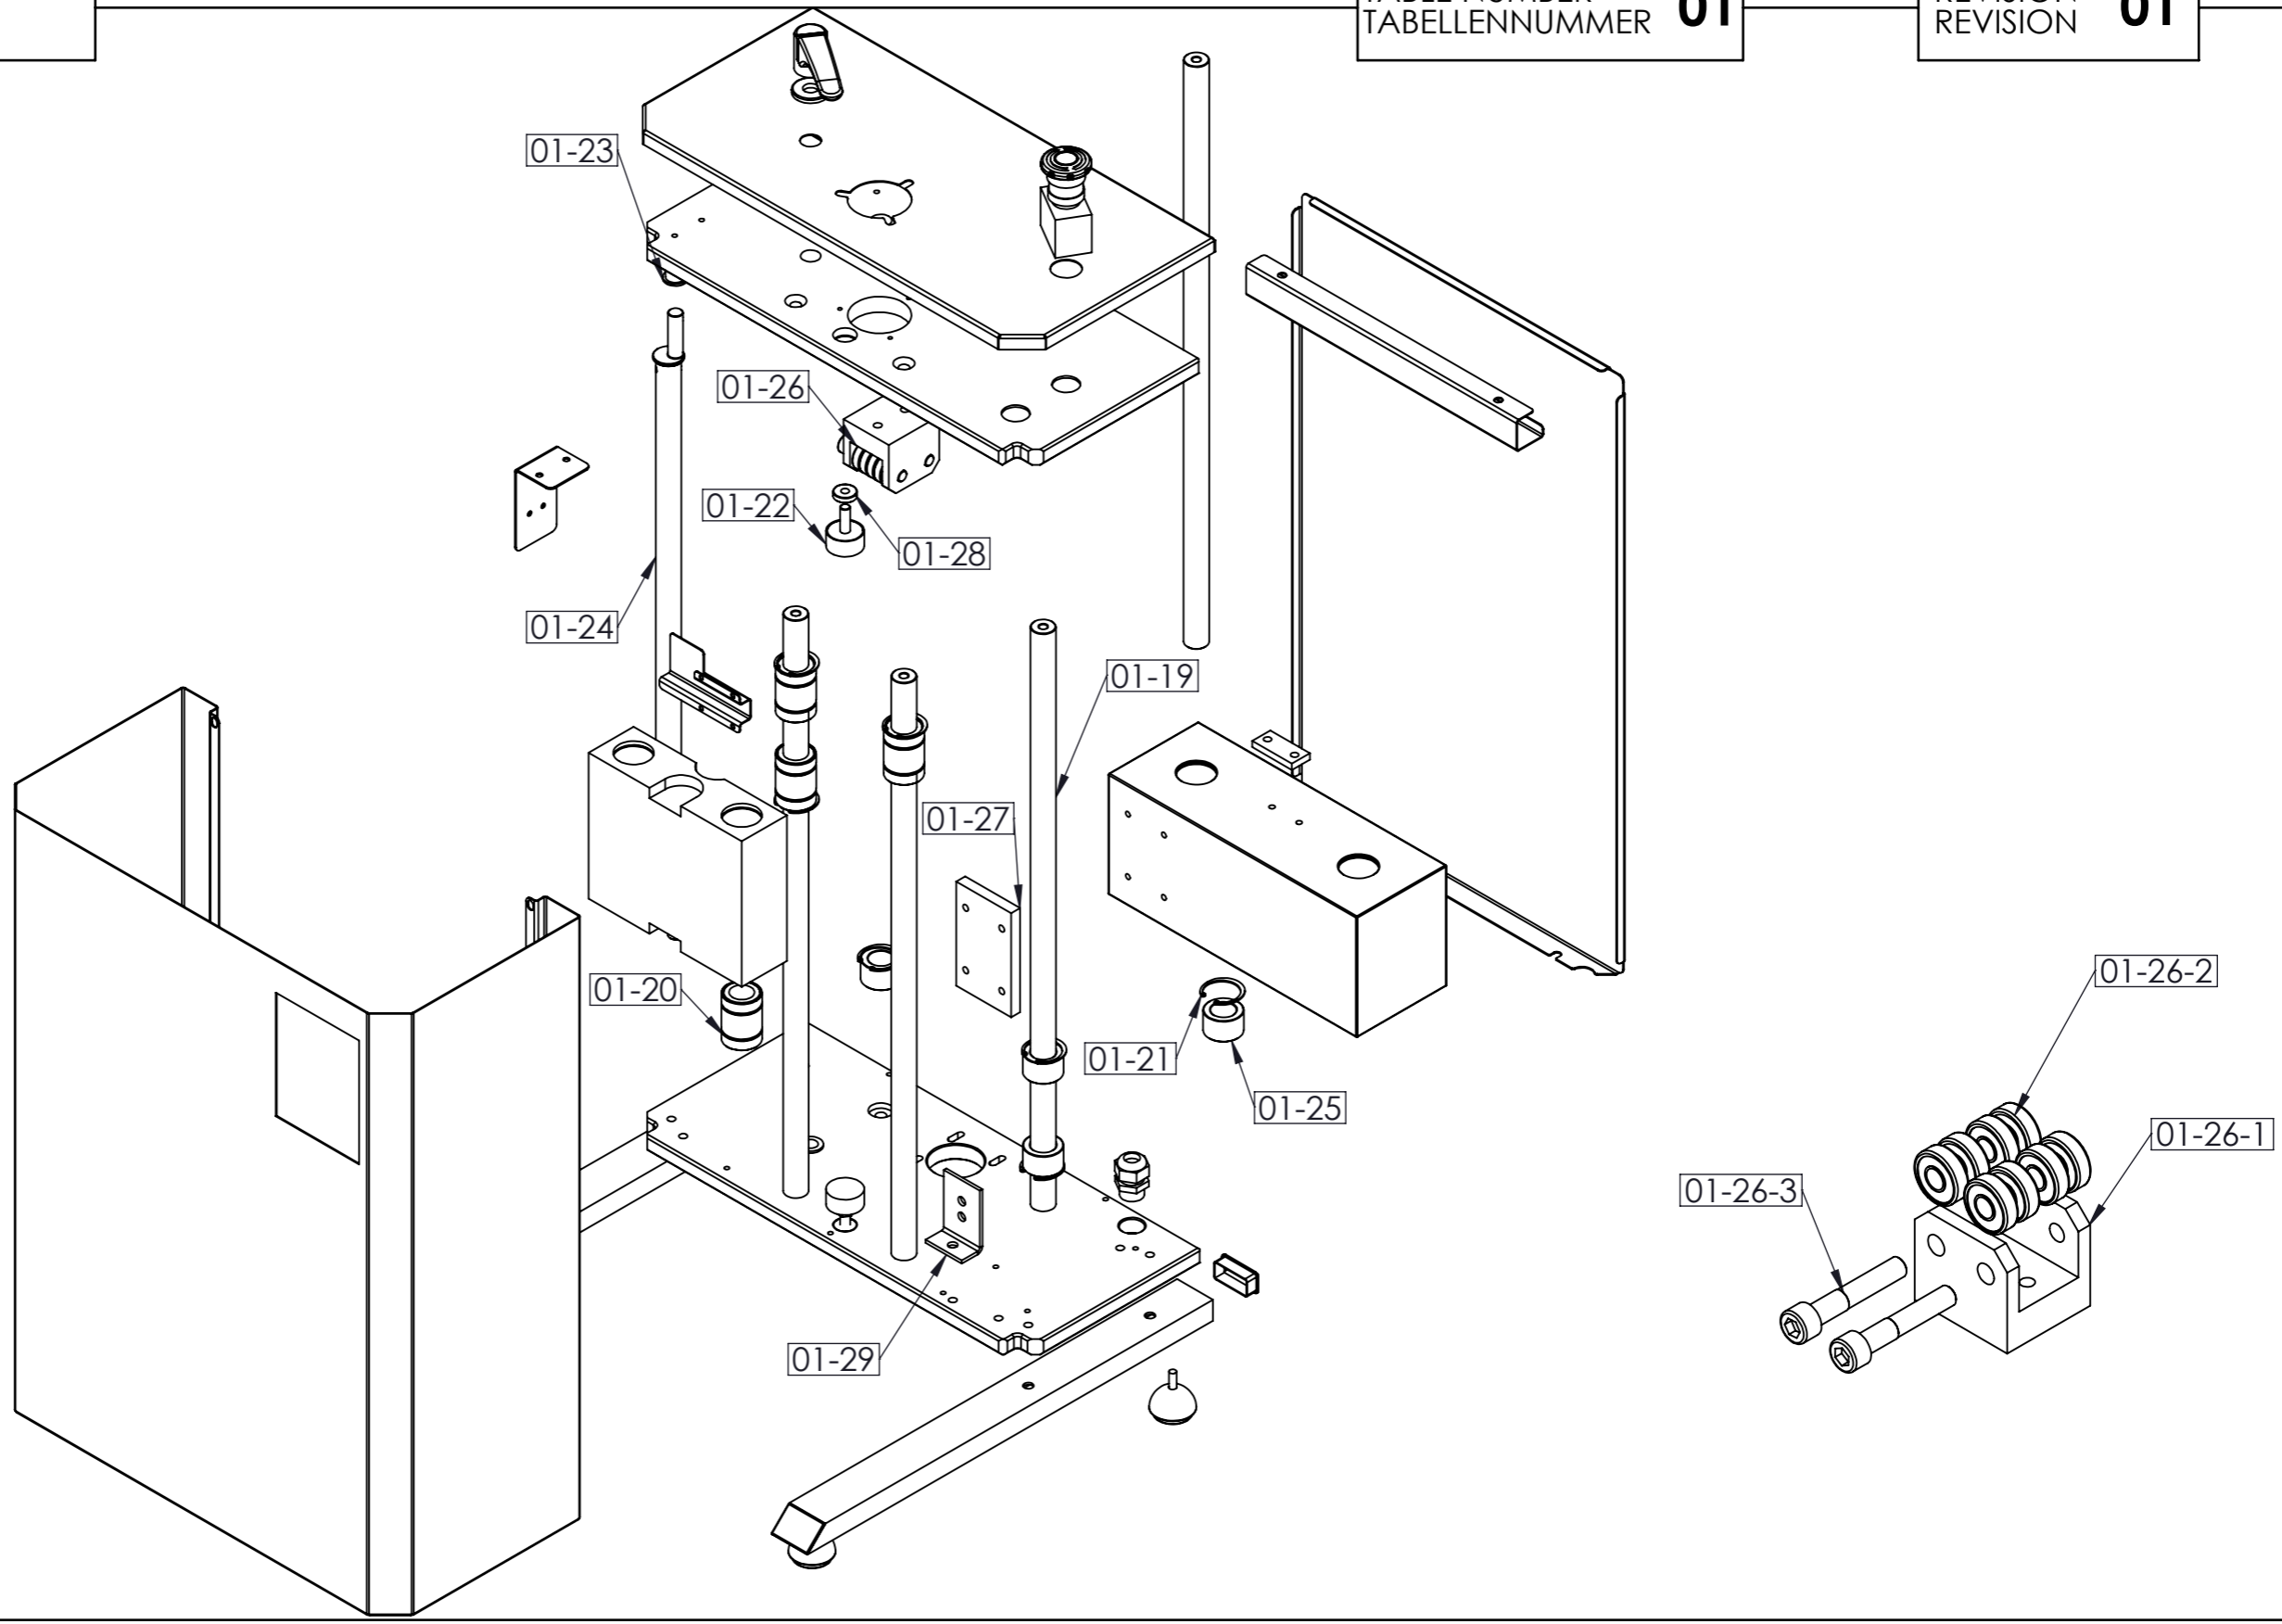

BODYWORK
KORPUS

TABLE NUMBER
TABELLENNUMMER **01**

REVISION
REVISION **01**

NR.	TEILEBEZEICHNUNG(DE)	PART NAME(EN)	STOCK CODE /STOCK CODE
01-1	GUMMIFUSS	BASE	YRHIR1132
01-2	FESTSTELLGRIFF	HANDLE LOCKER	YDO_390001210
01-3	UNTERLEGSSCHEIBE	LOCKER HANDLE WASHER	YDO_390001011
01-4	UNTERE PLATTE	CHASSIS BOTTOM PLATE	YDO_390000985
01-5	OBERE PLATTE	CHASSIS TOP PLATE	YDO_390000986
01-6	MIXER-FRONTPLATTE	MIXER FRONT HOLDER	YDO_390001006
01-7	GEGENGEWICHT	OPPOSITE WEIGHT	YDO_390001135
01-8	RIEMENSPANNUNG LAMA GEWICHT	BELT CLAMPING LAMA WEIGHT	YDO_390001008
01-9	KABELHALTER-SICHERUNGSBLECH	CABLE HOLDER LOCKING SHEET	YDO_390000999
01-10	KABELHALTER OBERER TEIL	CABLE HOLDER UP CANAL	YDO_390000988
01-11	UNTERER TEIL	STANDY BODY	YDO_390000989
01-12	PROFIL-DECKEL	PROFILE COVER	SM32653
01-13	KABELKUPPLUNG	CABLE COUPLING	YRELK1501
01-14	EMS TASTE	EMS BUTTON	YRELK02122
01-15	VORDERES BLECH	FRONT SHEET	YDO_390001001
01-16	HINTERES BLECH	REAR SHEET	YDO_390001003
01-17	OBERES BLECH	TOP SHEET	YDO_3900001002
01-18	BEFESTIGUNGSSCHEIBE FÜR KABELKANAL	FOLD CABLE CANAL FIXING SHEET	YDO_390000988

BODYWORK
KORPUS

TABLE NUMBER
TABELLENNUMMER **01**

REVISION
REVISION **01**