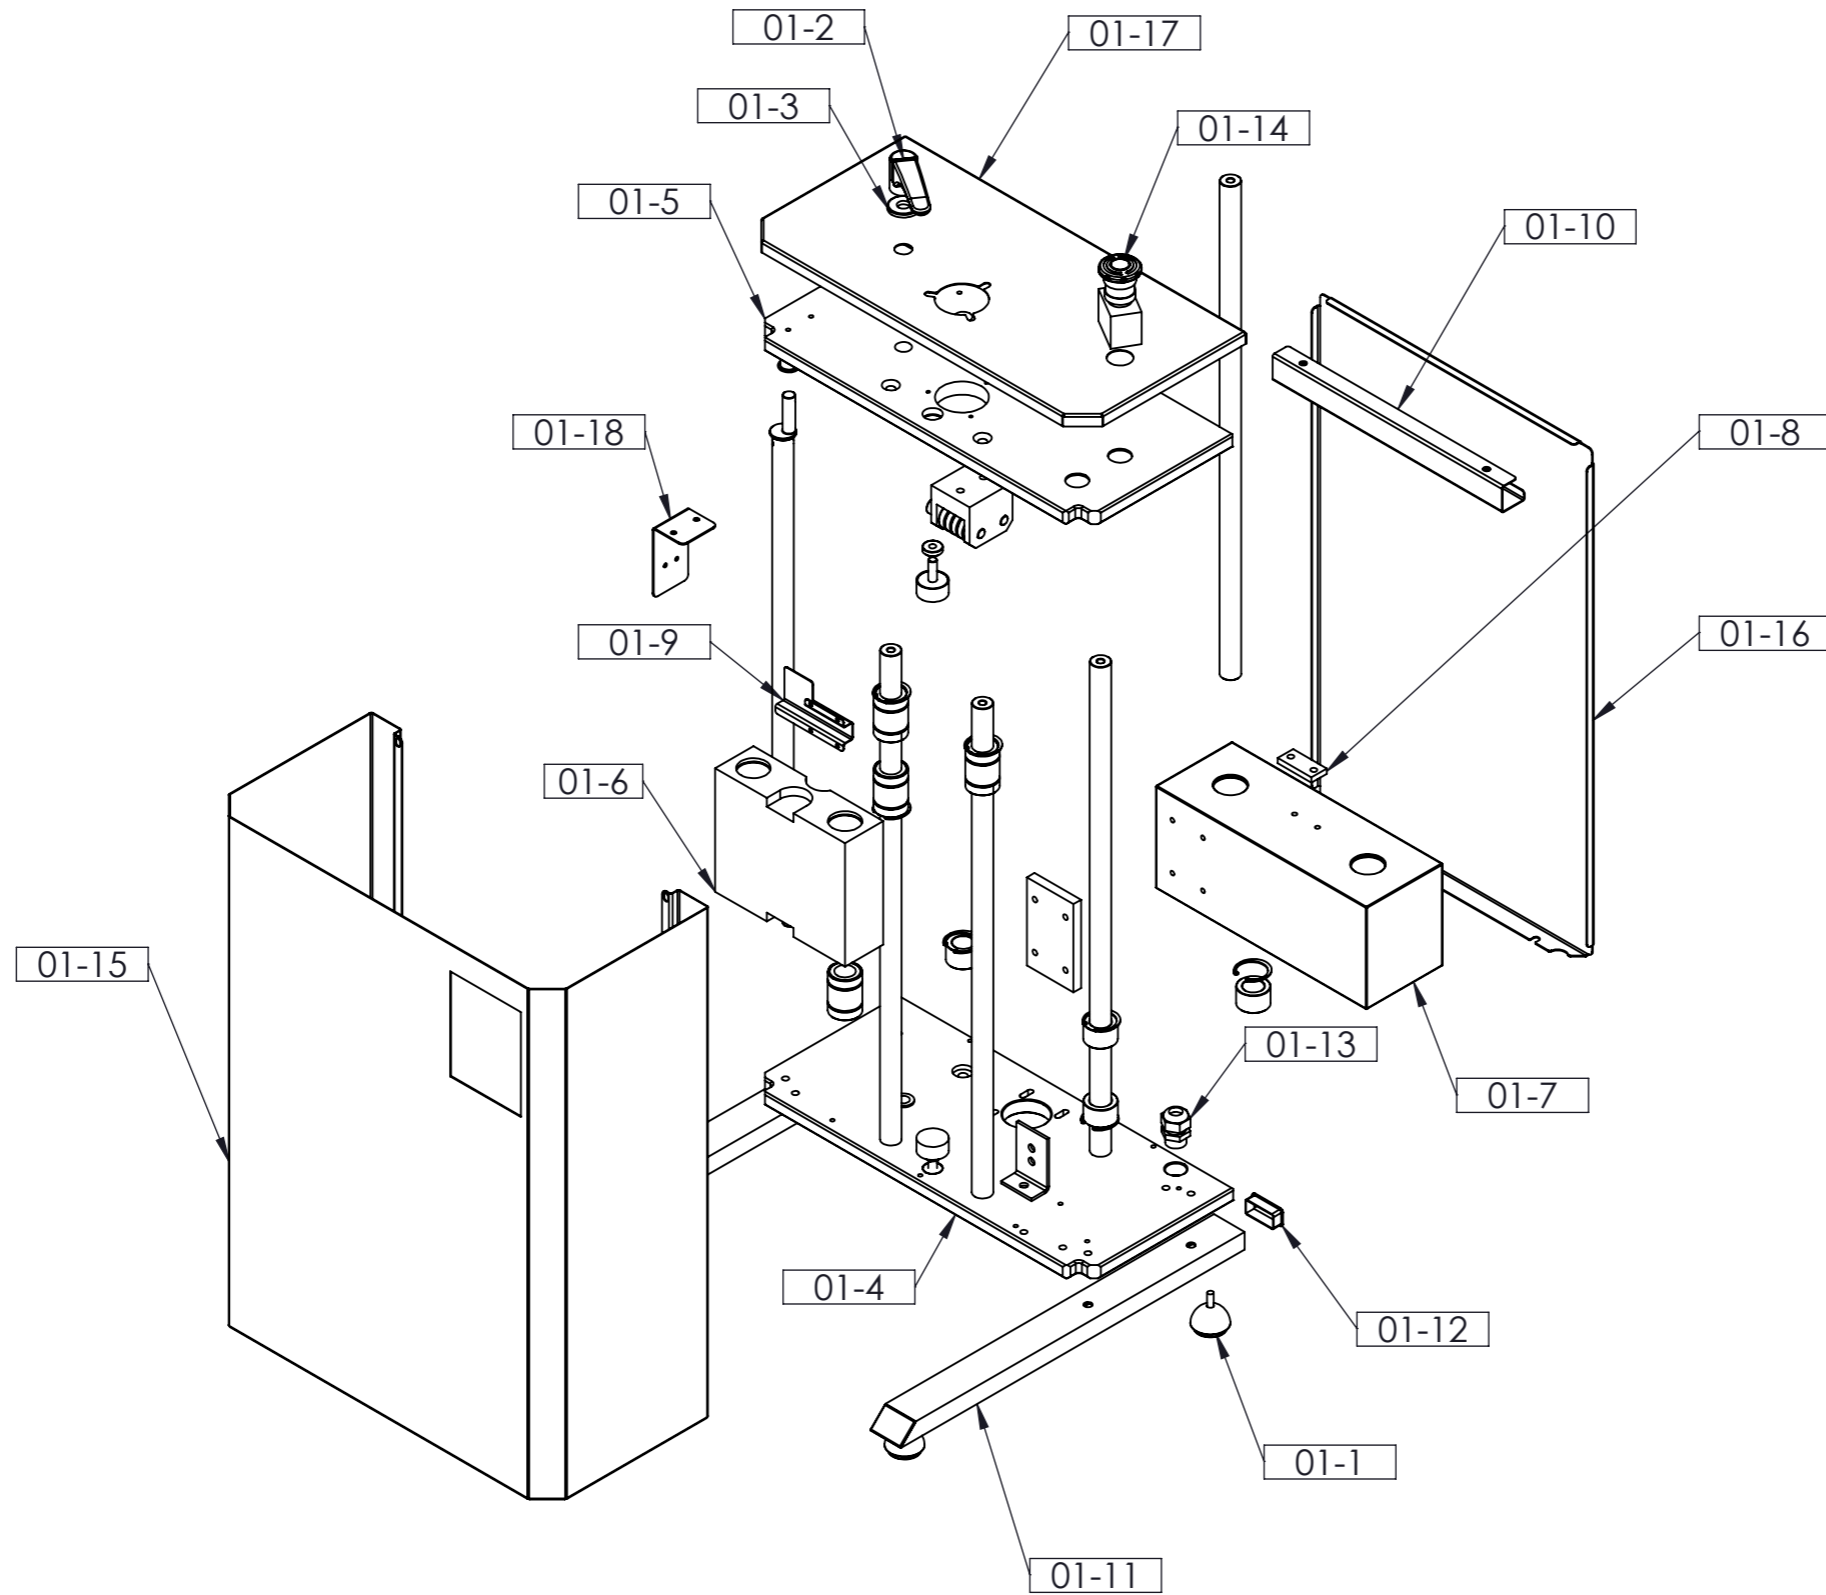

BODYWORK
KORPUS

TABLE NUMBER
TABELLENUMMER **01**

REVISION
REVISION **01**

BODYWORK
KORPUS

TABLE NUMBER
TABELLENNUMMER **01**

REVISION
REVISION **01**

NR.	TEILEBEZEICHNUNG(DE)	PART NAME(EN)	STOCK CODE /STOCK CODE
01-1	GUMMIFUSS	BASE	YRHIR1132
01-2	FESTSTELLGRIFF	HANDLE LOCKER	YDO_390001210
01-3	UNTERLEGSSCHEIBE	LOCKER HANDLE WASHER	YDO_390001011
01-4	UNTERE PLATTE	CHASSIS BOTTOM PLATE	YDO_390000985
01-5	OBERE PLATTE	CHASSIS TOP PLATE	YDO_390000986
01-6	MIXER-FRONTPLATTE	MIXER FRONT HOLDER	YDO_390001006
01-7	GEGENGEWICHT	OPPOSITE WEIGHT	YDO_390001135
01-8	RIEMENSPANNUNG LAMA GEWICHT	BELT CLAMPING LAMA WEIGHT	YDO_390001008
01-9	KABELHALTER-SICHERUNGSBLECH	CABLE HOLDER LOCKING SHEET	YDO_390000999
01-10	KABELHALTER OBERER TEIL	CABLE HOLDER UP CANAL	YDO_390000988
01-11	UNTERER TEIL	STANDY BODY	YDO_390000989
01-12	PROFIL-DECKEL	PROFILE COVER	SM32653
01-13	KABELKUPPLUNG	CABLE COUPLING	YRELK1501
01-14	EMS TASTE	EMS BUTTON	YRELK02122
01-15	VORDERES BLECH	FRONT SHEET	YDO_390001001
01-16	HINTERES BLECH	REAR SHEET	YDO_390001003
01-17	OBERES BLECH	TOP SHEET	YDO_3900001002
01-18	BEFESTIGUNGSSCHEIBE FÜR KABELKANAL	FOLD CABLE CANAL FIXING SHEET	YDO_390000988