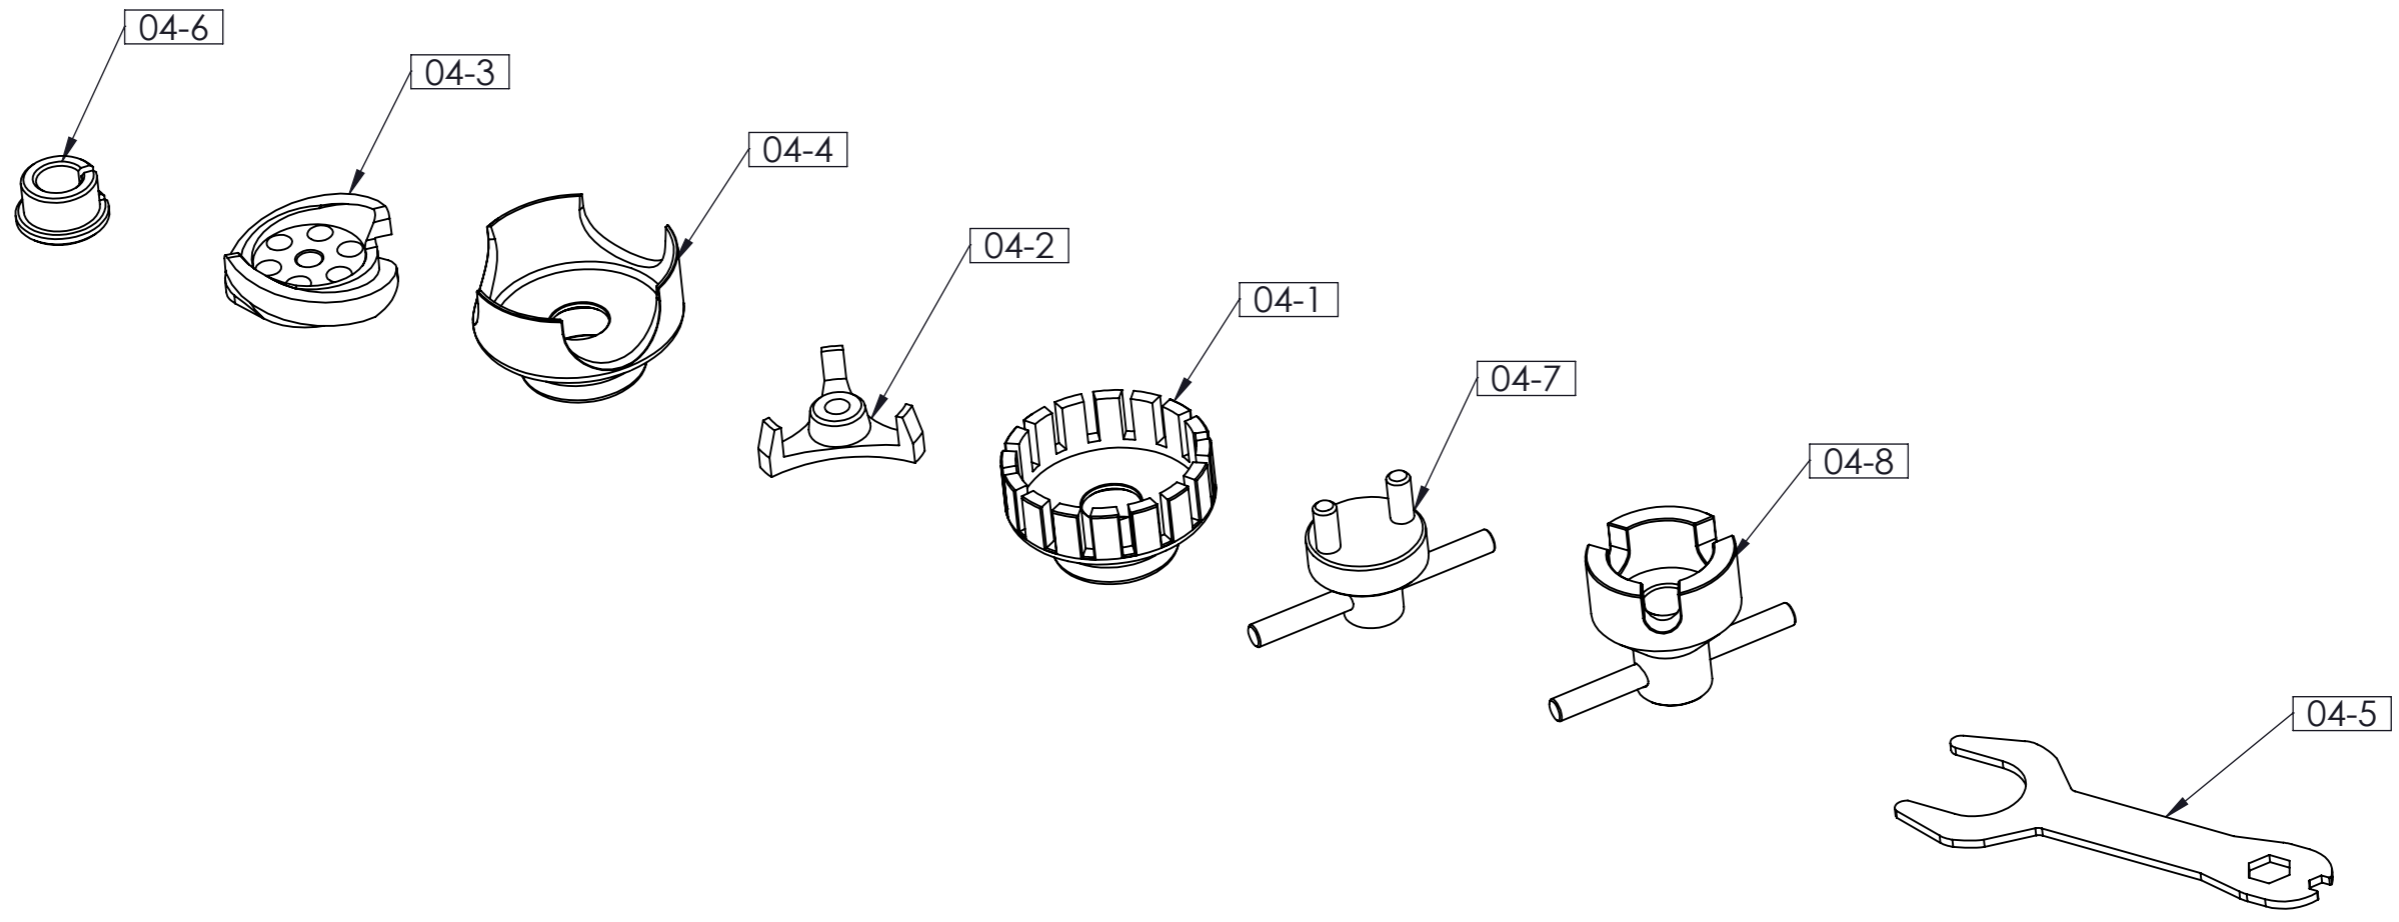

ELECTRICAL GROUP  
ELEKTRİK GRUBU

TABLE NUMBER  
TABLO NUMARASI **03**

REVISION  
REVİZYON **01**

ELECTRICAL GROUP  
ELEKTRİK GRUBU

TABLE NUMBER  
TABLO NUMARASI **03**

REVISION  
REVİZYON **01**

NO	PARÇA ADI (TR)	PART NAME(EN)	STOK KODU/STOCK CODE
03-2-1	PANO SACI	PANEL SHEET	YD0_390000996
03-2-2	İNVERTER	INVERTER	YRPNL03077
03-2-3	GÜVENLİK NİHAYET ŞALTERİ	LIMIT SWITCH	YRELK2233
03-2-4	RAY OTOMAT	PANEL RAIL	YRPNL10301
03-2-5	ELEKTRİK PANOSU	PLC-DVP-12SA2	YRPNL03066
03-2-6	DELTA GÜÇ KAYNAĞI	POWER SUPPLY	YRPNL030654
03-2-7	KLEMENS - GRİ	CLAMP 319109	YRELK18110

SPARE PARTS KIT  
YEDEK PARÇA KİTİ

TABLE NUMBER  
TABLO NUMARASI **04**

REVISION  
REVİZYON **01**

SPARE PARTS KIT  
YEDEK PARÇA KİTİ

TABLE NUMBER  
TABLO NUMARASI **04**

REVISION  
REVİZYON **01**

NO	PARÇA ADI (TR)	PART NAME (EN)	STOK KODU/STOCK CODE
04-1	MİKSER GÖVDE KALIN	MIXER BOLD BODY	YD0_390001136
04-2	MİKSER GÖVDE KALIN BIÇAK	MIXER BOLD BODY BLADE	YD0_390001137
04-3	MİKSER GÖVDE HELİS BIÇAK	MIXER BODY HELICAL BLADE	YD0_390001139
04-4	MİKSER GÖVDE HELİS	HELICAL BODY	YD0_390001138
04-5	KARIŞTIRICI ANAHTAR	MIXER WRENCH SHAFT	YD0_390000988
04-6	MİKSER MİLİ BURCU	MIXER SHAFT BUSHING	YD0_390001041
04-7	HELİS BIÇAK ANAHTARI	KNIFE ASSEMBLY TOOL HELICAL	YD0_390001230
04-8	BIÇAK ANAHTARI	KNIFE ASSEMBLY TOOL	YD0_390001227