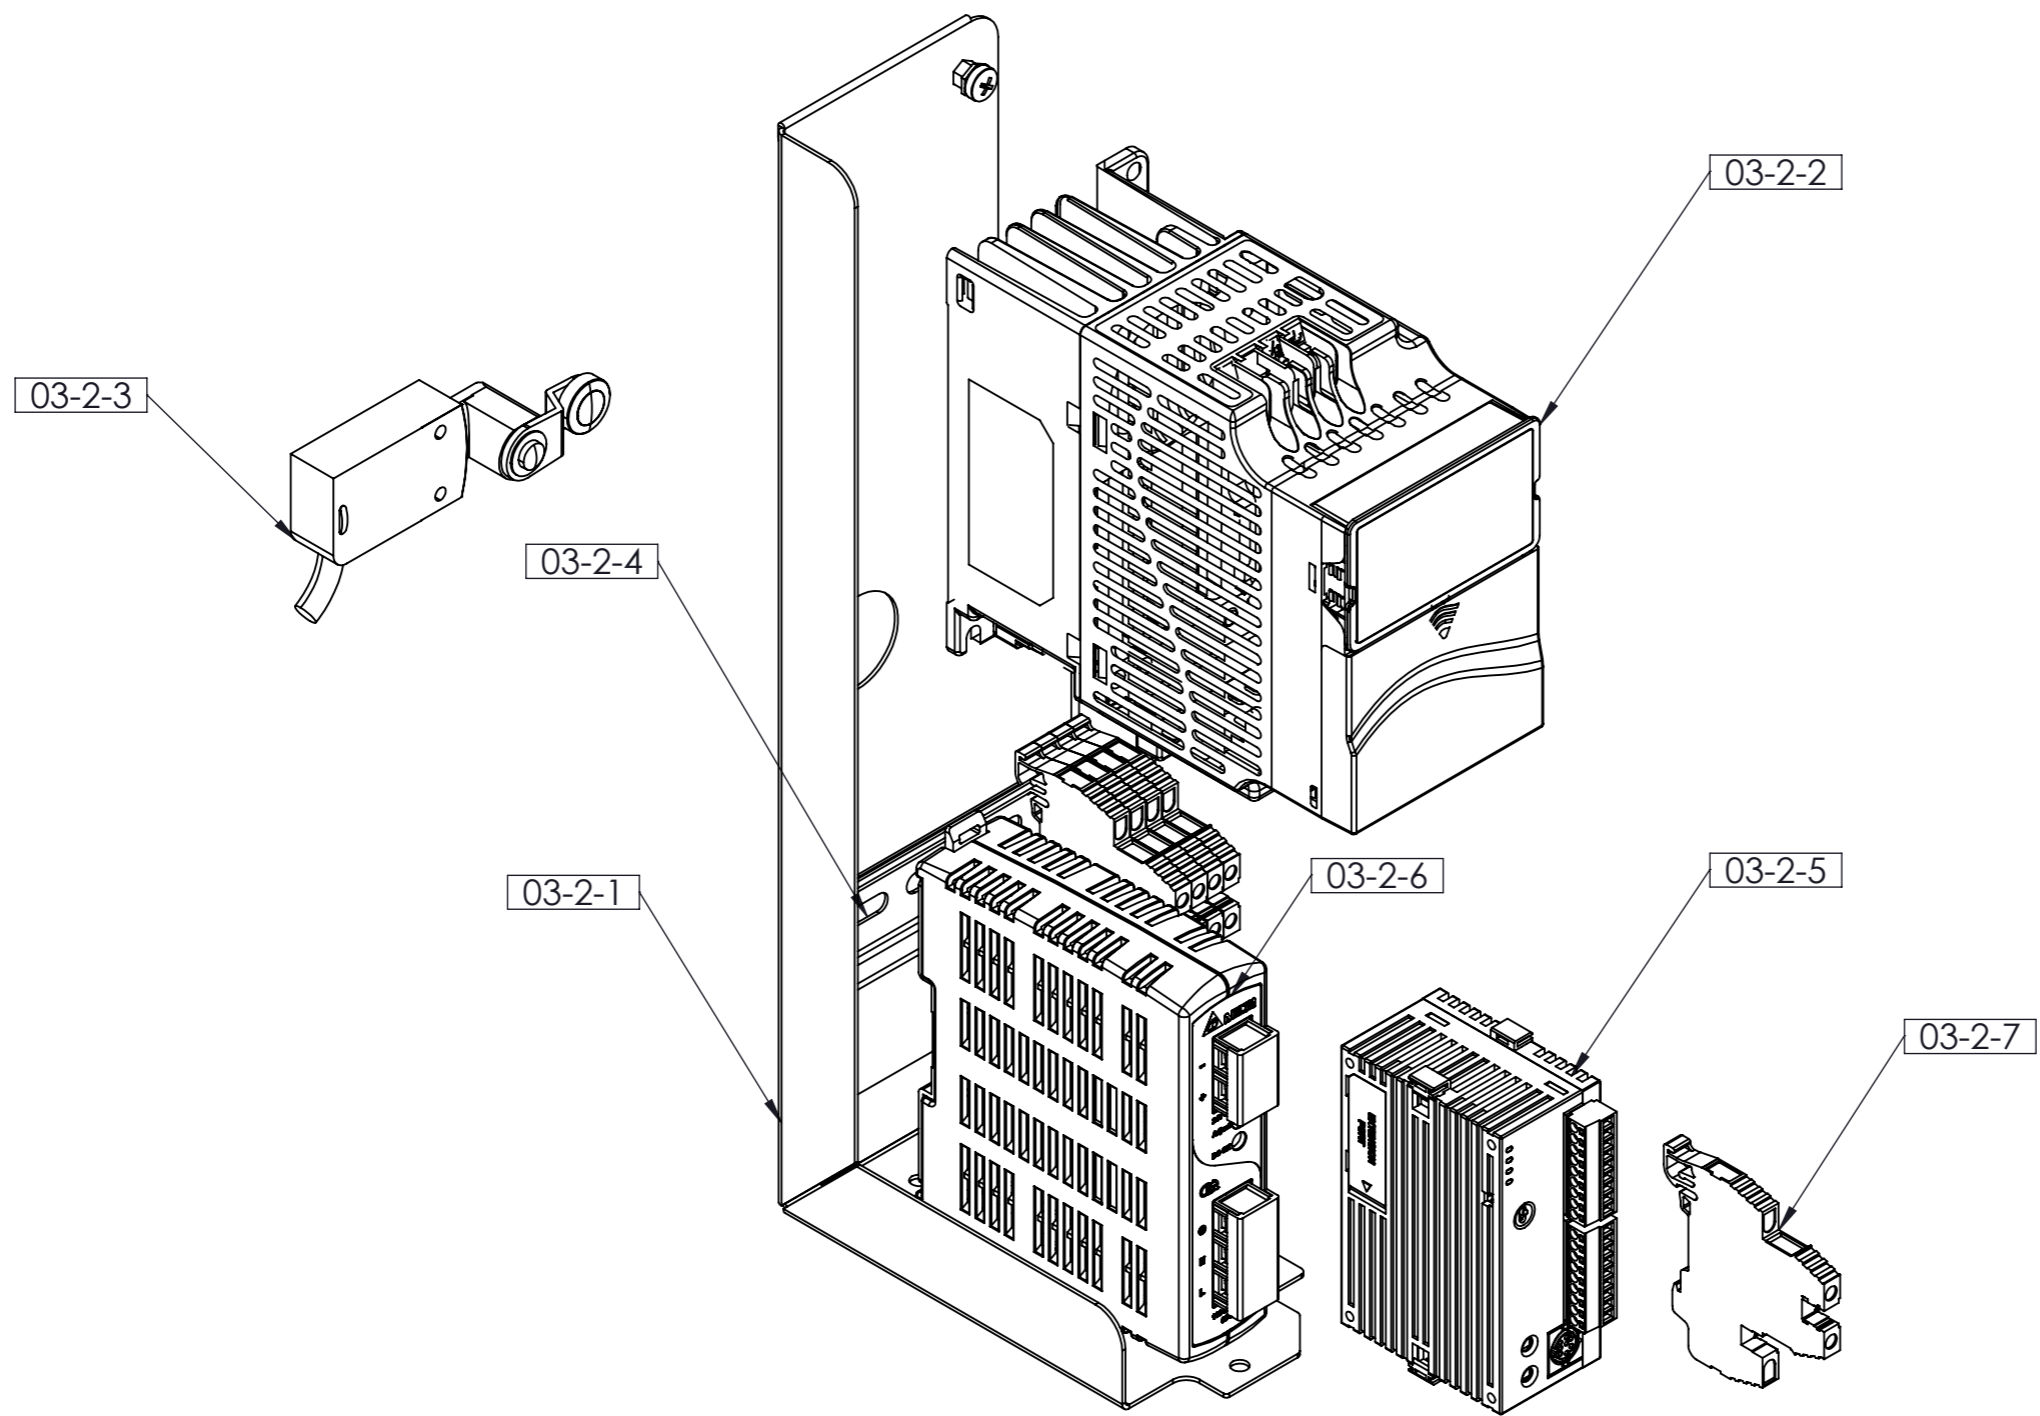

ELECTRICAL GROUP
ELEKTRİK GRUBU

TABLE NUMBER
TABLO NUMARASI **03**

REVISION
REVİZYON **01**

NO	PARÇA ADI (TR)	PART CODE (EN)	STOK KODU/STOCK CODE
03-1	DOKUNMATİK KONTROL PANELİ 4.3'	TOUCH SCREEN CONTROL PANEL 4.3'	YRELK1091
03-2	ELEKTRİK PANOSU	ELECTRICAL PANEL	YDO_39000100

ELECTRICAL GROUP
ELEKTRİK GRUBU

TABLE NUMBER
TABLO NUMARASI **03**

REVISION
REVİZYON **01**