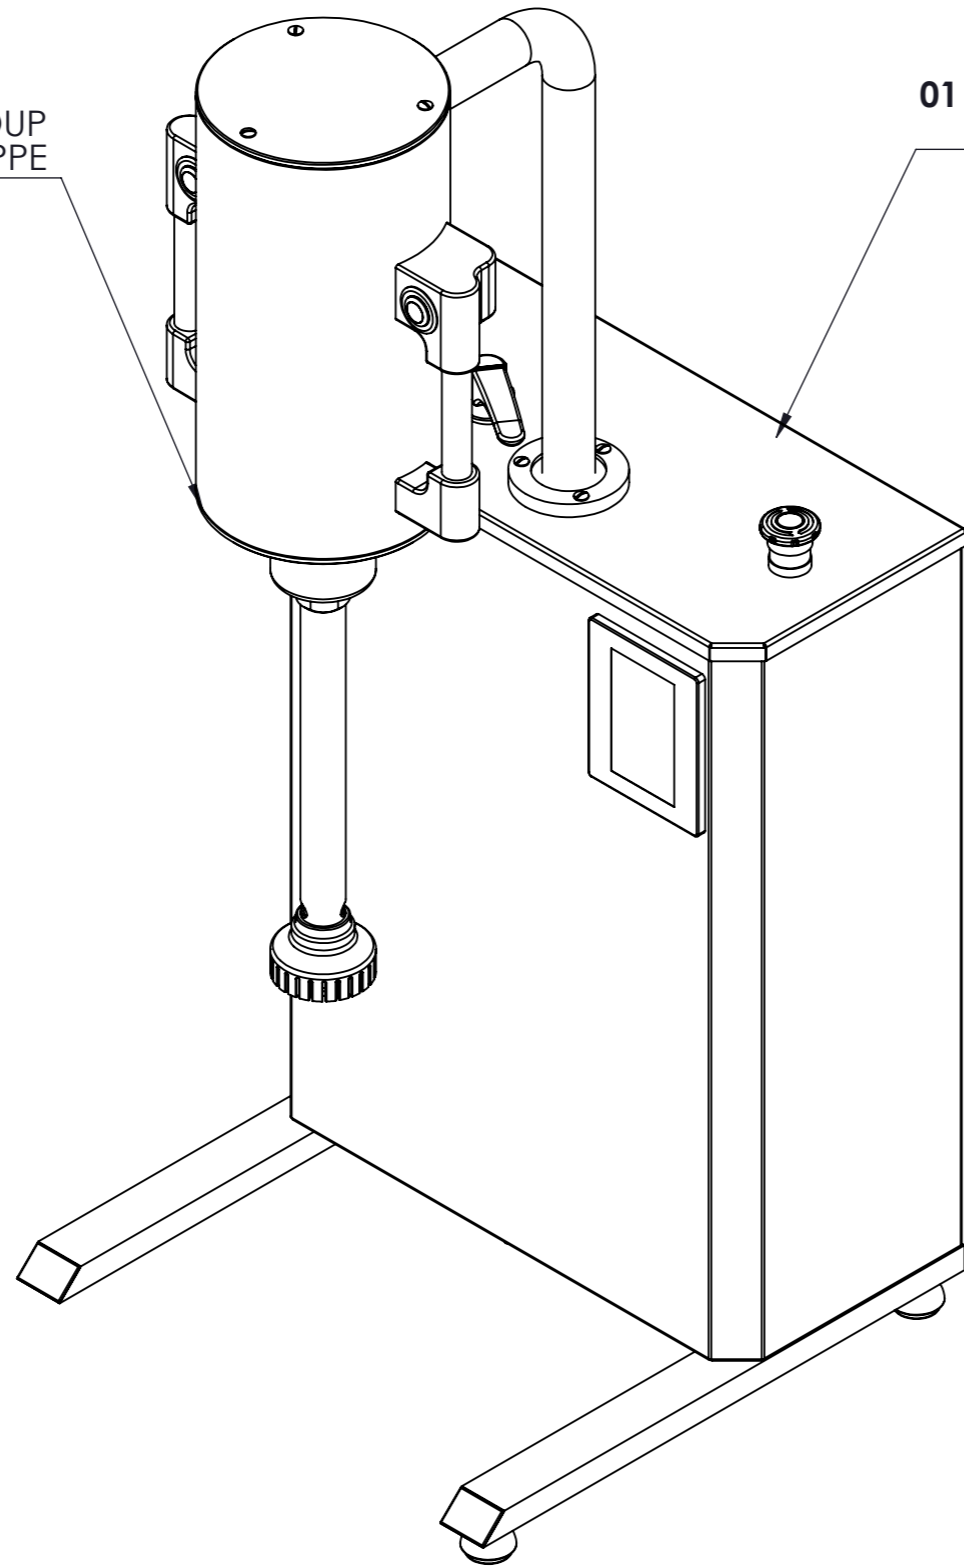

**04** SPARE PARTS KIT  
ERSATZTEILKIT

BODYWORK  
KORPUS

TABLE NUMBER  
TABELLENUMMER **01**

REVISION  
REVISION **01**

BODYWORK  
KORPUS

TABLE NUMBER  
TABELLENNUMMER **01**

REVISION  
REVISION **01**

NR.	TEILEBEZEICHNUNG(DE)	PART NAME(EN)	STOCK CODE /STOCK CODE
01-1	GUMMIFUSS	BASE	YRHIR1132
01-2	FESTSTELLGRIFF	HANDLE LOCKER	YDO_390001210
01-3	UNTERLEGSSCHEIBE	LOCKER HANDLE WASHER	YDO_390001011
01-4	UNTERE PLATTE	CHASSIS BOTTOM PLATE	YDO_390000985
01-5	OBERE PLATTE	CHASSIS TOP PLATE	YDO_390000986
01-6	MIXER-FRONTPLATTE	MIXER FRONT HOLDER	YDO_390001006
01-7	GEGENGEWICHT	OPPOSITE WEIGHT	YDO_390001135
01-8	RIEMENSPANNUNG LAMA GEWICHT	BELT CLAMPING LAMA WEIGHT	YDO_390001008
01-9	KABELHALTER-SICHERUNGSBLECH	CABLE HOLDER LOCKING SHEET	YDO_390000999
01-10	KABELHALTER OBERER TEIL	CABLE HOLDER UP CANAL	YDO_390000988
01-11	UNTERER TEIL	STANDY BODY	YDO_390000989
01-12	PROFIL-DECKEL	PROFILE COVER	SM32653
01-13	KABELKUPPLUNG	CABLE COUPLING	YRELK1501
01-14	EMS TASTE	EMS BUTTON	YRELK02122
01-15	VORDERES BLECH	FRONT SHEET	YDO_390001001
01-16	HINTERES BLECH	REAR SHEET	YDO_390001003
01-17	OBERES BLECH	TOP SHEET	YDO_3900001002
01-18	BEFESTIGUNGSSCHEIBE FÜR KABELKANAL	FOLD CABLE CANAL FIXING SHEET	YDO_390000988