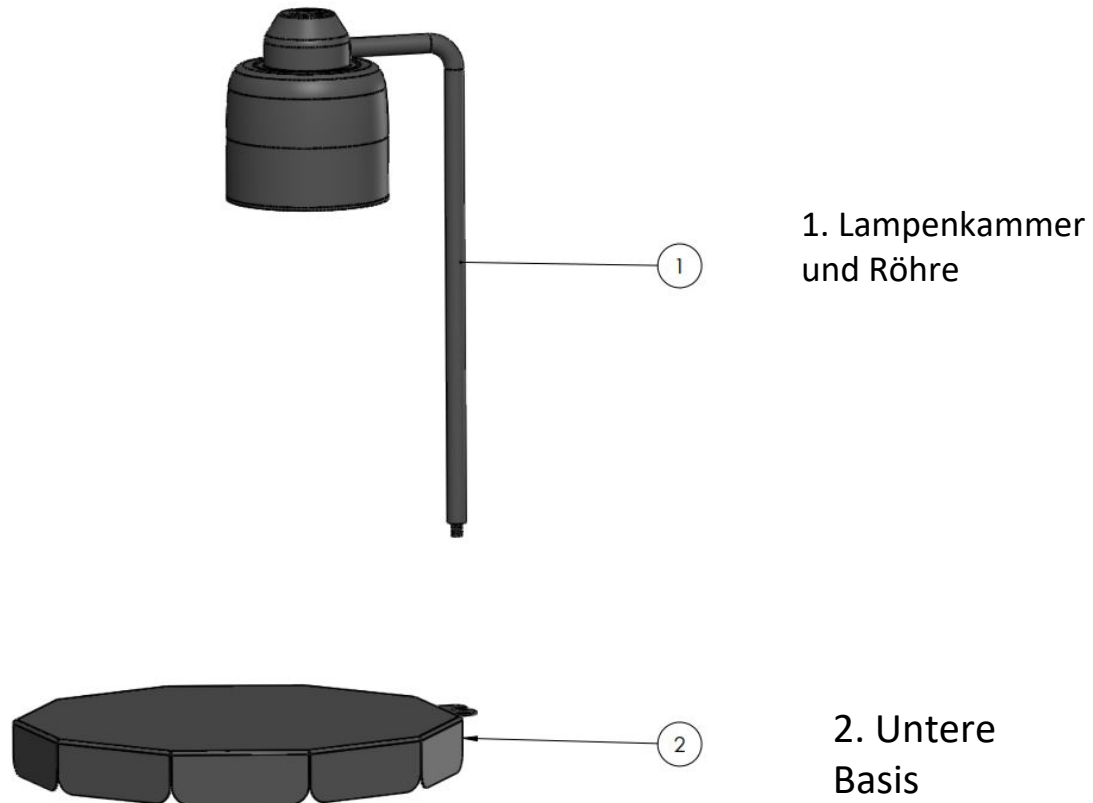

EINKOPF-LEBENSMITTELERWÄRMUNGSLAMPE SPEICHERERWÄRMUNG

BWLRG1E BWLRG1S

Verbinden Sie das Rohr (Nr. 1) mit der Grundplatte (Nr. 2), indem Sie das Band mit dem Schraubenschlüssel festziehen.

GGM Gastro International GmbH
Weinerpark 16
D-48607 Ochtrup