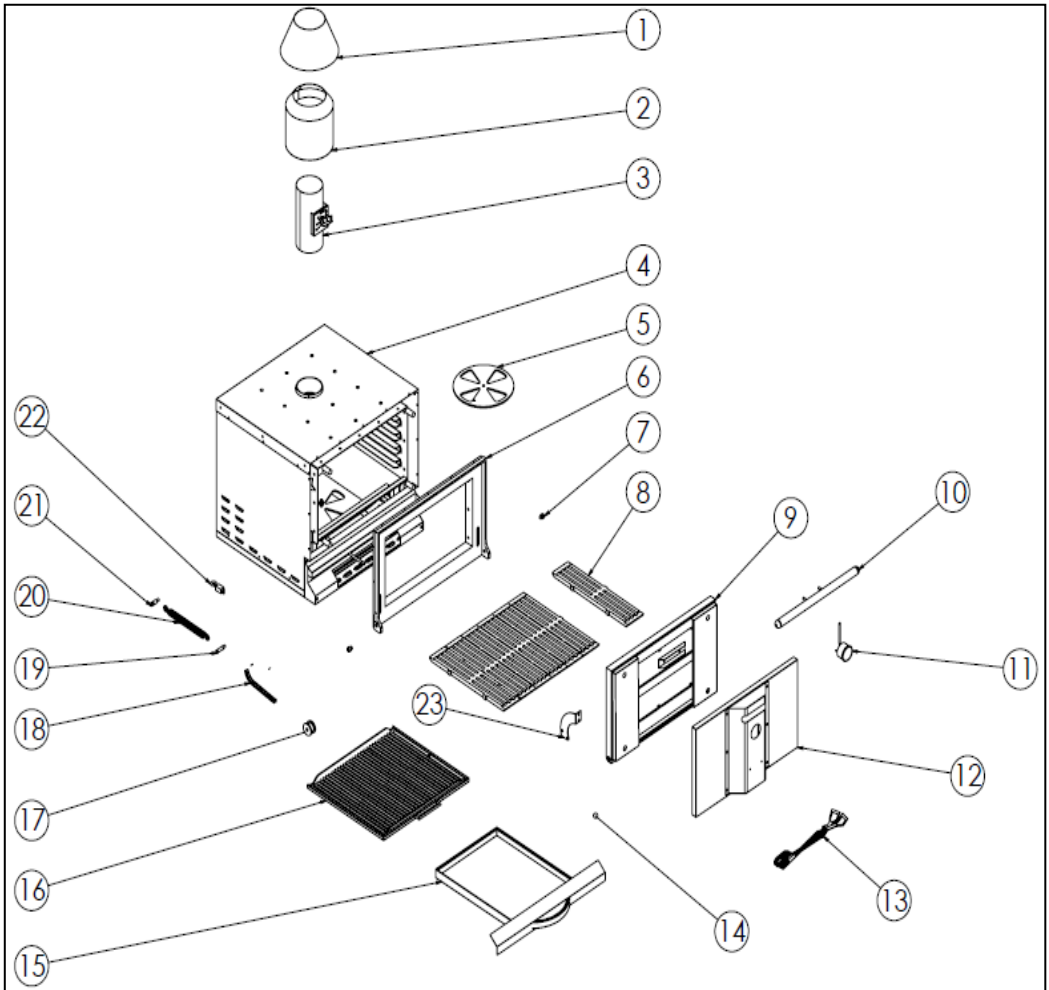

### F PARTS LIST and EXPLODED VIEW

EMP.PKF-50

**PROFESSIONAL CHARCOAL OVEN****F PARTS LIST and EXPLODED VIEW****PRODUCT CODE: EMP.PKF-50-K**

<b>NO</b>	<b>PRODUCT NAME</b>	<b>P.CODE</b>
1	FIREBREAK HOOD	Y.EMP.PKF-50-K.001
2	FIREBREAK	Y.EMP.PKF-50-K.002
3	UPPER VENT	Y.EMP.PKF-50-K.003
4	BASE FRAME	Y.EMP.PKF-50-K.004
5	VENT COVER	Y.EMP.PKF-50-K.005
6	DOOR FRAME	Y.EMP.PKF-50-K.006
7	DOOR SCREW	Y.EMP.PKF-50-K.007
8	CHARCOAL GRATE	Y.EMP.PKF-50-K.008
9	CAST IRON DOOR	Y.EMP.PKF-50-K.009
10	HANDLE	Y.EMP.PKF-50-K.010
11	THERMOMETER	Y.EMP.PKF-50-K.011
12	FRONT DOOR SHEET METAL	Y.EMP.PKF-50-K.012
13	CHARCOAL TONGS	Y.EMP.PKF-50-K.013
14	LOVER VENT KNOB	Y.EMP.PKF-50-K.014
15	ASH DRAWER	Y.EMP.PKF-50-K.015
16	CAST IRON GRILL RACK	Y.EMP.PKF-50-K.016
17	CABLE PULLY	Y.EMP.PKF-50-K.017
18	CABLE	Y.EMP.PKF-50-K.018
19	CABLE PULLY PIN	Y.EMP.PKF-50-K.019
20	DOOR SPRING	Y.EMP.PKF-50-K.020
21	DOOR SPRING PIN	Y.EMP.PKF-50-K.021
22	SPRING STRETCHING PART	Y.EMP.PKF-50-K.022
23	DOOR HOLDER METAL	Y.EMP.PKF-50-K.023

## F PARTS LIST and EXPLODED VIEW

PRODUCT CODE: EMP.PKF-50-S		
NO	PRODUCT NAME	P.CODE
1	FIREBREAK HOOD	Y.EMP.PKF-50-S.001
2	FIREBREAK	Y.EMP.PKF-50-S.002
3	UPPER VENT	Y.EMP.PKF-50-S.003
4	BASE FRAME	Y.EMP.PKF-50-S.004
5	VENT COVER	Y.EMP.PKF-50-S.005
6	DOOR FRAME	Y.EMP.PKF-50-S.006
7	DOOR SCREW	Y.EMP.PKF-50-S.007
8	CHARCOAL GRATE	Y.EMP.PKF-50-S.008
9	CAST IRON DOOR	Y.EMP.PKF-50-S.009
10	HANDLE	Y.EMP.PKF-50-S.010
11	THERMOMETER	Y.EMP.PKF-50-S.011
12	FRONT DOOR SHEET METAL	Y.EMP.PKF-50-S.012
13	CHARCOAL TONGS	Y.EMP.PKF-50-S.013
14	LOVER VENT KNOB	Y.EMP.PKF-50-S.014
15	ASH DRAWER	Y.EMP.PKF-50-S.015
16	CAST IRON GRILL RACK	Y.EMP.PKF-50-S.016
17	CABLE PULLY	Y.EMP.PKF-50-S.017
18	CABLE	Y.EMP.PKF-50-S.018
19	CABLE PULLY PIN	Y.EMP.PKF-50-S.019
20	DOOR SPRING	Y.EMP.PKF-50-S.020
21	DOOR SPRING PIN	Y.EMP.PKF-50-S.021
22	SPRING STRETCHING PART	Y.EMP.PKF-50-S.022
23	DOOR HOLDER METAL	Y.EMP.PKF-50-S.023