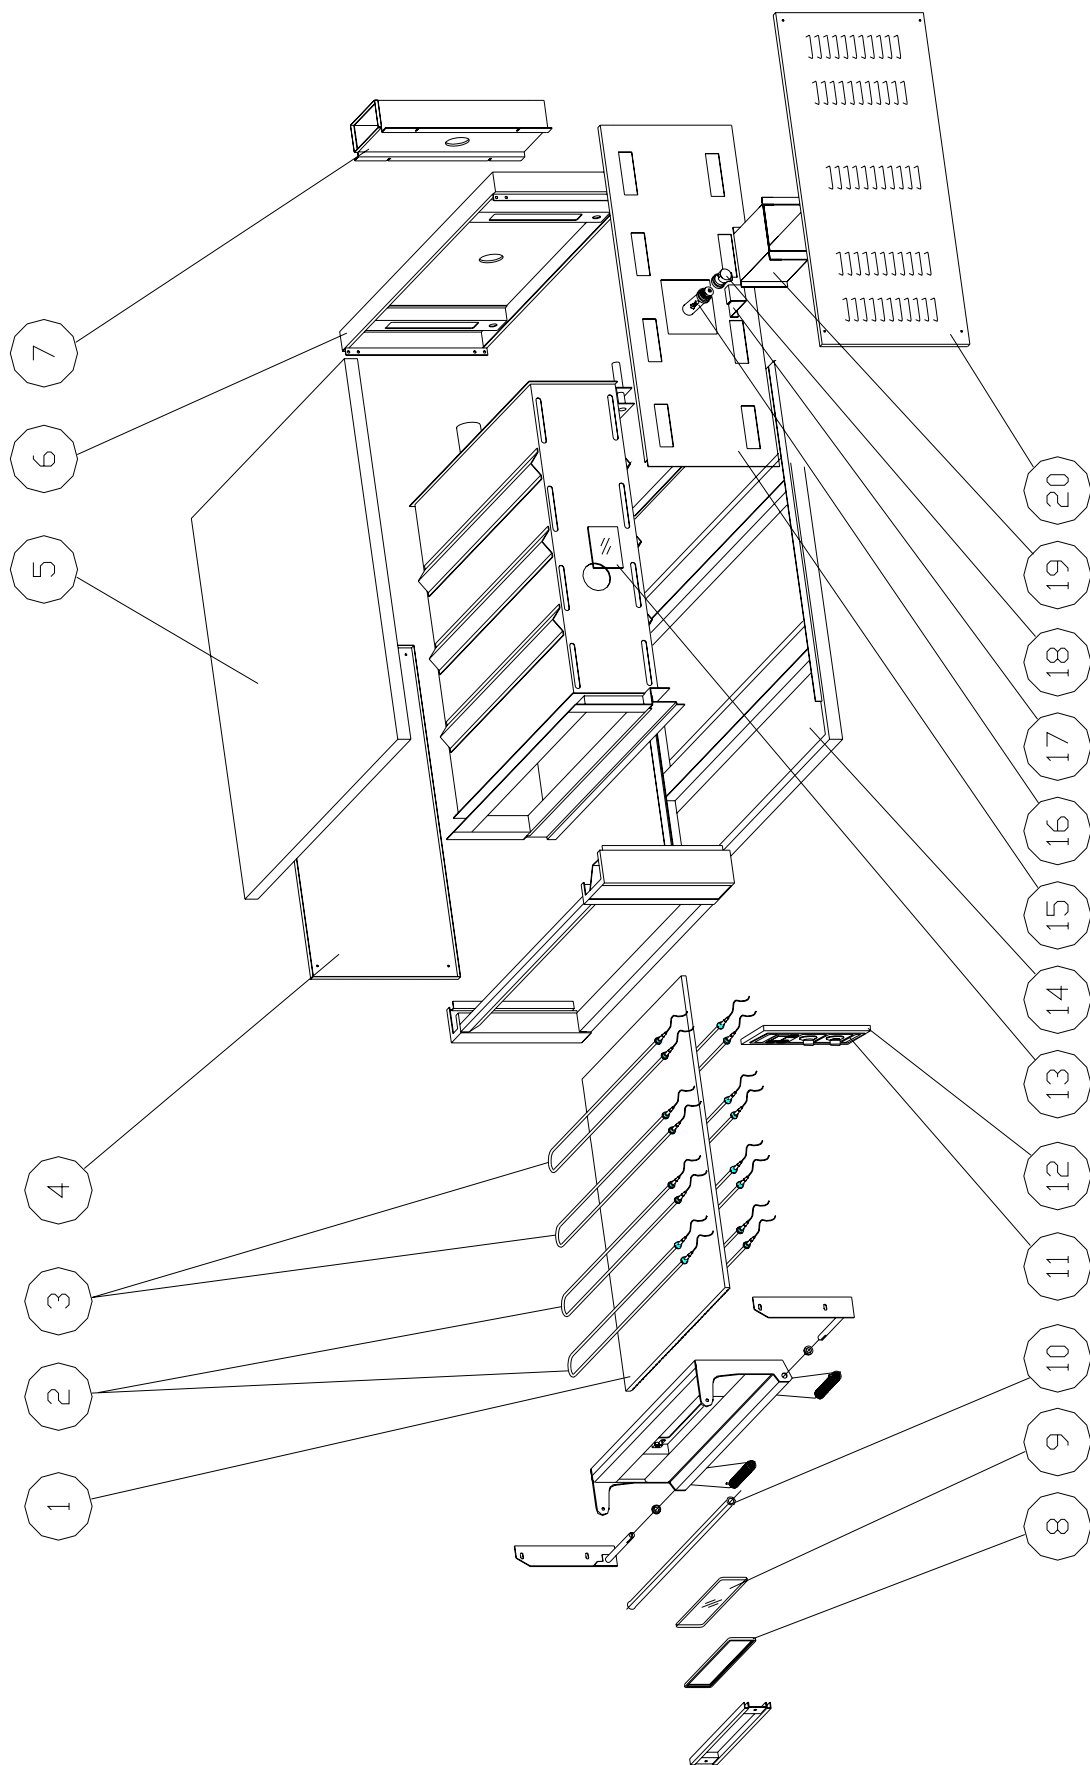

Explosionszeichnung

exploded view drawing

PIZZAOFEN CIT 6 & 9

Abb.10-7

Explosionszeichnung

exploded view drawing

PIZZAOFEN CIT 6 & 9

Abb.10-8 elektrischen Teile

Explosionszeichnung

exploded view drawing

PIZZAOFEN CIT 6 & 9

POS.	BESCHREIBUNG	CODE	
		CIT. 6 Modular (105 X 70)	CIT. 9 Modular (105 X 105)
1	FEUERFESTE FLÄCHE	REFR0035	REFR0034
2	VORDERE HEIZWIDERSTAND	RESI0077	RESI0077
3	HINTERE HEIZWIDERSTAND	RESI0078	RESI0078
4	LINKE SEITE	FIAN0201	FIAN0199
5	DECKE	CARP0640	CARP0576
6	RÜCKTEIL	FIAN0206	FIAN0206
7	KAM N	TUBO0074	TUBO0074
8	DICHTUNG TÜRGLAS	GUAR0010	GUAR0010
9	TÜRGLAS	CRIS0028	CRIS0028
10	GRIFFROHR	MANI0063	MANI0063
11	PANEEL	PANN0135	PANN0135
12	SCHALTTAFEL	CART0123	CART0123
13	BACKKAMMERLICHTGLAS	CRIS0027	CRIS0027
14	UNTERTEIL	CARP0639	CARP0575
15	AUFHALTENBLECH	CARP0641	CARP0583
16	HALOGENLAMPE	LAMP0037	LAMP0037
17	LAMPENFASSUNG BACKKAMMER	CARP0586	CARP0586
18	LAMPENFASSUNG	LAMP0038	LAMP0038
19	BELEUCHTUNGSKOLLEKTOR	CARP0581	CARP0581
20	RECHTE SEITE	FIAN0202	FIAN0200
21	DIGITALTEMPERATURREGLER	TERM0012	TERM0012
22	SONDE	TERM0020	TERM0020
23	FERNSCHALTER 32A	ELET0002	ELET0002
24	ENTSTÖRFILTER	ELET0116	ELET0116
25	GRAUE KLEMME 16 MMQ ODER	ELET0235	ELET0235
	GRAUE KLEMME 35 MMQ	ELET0049	ELET0049
26	ERDKLEMME 16 MMQ ODER	ELET0236	ELET0236
	ERDKLEMME 35 MMQ	ELET0054	ELET0054
27	ENERGIEREGLER	TERM0014	TERM0014
28	GRÜNE KONTROLL-LEUCHTE	LAMP0006	LAMP0006
29	ORANGEFARBIGE KONTROLL-LEUCHTE	LAMP0002	LAMP0002
30	KNOPF	MANI0021	MANI0021
31	ORANGENFARBIGER LEUCHTSCHALTER 0-1	INTE0009	INTE0009
32	GRÜNER LEUCHTSCHALTER 0-1	INTE0010	INTE0010

Tab.10.1. Ersatzteilliste