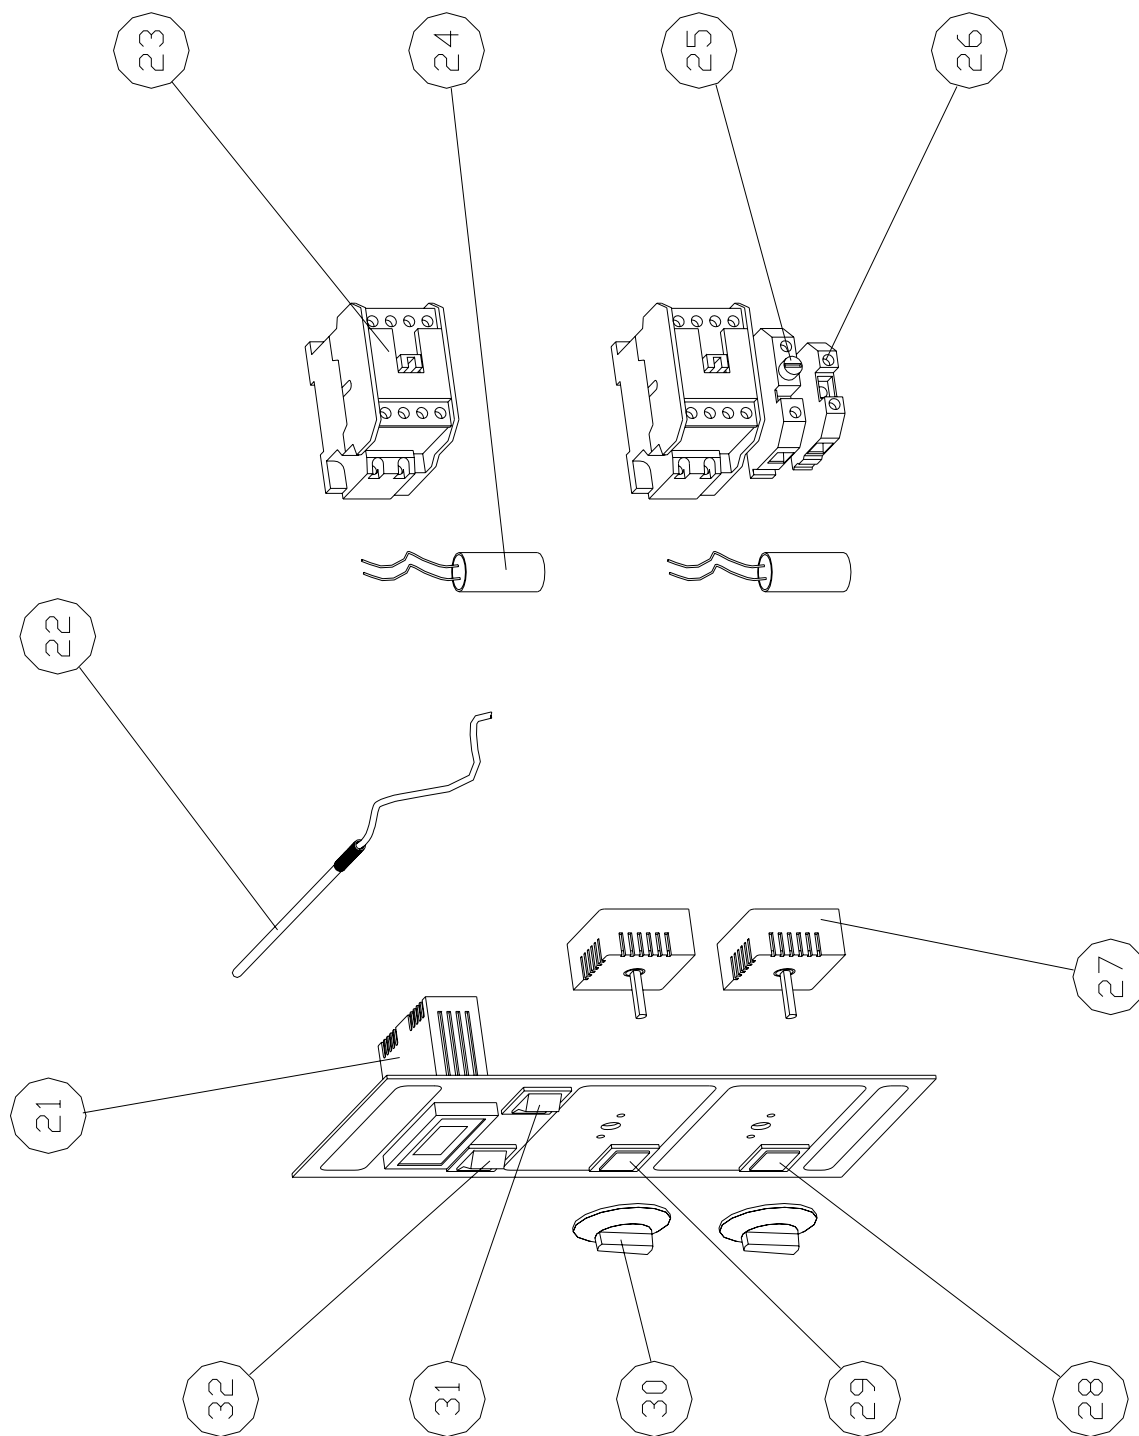

Explosionszeichnung

exploded view drawing

PIZZAOFEN CIT 6 & 9

Abb.10-7

Explosionszeichnung

exploded view drawing

PIZZAOFEN CIT 6 & 9

Abb.10-8 elektrischen Teile

Explosionszeichnung

exploded view drawing

PIZZAOFEN CIT 6 & 9

POS.	BESCHREIBUNG	CODE	
		CIT. 6 Modular (105 X 70)	CIT. 9 Modular (105 X 105)
1	FEUERFESTE FLÄCHE	REFR0035	REFR0034
2	VORDERE HEIZWIDERSTAND	RESI0077	RESI0077
3	HINTERE HEIZWIDERSTAND	RESI0078	RESI0078
4	LINKE SEITE	FIAN0201	FIAN0199
5	DECKE	CARP0640	CARP0576
6	RÜCKTEIL	FIAN0206	FIAN0206
7	KAM N	TUBO0074	TUBO0074
8	DICHTUNG TÜRGLAS	GUAR0010	GUAR0010
9	TÜRGLAS	CRIS0028	CRIS0028
10	GRIFFROHR	MANI0063	MANI0063
11	PANEEL	PANN0135	PANN0135
12	SCHALTTAFEL	CART0123	CART0123
13	BACKKAMMERLICHTGLAS	CRIS0027	CRIS0027
14	UNTERTEIL	CARP0639	CARP0575
15	AUFHALTENBLECH	CARP0641	CARP0583
16	HALOGENLAMPE	LAMP0037	LAMP0037
17	LAMPENFASSUNG BACKKAMMER	CARP0586	CARP0586
18	LAMPENFASSUNG	LAMP0038	LAMP0038
19	BELEUCHTUNGSKOLLEKTOR	CARP0581	CARP0581
20	RECHTE SEITE	FIAN0202	FIAN0200
21	DIGITALTEMPERATURREGLER	TERM0012	TERM0012
22	SONDE	TERM0020	TERM0020
23	FERNSCHALTER 32A	ELET0002	ELET0002
24	ENTSTÖRFILTER	ELET0116	ELET0116
25	GRAUE KLEMME 16 MMQ ODER	ELET0235	ELET0235
	GRAUE KLEMME 35 MMQ	ELET0049	ELET0049
26	ERDKLEMME 16 MMQ ODER	ELET0236	ELET0236
	ERDKLEMME 35 MMQ	ELET0054	ELET0054
27	ENERGIEREGLER	TERM0014	TERM0014
28	GRÜNE KONTROLL-LEUCHTE	LAMP0006	LAMP0006
29	ORANGEFARBIGE KONTROLL-LEUCHTE	LAMP0002	LAMP0002
30	KNOPF	MANI0021	MANI0021
31	ORANGENFARBIGER LEUCHTSCHALTER 0-1	INTE0009	INTE0009
32	GRÜNER LEUCHTSCHALTER 0-1	INTE0010	INTE0010

Tab.10.1. Ersatzteilliste