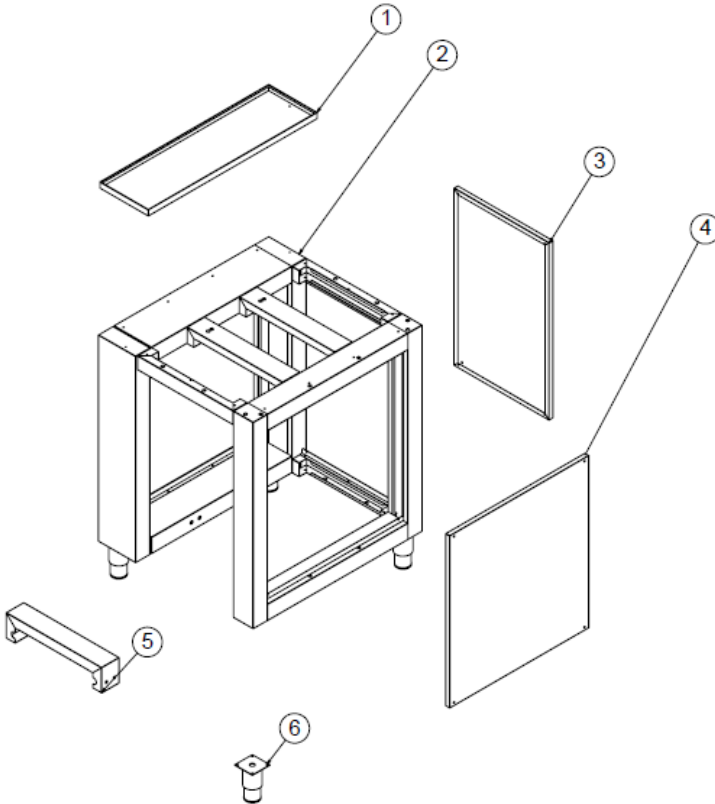

TEIGWAAGE

G ERSATZTEILLISTE - EXPLOSIONSZEICHNUNGEN

PRODUKT CODE: UGTP800

NR	PRODUKT NAME	PRODUKT CODE
1	TEIGTRICHTERPLATTE	YSC-ERS.HKT-LZ-0041
2	GEHÄUSE	-
3	HINTERE ABDECKUNGSPLATTE	YSC-ERS.HKT-PN-0006
4	RECHTE - LINKE ABDECKUNGSPLATTE	YSC-ERS.HKT-PN-0005
5	UNTERE SAMMELPLATTE	YSC-ERS.HKT-LZ-0038
6	15 CM INOX-ROHRFÜßE	M.AKS-AYK-INX-001