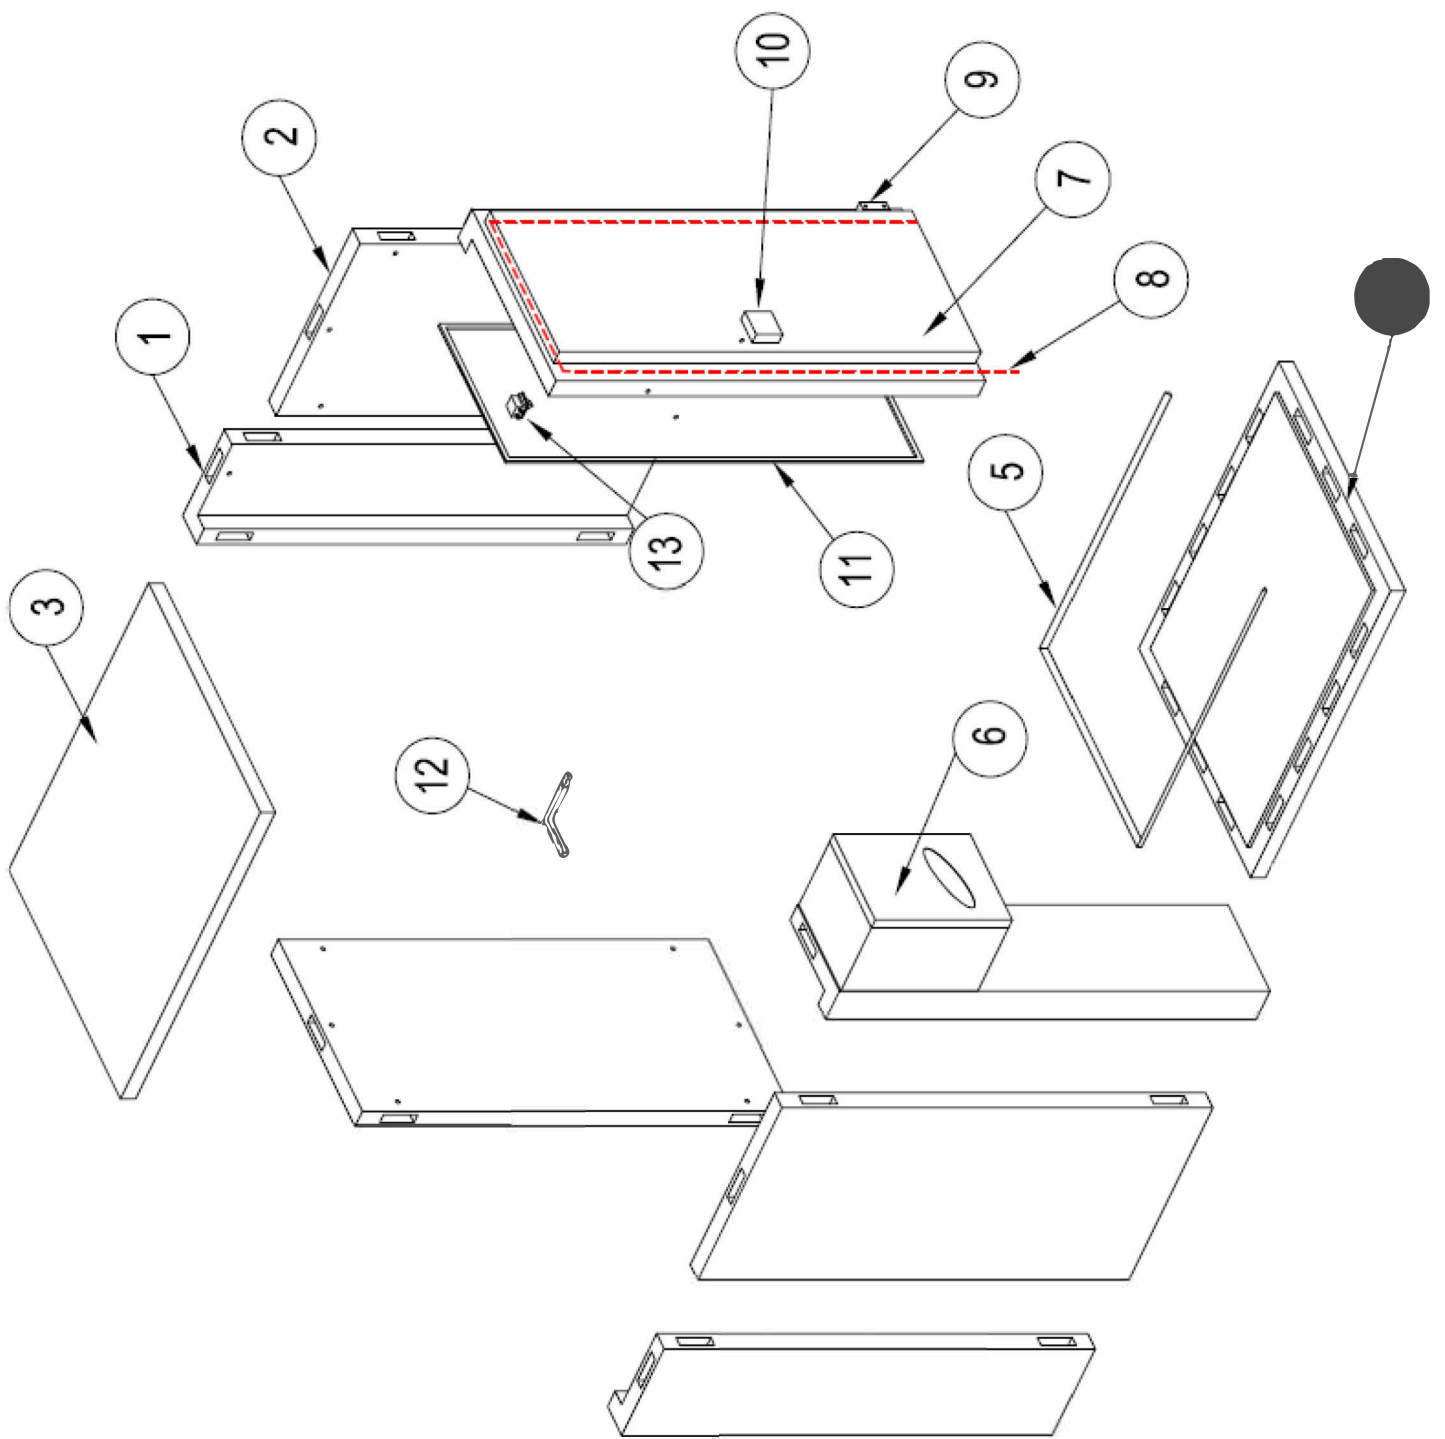

1200

1500

2-LL184-4-RL104P

1200

1500

2-LL183-4-RL103P

Nr. // No.	Name
01	450 x 150 Eck-Paneel // 450 x 150 Corner Panel
02	900 mm Paneel // 900 mm Panel
03	Deckenplatte // Ceiling Panel
04	Bodenplatte // Floor Panel
05	PVC Profil // PVC Profil
06	Kühlaggregat // Cooling units *
07	Tür // Door
08	Tür Widerstand // Door resistance
09	Türschanier // Door hinge
10	Türschloss // Door lock
11	Türdichtung // Door seal
12	Switch Knopf für die Tür // Switch button for doors
13	Installationsschlüssel // Installation key
	optional enthalten //optionally included