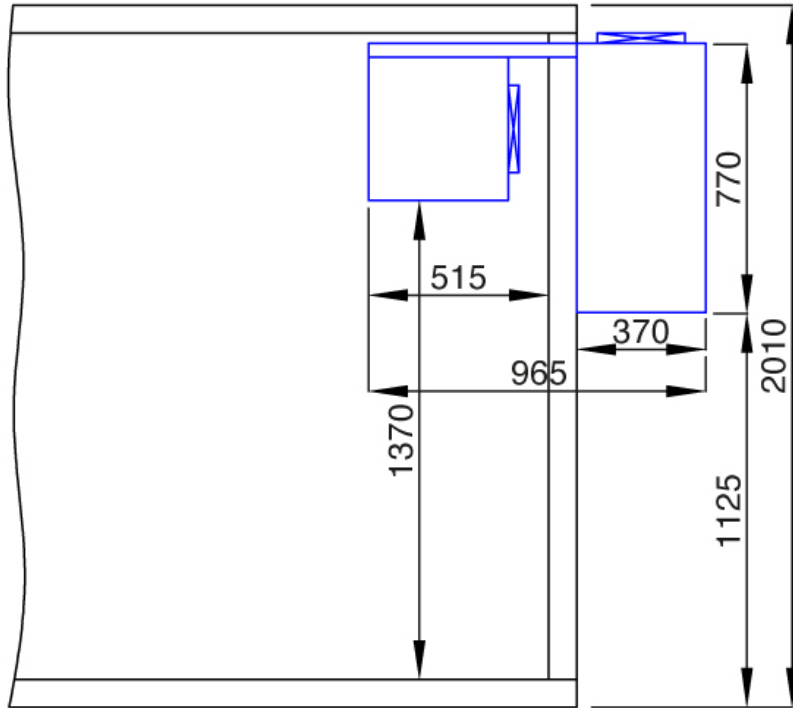

1200

1500

2-LL184-4-RL104P

1200

1500

2-LL183-4-RL103P

Nr. // No.	Name
01	450 x 150 Eck-Paneel // 450 x 150 Corner Panel
02	900 mm Paneel // 900 mm Panel
03	Deckenplatte // Ceiling Panel
04	Bodenplatte // Floor Panel
05	PVC Profil // PVC Profil
06	Kühlaggregat // Cooling units *
07	Tür // Door
08	Tür Widerstand // Door resistance
09	Türschanier // Door hinge
10	Türschloss // Door lock
11	Türdichtung // Door seal
12	Switch Knopf für die Tür // Switch button for doors
13	Installationsschlüssel // Installation key
	optional enthalten //optionally included