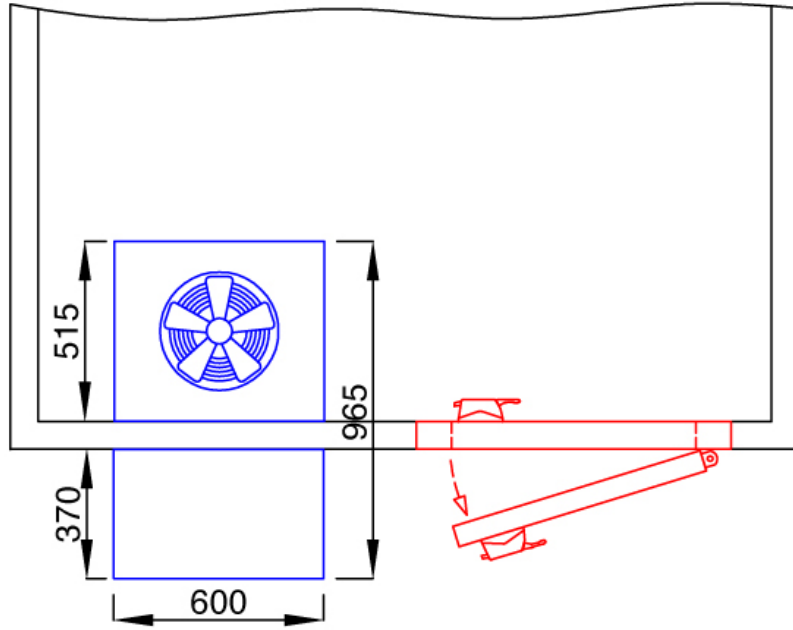

1200

1500

2-LL184-4-RL104P

1200

1500

2-LL183-4-RL103P

Nr. // No.	Name
01	450 x 150 Eck-Paneel // 450 x 150 Corner Panel
02	900 mm Paneel // 900 mm Panel
03	Deckenplatte // Ceiling Panel
04	Bodenplatte // Floor Panel
05	PVC Profil // PVC Profil
06	Kühlaggregat // Cooling units *
07	Tür // Door
08	Tür Widerstand // Door resistance
09	Türschanier // Door hinge
10	Türschloss // Door lock
11	Türdichtung // Door seal
12	Switch Knopf für die Tür // Switch button for doors
13	Installationsschlüssel // Installation key
	optional enthalten //optionally included