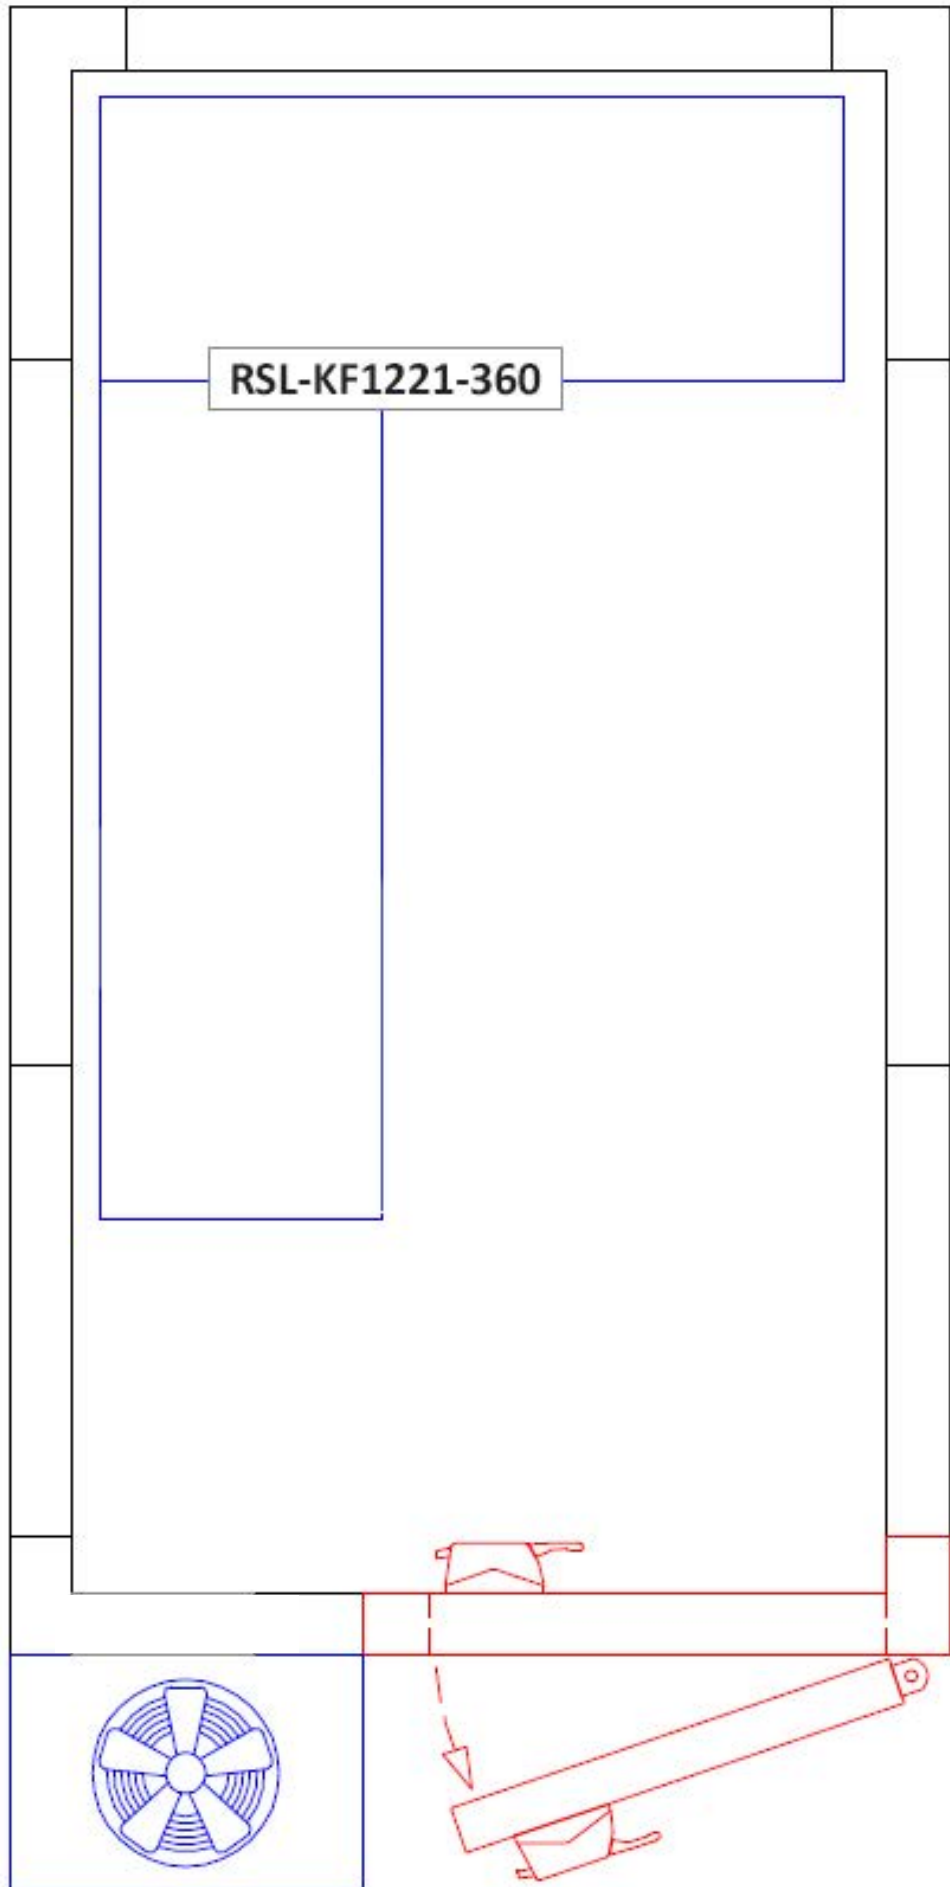

1200

2-LL184-4-RL104P

2100

1200

2-LL183-4-RL103P

2100

1200

2100

2-LL183E-4-RL133P

1200

2100

2-LL184-4-RL134P

1200

2100

RSL-KF1221-360

1200

2100

RSL-KF1221-460

Nr. // No.	Name
01	450 x 150 Eck-Paneel // 450 x 150 Corner Panel
02	900 mm Paneel // 900 mm Panel
03	300 mm Paneel // 300 mm Panel
04	600 mm Paneel // 600 mm Panel
05	Deckenplatte // Ceiling Panel
06	Bodenplatte // Floor Panel
07	Tür // Door
08	Tür Widerstand // Door resistance
09	Türschanier // Door hinge
10	Türschloss // Door lock
11	Türdichtung // Door seal
12	Installationsschlüssel // Installation key
13	PVC Profil // PVC Profil
14	Switch Knopf für die Tür // Switch button for doors
15	Kühlaggregat // Cooling units*