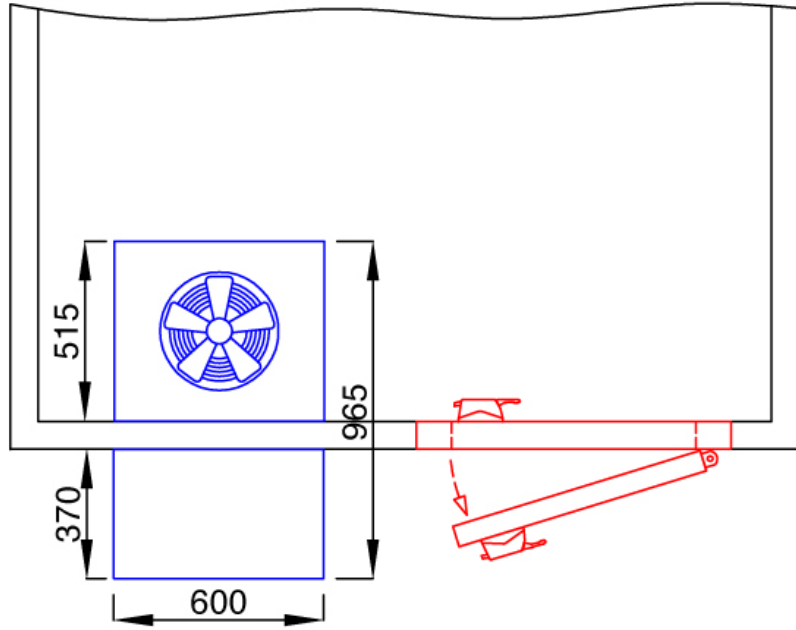

2-LL183E-4-RL133P

1200

2100

2-LL184-4-RL134P

1200

2100

RSL-KF1221-360

1200

2100

RSL-KF1221-460

Nr. // No.	Name
01	450 x 150 Eck-Paneel // 450 x 150 Corner Panel
02	900 mm Paneel // 900 mm Panel
03	300 mm Paneel // 300 mm Panel
04	600 mm Paneel // 600 mm Panel
05	Deckenplatte // Ceiling Panel
06	Bodenplatte // Floor Panel
07	Tür // Door
08	Tür Widerstand // Door resistance
09	Türschanier // Door hinge
10	Türschloss // Door lock
11	Türdichtung // Door seal
12	Installationsschlüssel // Installation key
13	PVC Profil // PVC Profil
14	Switch Knopf für die Tür // Switch button for doors
15	Kühlaggregat // Cooling units*