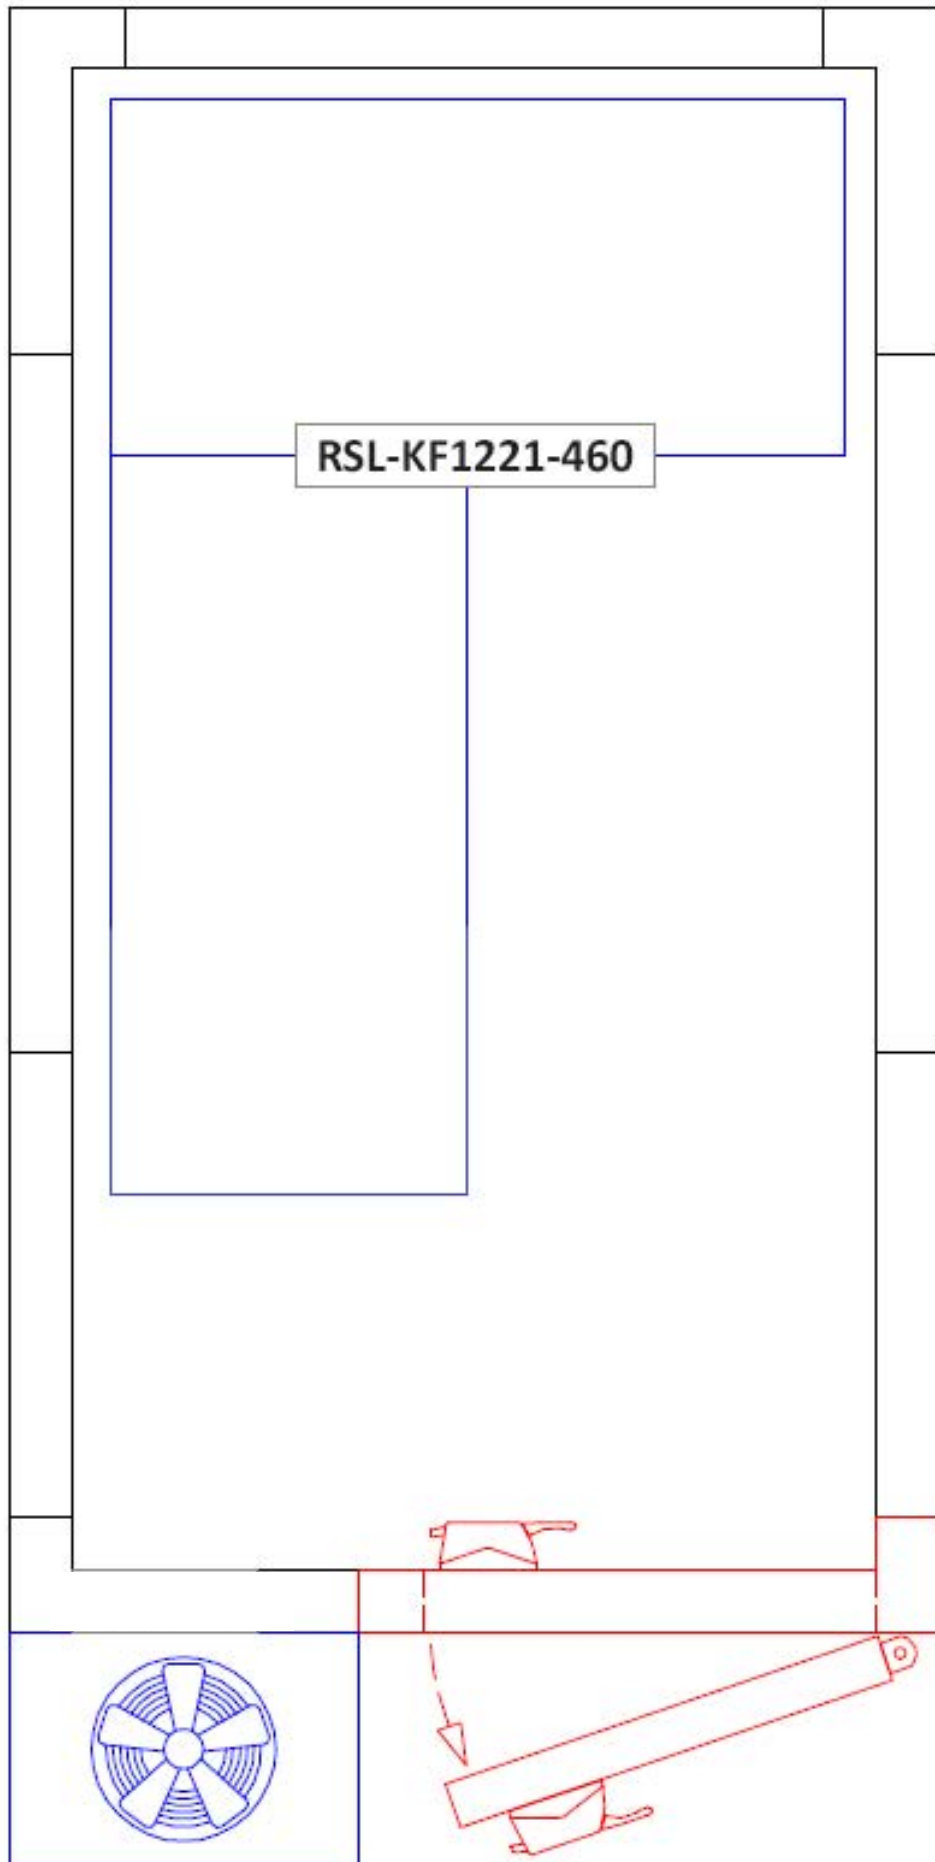

1200

2-LL184-4-RL104P

2100

1200

2-LL183-4-RL103P

2100

1200

2100

2-LL183E-4-RL133P

1200

2100

2-LL184-4-RL134P

1200

2100

RSL-KF1221-360

1200

2100

RSL-KF1221-460

Nr. // No.	Name
01	450 x 150 Eck-Paneel // 450 x 150 Corner Panel
02	900 mm Paneel // 900 mm Panel
03	300 mm Paneel // 300 mm Panel
04	600 mm Paneel // 600 mm Panel
05	Deckenplatte // Ceiling Panel
06	Bodenplatte // Floor Panel
07	Tür // Door
08	Tür Widerstand // Door resistance
09	Türschanier // Door hinge
10	Türschloss // Door lock
11	Türdichtung // Door seal
12	Installationsschlüssel // Installation key
13	PVC Profil // PVC Profil
14	Switch Knopf für die Tür // Switch button for doors
15	Kühlaggregat // Cooling units*