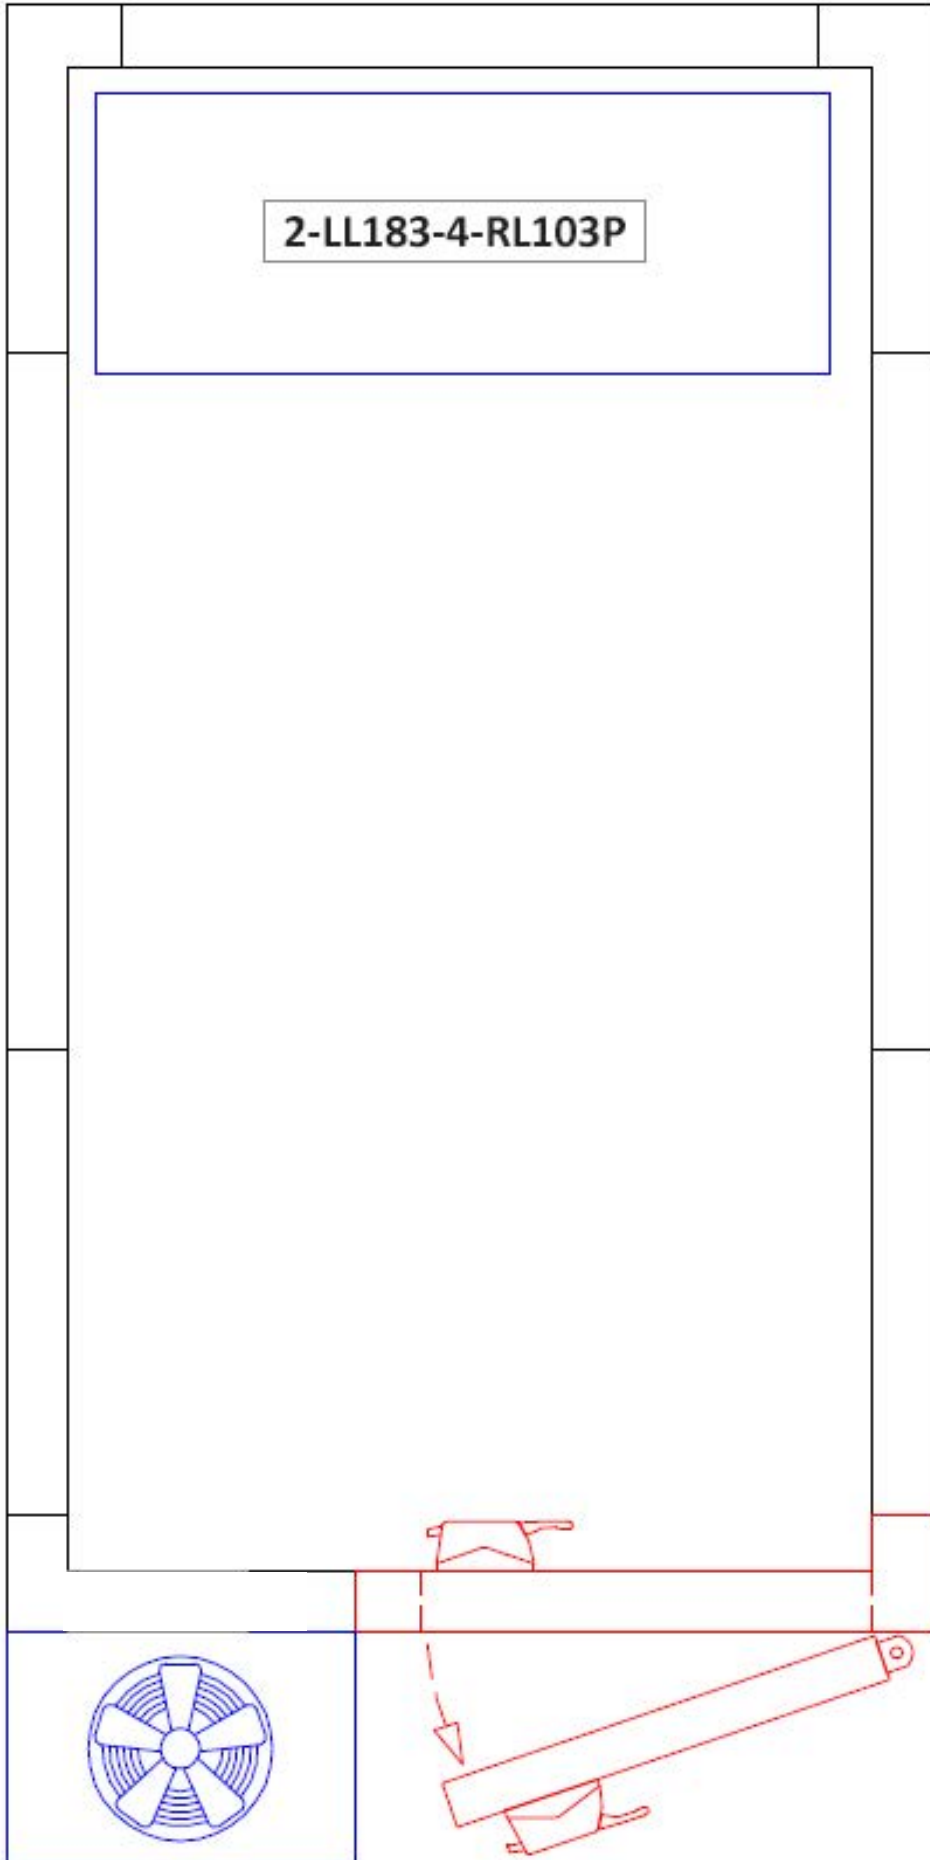

1200

2-LL184-4-RL104P

2100

1200

2-LL183-4-RL103P

2100

1200

2100

2-LL183E-4-RL133P

1200

2100

2-LL184-4-RL134P

1200

2100

RSL-KF1221-360

1200

2100

RSL-KF1221-460

Nr. // No.	Name
01	450 x 150 Eck-Paneel // 450 x 150 Corner Panel
02	900 mm Paneel // 900 mm Panel
03	300 mm Paneel // 300 mm Panel
04	600 mm Paneel // 600 mm Panel
05	Deckenplatte // Ceiling Panel
06	Bodenplatte // Floor Panel
07	Tür // Door
08	Tür Widerstand // Door resistance
09	Türschanier // Door hinge
10	Türschloss // Door lock
11	Türdichtung // Door seal
12	Installationsschlüssel // Installation key
13	PVC Profil // PVC Profil
14	Switch Knopf für die Tür // Switch button for doors
15	Kühlaggregat // Cooling units*