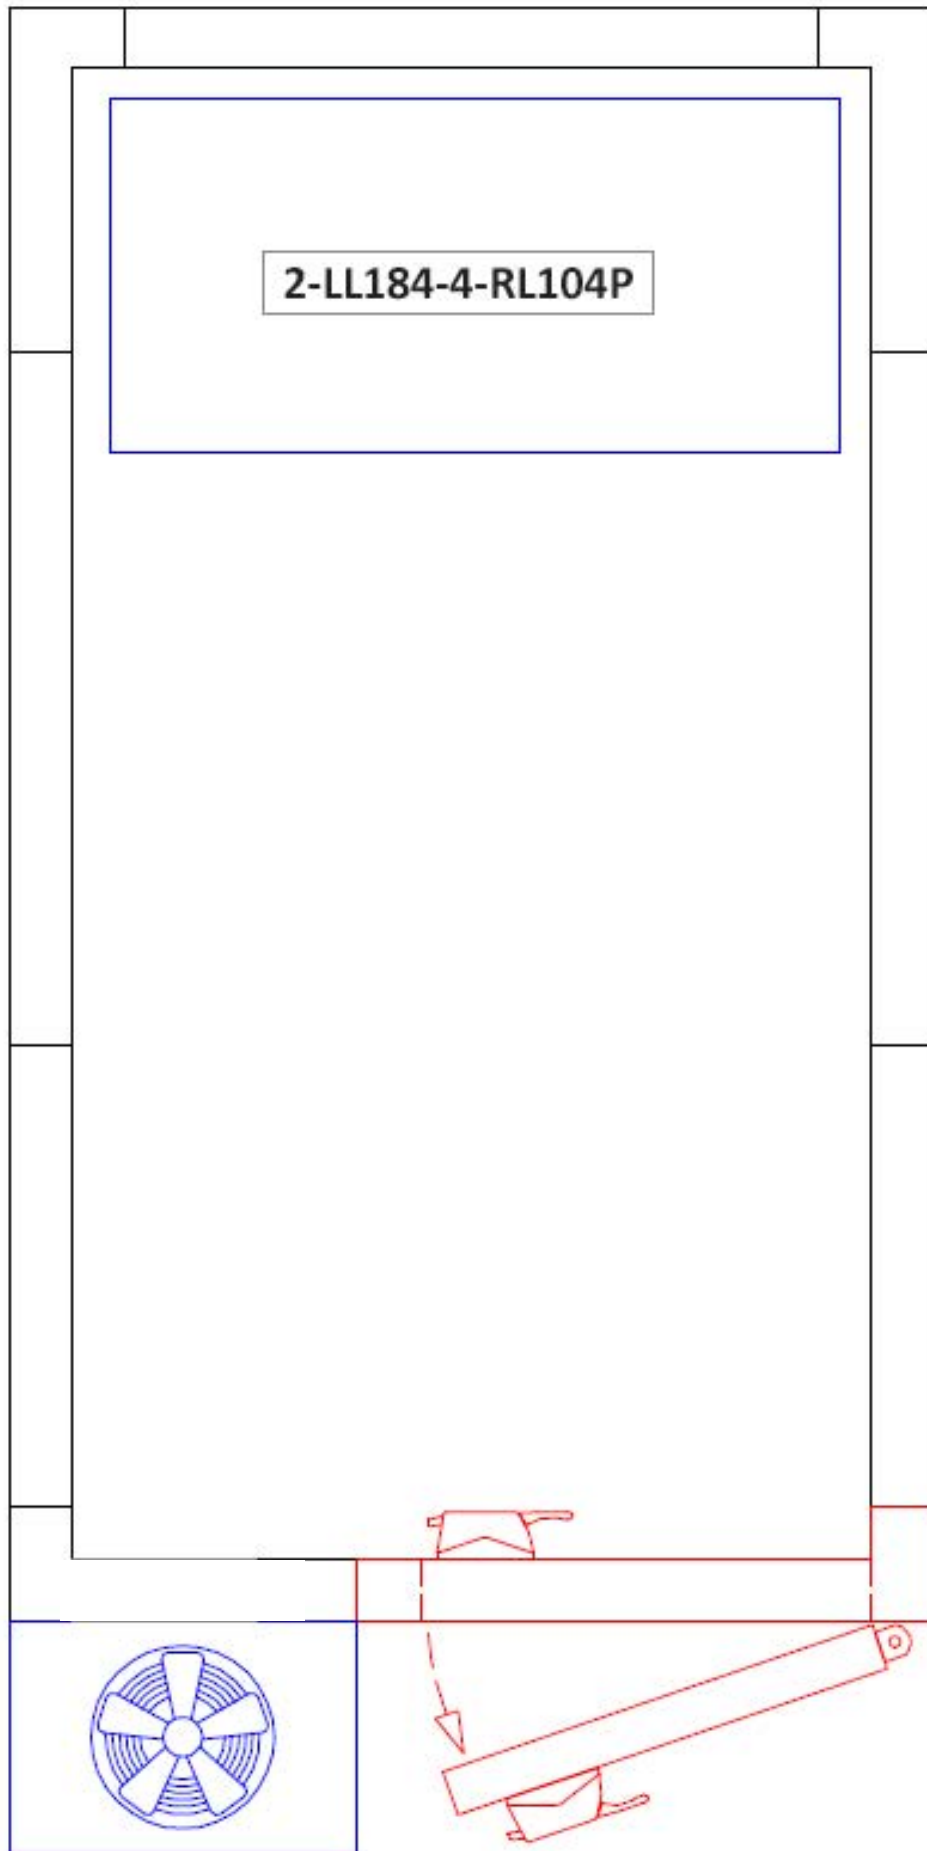

1200

2-LL184-4-RL104P

2100

1200

2-LL183-4-RL103P

2100

1200

2100

2-LL183E-4-RL133P

1200

2100

2-LL184-4-RL134P

1200

2100

RSL-KF1221-360

1200

2100

RSL-KF1221-460

Nr. // No.	Name
01	450 x 150 Eck-Paneel // 450 x 150 Corner Panel
02	900 mm Paneel // 900 mm Panel
03	300 mm Paneel // 300 mm Panel
04	600 mm Paneel // 600 mm Panel
05	Deckenplatte // Ceiling Panel
06	Bodenplatte // Floor Panel
07	Tür // Door
08	Tür Widerstand // Door resistance
09	Türschanier // Door hinge
10	Türschloss // Door lock
11	Türdichtung // Door seal
12	Installationsschlüssel // Installation key
13	PVC Profil // PVC Profil
14	Switch Knopf für die Tür // Switch button for doors
15	Kühlaggregat // Cooling units*