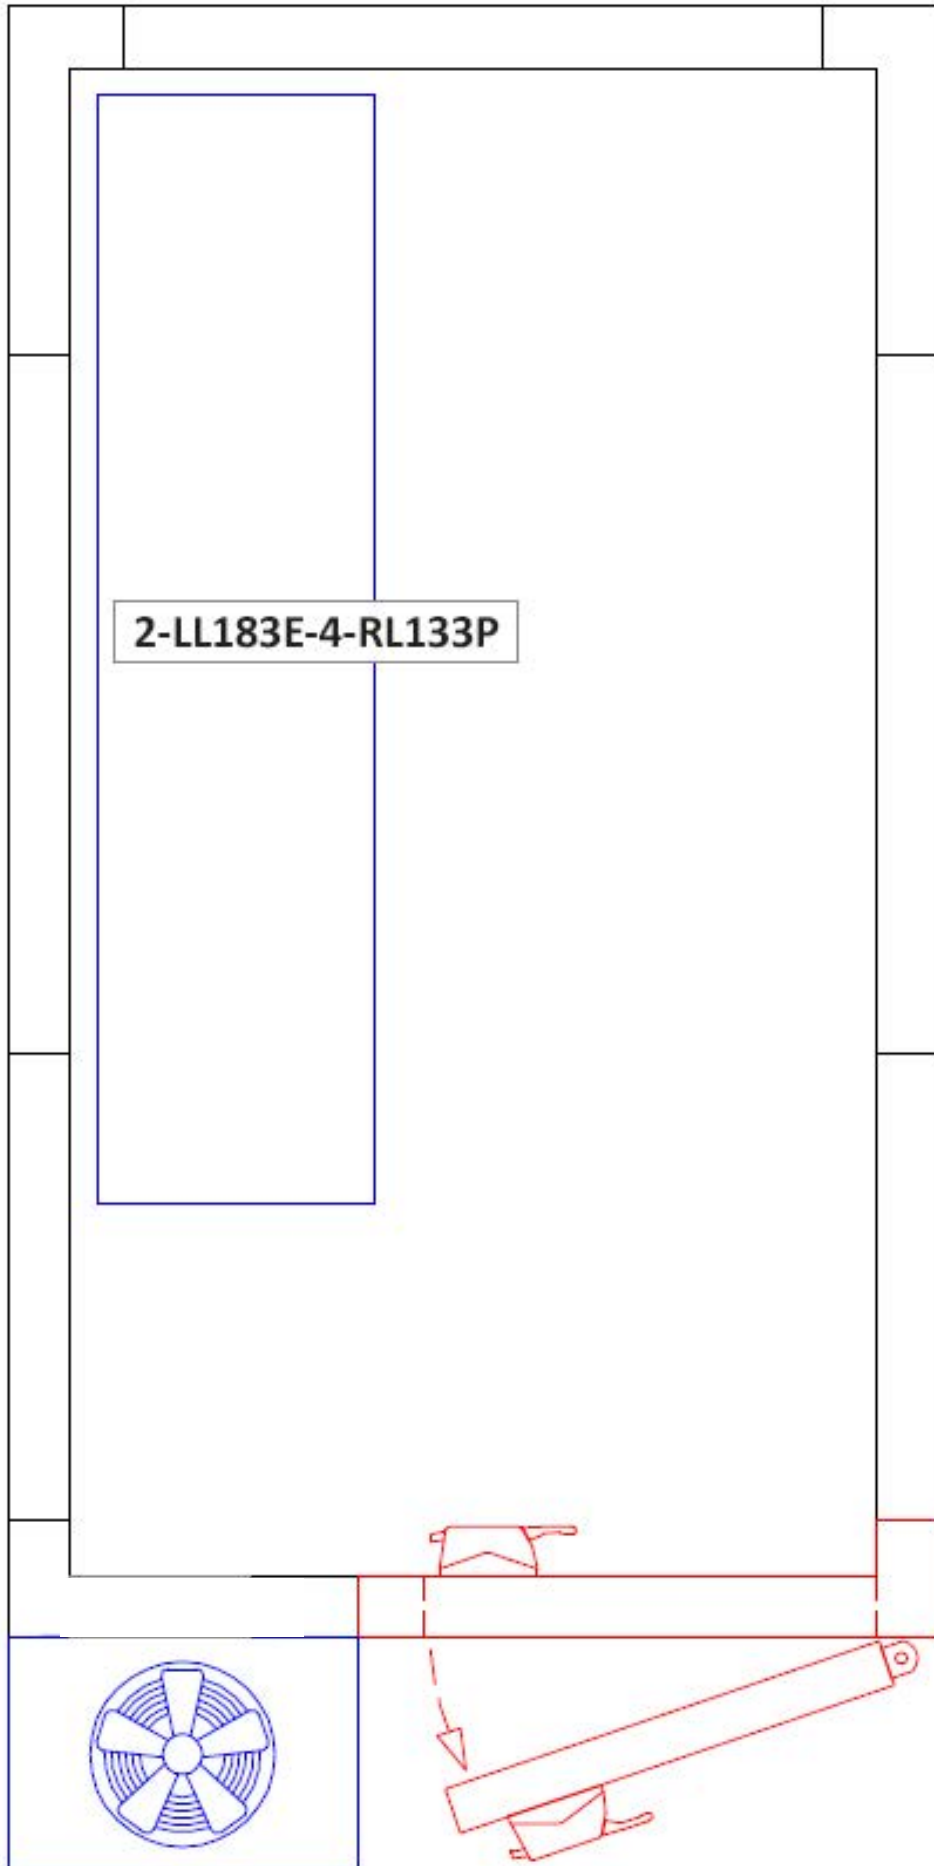

1200

2-LL184-4-RL104P

2100

1200

2-LL183-4-RL103P

2100

1200

2100

2-LL183E-4-RL133P

1200

2100

2-LL184-4-RL134P

1200

2100

RSL-KF1221-360

1200

2100

RSL-KF1221-460

Nr. // No.	Name
01	450 x 150 Eck-Paneel // 450 x 150 Corner Panel
02	900 mm Paneel // 900 mm Panel
03	300 mm Paneel // 300 mm Panel
04	600 mm Paneel // 600 mm Panel
05	Deckenplatte // Ceiling Panel
06	Bodenplatte // Floor Panel
07	Tür // Door
08	Tür Widerstand // Door resistance
09	Türschanier // Door hinge
10	Türschloss // Door lock
11	Türdichtung // Door seal
12	Installationsschlüssel // Installation key
13	PVC Profil // PVC Profil
14	Switch Knopf für die Tür // Switch button for doors
15	Kühlaggregat // Cooling units*