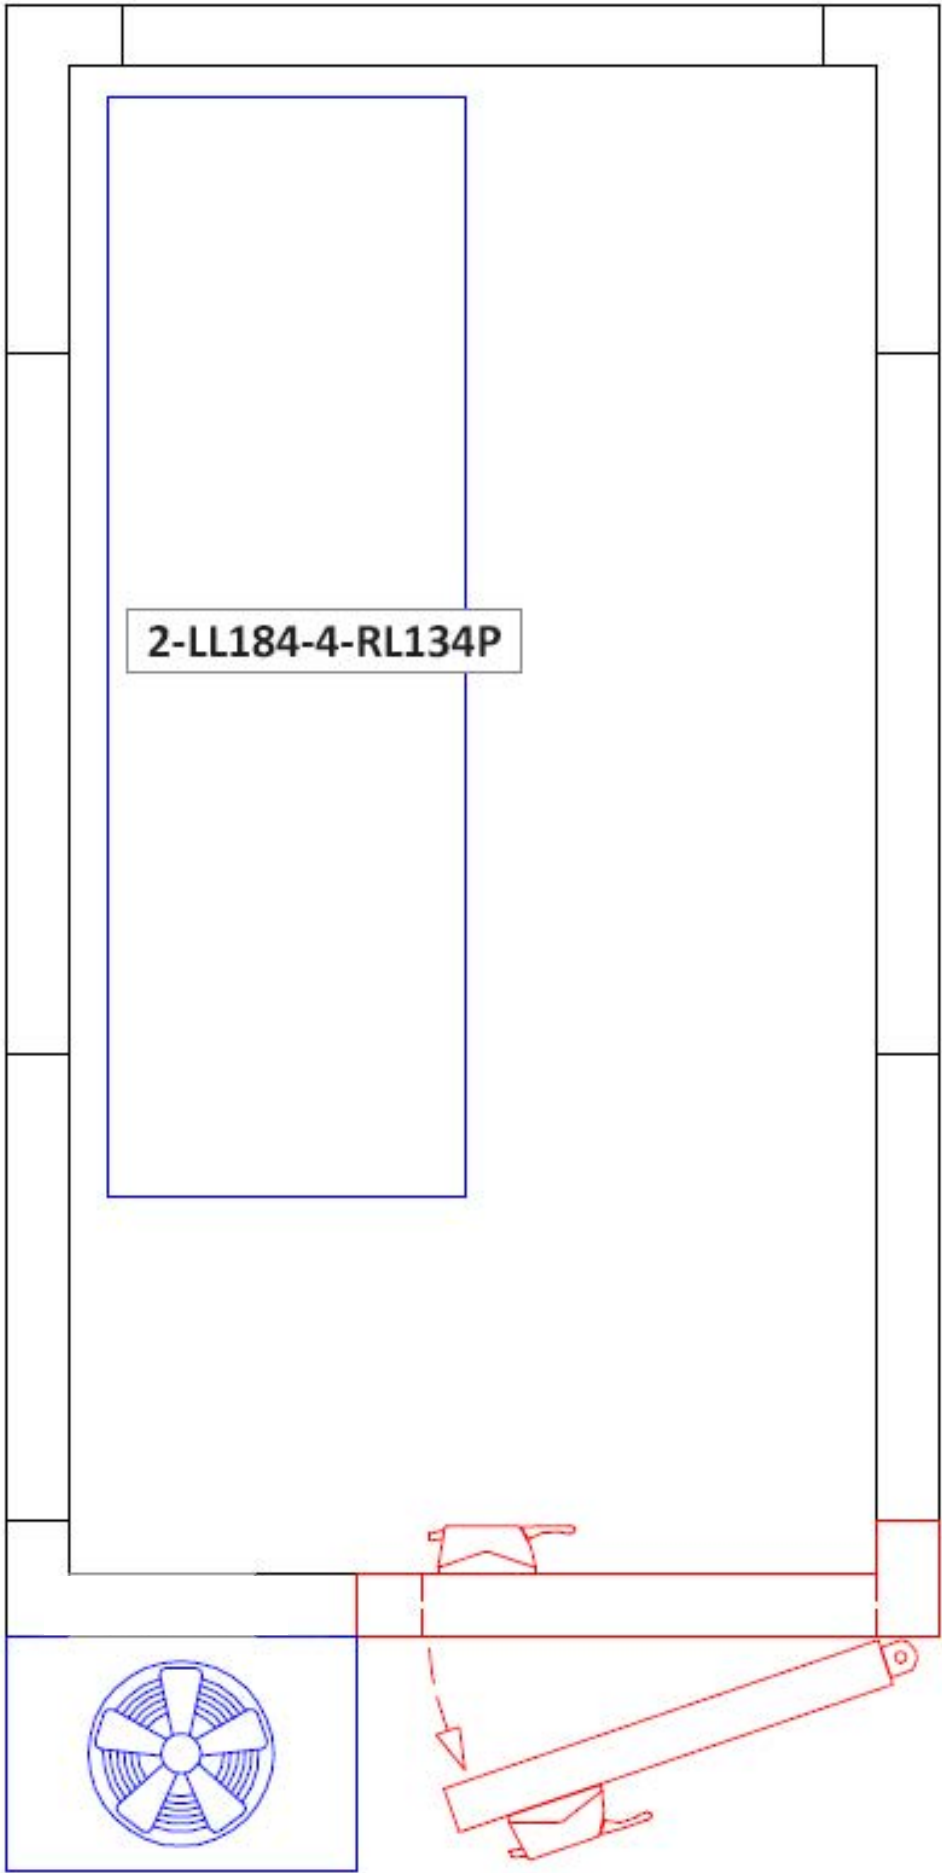

1200

2-LL184-4-RL104P

2100

1200

2-LL183-4-RL103P

2100

1200

2100

2-LL183E-4-RL133P

1200

2100

2-LL184-4-RL134P

1200

2100

RSL-KF1221-360

1200

2100

RSL-KF1221-460

Nr. // No.	Name
01	450 x 150 Eck-Paneel // 450 x 150 Corner Panel
02	900 mm Paneel // 900 mm Panel
03	300 mm Paneel // 300 mm Panel
04	600 mm Paneel // 600 mm Panel
05	Deckenplatte // Ceiling Panel
06	Bodenplatte // Floor Panel
07	Tür // Door
08	Tür Widerstand // Door resistance
09	Türschanier // Door hinge
10	Türschloss // Door lock
11	Türdichtung // Door seal
12	Installationsschlüssel // Installation key
13	PVC Profil // PVC Profil
14	Switch Knopf für die Tür // Switch button for doors
15	Kühlaggregat // Cooling units*