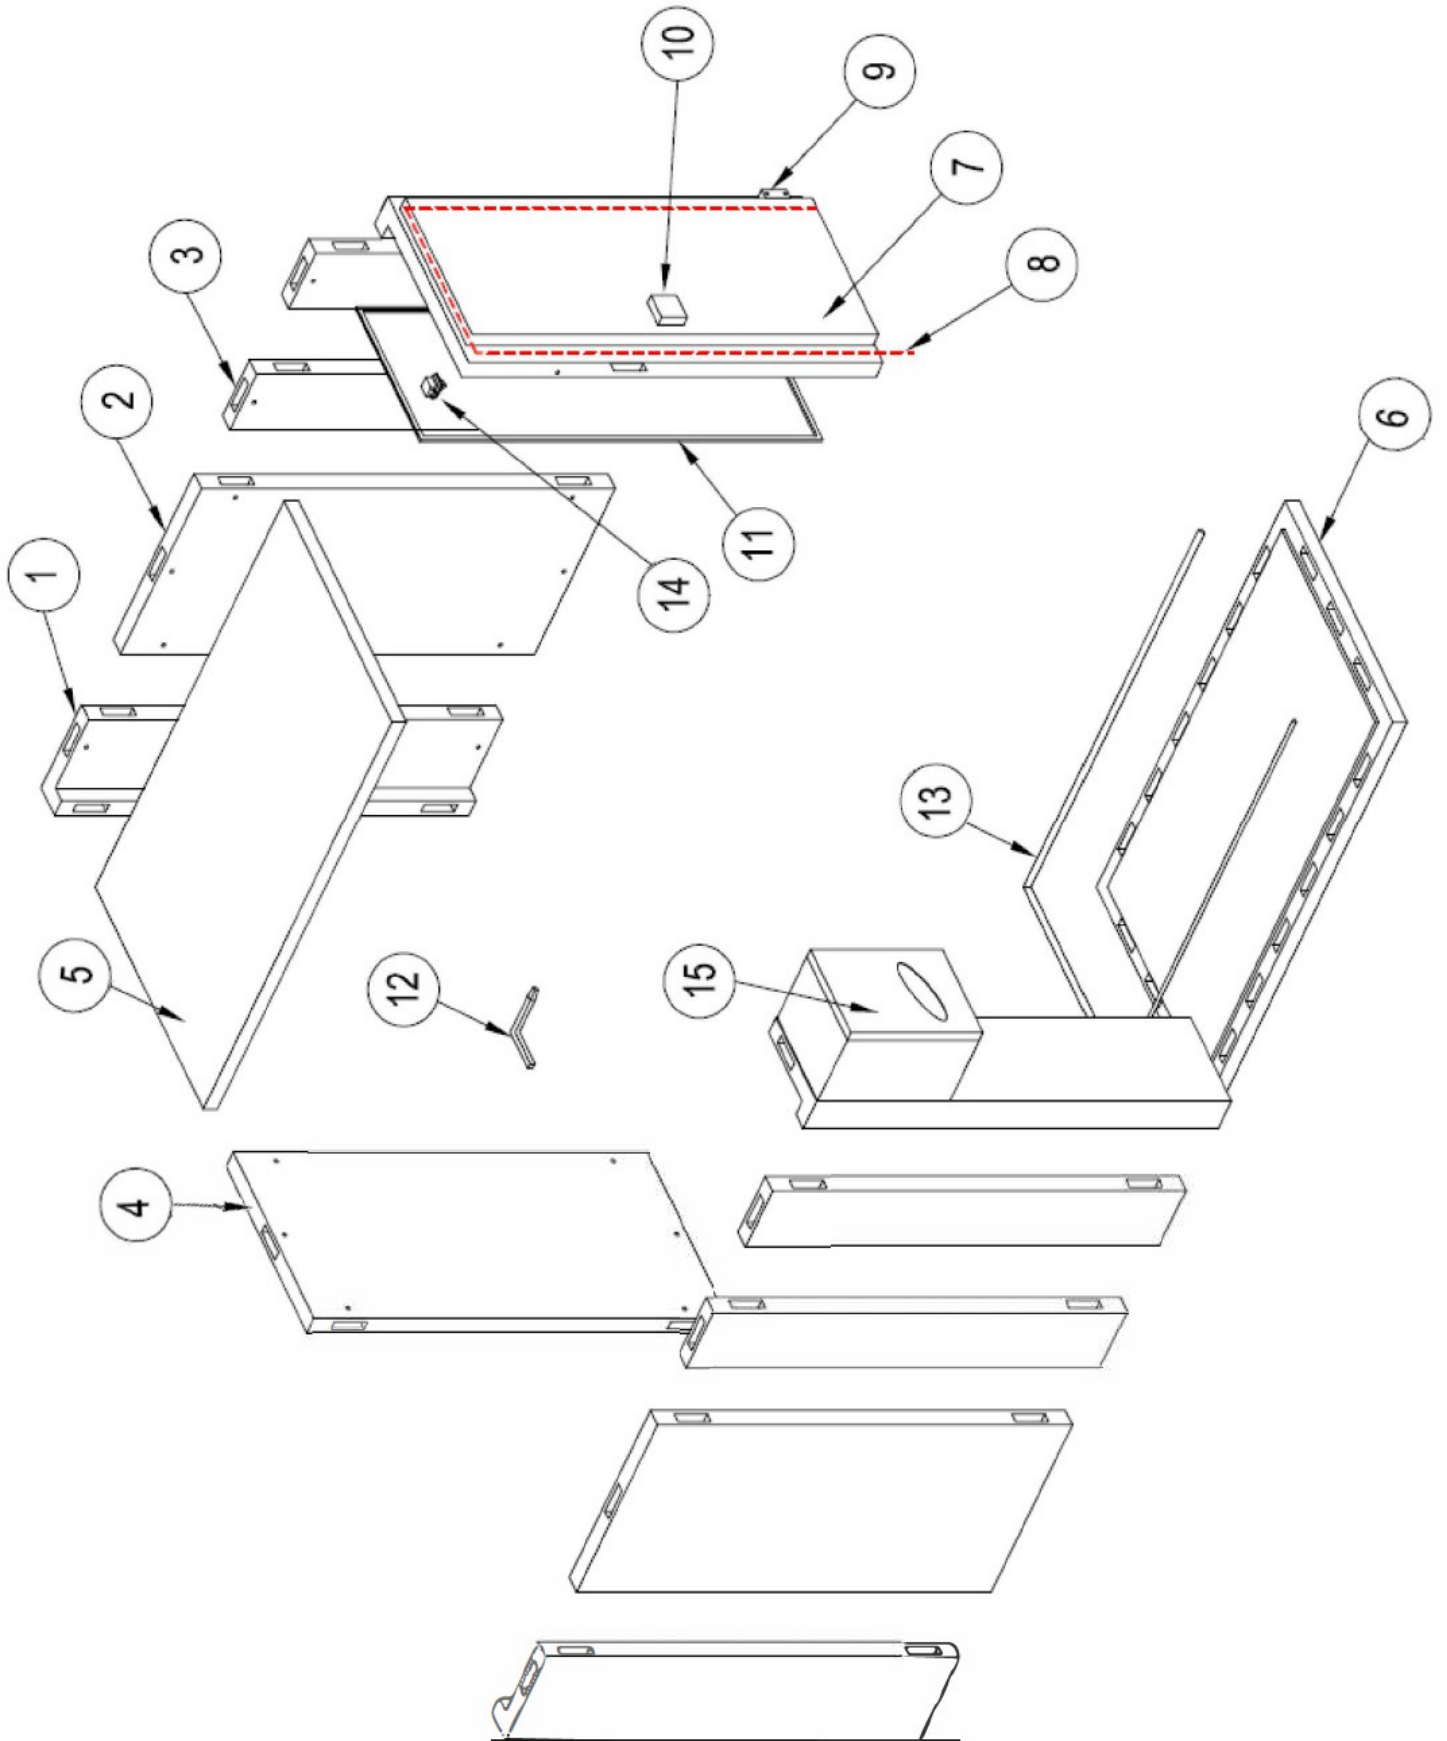

1200

2-LL184-4-RL104P

2100

1200

2-LL183-4-RL103P

2100

1200

2100

2-LL183E-4-RL133P

1200

2100

2-LL184-4-RL134P

1200

2100

RSL-KF1221-360

1200

2100

RSL-KF1221-460

Nr. // No.	Name
01	450 x 150 Eck-Paneel // 450 x 150 Corner Panel
02	900 mm Paneel // 900 mm Panel
03	300 mm Paneel // 300 mm Panel
04	600 mm Paneel // 600 mm Panel
05	Deckenplatte // Ceiling Panel
06	Bodenplatte // Floor Panel
07	Tür // Door
08	Tür Widerstand // Door resistance
09	Türschanier // Door hinge
10	Türschloss // Door lock
11	Türdichtung // Door seal
12	Installationsschlüssel // Installation key
13	PVC Profil // PVC Profil
14	Switch Knopf für die Tür // Switch button for doors
15	Kühlaggregat // Cooling units*