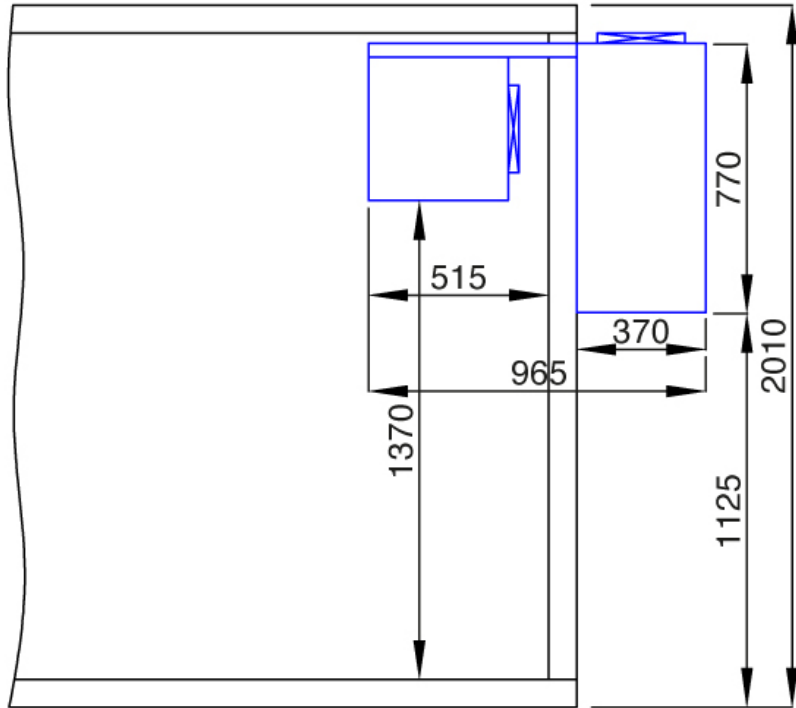

2-LL183E-4-RL133P

1200

2100

2-LL184-4-RL134P

1200

2100

RSL-KF1221-360

1200

2100

RSL-KF1221-460

Nr. // No.	Name
01	450 x 150 Eck-Paneel // 450 x 150 Corner Panel
02	900 mm Paneel // 900 mm Panel
03	300 mm Paneel // 300 mm Panel
04	600 mm Paneel // 600 mm Panel
05	Deckenplatte // Ceiling Panel
06	Bodenplatte // Floor Panel
07	Tür // Door
08	Tür Widerstand // Door resistance
09	Türschanier // Door hinge
10	Türschloss // Door lock
11	Türdichtung // Door seal
12	Installationsschlüssel // Installation key
13	PVC Profil // PVC Profil
14	Switch Knopf für die Tür // Switch button for doors
15	Kühlaggregat // Cooling units*