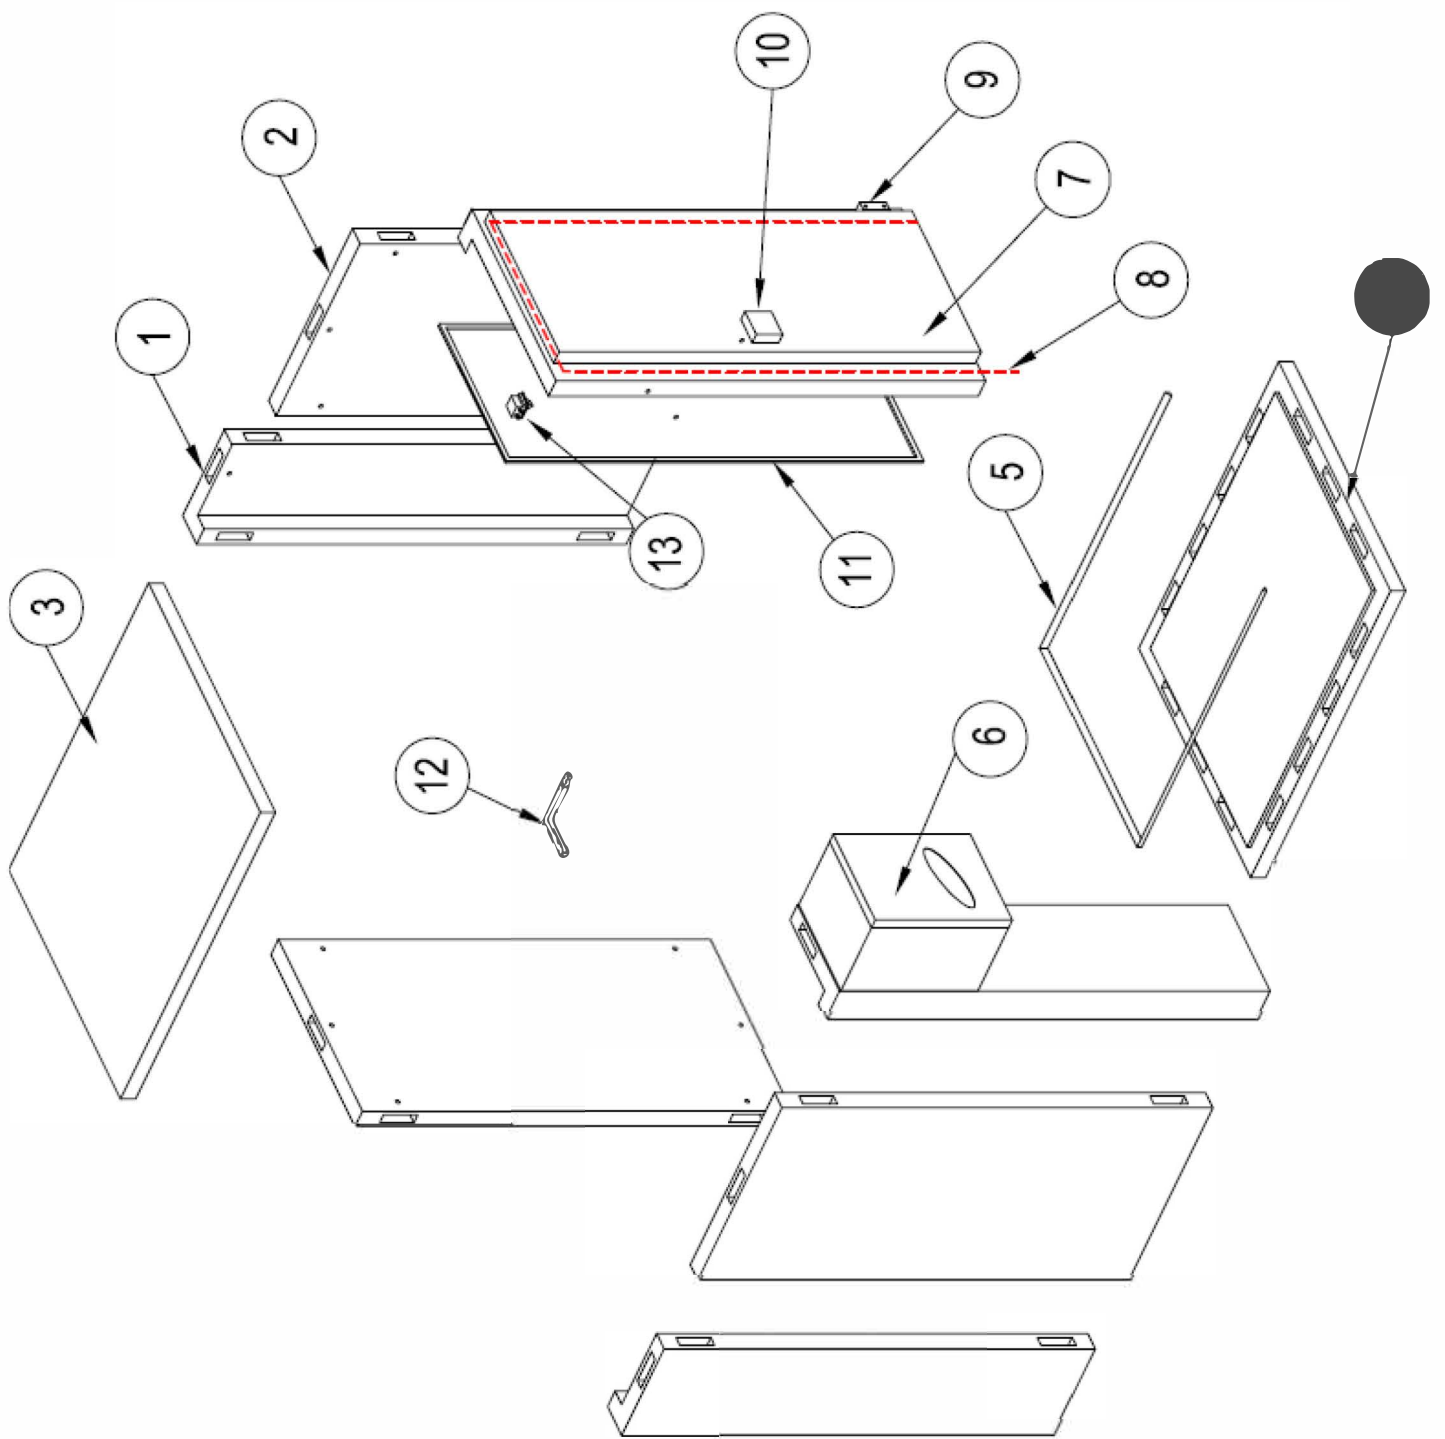

1500

1200

2-LL184-4-RL124P

1500

1200

2-LL184-4-RL124P

Nr. // No.	Name
01	450 x 150 Eck-Paneel // 450 x 150 Corner Panel
02	900 mm Paneel // 900 mm Panel
03	Deckenplatte // Ceiling Panel
04	Bodenplatte // Floor Panel
05	PVC Profil // PVC Profil
06	Kühlaggregat // Cooling units *
07	Tür // Door
08	Tür Widerstand // Door resistance
09	Türscharnier // Door hinge
10	Türschloss // Door lock
11	Türdichtung // Door seal
12	Switch Knopf für die Tür // Switch button for doors
13	Installationsschlüssel // Installation key
	*optional enthalten // optionally include

*optional enthalten // optionally include