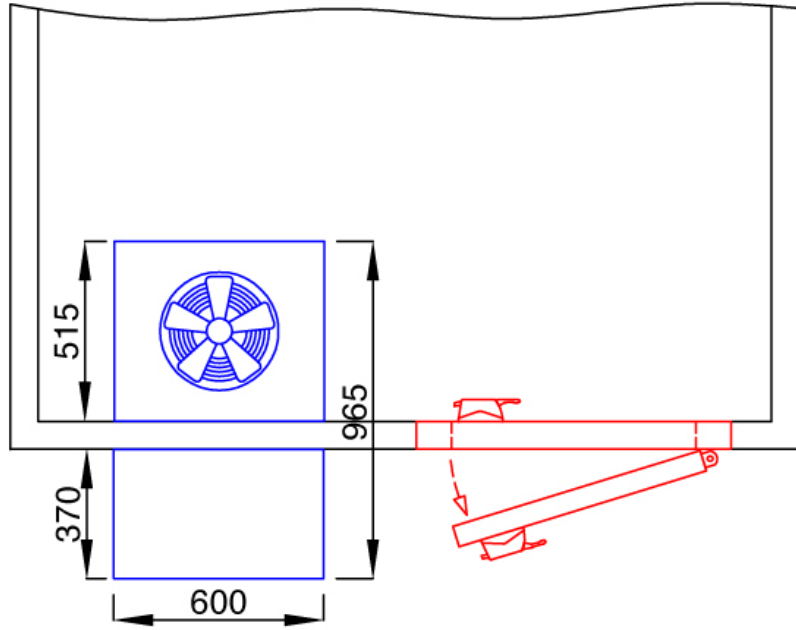

1500

1200

2-LL184-4-RL124P

1500

1200

2-LL184-4-RL124P

Nr. // No.	Name
01	450 x 150 Eck-Paneel // 450 x 150 Corner Panel
02	900 mm Paneel // 900 mm Panel
03	Deckenplatte // Ceiling Panel
04	Bodenplatte // Floor Panel
05	PVC Profil // PVC Profil
06	Kühlaggregat // Cooling units *
07	Tür // Door
08	Tür Widerstand // Door resistance
09	Türscharnier // Door hinge
10	Türschloss // Door lock
11	Türdichtung // Door seal
12	Switch Knopf für die Tür // Switch button for doors
13	Installationsschlüssel // Installation key
	*optional enthalten // optionally include