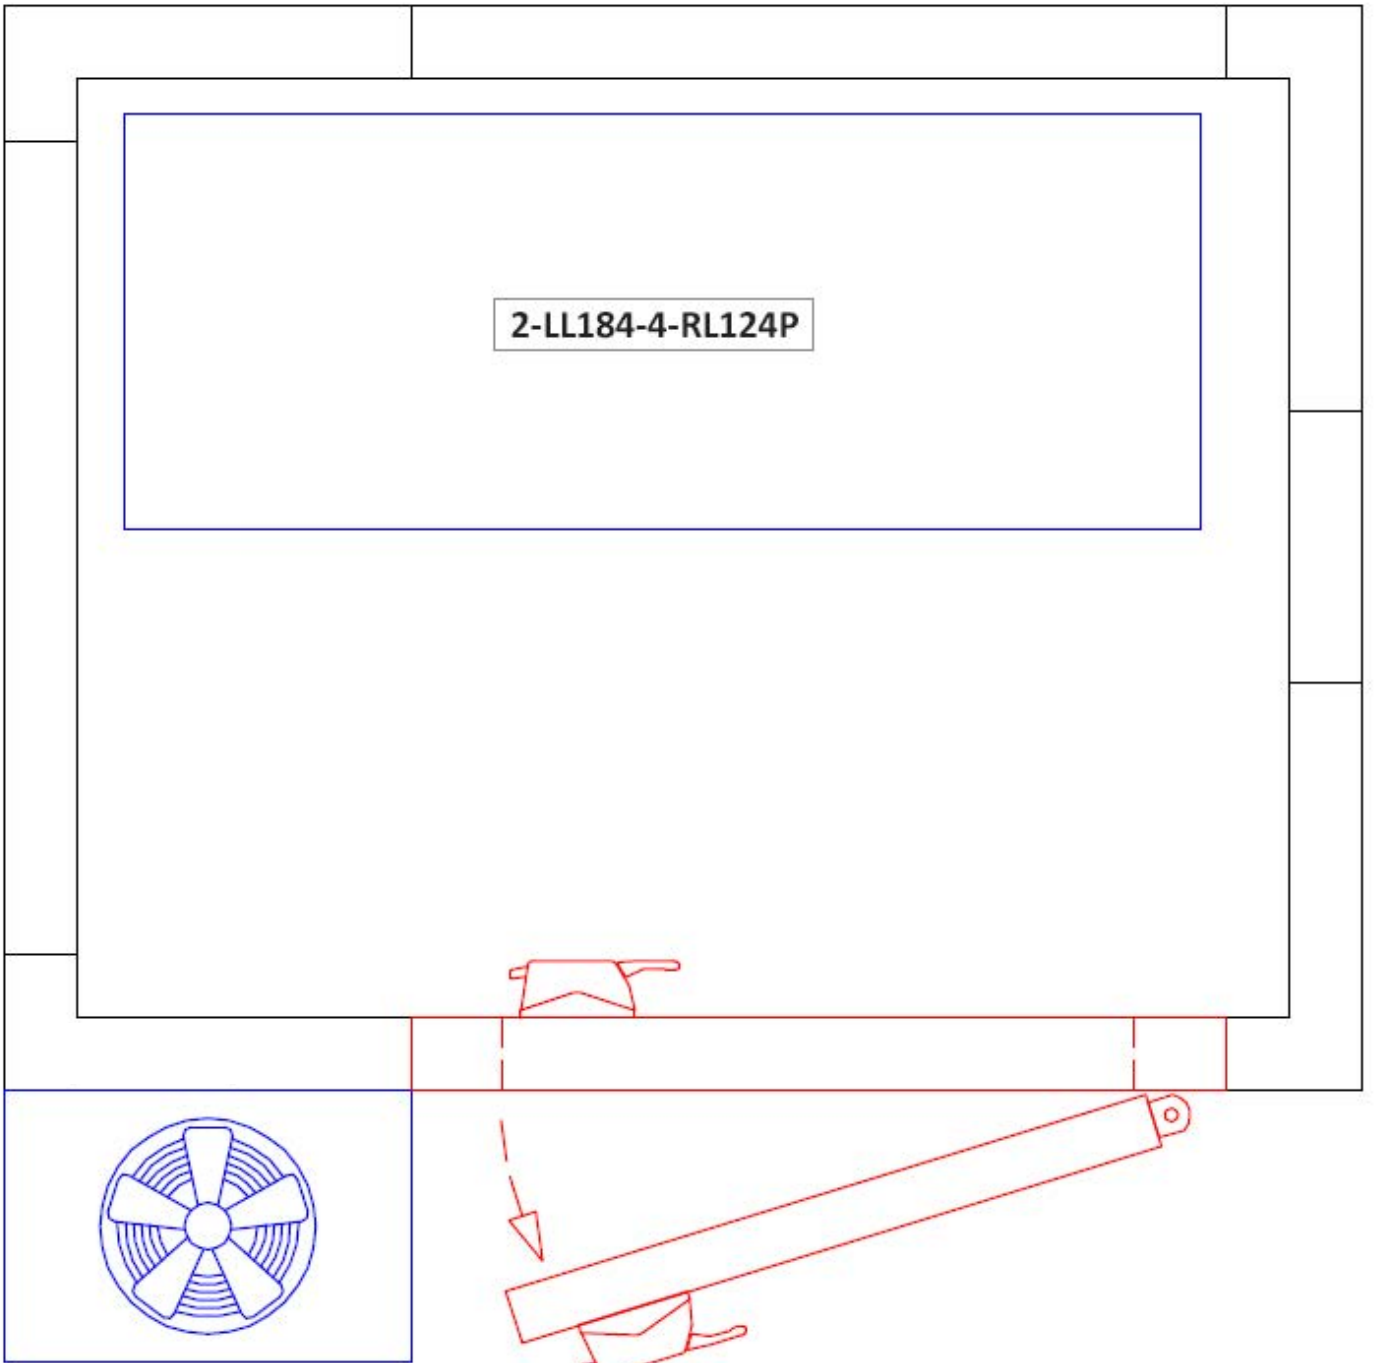

1500

1200

2-LL184-4-RL124P

1500

1200

2-LL184-4-RL124P

Nr. // No.	Name
01	450 x 150 Eck-Paneel // 450 x 150 Corner Panel
02	900 mm Paneel // 900 mm Panel
03	Deckenplatte // Ceiling Panel
04	Bodenplatte // Floor Panel
05	PVC Profil // PVC Profil
06	Kühlaggregat // Cooling units *
07	Tür // Door
08	Tür Widerstand // Door resistance
09	Türscharnier // Door hinge
10	Türschloss // Door lock
11	Türdichtung // Door seal
12	Switch Knopf für die Tür // Switch button for doors
13	Installationsschlüssel // Installation key
	*optional enthalten // optionally include