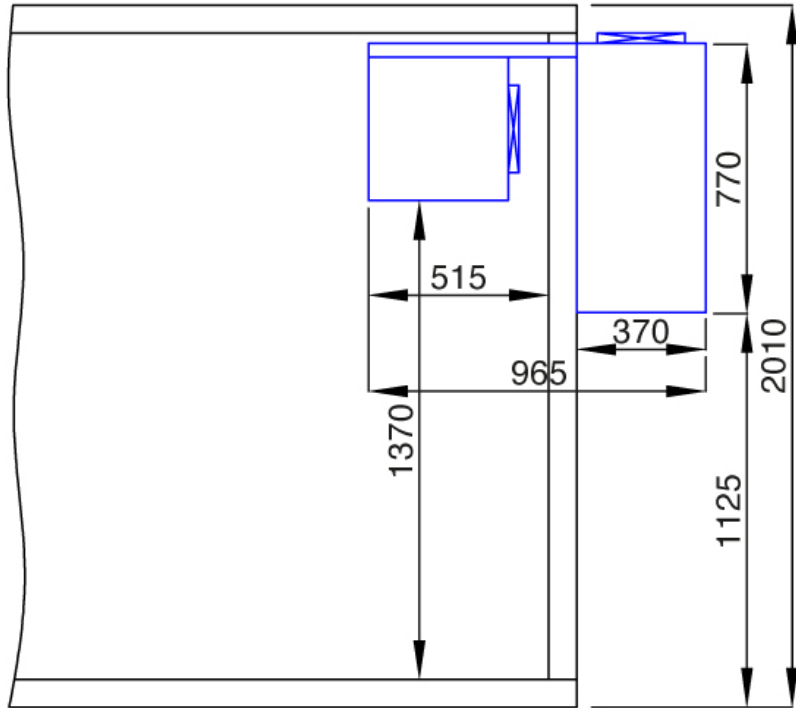

1500

1200

2-LL184-4-RL124P

1500

1200

2-LL184-4-RL124P

Nr. // No.	Name
01	450 x 150 Eck-Paneel // 450 x 150 Corner Panel
02	900 mm Paneel // 900 mm Panel
03	Deckenplatte // Ceiling Panel
04	Bodenplatte // Floor Panel
05	PVC Profil // PVC Profil
06	Kühlaggregat // Cooling units *
07	Tür // Door
08	Tür Widerstand // Door resistance
09	Türscharnier // Door hinge
10	Türschloss // Door lock
11	Türdichtung // Door seal
12	Switch Knopf für die Tür // Switch button for doors
13	Installationsschlüssel // Installation key
	*optional enthalten // optionally include