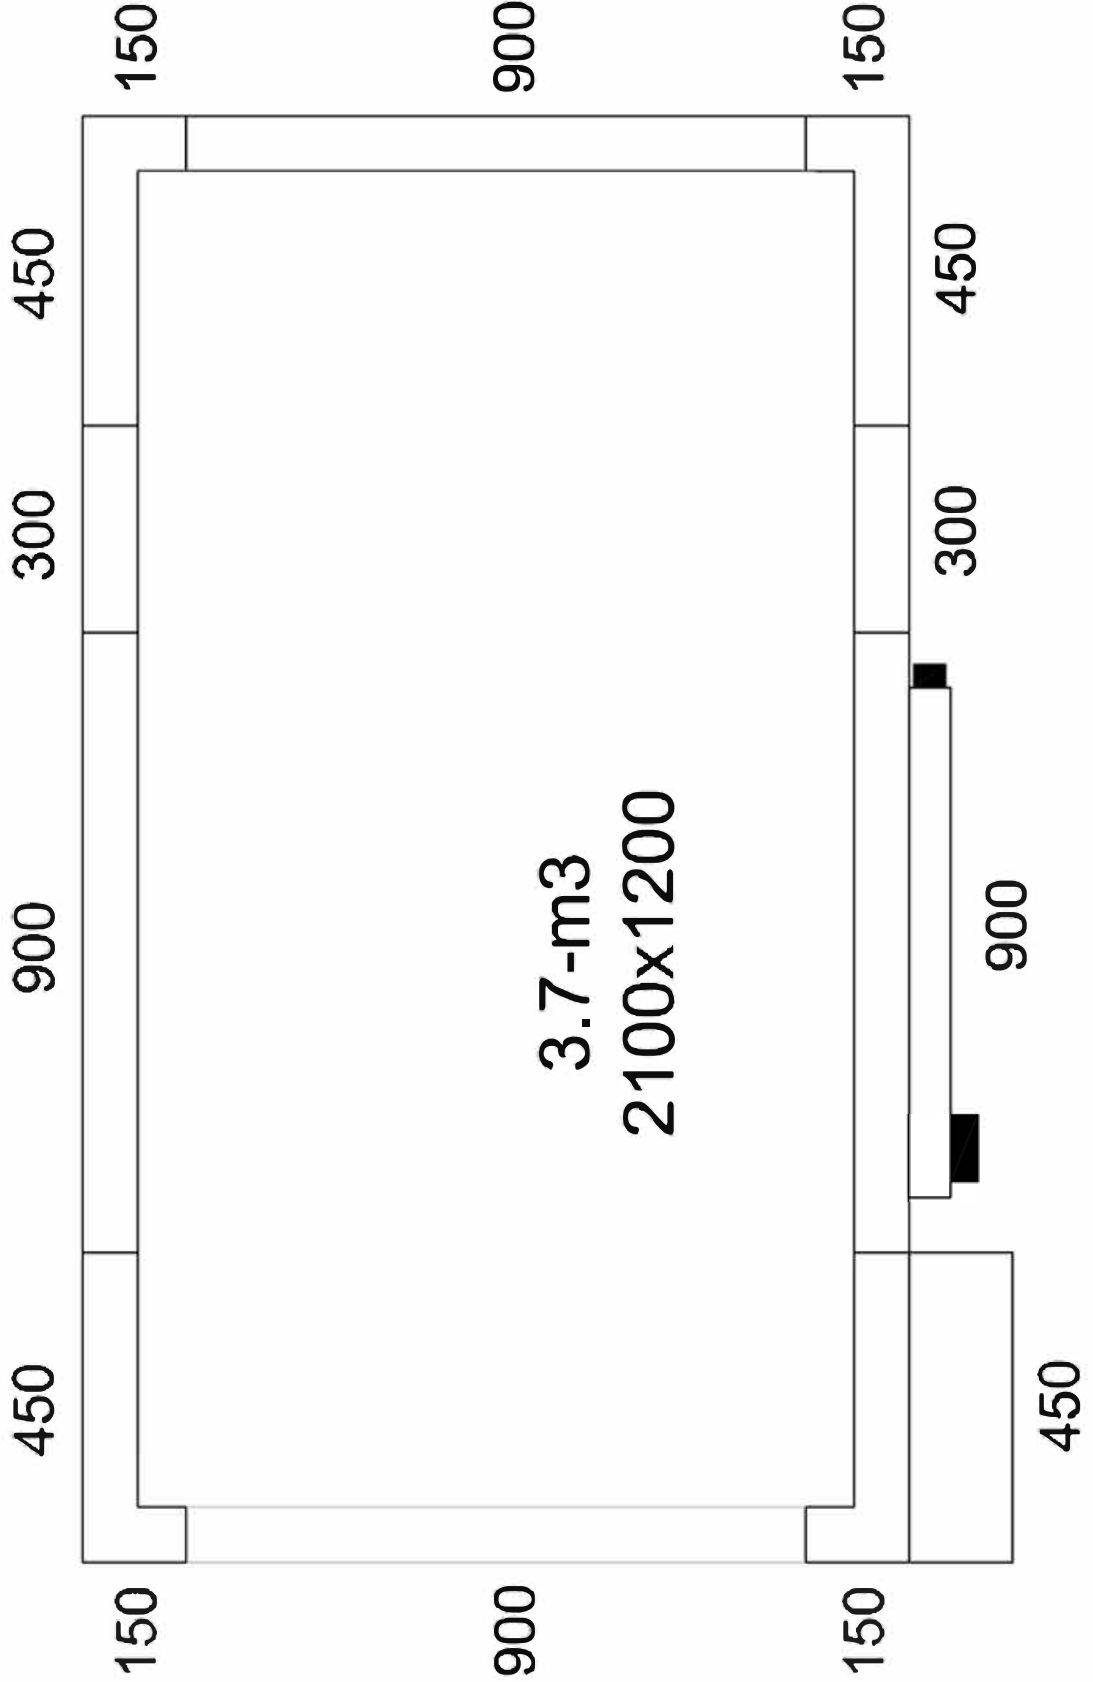

2100

1200

2100

2100

2-LL184-4-RL104P

1200

2100

RSG-KF21-360

1200

2100

RSG-KF21-460

1200

2100

RSL-KF2112-360

1200

2100

RSL-KF2112-460

1200

Nr. // No.	Name
01	450 x 150 Eck-Paneel // 450 x 150 Corner Panel
02	300 mm Paneel // 300 mm Panel
03	900 mm Paneel // 900 mm Panel
04	Bodenplatte // Floor Panel
05	Deckenplatte // Ceiling Panel
06	Switch Knopf für die Tür // Switch button for doors
07	Tür // Door
08	Tür Widerstand // Door resistance
09	Türschanier // Door hinge
10	Türschloss // Door lock
11	Türdichtung // Door seal
12	Installationsschlüssel // Installation key
13	PVC Profil // PVC Profil
14	Kühlaggregat // Cooling units optional enthalten // optionally included