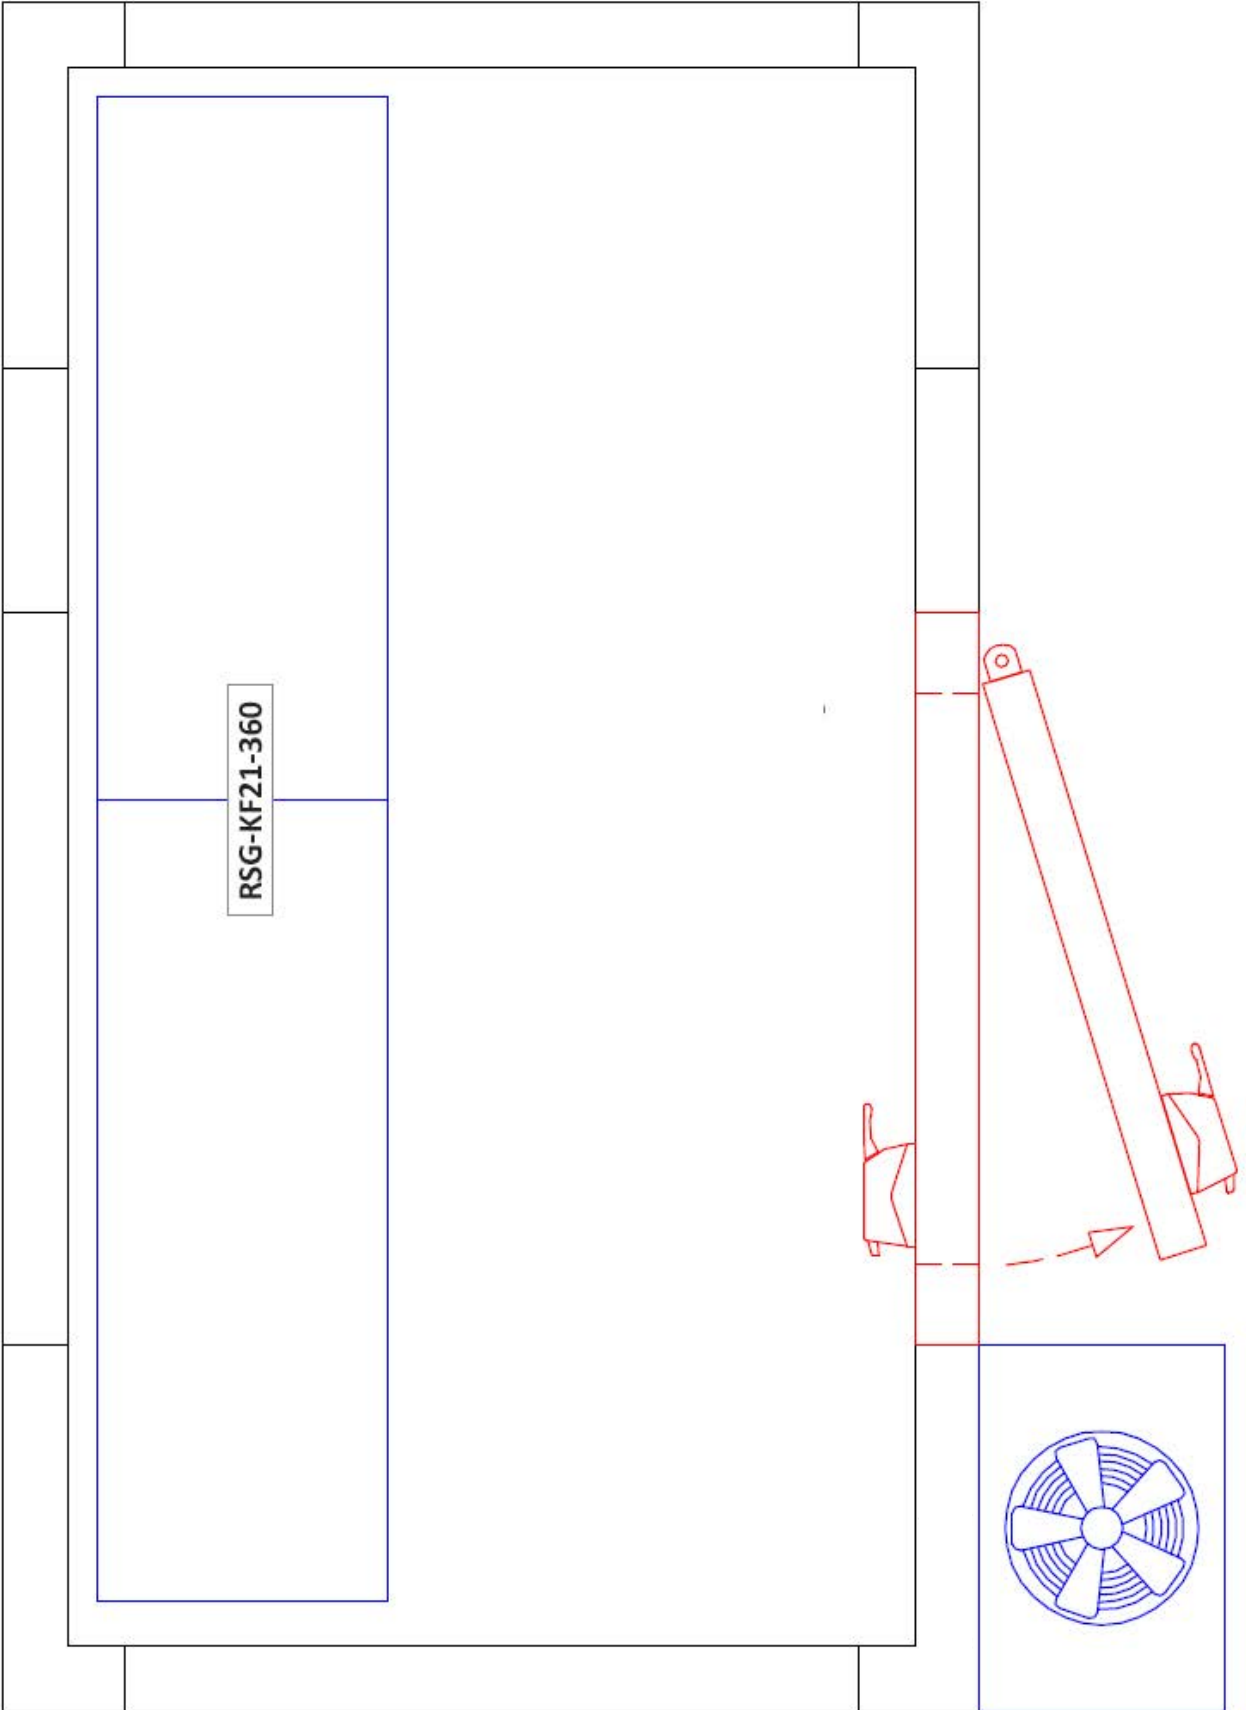

2100

1200

2100

2100

2-LL184-4-RL104P

1200

2100

RSG-KF21-360

1200

2100

RSG-KF21-460

1200

2100

RSL-KF2112-360

1200

2100

RSL-KF2112-460

1200

Nr. // No.	Name
01	450 x 150 Eck-Paneel // 450 x 150 Corner Panel
02	300 mm Paneel // 300 mm Panel
03	900 mm Paneel // 900 mm Panel
04	Bodenplatte // Floor Panel
05	Deckenplatte // Ceiling Panel
06	Switch Knopf für die Tür // Switch button for doors
07	Tür // Door
08	Tür Widerstand // Door resistance
09	Türschanier // Door hinge
10	Türschloss // Door lock
11	Türdichtung // Door seal
12	Installationsschlüssel // Installation key
13	PVC Profil // PVC Profil
14	Kühlaggregat // Cooling units optional enthalten // optionally included