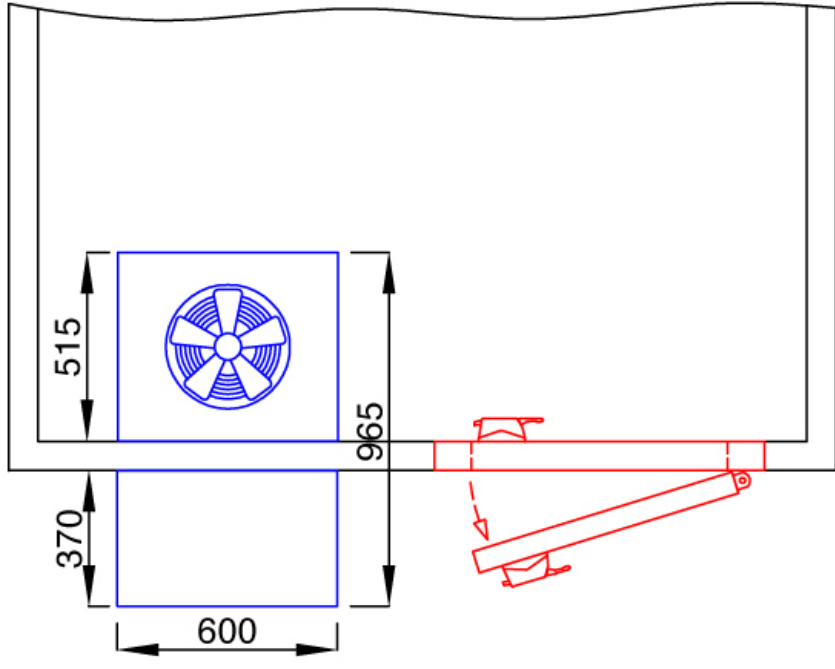

RSL-KF2112-460

1200

Nr. // No.	Name
01	450 x 150 Eck-Paneel // 450 x 150 Corner Panel
02	300 mm Paneel // 300 mm Panel
03	900 mm Paneel // 900 mm Panel
04	Bodenplatte // Floor Panel
05	Deckenplatte // Ceiling Panel
06	Switch Knopf für die Tür // Switch button for doors
07	Tür // Door
08	Tür Widerstand // Door resistance
09	Türschanier // Door hinge
10	Türschloss // Door lock
11	Türdichtung // Door seal
12	Installationsschlüssel // Installation key
13	PVC Profil // PVC Profil
14	Kühlaggregat // Cooling units optional enthalten // optionally included