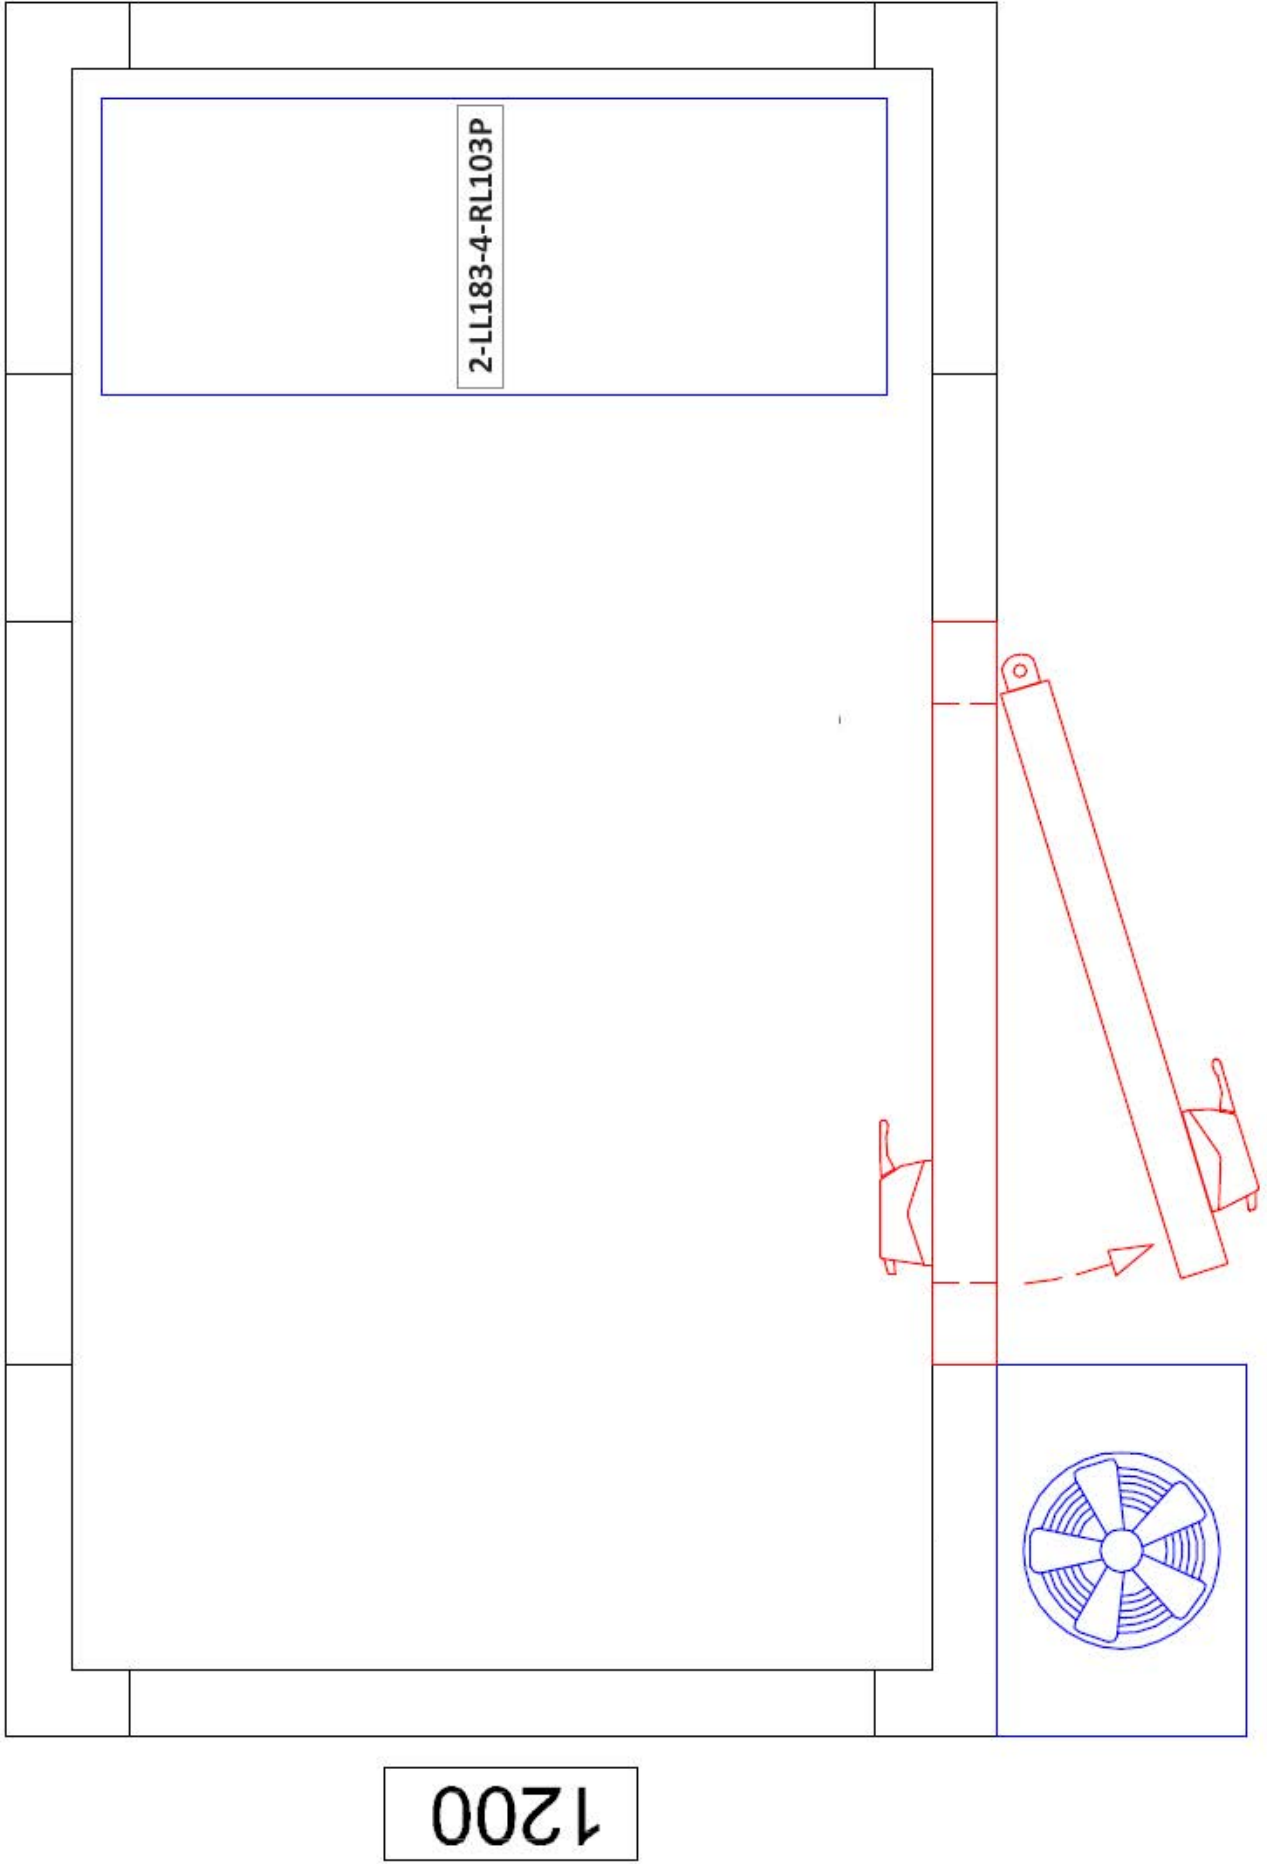

2100

1200

2100

2100

2-LL184-4-RL104P

1200

2100

RSG-KF21-360

1200

2100

RSG-KF21-460

1200

2100

RSL-KF2112-360

1200

2100

RSL-KF2112-460

1200

Nr. // No.	Name
01	450 x 150 Eck-Paneel // 450 x 150 Corner Panel
02	300 mm Paneel // 300 mm Panel
03	900 mm Paneel // 900 mm Panel
04	Bodenplatte // Floor Panel
05	Deckenplatte // Ceiling Panel
06	Switch Knopf für die Tür // Switch button for doors
07	Tür // Door
08	Tür Widerstand // Door resistance
09	Türschanier // Door hinge
10	Türschloss // Door lock
11	Türdichtung // Door seal
12	Installationsschlüssel // Installation key
13	PVC Profil // PVC Profil
14	Kühlaggregat // Cooling units optional enthalten // optionally included