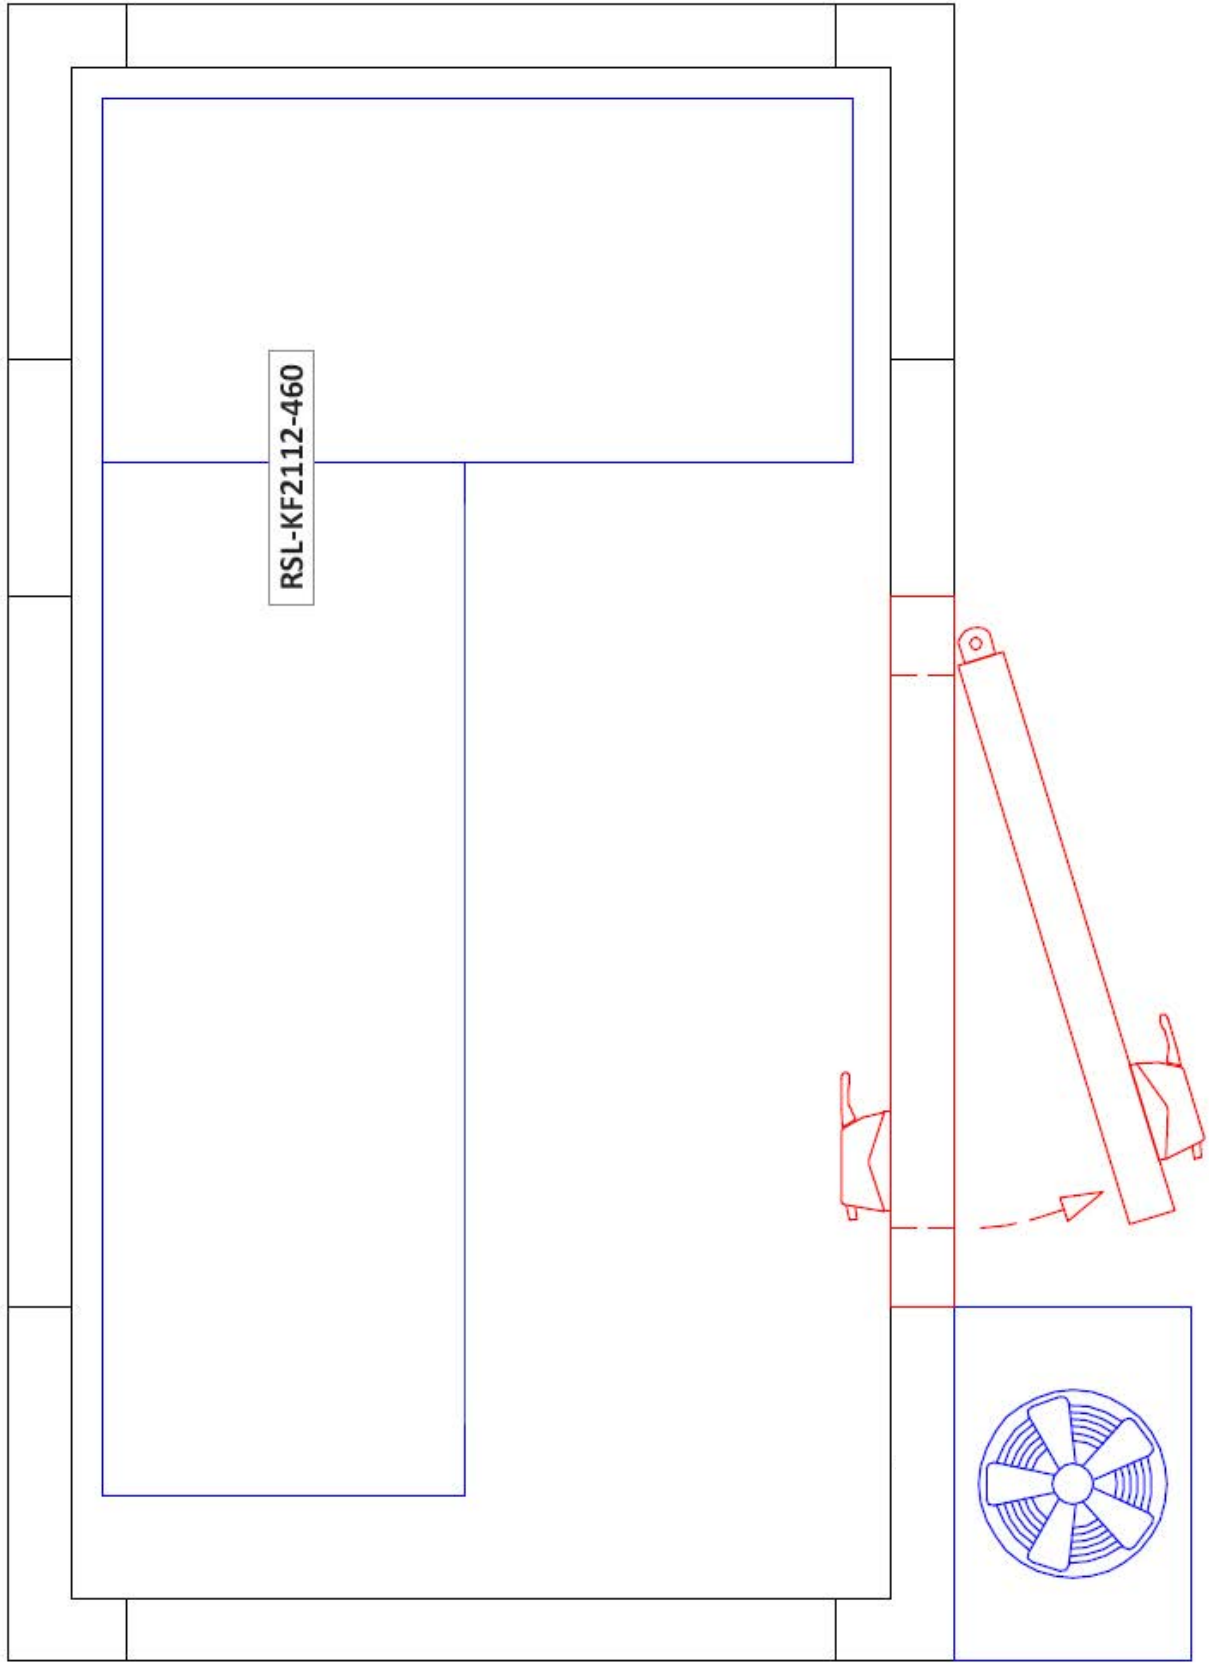

1200

2100

RSG-KF21-460

1200

2100

RSL-KF2112-360

1200

2100

RSL-KF2112-460

1200

Nr. // No.	Name
01	450 x 150 Eck-Paneel // 450 x 150 Corner Panel
02	300 mm Paneel // 300 mm Panel
03	900 mm Paneel // 900 mm Panel
04	Bodenplatte // Floor Panel
05	Deckenplatte // Ceiling Panel
06	Switch Knopf für die Tür // Switch button for doors
07	Tür // Door
08	Tür Widerstand // Door resistance
09	Türschanier // Door hinge
10	Türschloss // Door lock
11	Türdichtung // Door seal
12	Installationsschlüssel // Installation key
13	PVC Profil // PVC Profil
14	Kühlaggregat // Cooling units optional enthalten // optionally included