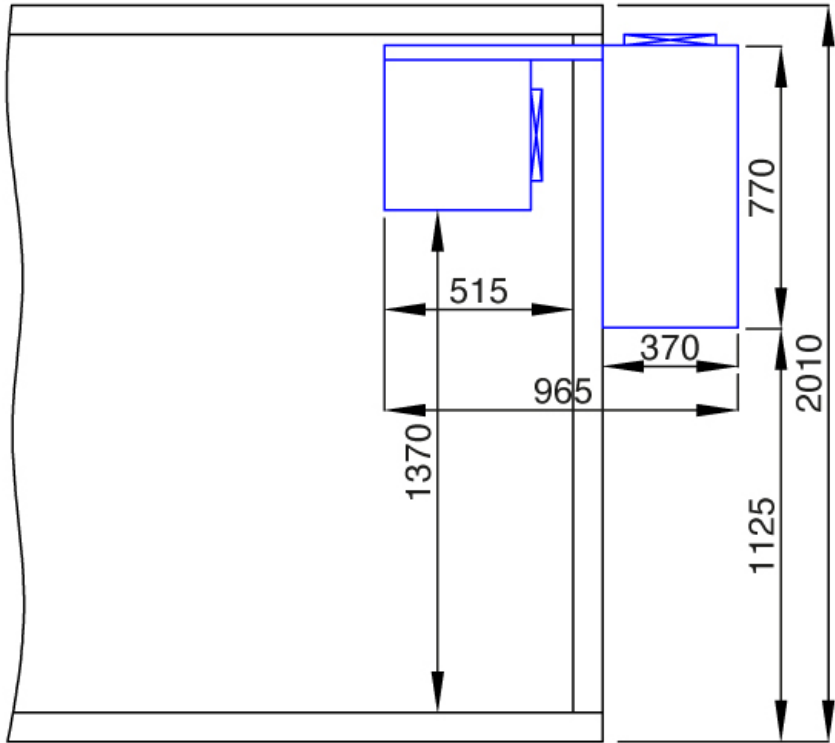

RSL-KF2112-460

1200

Nr. // No.	Name
01	450 x 150 Eck-Paneel // 450 x 150 Corner Panel
02	300 mm Paneel // 300 mm Panel
03	900 mm Paneel // 900 mm Panel
04	Bodenplatte // Floor Panel
05	Deckenplatte // Ceiling Panel
06	Switch Knopf für die Tür // Switch button for doors
07	Tür // Door
08	Tür Widerstand // Door resistance
09	Türschanier // Door hinge
10	Türschloss // Door lock
11	Türdichtung // Door seal
12	Installationsschlüssel // Installation key
13	PVC Profil // PVC Profil
14	Kühlaggregat // Cooling units optional enthalten // optionally included