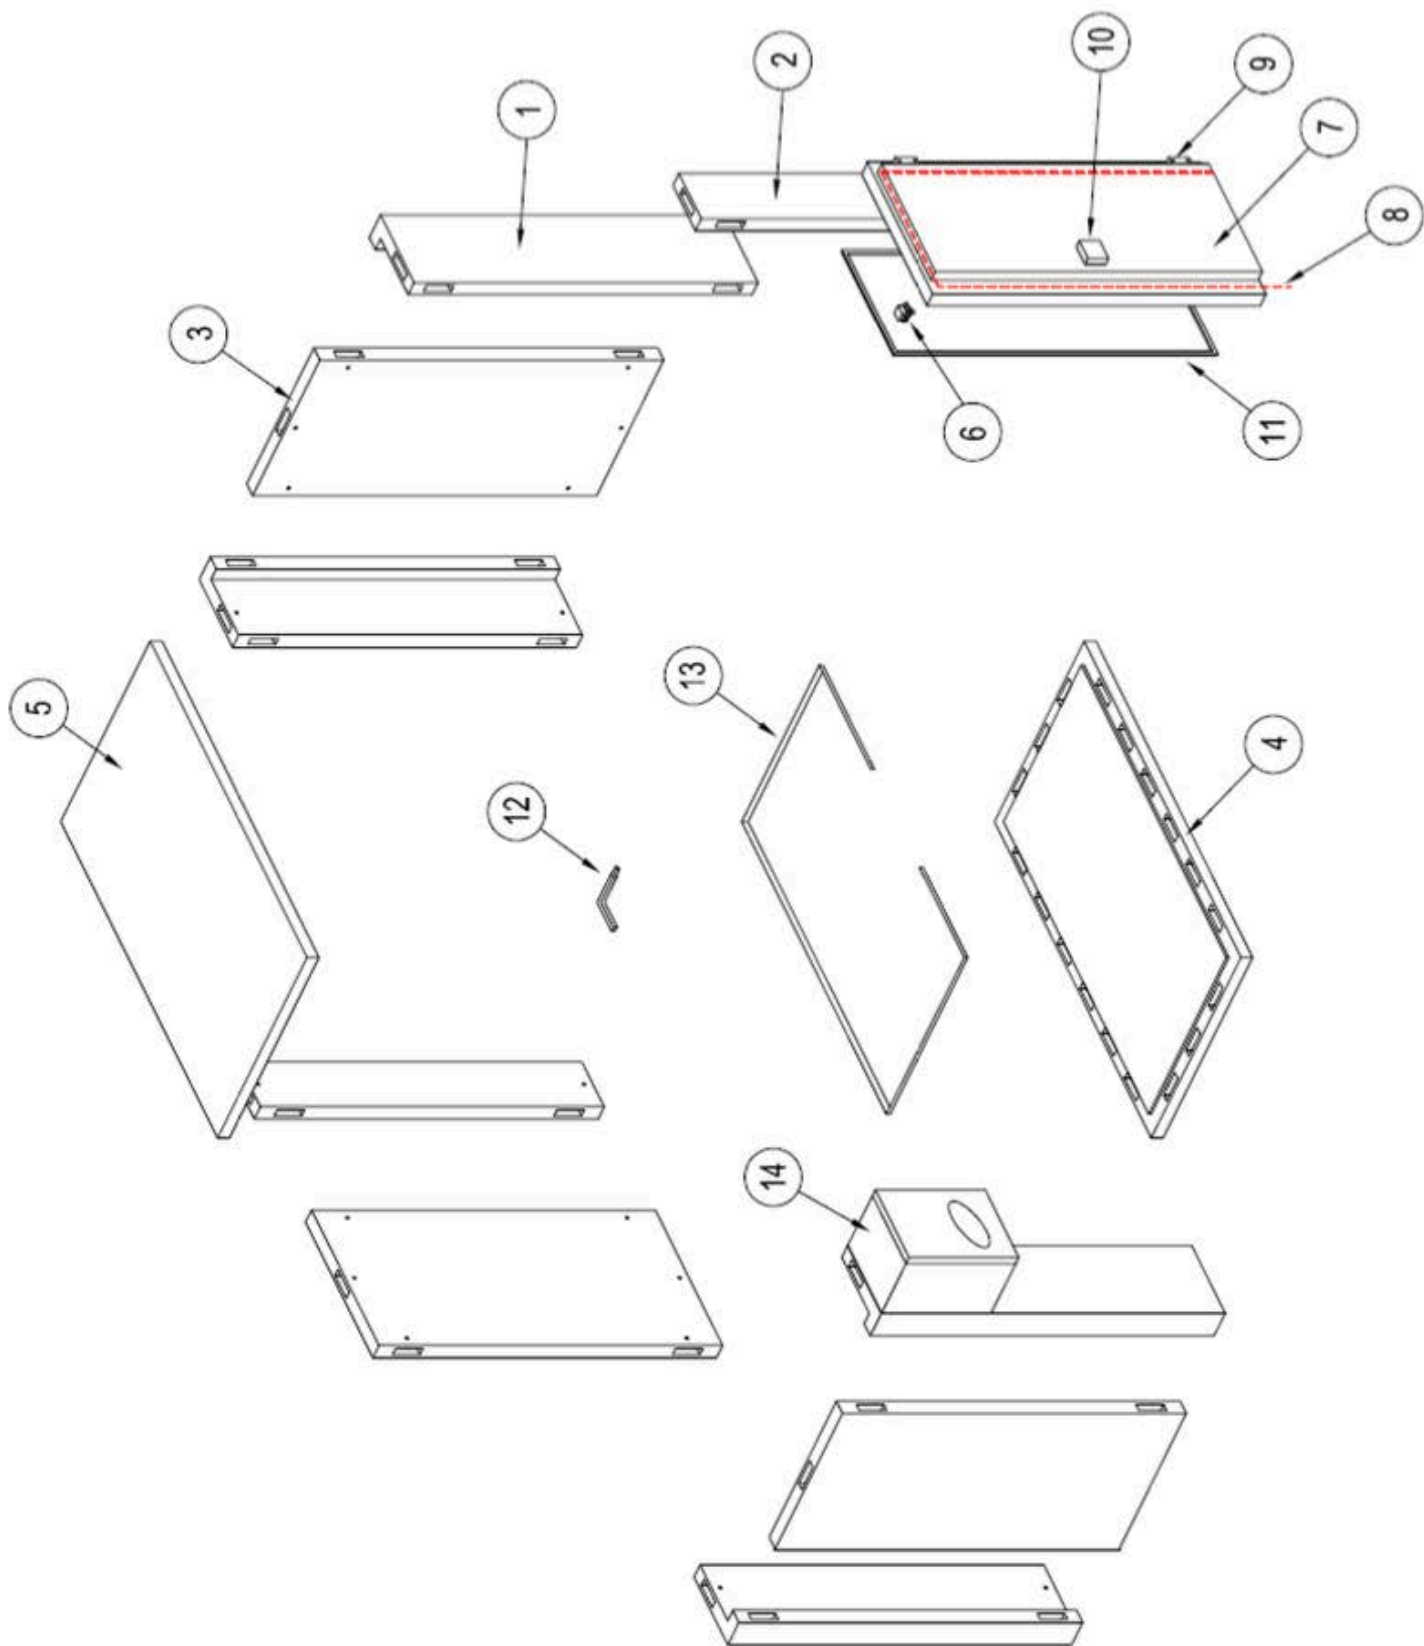

1200

2100

RSG-KF21-460

1200

2100

RSL-KF2112-360

1200

2100

RSL-KF2112-460

1200

Nr. // No.	Name
01	450 x 150 Eck-Paneel // 450 x 150 Corner Panel
02	300 mm Paneel // 300 mm Panel
03	900 mm Paneel // 900 mm Panel
04	Bodenplatte // Floor Panel
05	Deckenplatte // Ceiling Panel
06	Switch Knopf für die Tür // Switch button for doors
07	Tür // Door
08	Tür Widerstand // Door resistance
09	Türschanier // Door hinge
10	Türschloss // Door lock
11	Türdichtung // Door seal
12	Installationsschlüssel // Installation key
13	PVC Profil // PVC Profil
14	Kühlaggregat // Cooling units optional enthalten // optionally included