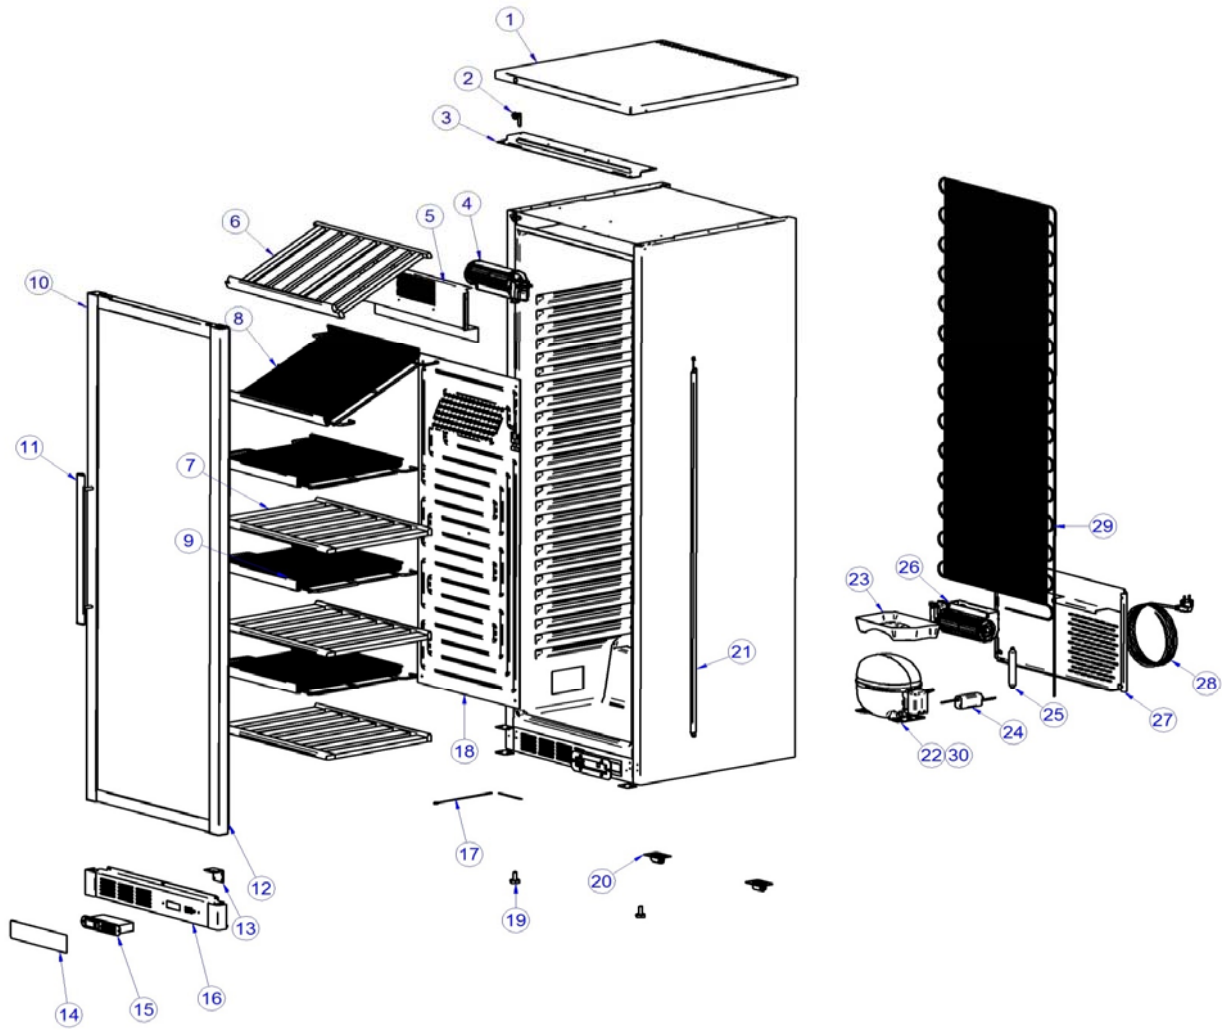

1.LISTADO REPUESTOS REFRIGERADOR VINOS/ SPARE PARTS WINE REFRIG.

230V/50Hz REF. 19034732

230/60HZ REF.19046032

100/110V 50/60HZ REF.19060255

1.LISTADO REPUESTOS REFRIGERADOR VINOS/ SPARE PARTS WINE REFRIG.

230V/50Hz REF. 19034732

230/60HZ REF.19046032

100/110V 50/60HZ REF.19060255

Nº	CODE CÓDIGO	RECOM.	DESCRIPCIÓN	DESCRIPTION	230V/50HZ	230V/60HZ	100V/50HZ 110V/60HZ
1	12128510		ENCIMERA RV-300 PINT NEG CERRAD SUBCONTR	TOP COVER PAINT IN BLACK			
2	12038139		CERRAD 2914.E02NI LENG.CR90°	DOOR LOCK REF.2914.E02NI LENG.CR90°			
3	12128511		SOP SUJEC ENCI PINTADO NEGRO CER SUBCONT	TOP BRACKET DOOR PAINT IN BLACK			
4	12059053		TURB TANG TAS118B-009 TF A003 MOTOR 0°	INTERIOR TANGENCIAL FAN 230V/50Hz	x	x	
4	12222779		TURB 180 SERIE 100V 50/60HZ	INTERIOR TANGENCIAL FAN 100V 50/60HZ			x
5	12128094		TIRO FORZADO RV-300 VINOTECAS	COVER INTERIOR TANGENCIAL FAN			
6	12128098		ESTANTE MADERA 45° WR-300	45° INCLINED SHELF WOOD			
7	12128086		ESTANTE MADERA WR-300	HORIZONTAL SHELF WOOD			
8	12136236		PARR SERIE 300 45° PINTADA NEGRO RAL9005	INCLINED IRON WIRE SHELF COATED IN BLACK			
9	12095953		PARR SERIE 300 PINTADA NEGRO RAL9005	HORIZONTAL IRON WIRE SHELF COATED IN BLACK			
10	12128542		PUERTA CRISTAL COMPLETA	COMPLETE DOOR WR-300			
11	12123472		CONJ TIRADOR RV-90-SL PLATA GRATADO	HANDLERV-90-SL SILVER			
12	12057676		BURL 1700X600 UR260 NEG 300	GASCKET 1700X600 UR260 NEG 300			
13	12058521		BIS INF DCH SUP IZQ RVC-300 PI	BOTTOM HINGE PAINTED IN BLACK			
14	12104752		ADHESIVO G. CONCEPT PWC	COVER STICKER THERMOSTAT PWC			
15	12043611		TERMOSTATO POWER COMPAC REFRIG	THERMOSTAT POWER COMPAC REFRIG	x	x	
15	12067649		TERMOSTATO POWER COMPAC TROPICAL	THERMOSTAT POWER COMPAC TROPICAL			x
16	12137941		CONJ REJ INF WR-300 POWER COMPAC	COMPLETE BOTTOM GRILL			
17	12035780		SONDA CAREL NTC030HP00 3MT	PROBE CAREL NTC030HP00 3MT			
18	12128508		PL EV RVC-300 NEGRA PINT SUBCONTRATA	ROLL BOND RVC-300 PAINT IN BLACK			
19	12058693		PIE NIV HEX M10X30 00301200506	LEVELERS HEX M10X30 00301200506			
20	12058632		RUE FIJ RODILLO ø23X35mm CR005	BACK WHELLS ø23X35mm CR005			
21	12137559		TIRA LED T3D-1250-3014XHD-WW 24V	LED STRIP T3D-1250-3014XHD-WW 24V			
22	12128698		COMPR. HMK12AA R600a 16352900	COMPRESSOR HMK12AA R600a 16352900 230V/50Hz	x		
22	12048631		COMPR. FR-7.5-G R134A	COMPRESSOR FR-7.5-F R134A		x	
22	12188562		COMPR.EMX3113Y 100-127V 50/60 711PF7284A	COMPRESSOR EMX3113Y 100-127V 50/60 711PF7284A			x
23	12128699		BAND EVAP AUTO 11318802 HMK	EVAPORATION TRAY OVER COMPRESSOR 11318802 HMK	x		
23	12057143		BAND. EVAP. AUTO. EMBR FF-BIG	EVAPORATION TRAY OVER COMPRESSOR EMBR FF		x	
23	12057150		BAND EVAP AUTO 2463014 EMT	EVAPORATION TRAY OVER COMPRESSOR EMBR EMT			
24	12103609		FUENT APV-16-24 100-230 50/60Hz 24V 16W	POWER SUPPLY APV-16-24 100-230 50/60Hz 24V 16W			
25	12061055		FILT DESHID 20GR 1/4X1/4	DESHIDRATING FILTER 20GR 1/4X1/4	x		
25	12061057		FILT DESHID 40GR 1/4 CAPILAR	DESHIDRATING FILTER 40GR 1/4X1/4		x	
26	12059053		TURB TANG TAS118B-009 TF A003 MOTOR 0°	EXTERIOR TANGENCIAL FAN	x	x	
26	12222779		TURB 180 SERIE 100V 50/60HZ	INTERIOR TANGENCIAL FAN 100V 50/60HZ			x
27	12103112		TAPA RESP EXT RVC-300 R600a 110127	REAR COVER 110127			
28	12058940		MANG 3X1X2500 BL C/CL SCHUKO	POWER HORSE 3X1X2500 BL C/CL SCHUKO	x	x	
29	12061004		COND TUBO ø4.75 534x1400+250	CONDERSER ø4.75 534x1400+250			
30	12130454		DISPOSITIVO DE ARRANQUE SECOP K100 ZAFP 15164700	STARTING DEVICE SECOP K100 ZAFP 15164700	x		
30	12058824		COND ARRANQ FR 117U5015 80MF D	STARTING COND. FR 117U5015 80MF D		x	
30	12019535		RELE ARRANQ COMPR.FR-7.5G 6001	STARTING RELAY COMPR.FR-7.5G 6001		x	
30	12222825		KLIXON EMBR T0886/07 2288084	KLIXON EMBR T0886/07 2288084			x
30	12222824		COND MANT EMBR 12.5MF/420V 2253333	COND MANT EMBR 12.5MF/420V 2253333			x

Notes: