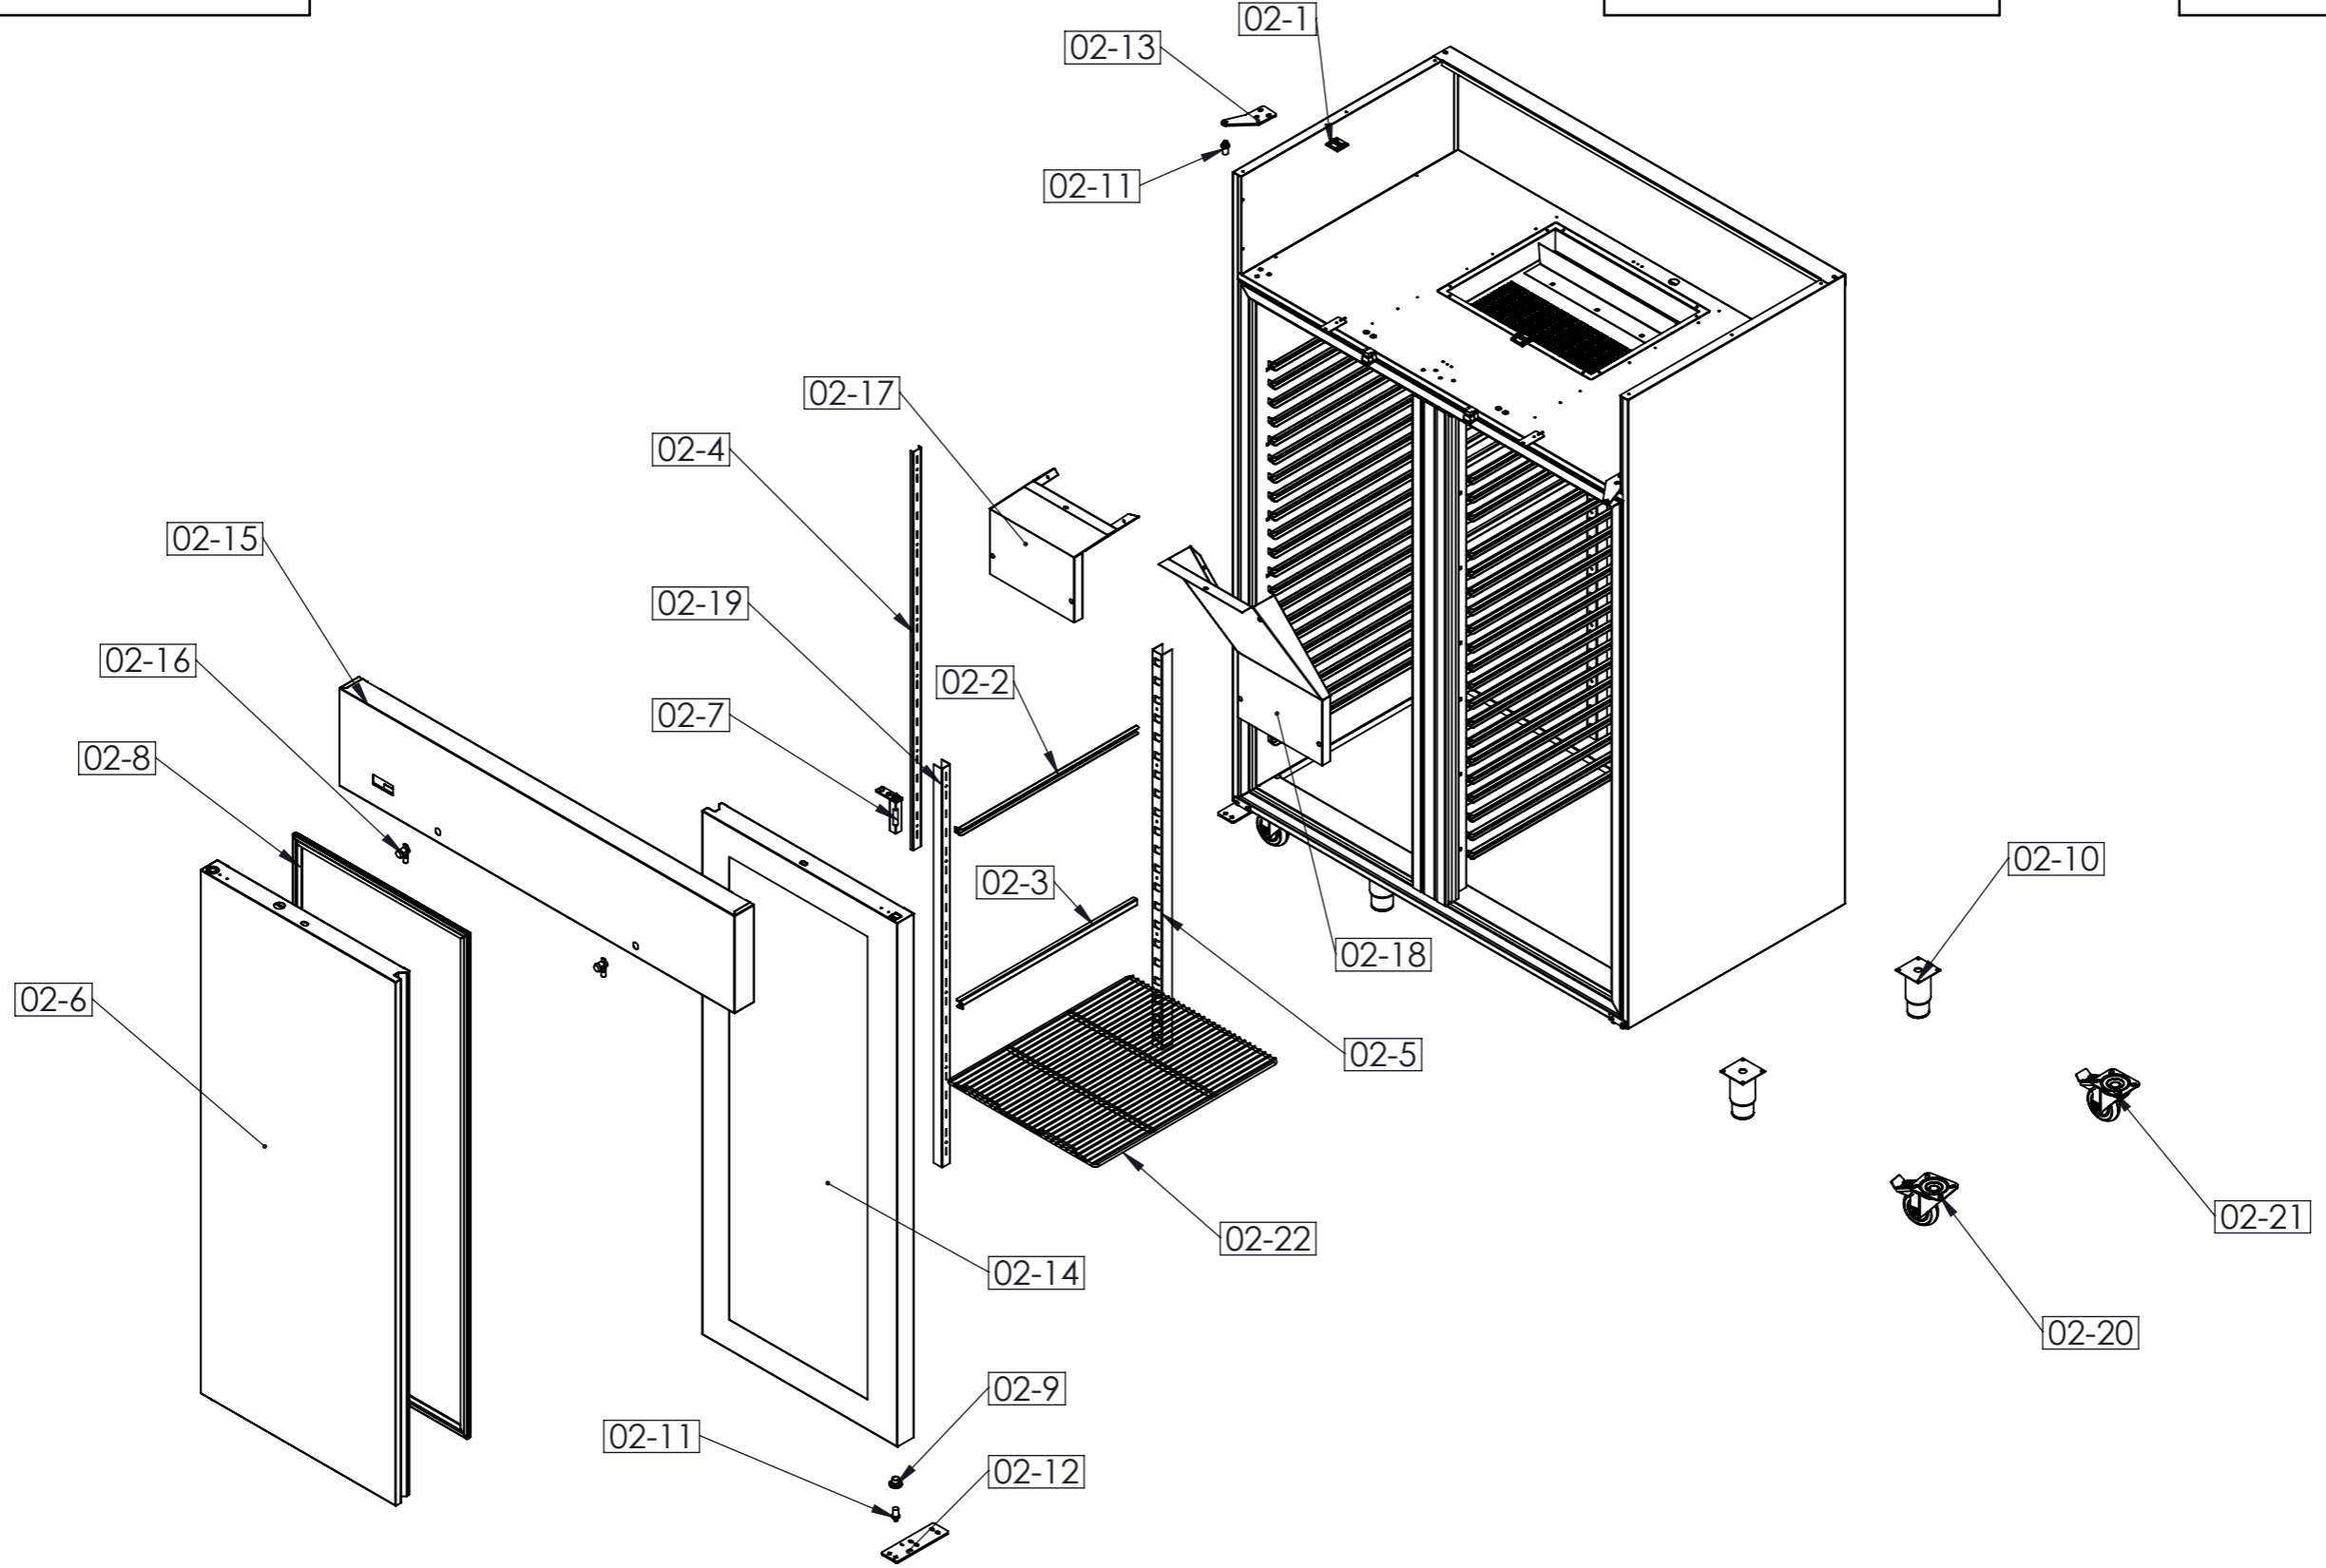

KC1400ND

BODYWORK
GÖVDE

TABLE NUMBER
TABLO NUMARASI **02**

REVISION
REVİZYON **01**

KC1400ND

BODYWORK
GÖVDE

TABLE NUMBER
TABLO NUMARASI **02**

REVISION
REVİZYON **01**

NO	PARÇA ADI (TR)	PART NAME (EN)	STOK KODU/STOCK CODE
02-1	ÖN PANEL MENTEŞE	PANEL HINGE	YRHIR1723
02-2	RAF KIZAĞI_SAĞ	SHELF HOLDER_RIGHT	Y0_503623_001
02-3	RAF KIZAĞI_SOL	SHELF HOLDER_LEFT	Y0_503624_001
02-4	RAF ÖN DİKME	FRONT SHELF CONNECTOR	Y0_504317_001
02-5	ARKA RAF DİKME	REAR SHELF CONNECTOR	Y0_503622_001
02-6	KAPI	DOOR	GO_504303_1400
02-7	YAYLI L MENTEŞE	L-HINGE	YRHIR2900
02-8	CONTA	SEAL	YRHIR2178
02-9	BURÇ PLASTİK KARE	PLASTIC BUSHING	YRHIR1717
02-10	AYAK	BASE	YRHIR1105
02-11	MENTEŞE PİMİ	HINGE PIN	YRHIR1718
02-12	ALT MENTEŞE BRAKETİ	LOWER HINGE BRACKET	Y0_504233_001
02-13	ÜST MENTEŞE BRAKETİ	upper hinge bracket	Y2_502232_001
02-14	CAM KAPI	GLASS DOOR	GO_504306_1400
02-15	ÖN PANEL	FRONT PANEL	Y0_504323_1400
02-16	KİLİT	KEY	YRHIR1813
02-17	ÜFLEME PERDESİ SOL	AIR CURTAIN SHEET_LEFT	Y0_503620_1400
02-18	ÜFLEME PERDESİ SAĞ	AIR CURTAIN SHEET_RIGHT	Y0_503627_1400
02-19	ÖN RAF ORTA DİKME	MIDDLE SHELF CONNECTOR	Y0_504328_1400
02-20	TEKER KİLİTLİ	WHEEL WITH LOCK	YRHIR2658
02-21	TEKER	WHEEL	YRHIR2659
02-22	DOLAP RAFI	SHELF	YRHIR27720