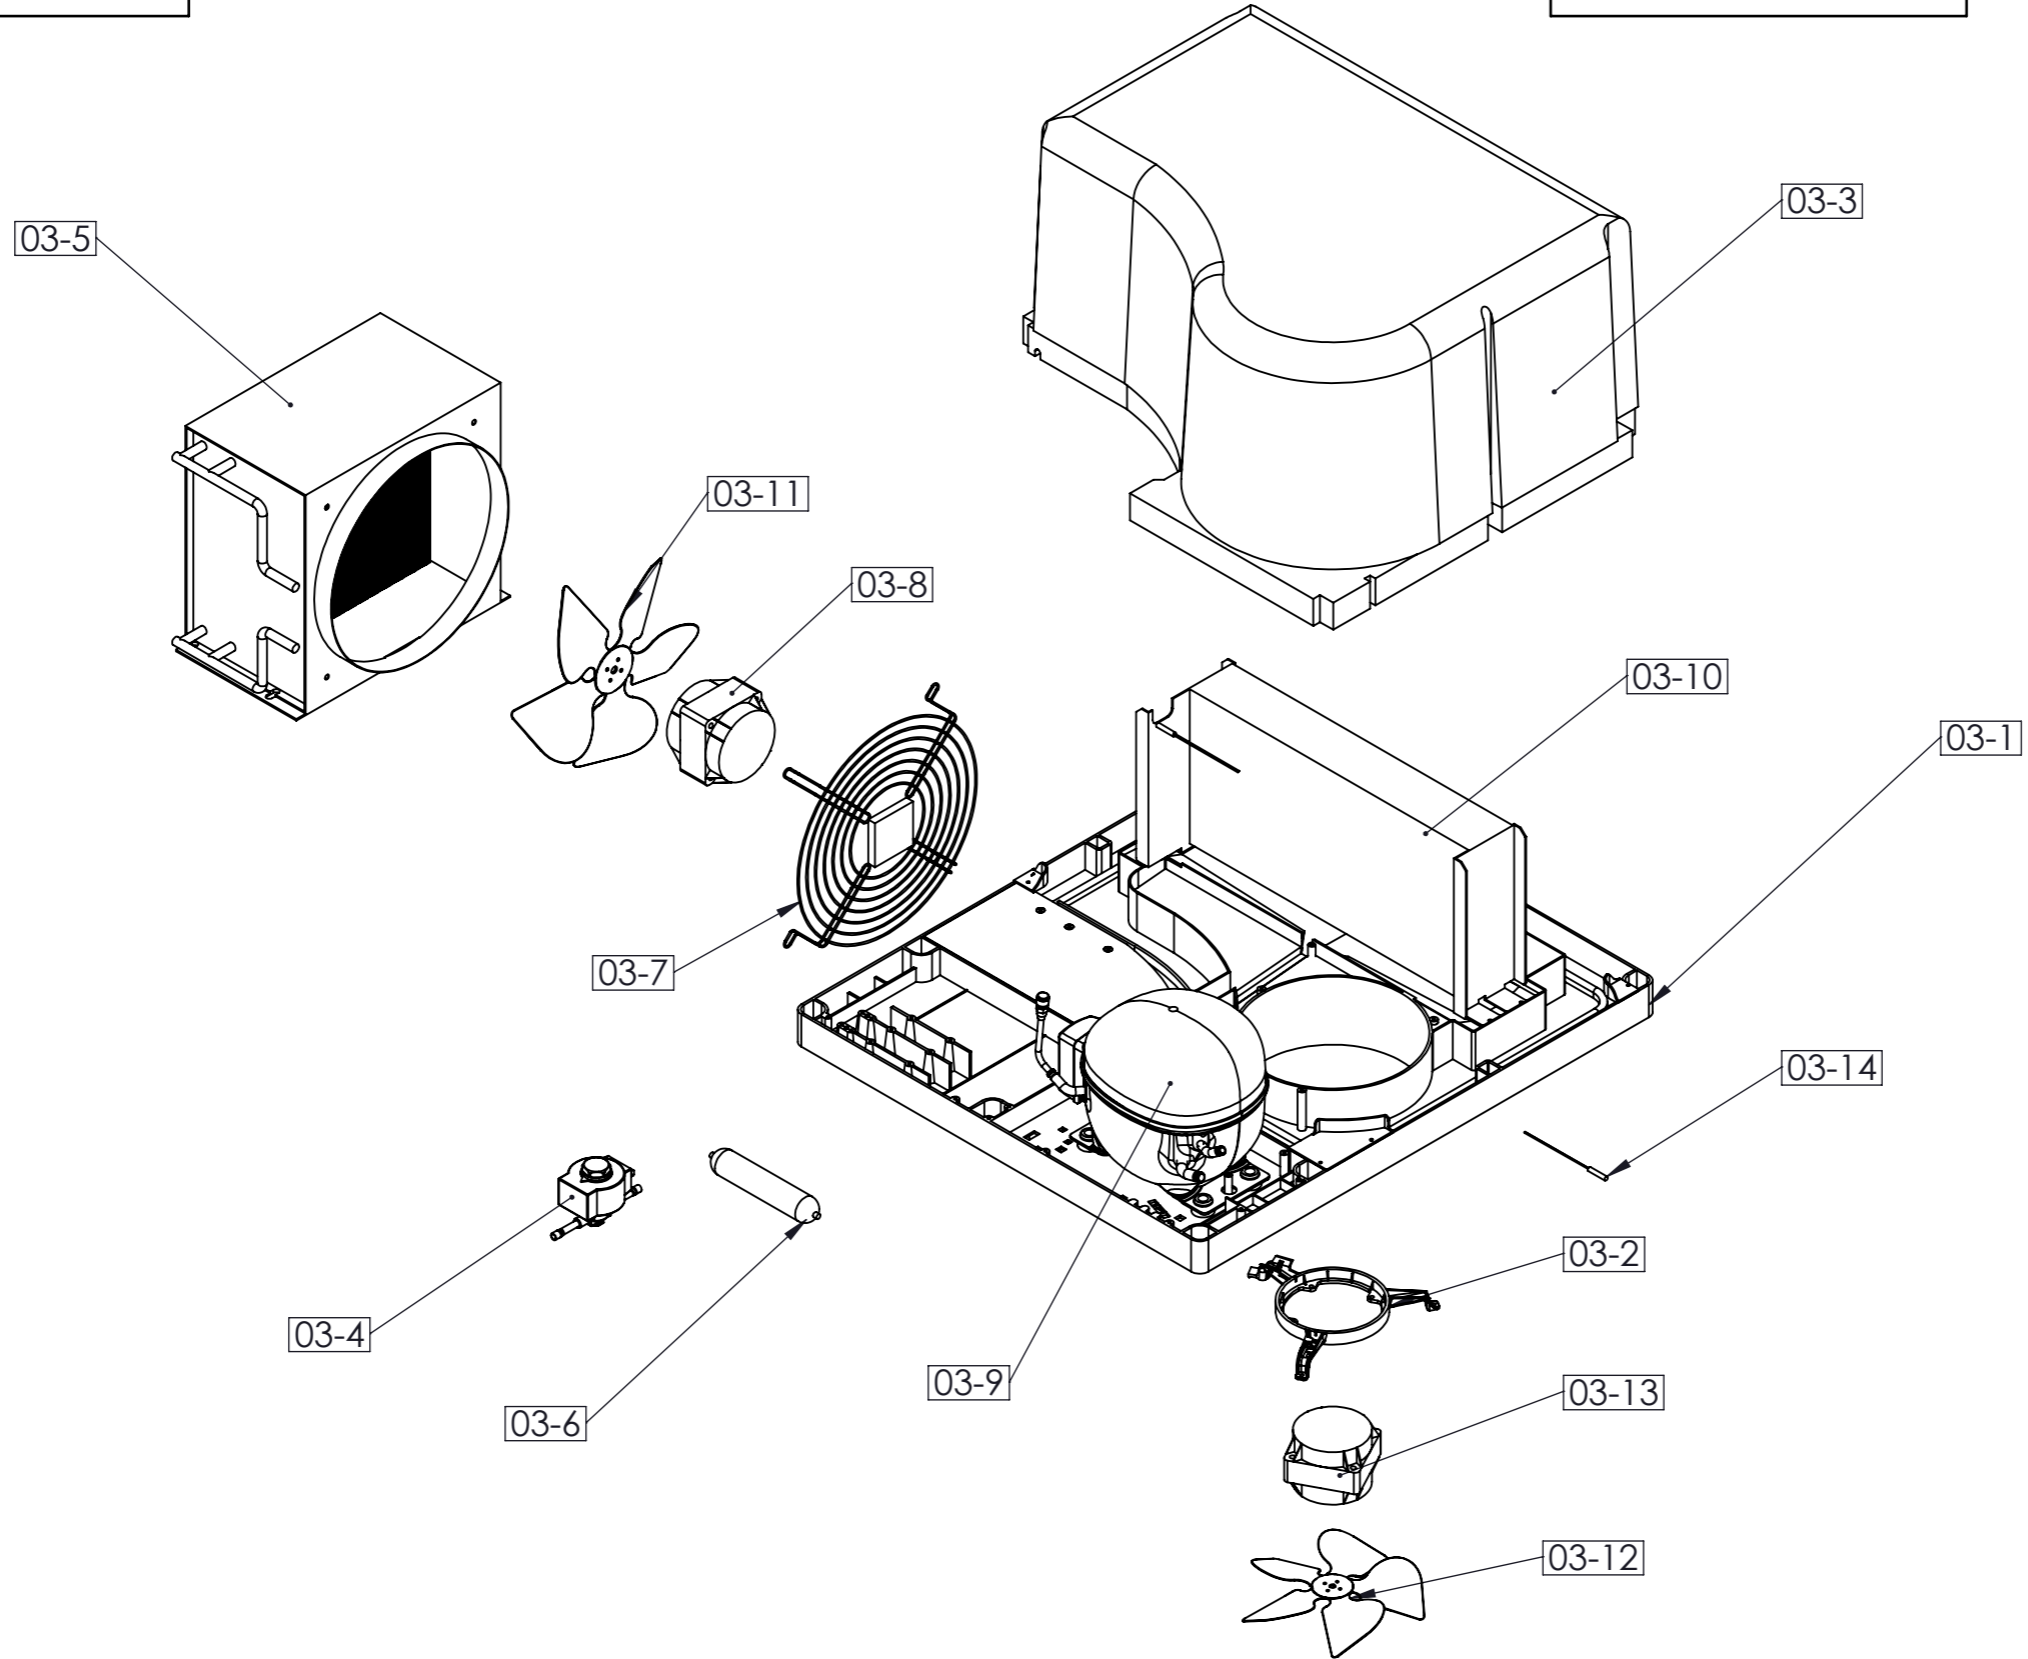

KC1400ND

REFRIGERATION GROUP
SOĞUTMA GRUBU

TABLE NUMBER
TABLO NUMARASI **03**

REVISION
REVİZYON **01**

KC1400ND

REFRIGERATION GROUP
SOĞUTMA GRUBU

TABLE NUMBER
TABLO NUMARASI **03**

REVISION
REVİZYON **01**

NO	PARÇA ADI (TR)	PART NAME (EN)	STOK KODU/STOCK CODE
03-1	DİKEY MONOBLOK PLASTİK GRİ KASA	MONOBLOK CASE GREY	YRSOG05020
03-2	PLASTİK FAN BAĞLANTI BRAK	PLASTIC FAN CONNECTOR	YRSOG05025
03-3	STRAFOR KAPAK	STYROFOAM COVER	YRSOG05026
03-4	SELENOİD VALF KAYNAKLI 1/4	SELONOID VALVE	YRSOG0351
03-5	KONDANSER	CONDENSER	YRSOG05117
03-6	DRAYER	DRYER	YRSOG0300
03-7	DAVLUMBAZ KAFES TELİ	FAN PROTECTION COVER	YRSOG0539
03-8	KONDANSER FAN MOTORU	CONDENSER FAN MOTOR	YRELK2106
03-9	KOMPRESÖR SECOP NL11MF	COMPRESSOR SECOP NL11MF	YRSOG09002
	KOMPRESÖR EMBRACO NEU 6210 Z	COMPRESSOR EMBRACO NEU 6210 Z	
03-10	EVAPORATÖR	EVAPORATOR	YRSOG05205
03-11	KONDANSER FAN MOTORU PERVANESİ Ø 254	CONDENSER FAN MOTOR PROPELLER Ø 254	YRELK2108
03-12	EVAPORATÖR FAN MOTOR PERVANESİ Ø 200	EVAPORATOR FAN MOTOR PROPELLER Ø 200	YRELK2109
03-13	EVAPORATÖR FAN MOTORU	EVAPORATOR FAN MOTOR	YRELK2104
03-14	NTC PROB	SENSOR	YRELK10290