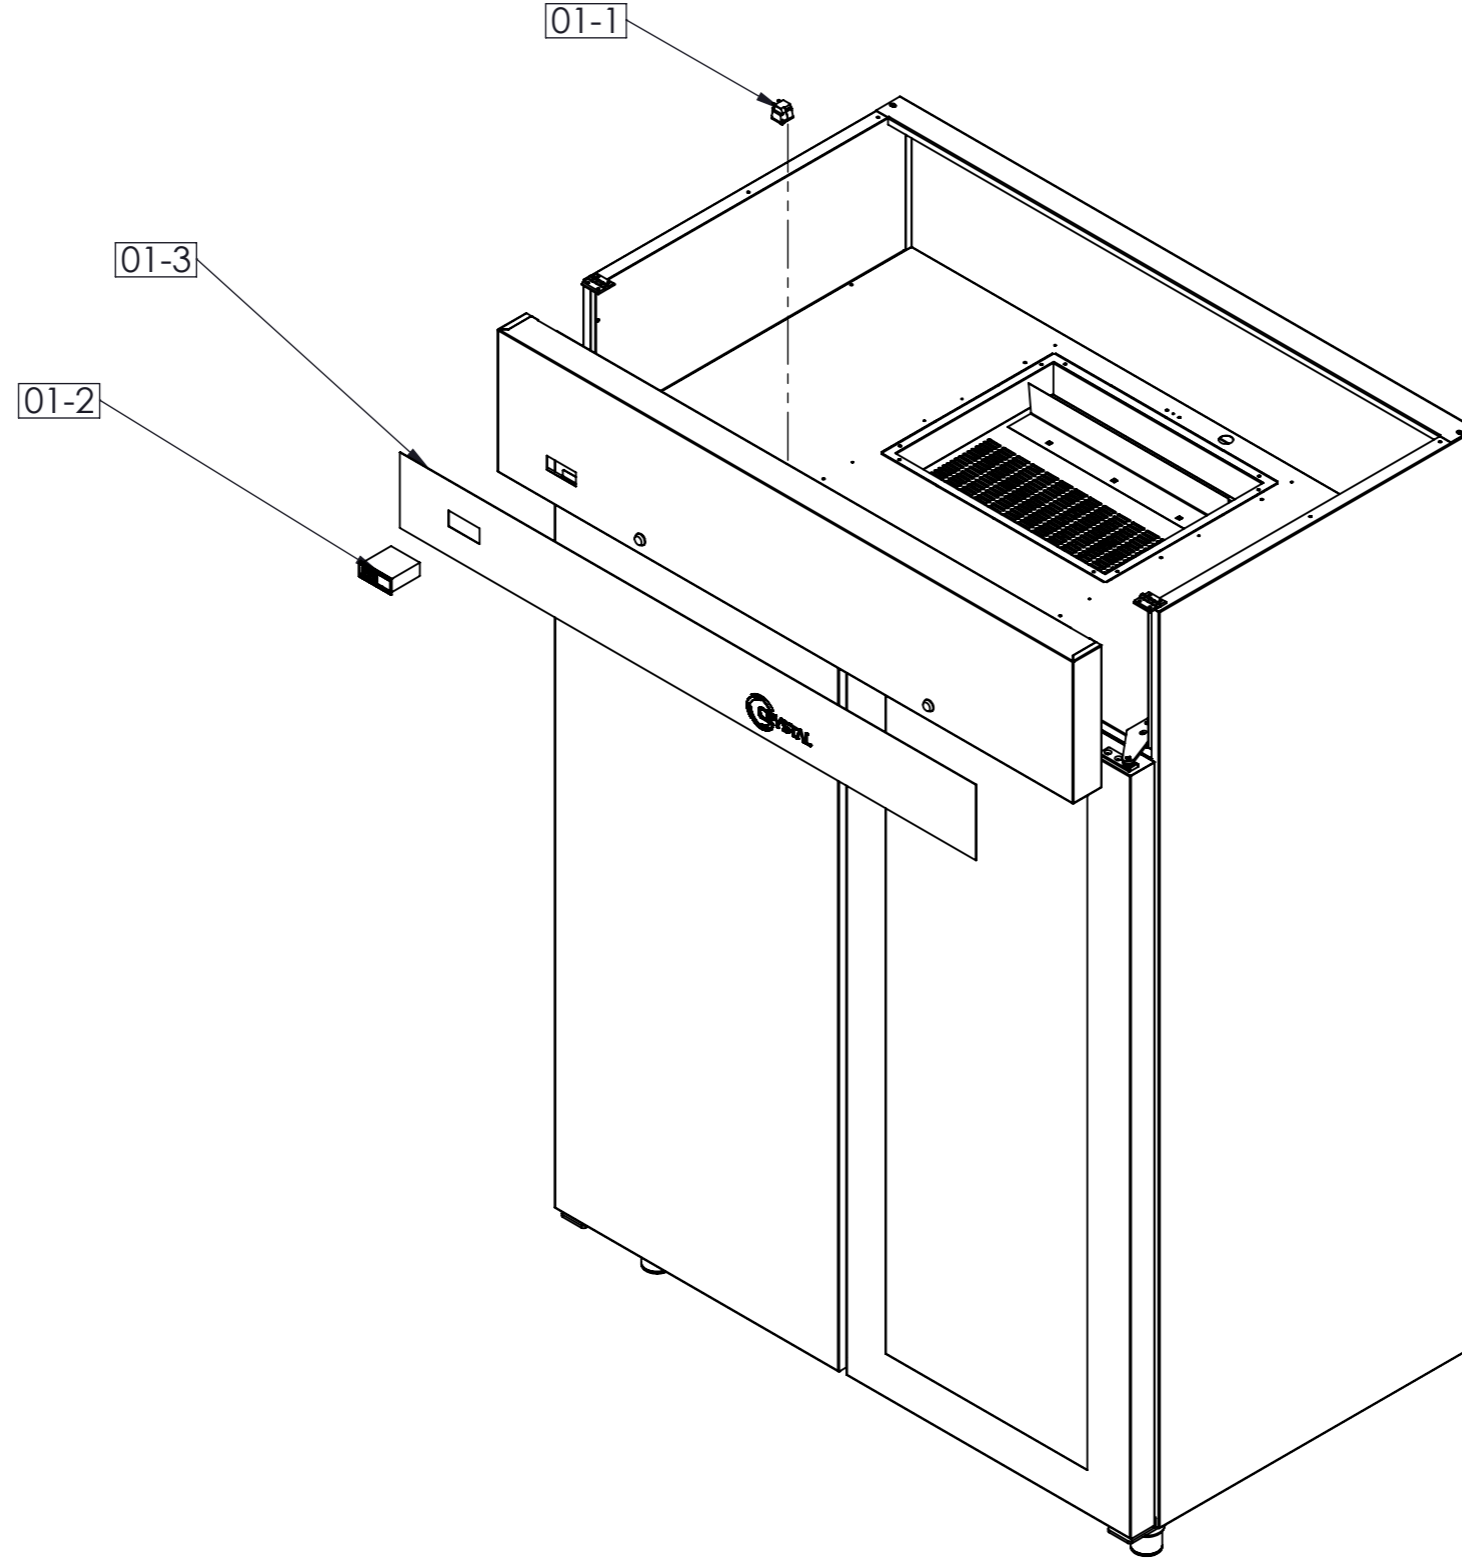

KC1400ND

FUNCTIONAL GROUPS
FONKSİYONEL GRUPLAR

TABLE NUMBER
TABLO NUMARASI **00**

REVISION
REVİZYON **01**

01 CONTROL GROUP
KONTROL GRUBU

02 BODYWORK
GÖVDE

03 REFRIGERATION GROUP
SOĞUTMA GRUBU

KC1400ND

CONTROL GROUP
KONTROL GRUBU

TABLE NUMBER
TABLO NUMARASI **01**

REVISION
REVİZYON **01**

KC1400ND

CONTROL GROUP
KONTROL GRUBU

TABLE NUMBER
TABLO NUMARASI **01**

REVISION
REVİZYON **01**

NO	PARÇA ADI (TR)	PART NAME (EN)	STOK KODU/STOCK CODE
01-1	SWITCH 2 KONTAKLI	SWITCH	YRELK0210
01-2	TERMOSTAT EVCO DİJİTAL	THERMOSTAT DIGITAL	YRELK1081
01-3	ETİKET	STICKER	YRHIR2019
01-4	KABLO GRUBU	CABLE GROUP	YRELK10201
01-5	KABLO FİŞLİ	CABLE WITH PLUG	YRELK1720