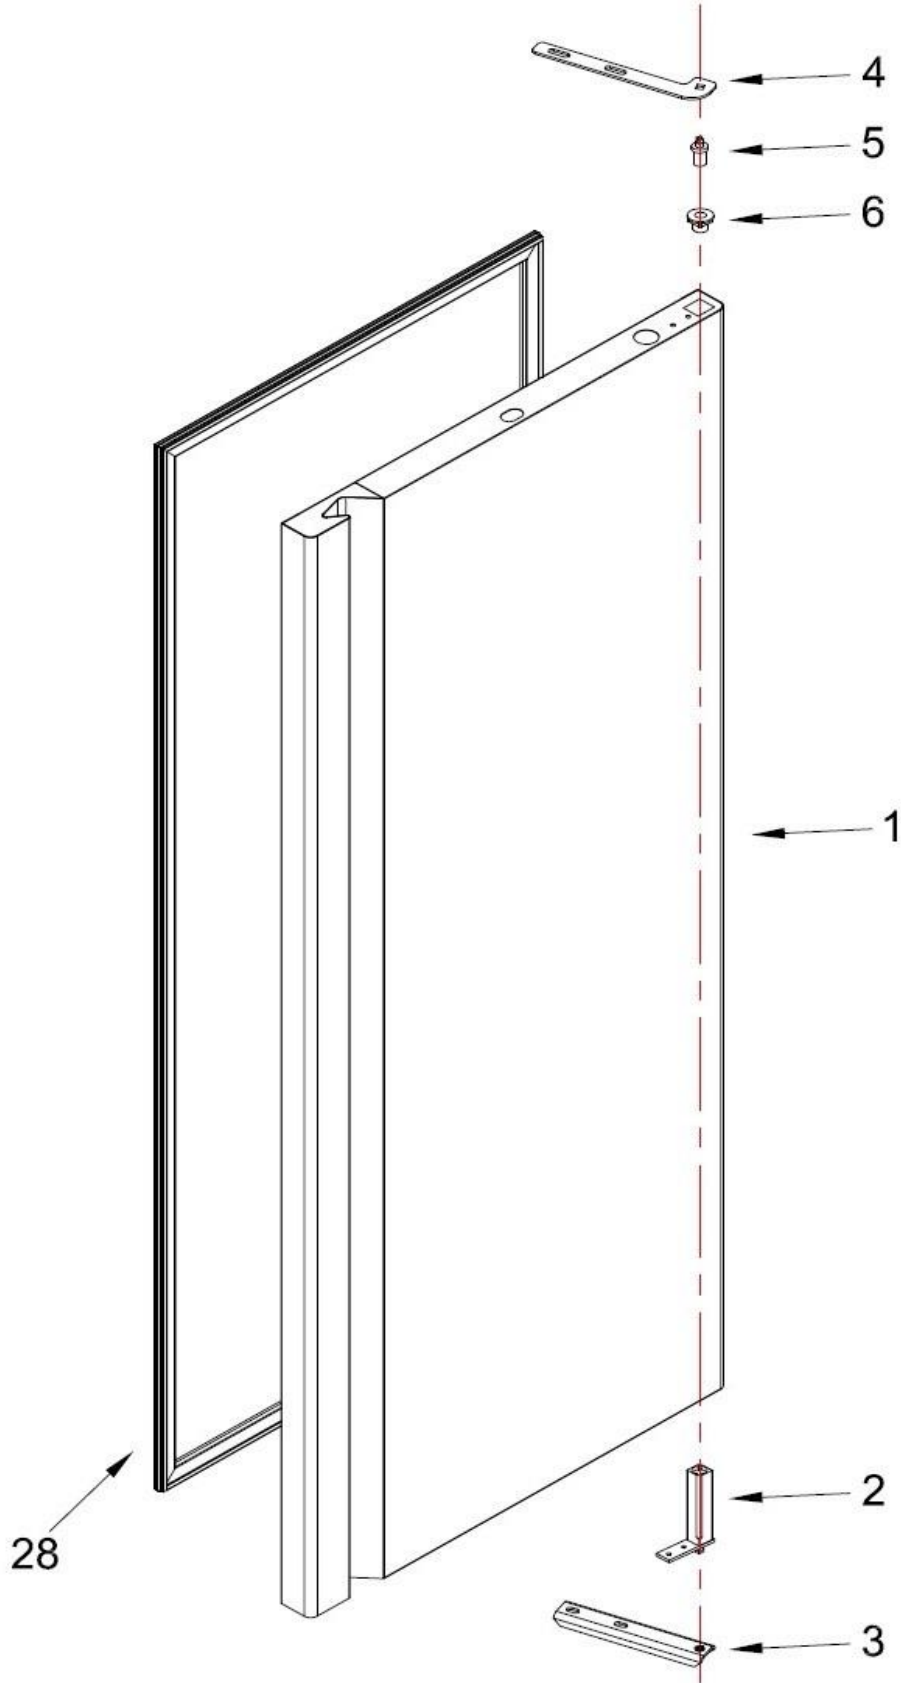

RESİM ADI / TANIM:	RESİM NO	ÇİZEN	REV.N° :	Tarih:
	MALZEME	ERHAN İNCESU	Revizyon Sebebi:	
	ÖLÇÜLER	TARİH	15.01.2018	
VERİLMEYEN TOLERANS DEĞERLERİ 7226 - 73 (302)		KONTROL	BAHRI İNCEÇAM	

NORMAL MONOBLOCK - COLLING GROUP DETIAL

RESİM ADI / TANIM:	RESİM NO	ÇİZEN	REV. NO :	Tarih:
NORMAL MONOBLOK SOĞ. GRUBU DETAY	MALZEME	İLİYAS YILMAZ	Revizyon Sebepi:	
	ÖLÇÜLER	TARİH	30.10.2013	
	VERİLENİ TOLDURAN (REVİZE)	KONTROL	BAHRI İNCEÇAM	

VERTICAL REFRIGERATORS - DOOR DETAIL

RESİM ADI / TANIM: DİK DOLAP KAPI DETAY	RESİM NO	ÇİZEN ERHAN İNCESU	REV.N°:	Tarih:
	MALZEME	TARİH 15.01.2018	ÖLÇEK 1:1	Revizyon Sebabi:
	ÖLÇÜLER	KONTROL BAHRI İNCEÇAM		
<small>YERLİNEYEN TOLERANS DEĞİRLERİ: 7206 - 73 (4B2)</small>				