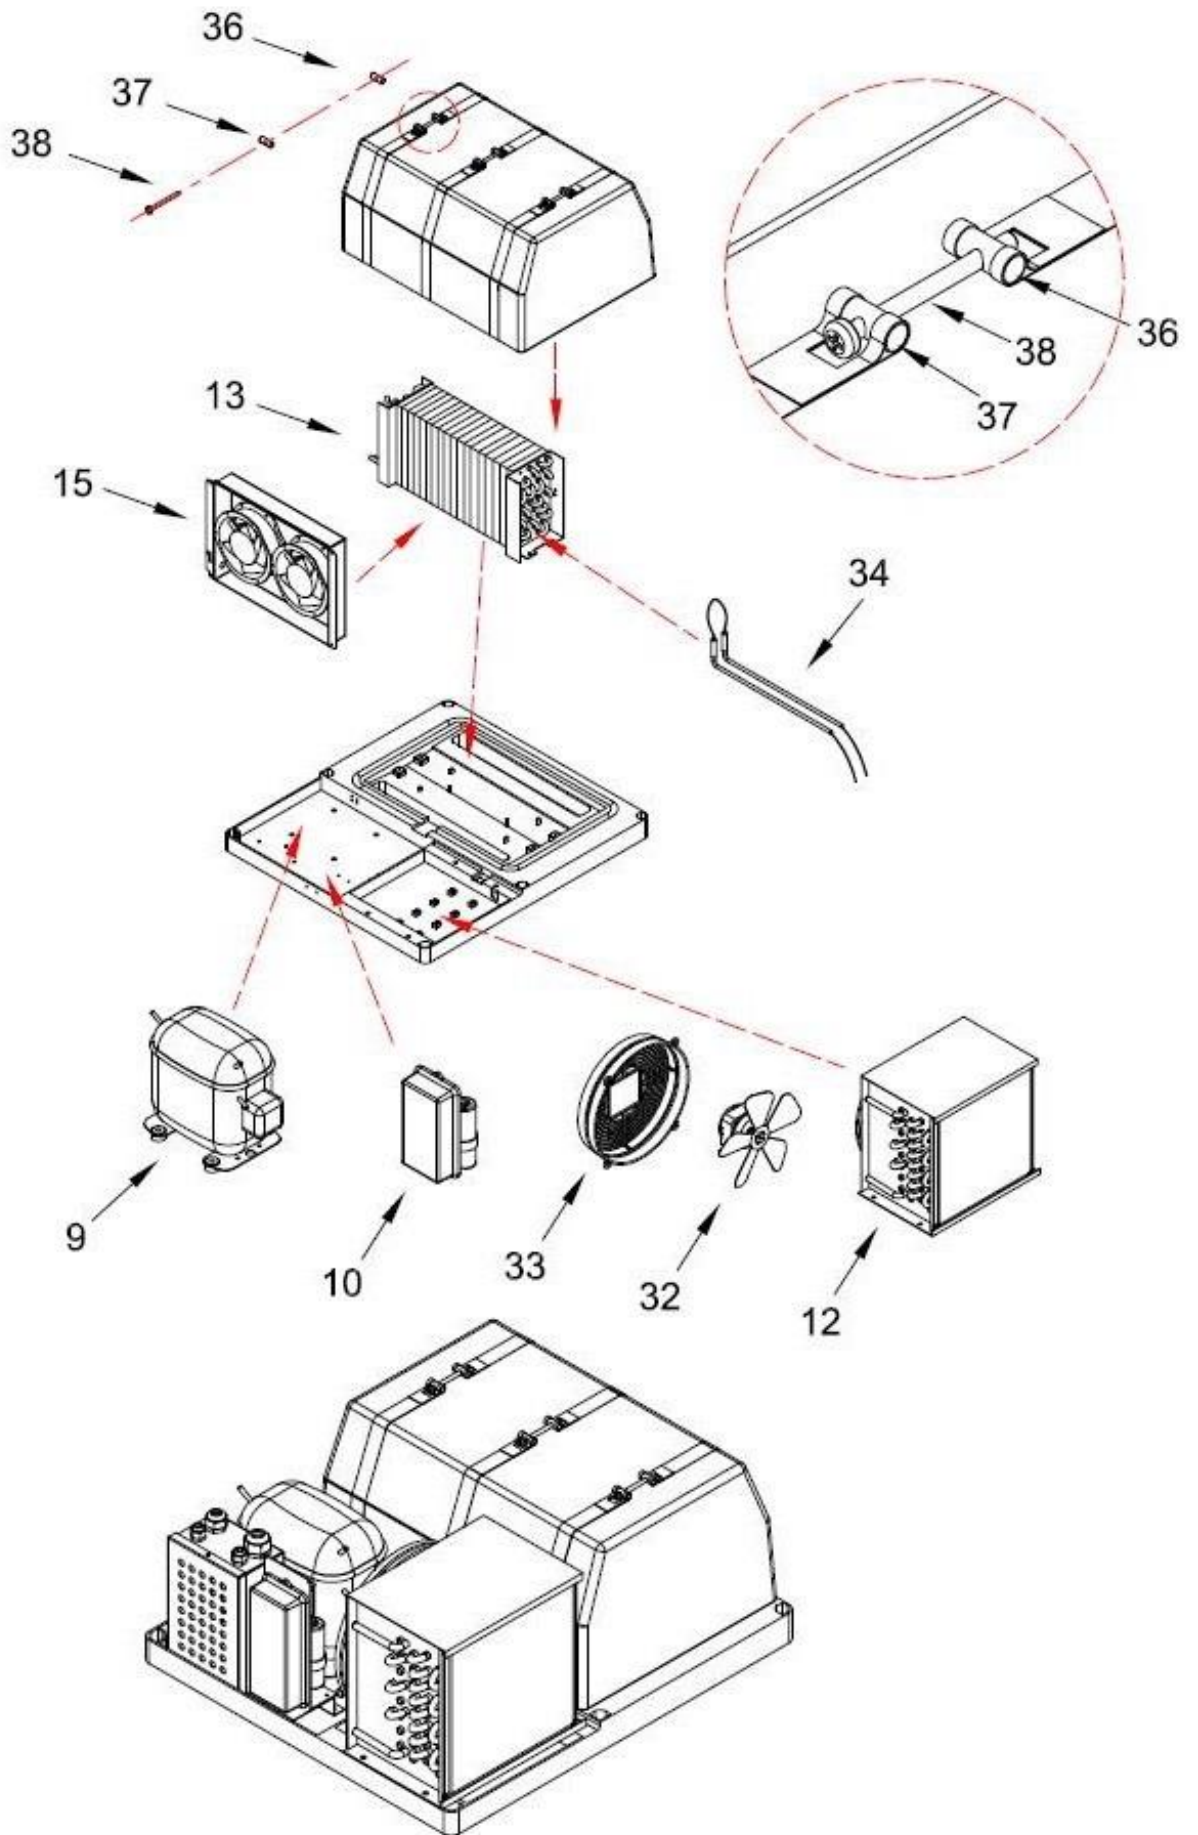

RESİM ADI / TANIM:	RESİM NO	ÇİZEN	REV.N° :	Tarih:
	MALZEME	ERHAN İNCESU	Revizyon Sebebi:	
	ÖLÇÜLER	TARİH	15.01.2018	
VERİLMEYEN TOLERANS DEĞERLERİ 7226 - 73 (302)		KONTROL	BAHRI İNCEÇAM	

NORMAL MONOBLOCK - COLLING GROUP DETIAL

RESİM ADI / TANIM:	RESİM NO	ÇİZEN	REV. NO :	Tarih:
NORMAL MONOBLOK SOĞ. GRUBU DETAY	MALZEME	İLİYAS YILMAZ	Revizyon Sebepi:	
	ÖLÇÜLER	TARİH	30.10.2013	
	VERİLENİ TOLDURAN (REVİZE)	KONTROL	BAHRI İNCEÇAM	

VERTICAL REFRIGERATORS - DOOR DETAIL

RESİM ADI / TANIM: DİK DOLAP KAPI DETAY	RESİM NO	ÇİZEN ERHAN İNCESU	REV.N°:	Tarih:
	MALZEME	TARİH 15.01.2018	ÖLÇEK 1:1	Revizyon Sebabi:
	ÖLÇÜLER	KONTROL BAHRI İNCEÇAM		
<small>YERLİNEYEN TOLERANS DEĞİRLERİ: 7206 - 73 (4B2)</small>				