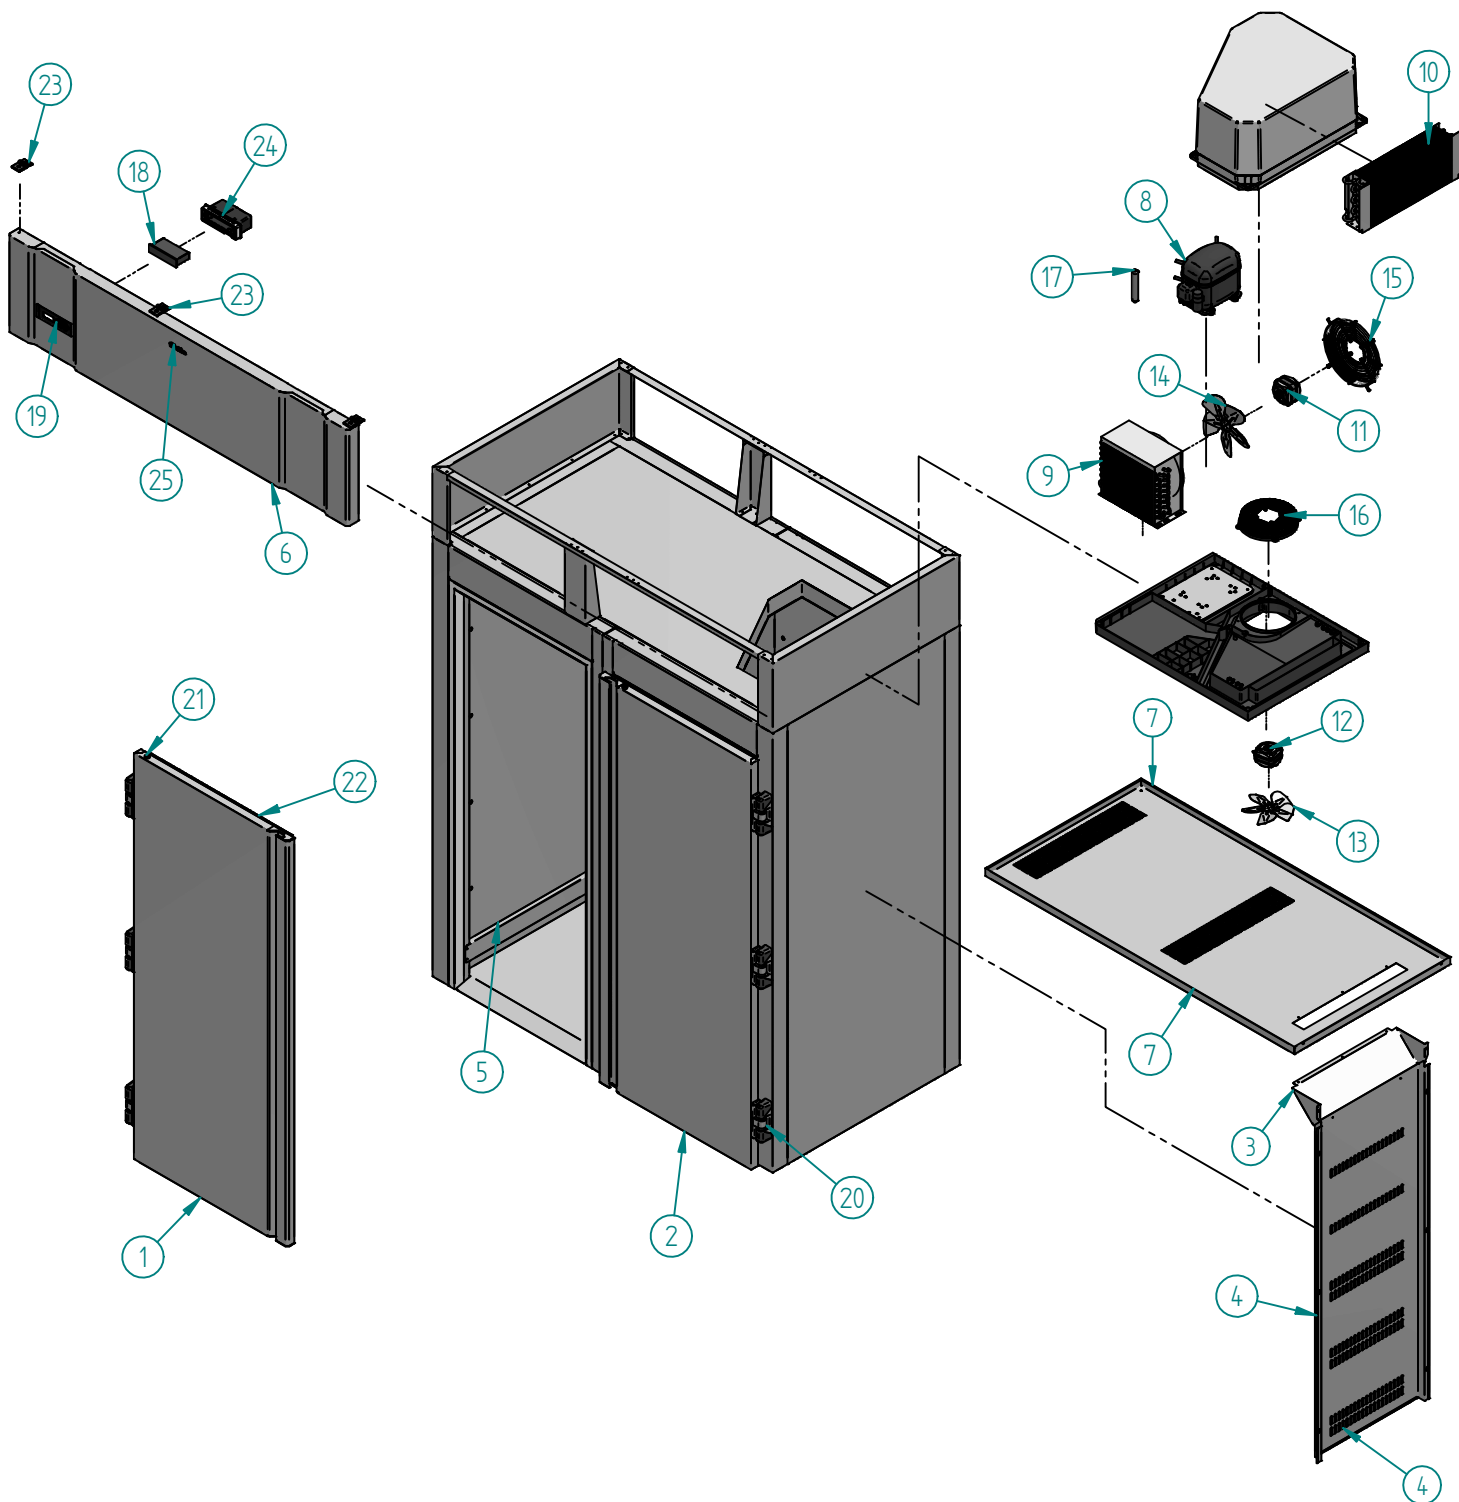

EXPLODED VIEW

Nº	Descripción	Cantidad
1	PUERTA IZQDA ACGB10	1
2	PUERTA DCHA ACGB10	1
3	BAFLE AIRE ACGB	1
4	DUELA ACGB	1
5	PARAGOLPES CARRO ACGB 10	4
6	E/MANDOS ACGB20	1
7	BAFLE TECHO AGGB20	1
8	COMPRESOR 3/4 134A	1
9	CONDENSADOR 9X4 CON BAFLE	1

Nº	Descripción	Cantidad
10	EVAPORADOR AGN 1400 R / CR	1
11	MOTOVENT. 10W (H-88 D-250)	1
12	MOTOVENT. 5W.(H-75 D-200)	1
13	PALA 200 mm	1
14	PALA 250 mm	1
15	REJILLA MONOBLOCK PALA 250 mm	1
16	REJILLA VENTILADOR PALA 200	1
17	FILTRO 30 GR. 1/4X1/4 R-134a	1
18	MICRO 2 RELES+AUX. PUIF100003 LARGO	1