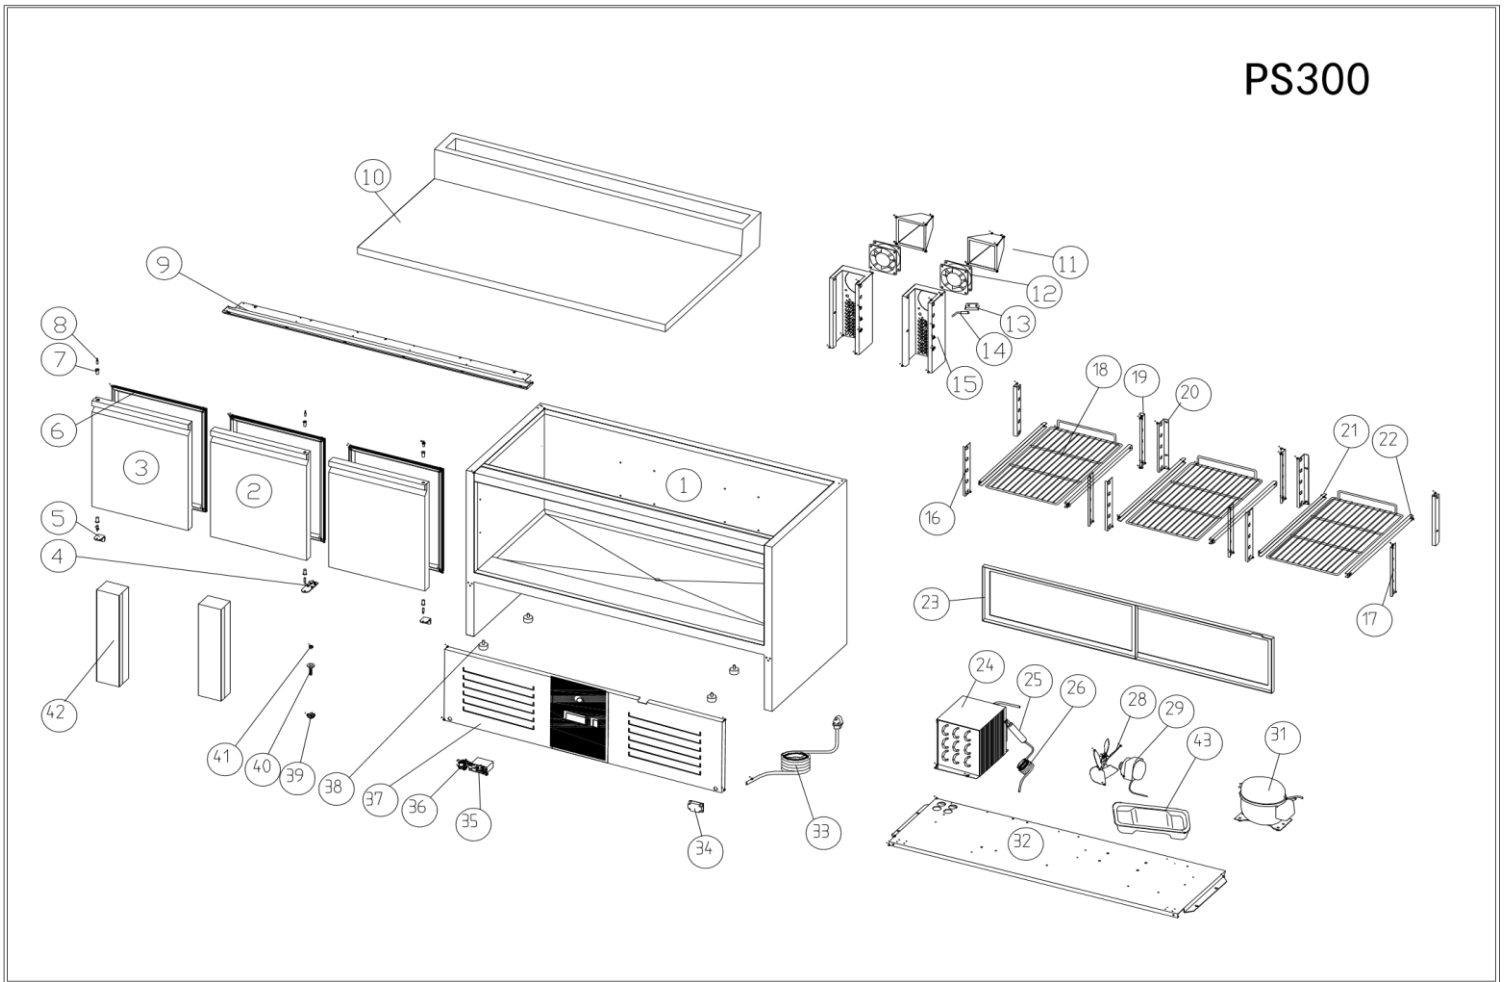

# PS300

## SAG147AND

N0.		NAME		
1	903-01	BODY	1PCS	
2	903-74	TOP	1PCS	
3	903-75	FIXING PART	2PCS	
4	903-17	FAN SEAT	1PCS	
5	900-14	EVAPORATOR FAN	1PCS	
6	900-13	AIRFLOW CONDUCT	1PCS	
7	900-15	SENSOR FIXED CLIP	1PCS	
8	903-76	FRONT SUPPORT/LEFT	2PCS	
9	903-78	BACK SUPPORT/LEFT	2PCS	
10	903-79	BACK SUPPORT/RIGHT	4PCS	
11	903-77	FRONT SUPPORT/LEFT	4PCS	
14	903-80	SHELF	3PCS	
15	903-81	WIND SHIELD	1PCS	