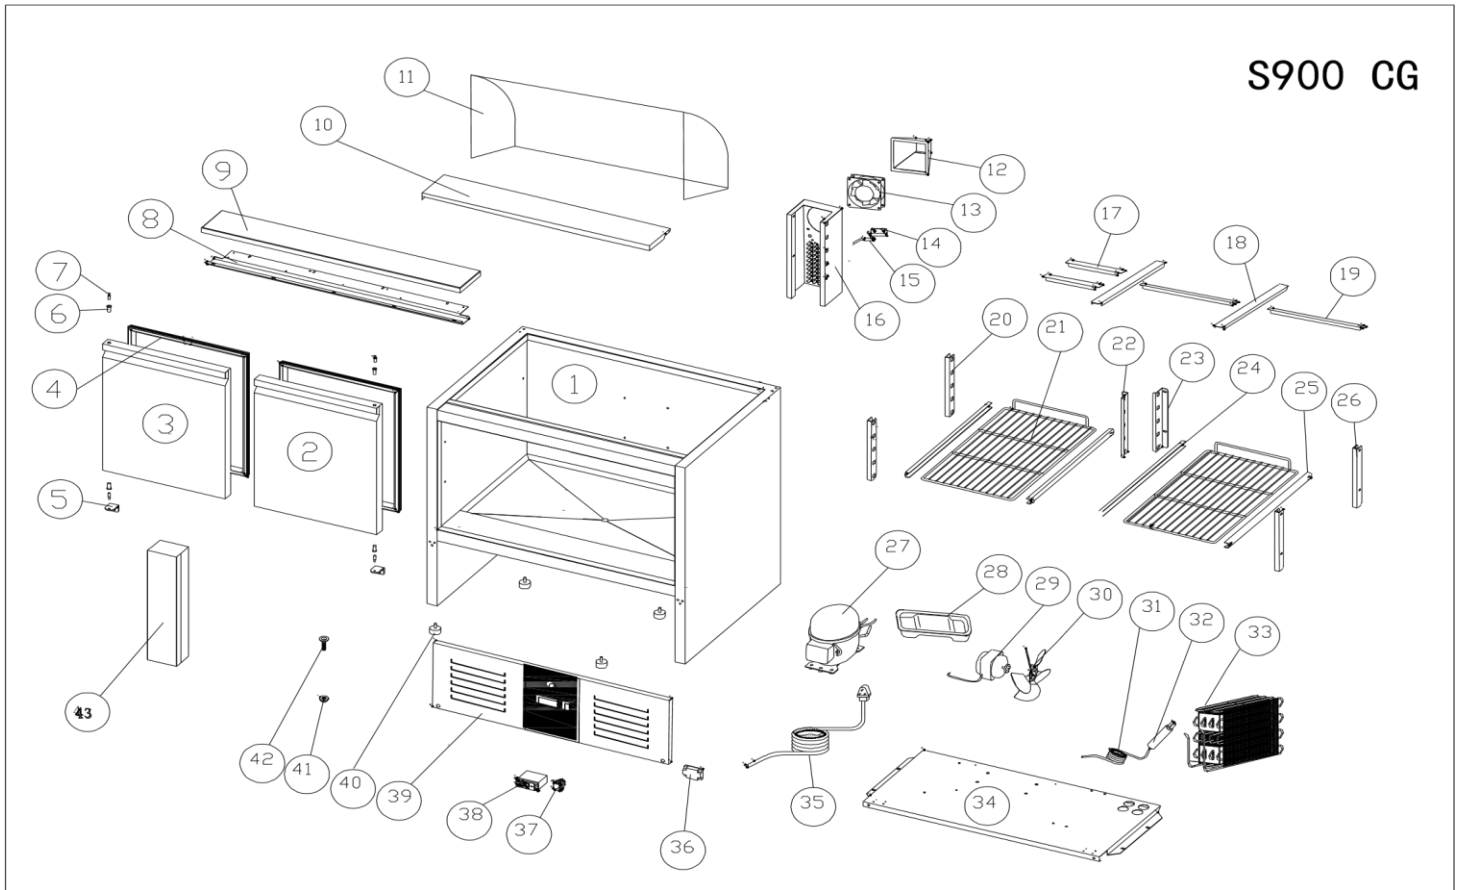

# S900 CG

## SAG97DRG

NO.		NAME		
1	S901-01	BODY	1PCS	
2	S901-02	DOOR/LEFT	1PCS	
3	S901-03	DOOR/RIGHT	1PCS	
4	S901-04	GASKET	2PCS	
5	S901-05	UP HINGE/RIGHT	2PCS	
6	S901-06	BUSHING	4PCS	
7	S901-07	HINGE AXIS	4PCS	
8	S901-08	up hinge board	1PCS	
9	S901-09	TOP	1PCS	
10	S901-10	airflow conduct	1PCS	
11	S901-11	EVAPORATOR FAN	1PCS	
12	S901-12	SENSOR FIXED CLIP	1PCS	
13	S901-13	PROBE PADDING	1PCS	
14	S901-14	fan seat	1PCS	
15	S901-15	FRONT SUPPORT/LEFT	4PCS	