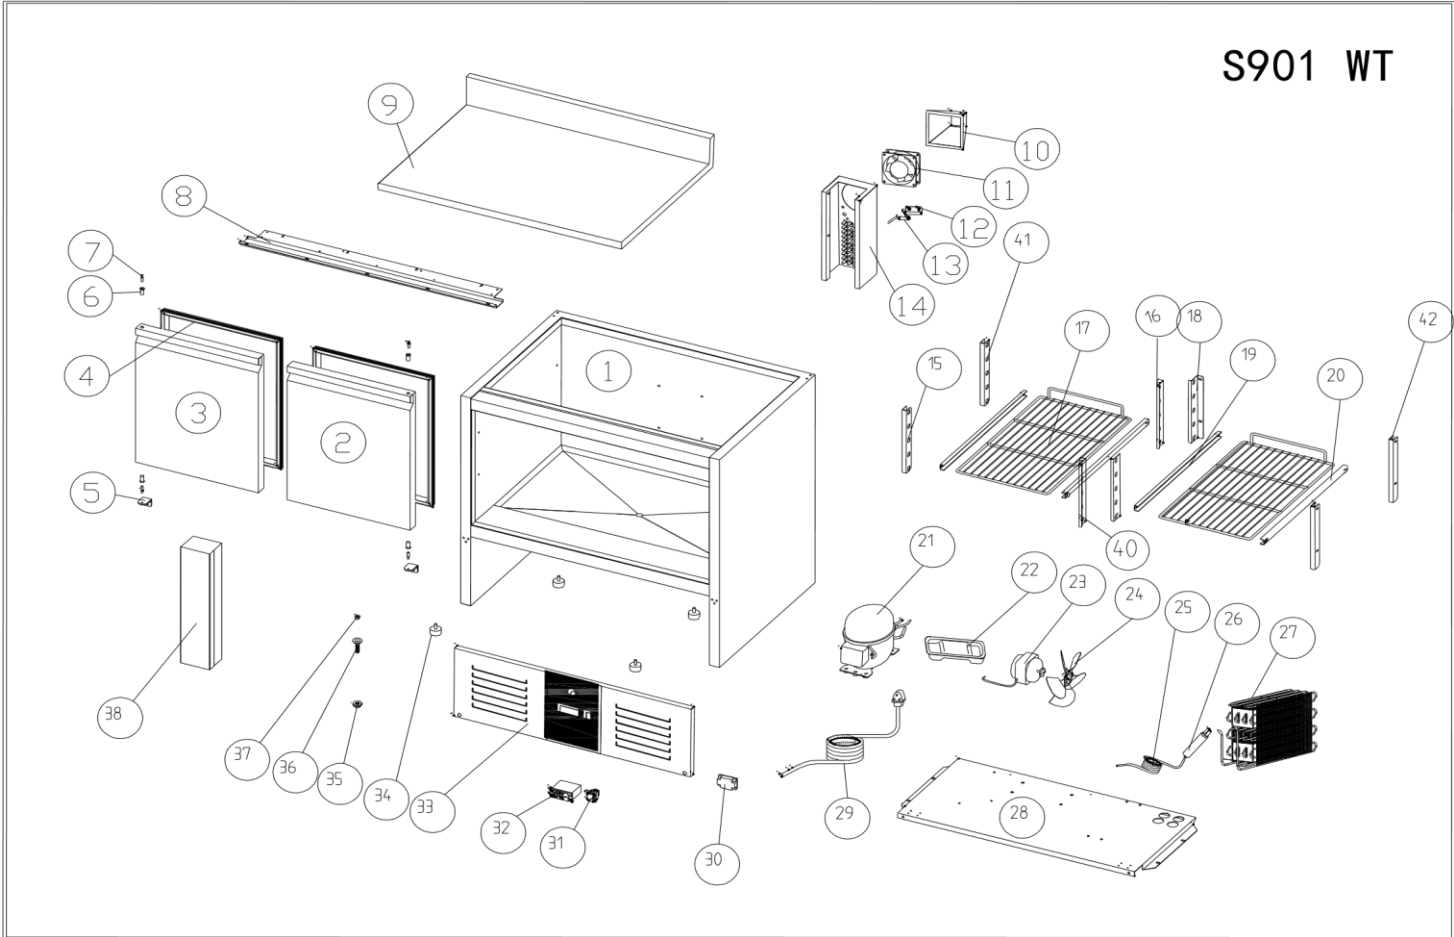

S901 WT

SAG97EAND

NO.		NAME		
1	S901-01	BODY	1PCS	
2	S901-02	DOOR/LEFT	1PCS	
3	S901-03	DOOR/RIGHT	1PCS	
4	S901-04	GASKET	2PCS	
5	S901-05	UP HINGE/RIGHT	2PCS	
6	S901-06	BUSHING	4PCS	
7	S901-07	HINGE AXIS	4PCS	
8	S901-08	up hinge board	1PCS	
9	S901-09	TOP	1PCS	
10	S901-10	airflow conduct	1PCS	
11	S901-11	EVAPORATOR FAN	1PCS	
12	S901-12	SENSOR FIXED CLIP	1PCS	
13	S901-13	PROBE PADDING	1PCS	
14	S901-14	fan seat	1PCS	
15	S901-15	FRONT SUPPORT/LEFT	4PCS	

16	S901-16	BACK SUPPORT/LEFT	2PCS	
17	S901-17	SHELF	2PCS	
18	S901-18	BACK SUPPORT/RIGHT	2PCS	
19	S901-19	SET GUIDE/LEFT	2PCS	
20	S901-20	SET GUIDE/RIGHT	2PCS	
21	S901-21	COMPRESSOR	1PCS	
22	S901-22	CONDENSOR FAN	1PCS	
23	S901-23	CONDENSOR FAN BLADE	1PCS	
24	S901-24	BASKET GUARD GRILLS	1PCS	
25	S901-25	CAPILLARY	1PCS	
26	S901-26	FILTER DRIER	1PCS	
27	S901-27	CONDENSOR	1PCS	
28	S901-28	UNIT BOARD	1PCS	
29	S901-29	PLUG	1PCS	
30	S901-30	JUNCTION BOX	1PCS	
31	S901-31	MAIN SWITCH	1PCS	
32	S901-32	THERMOSTAT	1PCS	
33	S901-33	FRONT PANEL	1PCS	
34	S901-34	FEET	4PCS	
35	S901-35	drain pipe nut	1PCS	
36	S901-36	drain pipe	1PCS	
37	S901-37	drain pipe cover	1PCS	
38	S901-38	mullion	1PCS	