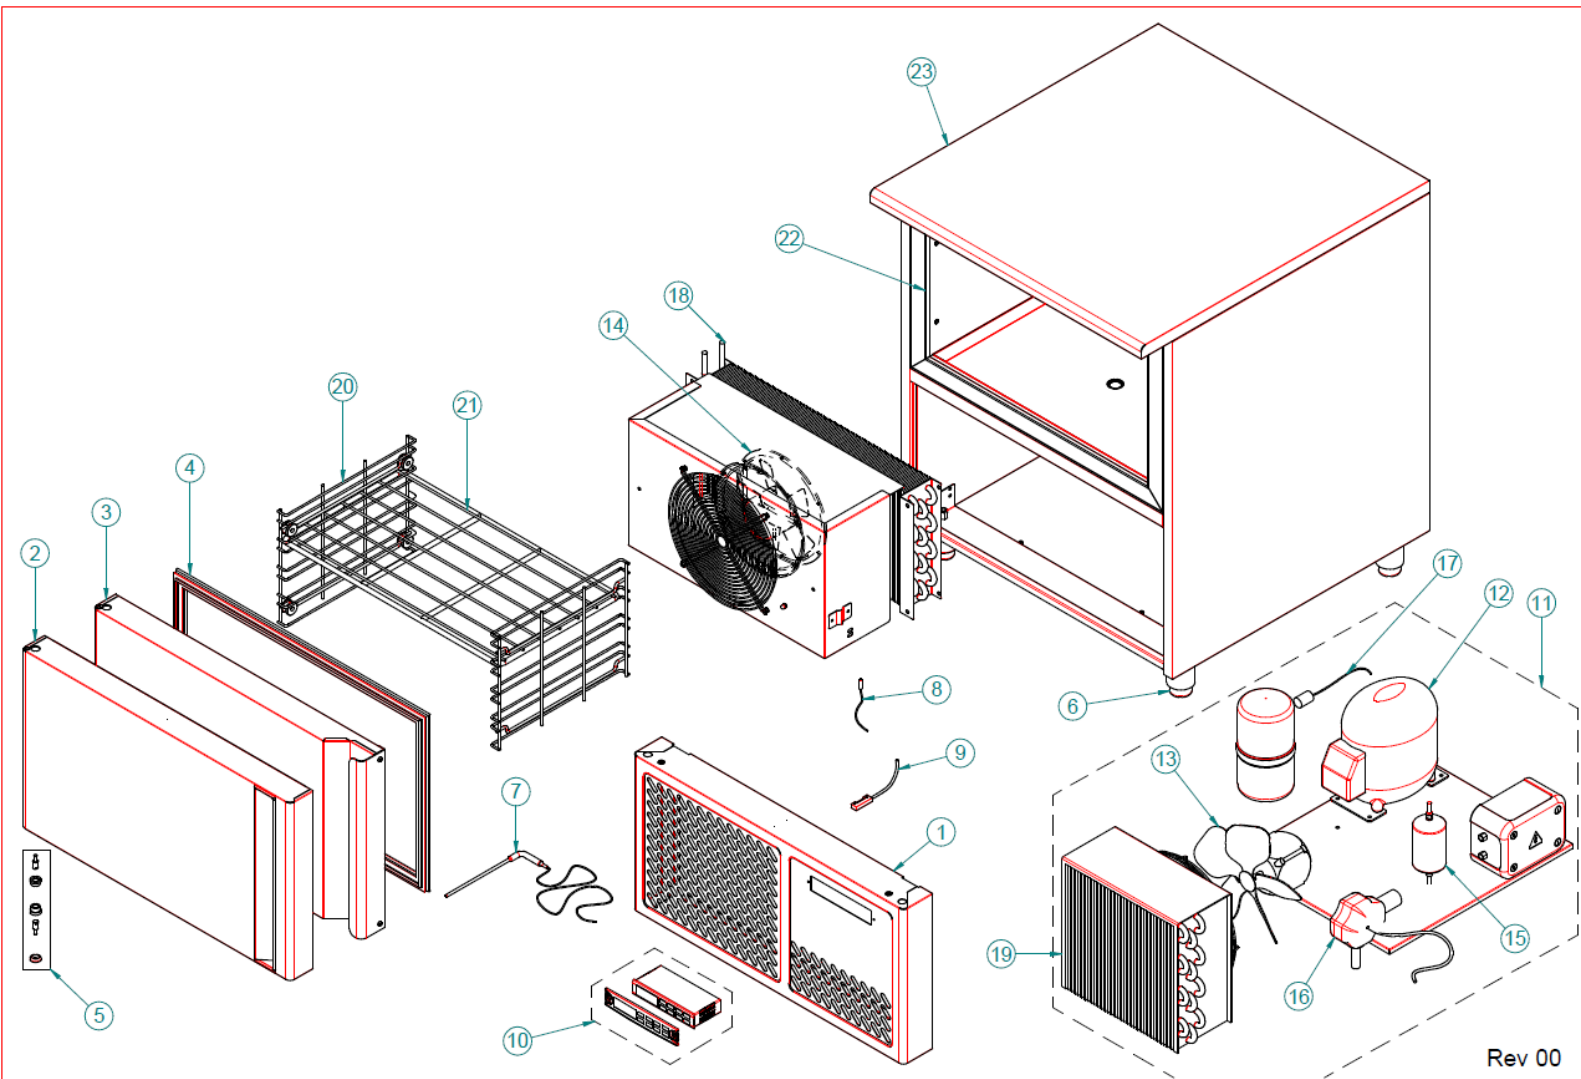

SFD71

Rev 00

Pos.	Cod.	ITALIANO	ENGLISH	FRANÇAIS
1	DC3055MC	Pannello comandi	Control panel	Tableau de commande
2	SDC3020	Porta abbattitore	Blast chiller door	Porte de la cellule de refroidissement
3	SDC3020P1	Porta abbattitore P1	Blast chiller door P1	Porte de la cellule de refroidissement P1
4	M11001	Guarnizione magnetica porta	Door magnetic gasket	Joint magnétique porte
5	PKITMPBC511	Kit cerniera porta	Door zipper kit	Kit fermeture éclair de la porte
6	M13010	Piedini regolabili inox	stainless steel adjustable feet	Pieds en acier inox réglables
7	M06011	Sonda spillone	Pin probe	Sonde à aiguille
8	M06004	Sonda NTC	NTC Probe	Sonde NTC
9	M07005	Sensore magnetico apertura porta	Door opening magnetic sensor	Capteur magnétique ouverture de la porte
10	PKITDIGDXABB	Kit controllore digitale	Digital controller kit	Kit contrôleur numérique
11	M18252	Unità frigorifera completa	Complete refrigerating unit	Unité de refroidissement complète
12	M04010	Compressore	Compressor	Compresseur
13	M08412	Motore elettrico con ventola condensatore	Electric motor with condenser fan	Moteur électrique avec ventilateur de condenseur
14	M05005	Ventola evaporatore	Evaporator fan	Ventilateur de évaporateur
15	M08302	Filtro	Filter	Filtre
16	M08900	Valvola di espansione	Expansion valve	souape de expansion
17	M08200	pressostato	Pressure switch	Interrupteur de pression
18	M08802	Evaporatore	Evaporator	évaporateur
19	M08006	Condensatore	Condenser	Condenseur
20	M14003	Supporto griglie	Grid-supports	Supports pour grilles
21	M14801	Griglia filo inox GN1/1 (326x530mm)	Inox racks GN1/1 (326x530mm)	grilles inox GN1/1 (326x530mm)
22	M07907	Resistenza porta	Door heating element	Résistance de la porte
23	SDC3000	Scocca abbattitore	Blast chillers body	Carosserie de cellules de refroidissement