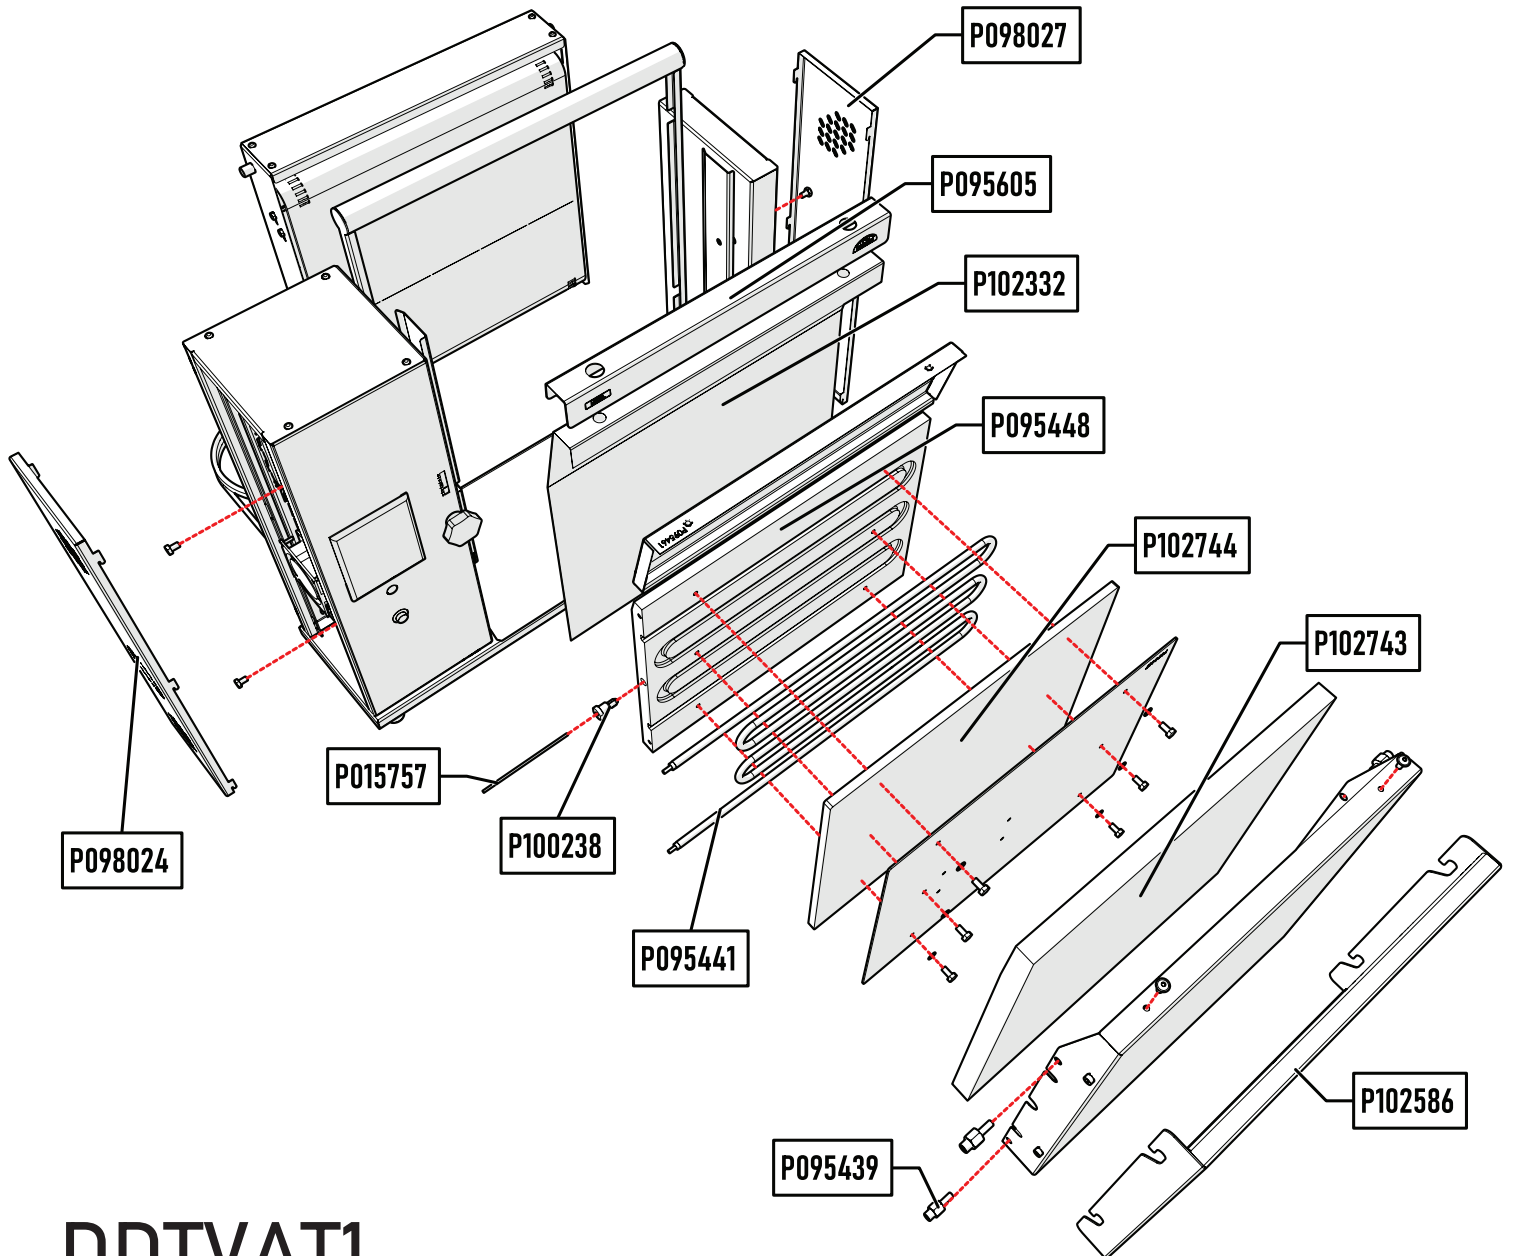

SPARE PART LIST

DDTVAT1

MDTVAT1

DDTVAT1

TEIL-CODE	Beschreibung
P015757	Digital Thermoelement
P095439	Automat Teile
P095441	2000 W Heizung
P095448	Aluminium pleyt
P095605	Teflon Kompression Blatt
P098024	Linkes Seitenabdeckungs-Blatt
P098027	Rechte Seitenabdeckungs-Blatt
P100238	Stütze Halter
P102332	Teflon
P102586	Hitzeschild
P102743	30mm Glasfaser-Isolierung
P102744	10 MM ISOLIERUNG

DDTVAT1

TEIL-CODE	Beschreibung
P000205	Pingo Fuß M8
P002296	Motorantrieb
P006670	Stromversorgung
P013617	Ventilatormotor 220 V AC
P016210	Ein-Aus-Knopf
P023197	Schrittmotor
P103855	Fingerspitzentablett
P024005	Keilgriff
P034669	Rote Signallampe
P061679	Solid state role
P061747	Temperaturanpassungskarte
P091095	Aluminium-Kühlmittel
P102358	RITZEL / 1 MODUL 24 ZAHNRÄDER
P630406	M4x6 SETSKUR rostet nicht

MDTVAT1

TEIL-CODE	Beschreibung
P015757	Digital Thermoelement
P095439	Automat Teile
P095441	2000 W Heizung
P095448	Aluminium pleyt
P095605	Teflon Kompression Blatt
P098024	Linkes Seitenabdeckungs-Blatt
P098027	Rechte Seitenabdeckungs-Blatt
P100238	Stütze Halter
P102332	Teflon
P102586	Hitzeschild
P102743	30mm Glasfaser-Isolierung
P102744	10 MM ISOLIERUNG

MDTVAT1

TEIL-CODE	Beschreibung
M034988	Untere Bewegungs-Welle
M034989	Obere Bewegungs-Welle
P002415	Bakelit-Griff
P005655	Spindelgetriebe
P095403	RITZEL 1 MODUL 24 ZAHNRÄDER
P095444	Halterteil
P095471	Telbant
P103177	Oberer Automat Teil
P103362	Unterer Automat Teil
P104125	Lager mit Metallkappe
P630406	M4x6 SETSKUR rostet nicht
P630612	M6x12 SETSKUR rostet nicht