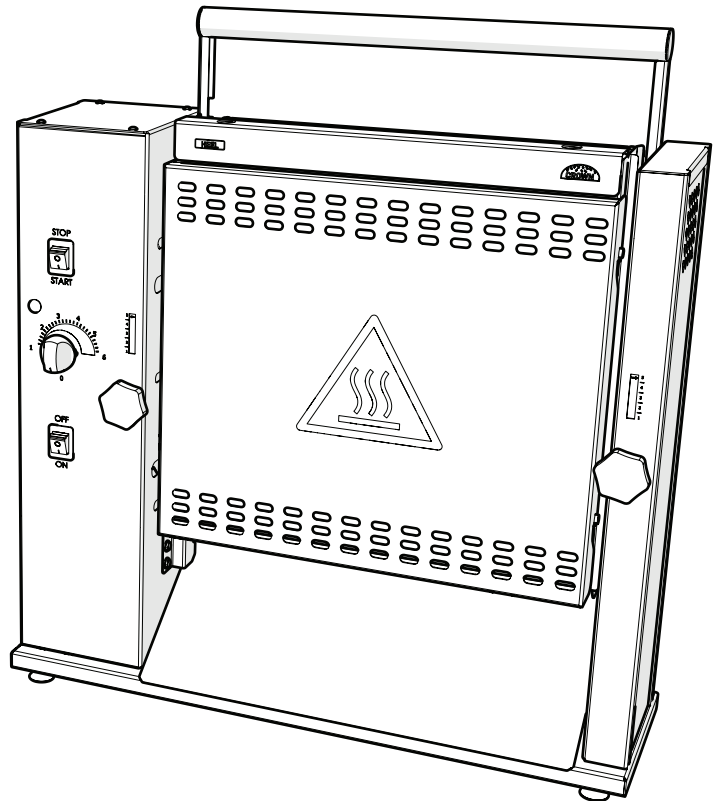

SPARE PART LIST

DDTVAT1

MDTVAT1

DDTVAT1

TEIL-CODE	Beschreibung
P015757	Digital Thermoelement
P095439	Automat Teile
P095441	2000 W Heizung
P095448	Aluminium pleyt
P095605	Teflon Kompression Blatt
P098024	Linkes Seitenabdeckungs-Blatt
P098027	Rechte Seitenabdeckungs-Blatt
P100238	Stütze Halter
P102332	Teflon
P102586	Hitzeschild
P102743	30mm Glasfaser-Isolierung
P102744	10 MM ISOLIERUNG

DDTVAT1

TEIL-CODE	Beschreibung
P000205	Pingo Fuß M8
P002296	Motorantrieb
P006670	Stromversorgung
P013617	Ventilatormotor 220 V AC
P016210	Ein-Aus-Knopf
P023197	Schrittmotor
P103855	Fingerspitzentablett
P024005	Keilgriff
P034669	Rote Signallampe
P061679	Solid state role
P061747	Temperaturanpassungskarte
P091095	Aluminium-Kühlmittel
P102358	RITZEL / 1 MODUL 24 ZAHNRÄDER
P630406	M4x6 SETSKUR rostet nicht

MDTVAT1

TEIL-CODE	Beschreibung
P015757	Digital Thermoelement
P095439	Automat Teile
P095441	2000 W Heizung
P095448	Aluminium pleyt
P095605	Teflon Kompression Blatt
P098024	Linkes Seitenabdeckungs-Blatt
P098027	Rechte Seitenabdeckungs-Blatt
P100238	Stütze Halter
P102332	Teflon
P102586	Hitzeschild
P102743	30mm Glasfaser-Isolierung
P102744	10 MM ISOLIERUNG

MDTVAT1

TEIL-CODE	Beschreibung
M034988	Untere Bewegungs-Welle
M034989	Obere Bewegungs-Welle
P002415	Bakelit-Griff
P005655	Spindelgetriebe
P095403	RITZEL 1 MODUL 24 ZAHNRÄDER
P095444	Halterteil
P095471	Telbant
P103177	Oberer Automat Teil
P103362	Unterer Automat Teil
P104125	Lager mit Metallkappe
P630406	M4x6 SETSKUR rostet nicht
P630612	M6x12 SETSKUR rostet nicht