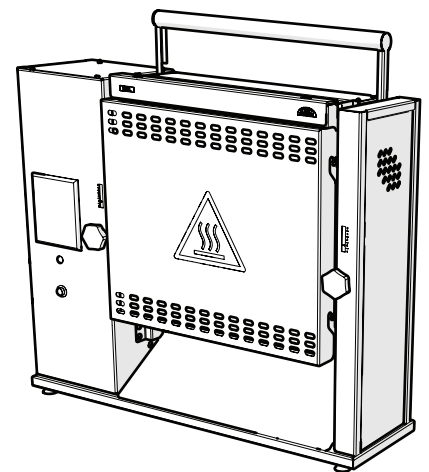

SPARE PART LIST

DDTVAT1

MDTVAT1

DDTVAT1

TEIL-CODE	Beschreibung
P015757	Digital Thermoelement
P095439	Automat Teile
P095441	2000 W Heizung
P095448	Aluminium pleyt
P095605	Teflon Kompression Blatt
P098024	Linkes Seitenabdeckungs-Blatt
P098027	Rechte Seitenabdeckungs-Blatt
P100238	Stütze Halter
P102332	Teflon
P102586	Hitzeschild
P102743	30mm Glasfaser-Isolierung
P102744	10 MM ISOLIERUNG

DDTVAT1

TEIL-CODE	Beschreibung
P000205	Pingo Fuß M8
P002296	Motorantrieb
P006670	Stromversorgung
P013617	Ventilatormotor 220 V AC
P016210	Ein-Aus-Knopf
P023197	Schrittmotor
P103855	Fingerspitzentablett
P024005	Keilgriff
P034669	Rote Signallampe
P061679	Solid state role
P061747	Temperaturanpassungskarte
P091095	Aluminium-Kühlmittel
P102358	RITZEL / 1 MODUL 24 ZAHNRÄDER
P630406	M4x6 SETSKUR rostet nicht

MDTVAT1

TEIL-CODE	Beschreibung
P015757	Digital Thermoelement
P095439	Automat Teile
P095441	2000 W Heizung
P095448	Aluminium pleyt
P095605	Teflon Kompression Blatt
P098024	Linkes Seitenabdeckungs-Blatt
P098027	Rechte Seitenabdeckungs-Blatt
P100238	Stütze Halter
P102332	Teflon
P102586	Hitzeschild
P102743	30mm Glasfaser-Isolierung
P102744	10 MM ISOLIERUNG

MDTVAT1

TEIL-CODE	Beschreibung
M034988	Untere Bewegungs-Welle
M034989	Obere Bewegungs-Welle
P002415	Bakelit-Griff
P005655	Spindelgetriebe
P095403	RITZEL 1 MODUL 24 ZAHNRÄDER
P095444	Halterteil
P095471	Telbant
P103177	Oberer Automat Teil
P103362	Unterer Automat Teil
P104125	Lager mit Metallkappe
P630406	M4x6 SETSKUR rostet nicht
P630612	M6x12 SETSKUR rostet nicht