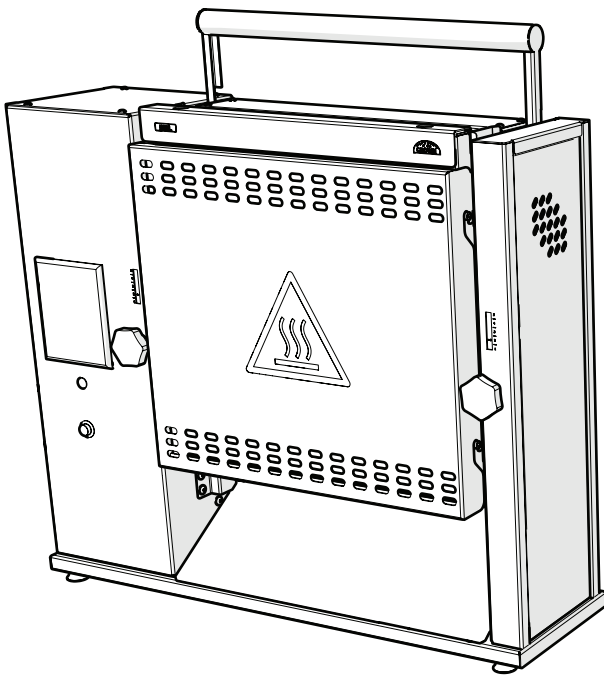

SPARE PART LIST

DDTVAT1

MDTVAT1

DDTVAT1

TEIL-CODE	Beschreibung
P015757	Digital Thermoelement
P095439	Automat Teile
P095441	2000 W Heizung
P095448	Aluminium pleyt
P095605	Teflon Kompression Blatt
P098024	Linkes Seitenabdeckungs-Blatt
P098027	Rechte Seitenabdeckungs-Blatt
P100238	Stütze Halter
P102332	Teflon
P102586	Hitzeschild
P102743	30mm Glasfaser-Isolierung
P102744	10 MM ISOLIERUNG

DDTVAT1

TEIL-CODE	Beschreibung
P000205	Pingo Fuß M8
P002296	Motorantrieb
P006670	Stromversorgung
P013617	Ventilatormotor 220 V AC
P016210	Ein-Aus-Knopf
P023197	Schrittmotor
P103855	Fingerspitzentablett
P024005	Keilgriff
P034669	Rote Signallampe
P061679	Solid state role
P061747	Temperaturanpassungskarte
P091095	Aluminium-Kühlmittel
P102358	RITZEL / 1 MODUL 24 ZAHNRÄDER
P630406	M4x6 SETSKUR rostet nicht

MDTVAT1

TEIL-CODE	Beschreibung
P015757	Digital Thermoelement
P095439	Automat Teile
P095441	2000 W Heizung
P095448	Aluminium pleyt
P095605	Teflon Kompression Blatt
P098024	Linkes Seitenabdeckungs-Blatt
P098027	Rechte Seitenabdeckungs-Blatt
P100238	Stütze Halter
P102332	Teflon
P102586	Hitzeschild
P102743	30mm Glasfaser-Isolierung
P102744	10 MM ISOLIERUNG

MDTVAT1

TEIL-CODE	Beschreibung
M034988	Untere Bewegungs-Welle
M034989	Obere Bewegungs-Welle
P002415	Bakelit-Griff
P005655	Spindelgetriebe
P095403	RITZEL 1 MODUL 24 ZAHNRÄDER
P095444	Halterteil
P095471	Telbant
P103177	Oberer Automat Teil
P103362	Unterer Automat Teil
P104125	Lager mit Metallkappe
P630406	M4x6 SETSKUR rostet nicht
P630612	M6x12 SETSKUR rostet nicht