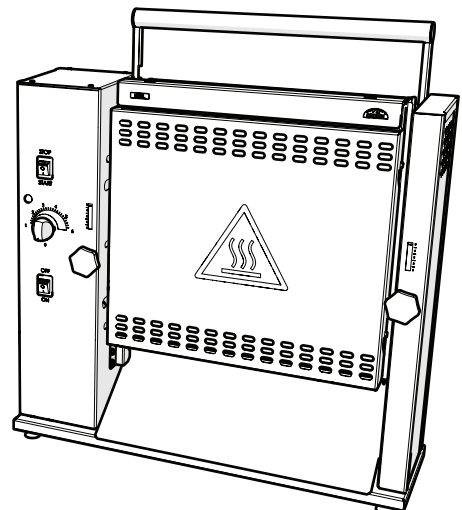

DDTVAT1

TEIL-CODE	Beschreibung
P000205	Pingo Fuß M8
P002296	Motorantrieb
P006670	Stromversorgung
P013617	Ventilatormotor 220 V AC
P016210	Ein-Aus-Knopf
P023197	Schrittmotor
P103855	Fingerspitzentablett
P024005	Keilgriff
P034669	Rote Signallampe
P061679	Solid state role
P061747	Temperaturanpassungskarte
P091095	Aluminium-Kühlmittel
P102358	RITZEL / 1 MODUL 24 ZAHNRÄDER
P630406	M4x6 SETSKUR rostet nicht

MDTVAT1

TEIL-CODE	Beschreibung
P015757	Digital Thermoelement
P095439	Automat Teile
P095441	2000 W Heizung
P095448	Aluminium pleyt
P095605	Teflon Kompression Blatt
P098024	Linkes Seitenabdeckungs-Blatt
P098027	Rechte Seitenabdeckungs-Blatt
P100238	Stütze Halter
P102332	Teflon
P102586	Hitzeschild
P102743	30mm Glasfaser-Isolierung
P102744	10 MM ISOLIERUNG

MDTVAT1

TEIL-CODE	Beschreibung
M034988	Untere Bewegungs-Welle
M034989	Obere Bewegungs-Welle
P002415	Bakelit-Griff
P005655	Spindelgetriebe
P095403	RITZEL 1 MODUL 24 ZAHNRÄDER
P095444	Halterteil
P095471	Telbant
P103177	Oberer Automat Teil
P103362	Unterer Automat Teil
P104125	Lager mit Metallkappe
P630406	M4x6 SETSKUR rostet nicht
P630612	M6x12 SETSKUR rostet nicht