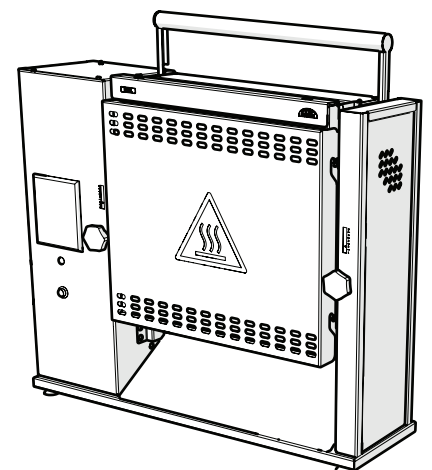

SPARE PART LIST

DDTVAT1

MDTVAT1

DDTVAT1

TEIL-CODE	Beschreibung
P015757	Digital Thermoelement
P095439	Automat Teile
P095441	2000 W Heizung
P095448	Aluminium pleyt
P095605	Teflon Kompression Blatt
P098024	Linkes Seitenabdeckungs-Blatt
P098027	Rechte Seitenabdeckungs-Blatt
P100238	Stütze Halter
P102332	Teflon
P102586	Hitzeschild
P102743	30mm Glasfaser-Isolierung
P102744	10 MM ISOLIERUNG

DDTVAT1

TEIL-CODE	Beschreibung
P000205	Pingo Fuß M8
P002296	Motorantrieb
P006670	Stromversorgung
P013617	Ventilatormotor 220 V AC
P016210	Ein-Aus-Knopf
P023197	Schrittmotor
P103855	Fingerspitzentablett
P024005	Keilgriff
P034669	Rote Signallampe
P061679	Solid state role
P061747	Temperaturanpassungskarte
P091095	Aluminium-Kühlmittel
P102358	RITZEL / 1 MODUL 24 ZAHNRÄDER
P630406	M4x6 SETSKUR rostet nicht

MDTVAT1

TEIL-CODE	Beschreibung
P015757	Digital Thermoelement
P095439	Automat Teile
P095441	2000 W Heizung
P095448	Aluminium pleyt
P095605	Teflon Kompression Blatt
P098024	Linkes Seitenabdeckungs-Blatt
P098027	Rechte Seitenabdeckungs-Blatt
P100238	Stütze Halter
P102332	Teflon
P102586	Hitzeschild
P102743	30mm Glasfaser-Isolierung
P102744	10 MM ISOLIERUNG

MDTVAT1

TEIL-CODE	Beschreibung
M034988	Untere Bewegungs-Welle
M034989	Obere Bewegungs-Welle
P002415	Bakelit-Griff
P005655	Spindelgetriebe
P095403	RITZEL 1 MODUL 24 ZAHNRÄDER
P095444	Halterteil
P095471	Telbant
P103177	Oberer Automat Teil
P103362	Unterer Automat Teil
P104125	Lager mit Metallkappe
P630406	M4x6 SETSKUR rostet nicht
P630612	M6x12 SETSKUR rostet nicht