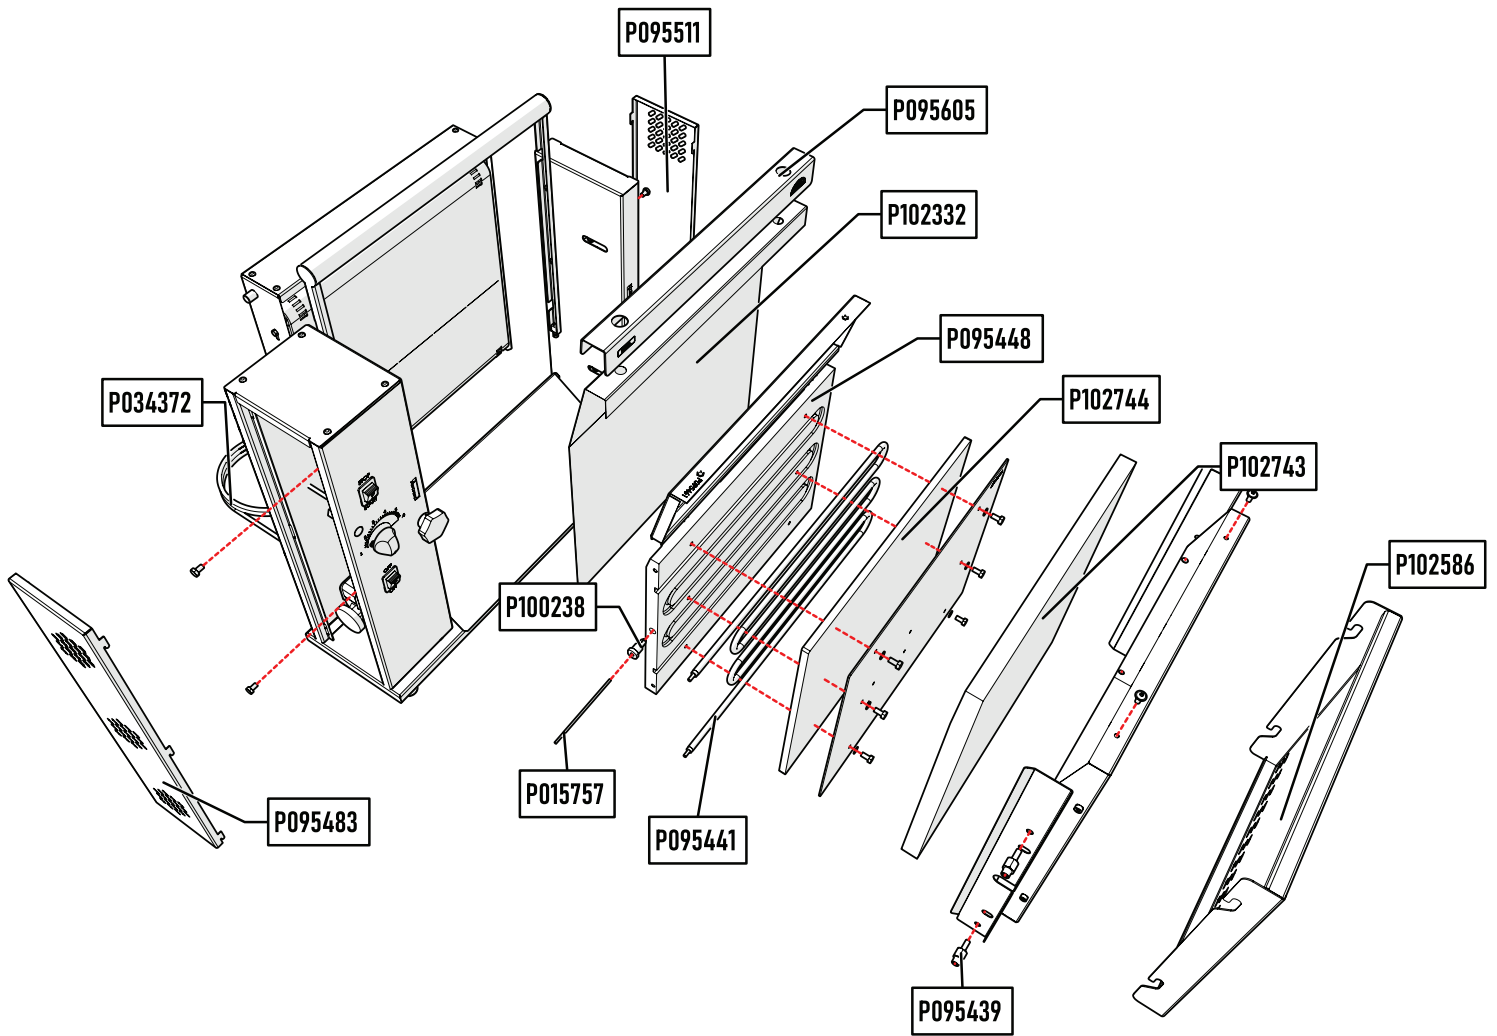

SPARE PART LIST

DDTVAT1

MDTVAT1

DDTVAT1

TEIL-CODE	Beschreibung
P015757	Digital Thermoelement
P095439	Automat Teile
P095441	2000 W Heizung
P095448	Aluminium pleyt
P095605	Teflon Kompression Blatt
P098024	Linkes Seitenabdeckungs-Blatt
P098027	Rechte Seitenabdeckungs-Blatt
P100238	Stütze Halter
P102332	Teflon
P102586	Hitzeschild
P102743	30mm Glasfaser-Isolierung
P102744	10 MM ISOLIERUNG

DDTVAT1

TEIL-CODE	Beschreibung
P000205	Pingo Fuß M8
P002296	Motorantrieb
P006670	Stromversorgung
P013617	Ventilatormotor 220 V AC
P016210	Ein-Aus-Knopf
P023197	Schrittmotor
P103855	Fingerspitzentablett
P024005	Keilgriff
P034669	Rote Signallampe
P061679	Solid state role
P061747	Temperaturanpassungskarte
P091095	Aluminium-Kühlmittel
P102358	RITZEL / 1 MODUL 24 ZAHNRÄDER
P630406	M4x6 SETSKUR rostet nicht

MDTVAT1

TEIL-CODE	Beschreibung
P015757	Digital Thermoelement
P095439	Automat Teile
P095441	2000 W Heizung
P095448	Aluminium pleyt
P095605	Teflon Kompression Blatt
P098024	Linkes Seitenabdeckungs-Blatt
P098027	Rechte Seitenabdeckungs-Blatt
P100238	Stütze Halter
P102332	Teflon
P102586	Hitzeschild
P102743	30mm Glasfaser-Isolierung
P102744	10 MM ISOLIERUNG

MDTVAT1

TEIL-CODE	Beschreibung
M034988	Untere Bewegungs-Welle
M034989	Obere Bewegungs-Welle
P002415	Bakelit-Griff
P005655	Spindelgetriebe
P095403	RITZEL 1 MODUL 24 ZAHNRÄDER
P095444	Halterteil
P095471	Telbant
P103177	Oberer Automat Teil
P103362	Unterer Automat Teil
P104125	Lager mit Metallkappe
P630406	M4x6 SETSKUR rostet nicht
P630612	M6x12 SETSKUR rostet nicht