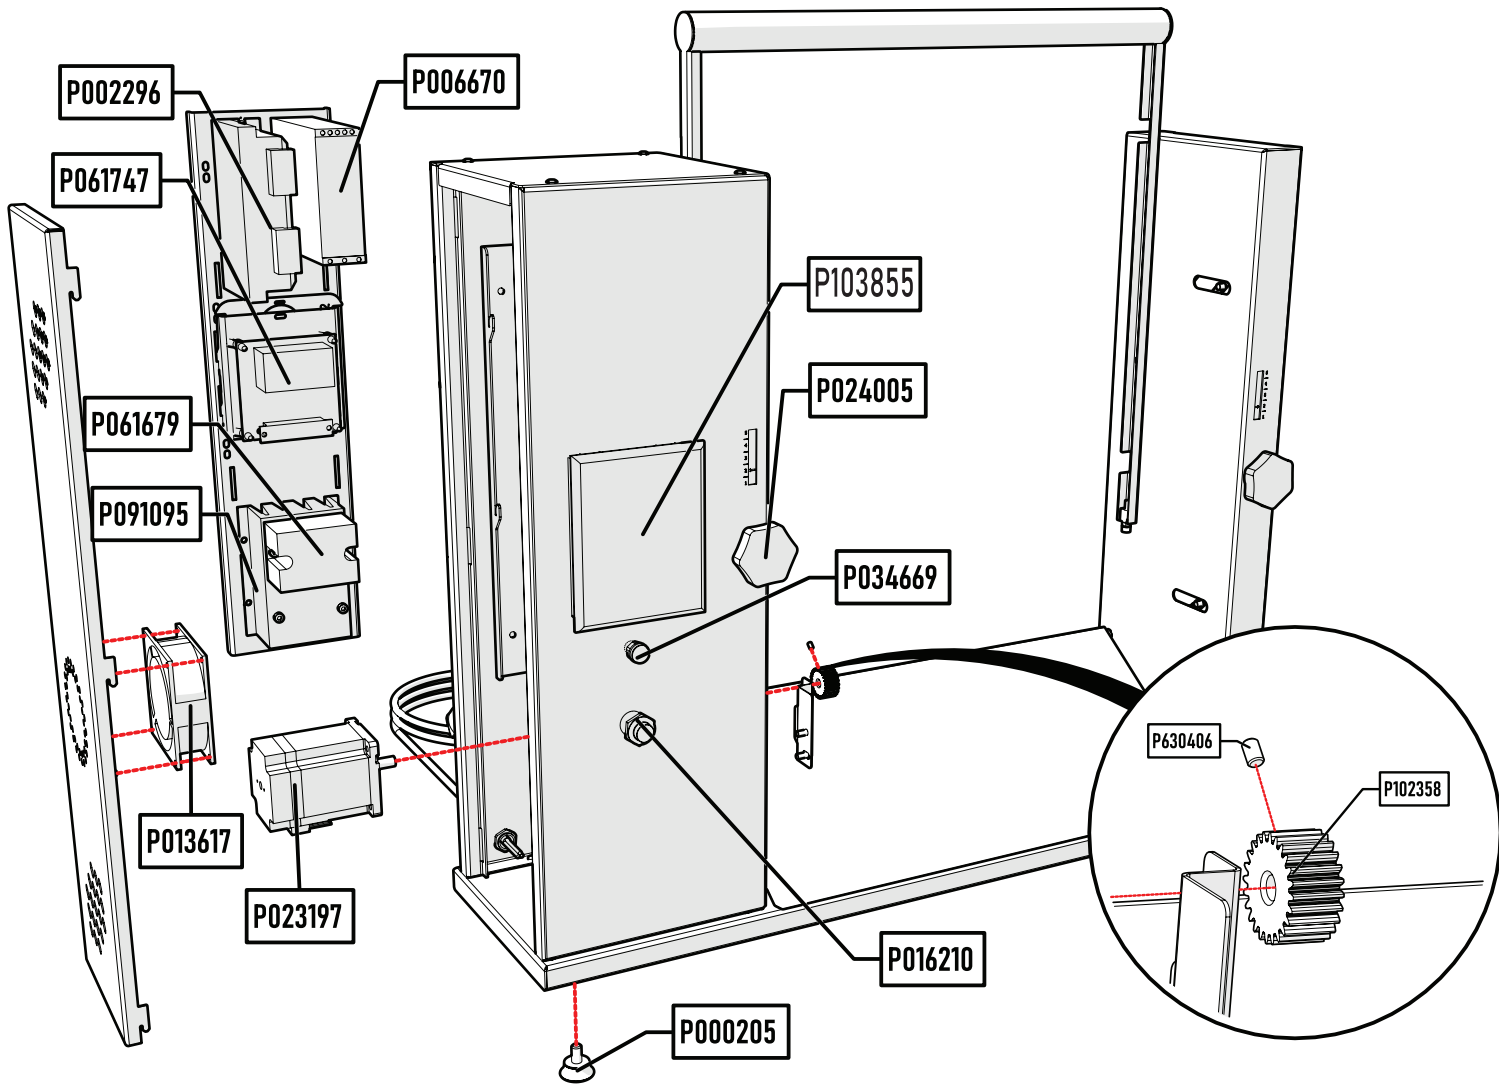

SPARE PART LIST

DDTVAT1

MDTVAT1

DDTVAT1

TEIL-CODE	Beschreibung
P015757	Digital Thermoelement
P095439	Automat Teile
P095441	2000 W Heizung
P095448	Aluminium pleyt
P095605	Teflon Kompression Blatt
P098024	Linkes Seitenabdeckungs-Blatt
P098027	Rechte Seitenabdeckungs-Blatt
P100238	Stütze Halter
P102332	Teflon
P102586	Hitzeschild
P102743	30mm Glasfaser-Isolierung
P102744	10 MM ISOLIERUNG

DDTVAT1

TEIL-CODE	Beschreibung
P000205	Pingo Fuß M8
P002296	Motorantrieb
P006670	Stromversorgung
P013617	Ventilatormotor 220 V AC
P016210	Ein-Aus-Knopf
P023197	Schrittmotor
P103855	Fingerspitzentablett
P024005	Keilgriff
P034669	Rote Signallampe
P061679	Solid state role
P061747	Temperaturanpassungskarte
P091095	Aluminium-Kühlmittel
P102358	RITZEL / 1 MODUL 24 ZAHNRÄDER
P630406	M4x6 SETSKUR rostet nicht

MDTVAT1

TEIL-CODE	Beschreibung
P015757	Digital Thermoelement
P095439	Automat Teile
P095441	2000 W Heizung
P095448	Aluminium pleyt
P095605	Teflon Kompression Blatt
P098024	Linkes Seitenabdeckungs-Blatt
P098027	Rechte Seitenabdeckungs-Blatt
P100238	Stütze Halter
P102332	Teflon
P102586	Hitzeschild
P102743	30mm Glasfaser-Isolierung
P102744	10 MM ISOLIERUNG

MDTVAT1

TEIL-CODE	Beschreibung
M034988	Untere Bewegungs-Welle
M034989	Obere Bewegungs-Welle
P002415	Bakelit-Griff
P005655	Spindelgetriebe
P095403	RITZEL 1 MODUL 24 ZAHNRÄDER
P095444	Halterteil
P095471	Telbant
P103177	Oberer Automat Teil
P103362	Unterer Automat Teil
P104125	Lager mit Metallkappe
P630406	M4x6 SETSKUR rostet nicht
P630612	M6x12 SETSKUR rostet nicht