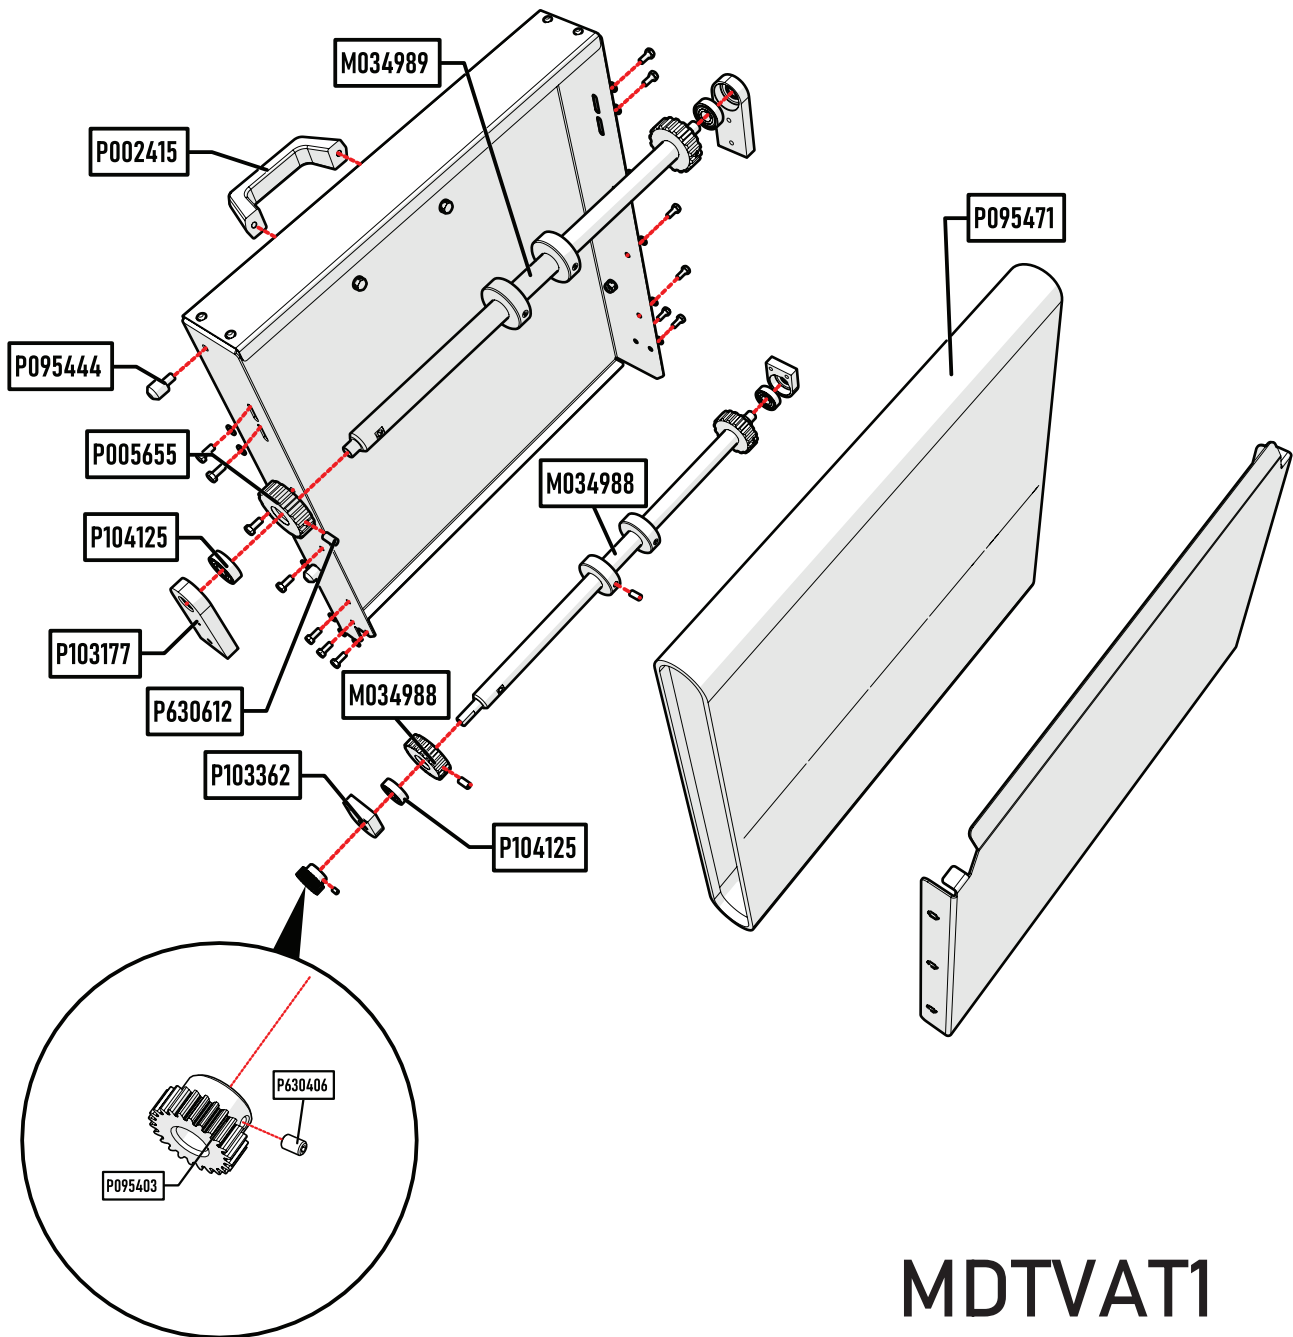

SPARE PART LIST

DDTVAT1

MDTVAT1

DDTVAT1

TEIL-CODE	Beschreibung
P015757	Digital Thermoelement
P095439	Automat Teile
P095441	2000 W Heizung
P095448	Aluminium pleyt
P095605	Teflon Kompression Blatt
P098024	Linkes Seitenabdeckungs-Blatt
P098027	Rechte Seitenabdeckungs-Blatt
P100238	Stütze Halter
P102332	Teflon
P102586	Hitzeschild
P102743	30mm Glasfaser-Isolierung
P102744	10 MM ISOLIERUNG

DDTVAT1

TEIL-CODE	Beschreibung
P000205	Pingo Fuß M8
P002296	Motorantrieb
P006670	Stromversorgung
P013617	Ventilatormotor 220 V AC
P016210	Ein-Aus-Knopf
P023197	Schrittmotor
P103855	Fingerspitzentablett
P024005	Keilgriff
P034669	Rote Signallampe
P061679	Solid state role
P061747	Temperaturanpassungskarte
P091095	Aluminium-Kühlmittel
P102358	RITZEL / 1 MODUL 24 ZAHNRÄDER
P630406	M4x6 SETSKUR rostet nicht

MDTVAT1

TEIL-CODE	Beschreibung
P015757	Digital Thermoelement
P095439	Automat Teile
P095441	2000 W Heizung
P095448	Aluminium pleyt
P095605	Teflon Kompression Blatt
P098024	Linkes Seitenabdeckungs-Blatt
P098027	Rechte Seitenabdeckungs-Blatt
P100238	Stütze Halter
P102332	Teflon
P102586	Hitzeschild
P102743	30mm Glasfaser-Isolierung
P102744	10 MM ISOLIERUNG

MDTVAT1

TEIL-CODE	Beschreibung
M034988	Untere Bewegungs-Welle
M034989	Obere Bewegungs-Welle
P002415	Bakelit-Griff
P005655	Spindelgetriebe
P095403	RITZEL 1 MODUL 24 ZAHNRÄDER
P095444	Halterteil
P095471	Telbant
P103177	Oberer Automat Teil
P103362	Unterer Automat Teil
P104125	Lager mit Metallkappe
P630406	M4x6 SETSKUR rostet nicht
P630612	M6x12 SETSKUR rostet nicht