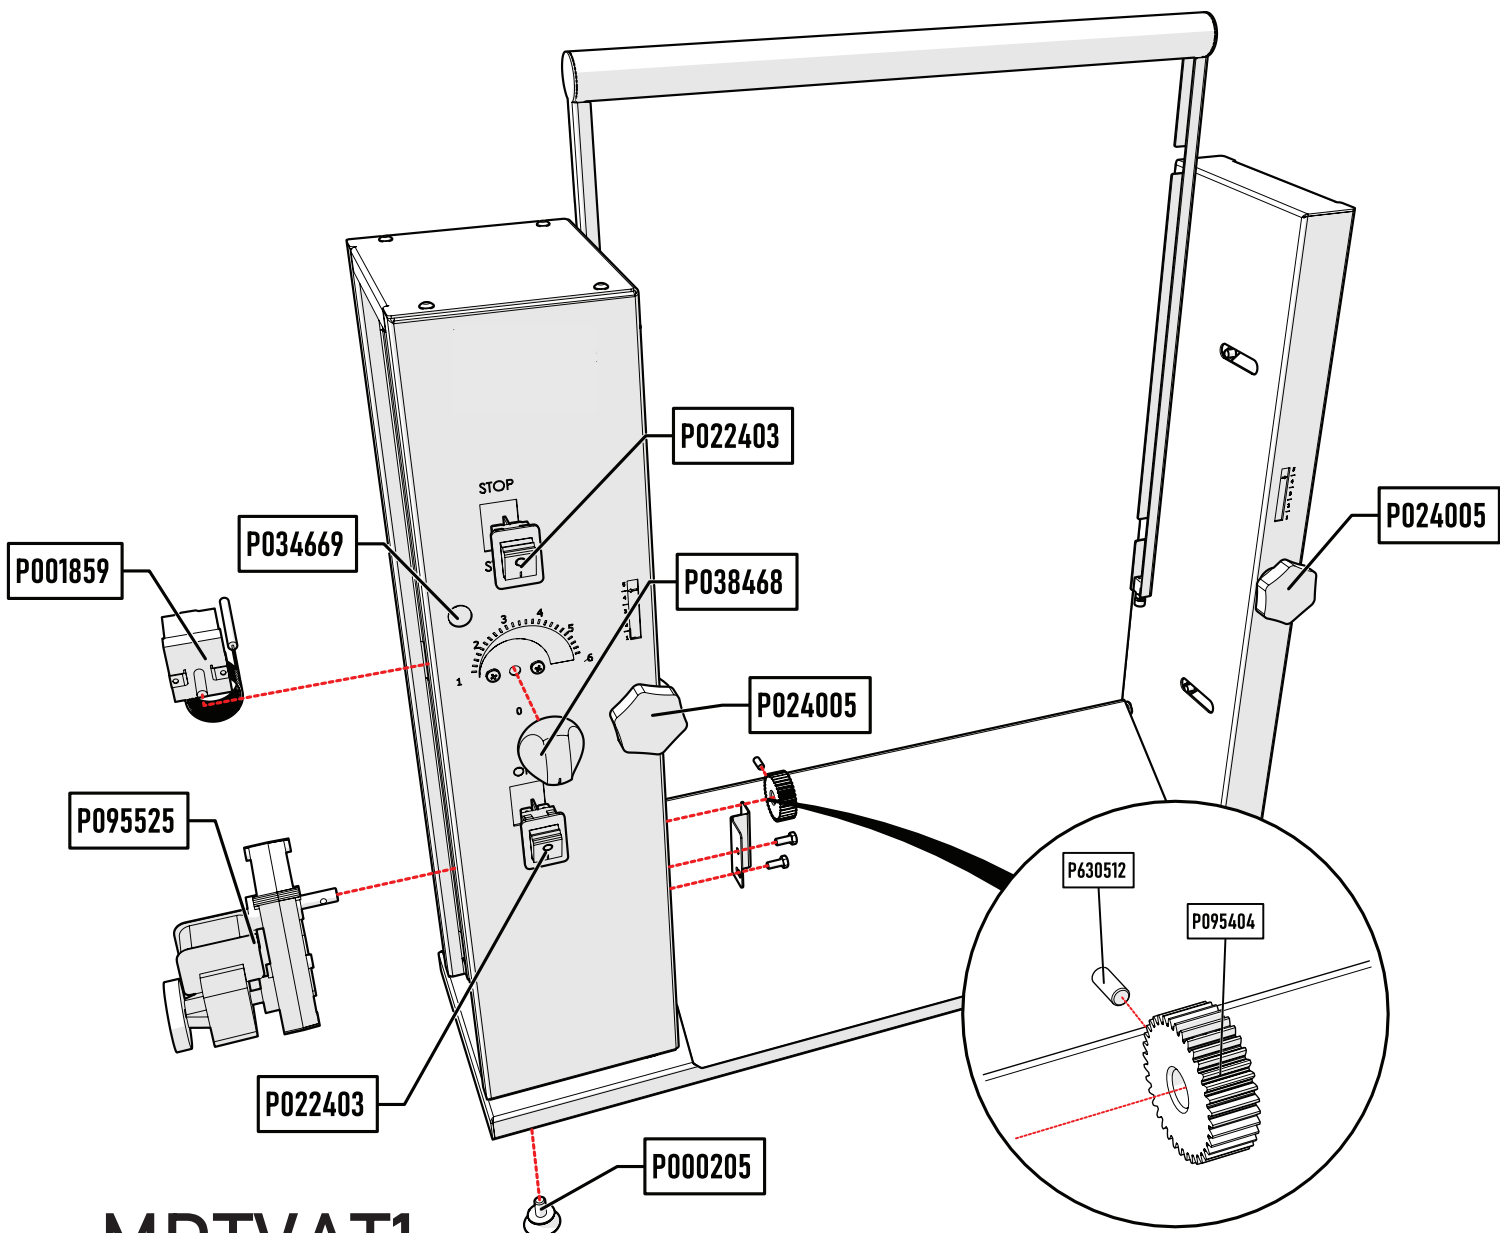

DDTVAT1

TEIL-CODE	Beschreibung
P000205	Pingo Fuß M8
P002296	Motorantrieb
P006670	Stromversorgung
P013617	Ventilatormotor 220 V AC
P016210	Ein-Aus-Knopf
P023197	Schrittmotor
P103855	Fingerspitzentablett
P024005	Keilgriff
P034669	Rote Signallampe
P061679	Solid state role
P061747	Temperaturanpassungskarte
P091095	Aluminium-Kühlmittel
P102358	RITZEL / 1 MODUL 24 ZAHNRÄDER
P630406	M4x6 SETSKUR rostet nicht

MDTVAT1

TEIL-CODE	Beschreibung
P015757	Digital Thermoelement
P095439	Automat Teile
P095441	2000 W Heizung
P095448	Aluminium pleyt
P095605	Teflon Kompression Blatt
P098024	Linkes Seitenabdeckungs-Blatt
P098027	Rechte Seitenabdeckungs-Blatt
P100238	Stütze Halter
P102332	Teflon
P102586	Hitzeschild
P102743	30mm Glasfaser-Isolierung
P102744	10 MM ISOLIERUNG

MDTVAT1

TEIL-CODE	Beschreibung
M034988	Untere Bewegungs-Welle
M034989	Obere Bewegungs-Welle
P002415	Bakelit-Griff
P005655	Spindelgetriebe
P095403	RITZEL 1 MODUL 24 ZAHNRÄDER
P095444	Halterteil
P095471	Telbant
P103177	Oberer Automat Teil
P103362	Unterer Automat Teil
P104125	Lager mit Metallkappe
P630406	M4x6 SETSKUR rostet nicht
P630612	M6x12 SETSKUR rostet nicht

MDTVAT1

TEIL-CODE	Beschreibung
P000205	Pingo Fuß M8
P001859	Charter-Thermostat
P022403	QUADRATISCHER SCHLÜSSEL WAS-SERGESCHÜTZT
P024005	Keilgriff
P034372	Hauptversorgungskabel 3x1, 5
P034669	Rote Signallampe
P038468	Hitze-Einstellknopf
P095404	RITZEL / 1 MODUL 36 ZAHNRÄDER
P095525	Wechselstrommotor
P630512	M5x12 SETSKUR rostet nicht