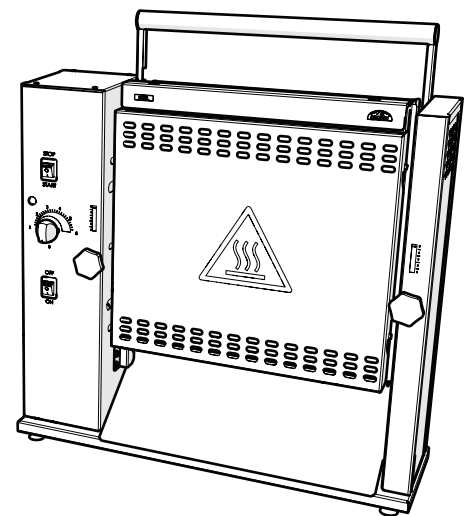

SPARE PART LIST

DDTVAT1

MDTVAT1

DDTVAT1

TEIL-CODE	Beschreibung
P015757	Digital Thermoelement
P095439	Automat Teile
P095441	2000 W Heizung
P095448	Aluminium pleyt
P095605	Teflon Kompression Blatt
P098024	Linkes Seitenabdeckungs-Blatt
P098027	Rechte Seitenabdeckungs-Blatt
P100238	Stütze Halter
P102332	Teflon
P102586	Hitzeschild
P102743	30mm Glasfaser-Isolierung
P102744	10 MM ISOLIERUNG

DDTVAT1

TEIL-CODE	Beschreibung
P000205	Pingo Fuß M8
P002296	Motorantrieb
P006670	Stromversorgung
P013617	Ventilatormotor 220 V AC
P016210	Ein-Aus-Knopf
P023197	Schrittmotor
P103855	Fingerspitzentablett
P024005	Keilgriff
P034669	Rote Signallampe
P061679	Solid state role
P061747	Temperaturanpassungskarte
P091095	Aluminium-Kühlmittel
P102358	RITZEL / 1 MODUL 24 ZAHNRÄDER
P630406	M4x6 SETSKUR rostet nicht

MDTVAT1

TEIL-CODE	Beschreibung
P015757	Digital Thermoelement
P095439	Automat Teile
P095441	2000 W Heizung
P095448	Aluminium pleyt
P095605	Teflon Kompression Blatt
P098024	Linkes Seitenabdeckungs-Blatt
P098027	Rechte Seitenabdeckungs-Blatt
P100238	Stütze Halter
P102332	Teflon
P102586	Hitzeschild
P102743	30mm Glasfaser-Isolierung
P102744	10 MM ISOLIERUNG

MDTVAT1

TEIL-CODE	Beschreibung
M034988	Untere Bewegungs-Welle
M034989	Obere Bewegungs-Welle
P002415	Bakelit-Griff
P005655	Spindelgetriebe
P095403	RITZEL 1 MODUL 24 ZAHNRÄDER
P095444	Halterteil
P095471	Telbant
P103177	Oberer Automat Teil
P103362	Unterer Automat Teil
P104125	Lager mit Metallkappe
P630406	M4x6 SETSKUR rostet nicht
P630612	M6x12 SETSKUR rostet nicht