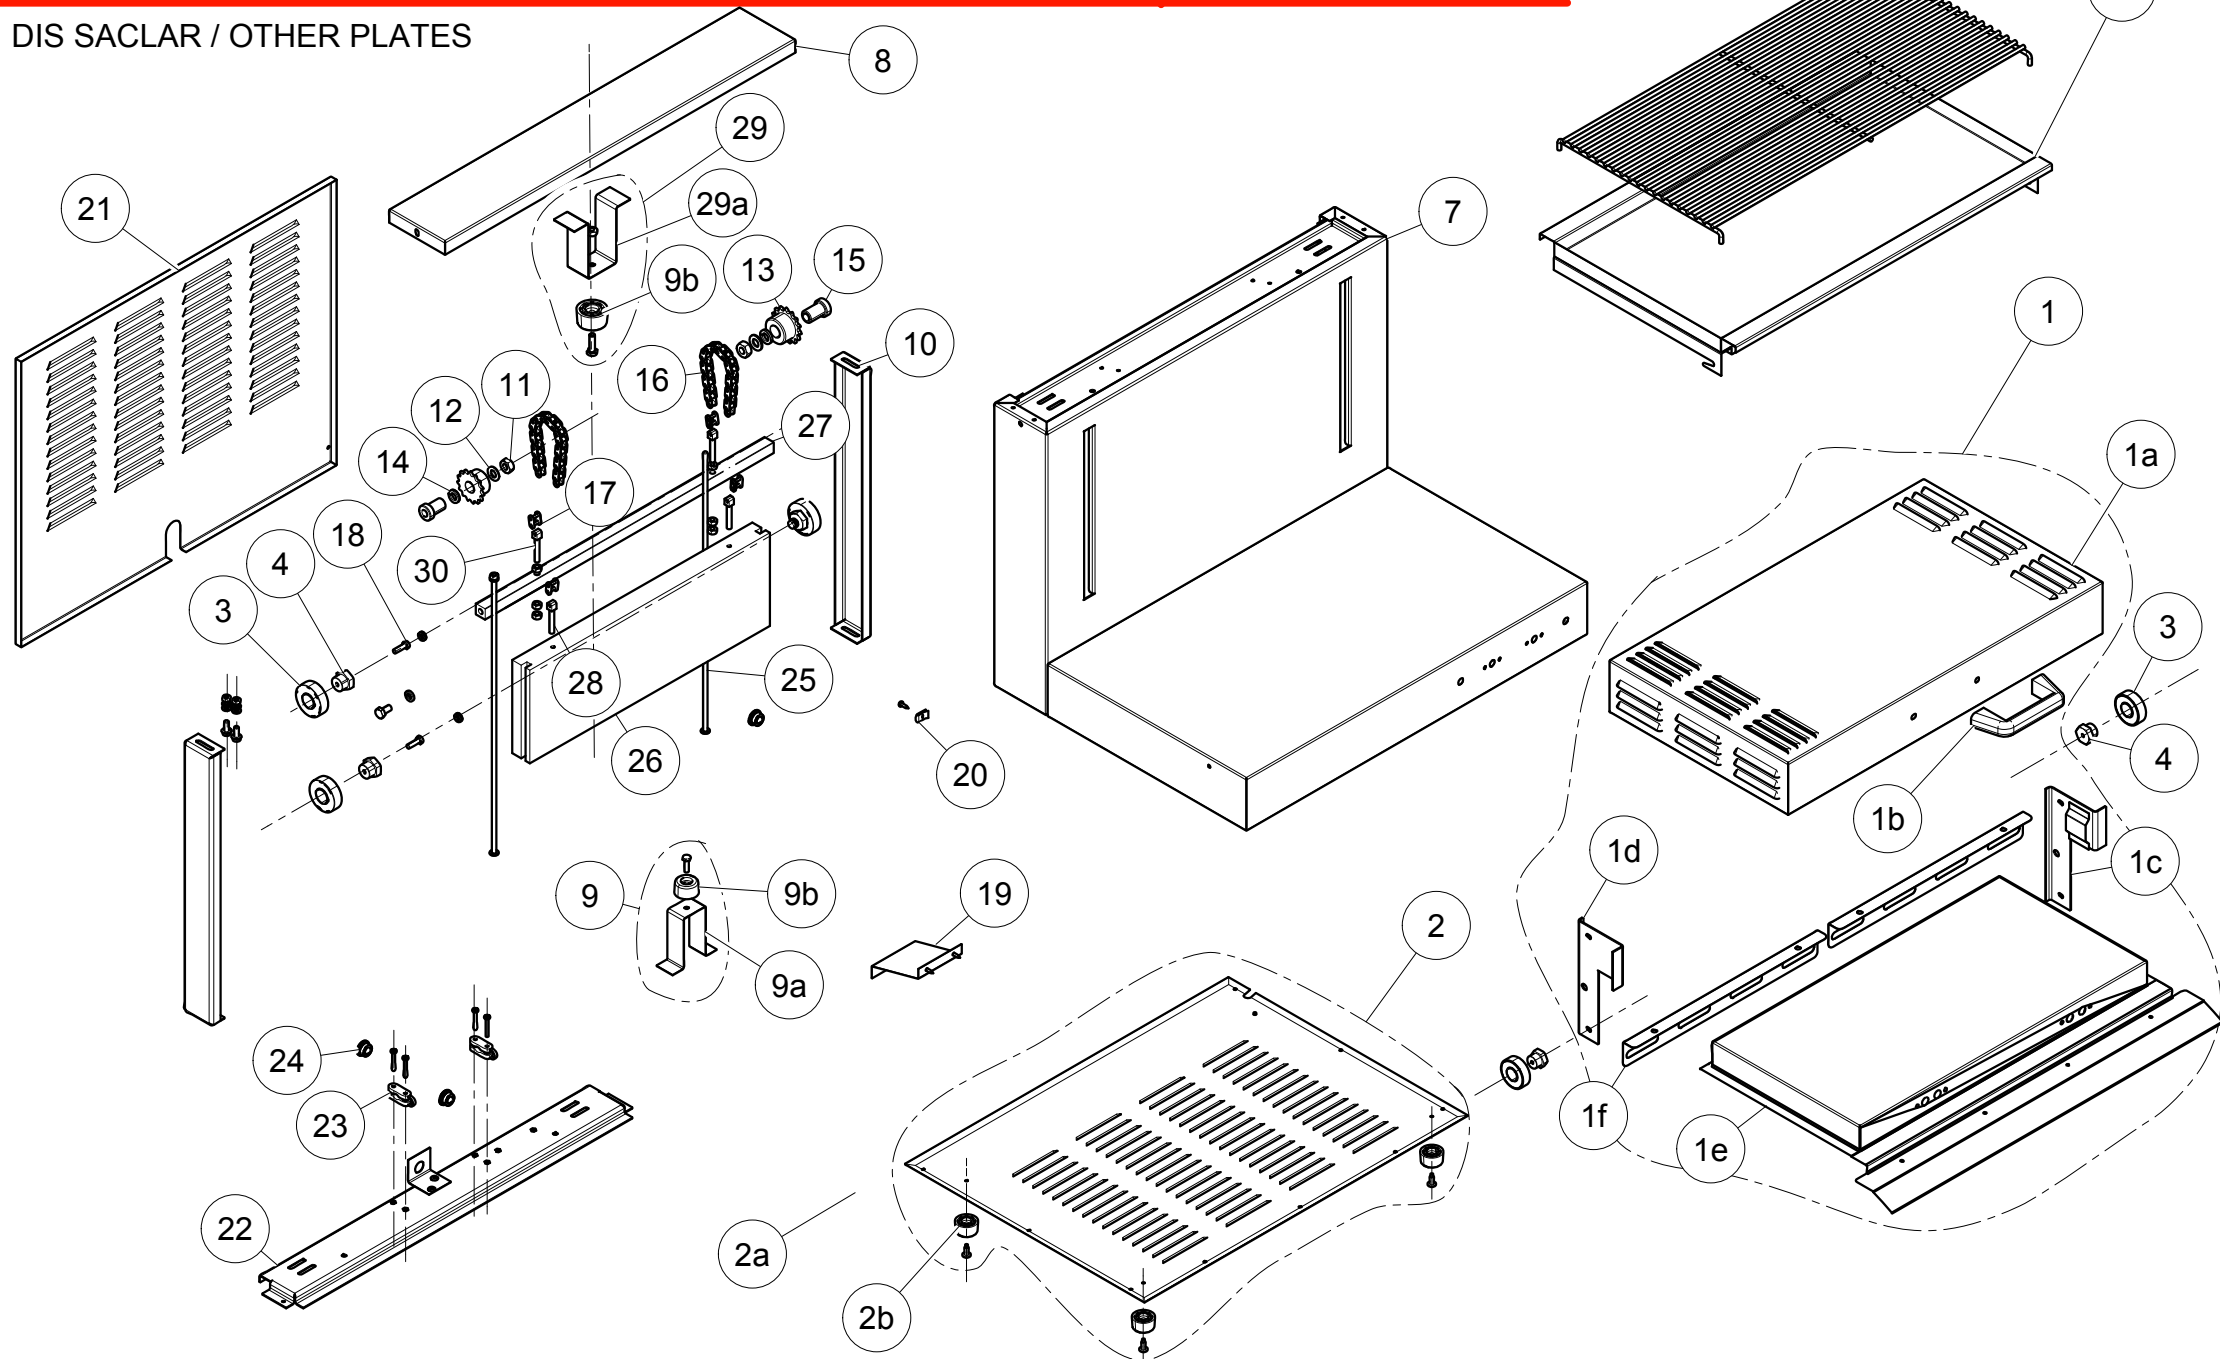

SALAMANDER IZGARA
SALAMANDER GRILL

DIS SAÇLAR / OTHER PLATES

NO	PARÇA NO PART NO	PARÇA ADI	PART NAME	ADET PCS	
				ZGG-PSE 100	ZGG-PSE 200
1	2024510030	HAREKETLİ ÜST GÖVDE KOMPLE	MOVABLE UPPER BODY COMPLETE		1
	2024500030	HAREKETLİ ÜST GÖVDE KOMPLE	MOVABLE UPPER BODY COMPLETE	1	
1a	2024510031	HAREKETLİ ÜST GÖVDE SACI	MOVABLE UPPER BODY SHEET		1
	2024500031	HAREKETLİ ÜST GÖVDE SACI	MOVABLE UPPER BODY SHEET	1	
1b	2013120106	KULP	HANDLE		1
	2013120105	KULP	HANDLE	1	
1c	2024500040	RULMAN BAĞLANTI SACI SAĞ	BEARING CONNECTION SHEET RIGHT	1	1
1d	2024500045	RULMAN BAĞLANTI SACI SOL	BEARING CONNECTION SHEET RIGHT	1	1
1e	2024510052	ISITICI BAĞLAMA SACI	HEATER CONNECTION PLATE		1
	2024500052	ISITICI BAĞLAMA SACI	HEATER CONNECTION PLATE	1	
1f	2024500055	ISITICI SABİTLEME SACI	HEATING FIXING PLATE	1	2
2	2024510070	TABAN KOMPLE	BASE COMPLETE		1
	2024500070	TABAN KOMPLE	BASE COMPLETE	1	
2a	2024510072	TABAN SACI	BASE PLATE		1
	2024500072	TABAN SACI	BASE PLATE	1	
2b	2024506002	AYAK TAKOZU	FOOT WEDGE	4	4
3	2014040010	RULMAN	ROLLER	4	4
4	2024503003	RULMAN GÖBEK BURCU M6	BEARING HUB BUSHING M6	4	4
5	2024513050	IZGARA KOMPLE	GRILL COMPLETE		1
	2024503050	IZGARA KOMPLE	GRILL COMPLETE	1	
6	2024510080	YAĞ TAVASI KOMPLE	OIL PAN COMPLETE		1
	2024500080	IZGARA ALTI SACI KOMPLE	LOWER GRILL SHEET COMPLETE	1	
7	2024510000	SAC GÖVDE KOMPLE	SHEET BODY COMPLETE		1
	2024500201	SAC GÖVDE KOMPLE	SHEET BODY COMPLETE	1	
8	2024510068	GÖVDE ÜST KAPAK SACI	BODY TOP COVER SHEET		1
	2024500068	GÖVDE ÜST KAPAK SACI	BODY TOP COVER SHEET	1	
9	2024510211	AĞIRLIK STOPLAMA MONTAJ	WEIGHT STOPNING ASSEMBLY		1
	2024500231	AĞIRLIK STOPLAMA MONTAJ	WEIGHT STOPNING ASSEMBLY	1	
9a	2024510027	AĞIRLIK STOPLAMA SACI	WEIGHT STOPNING PLATE		1
	2024500232	AĞIRLIK STOPLAMA SACI	WEIGHT STOPNING PLATE	1	
9b	2024506002	AYAK TAKOZU	FOOT WEDGE	2	2
10	2024500062	RULMAN RAY SACI	ROLLER RAIL PLATE	2	2