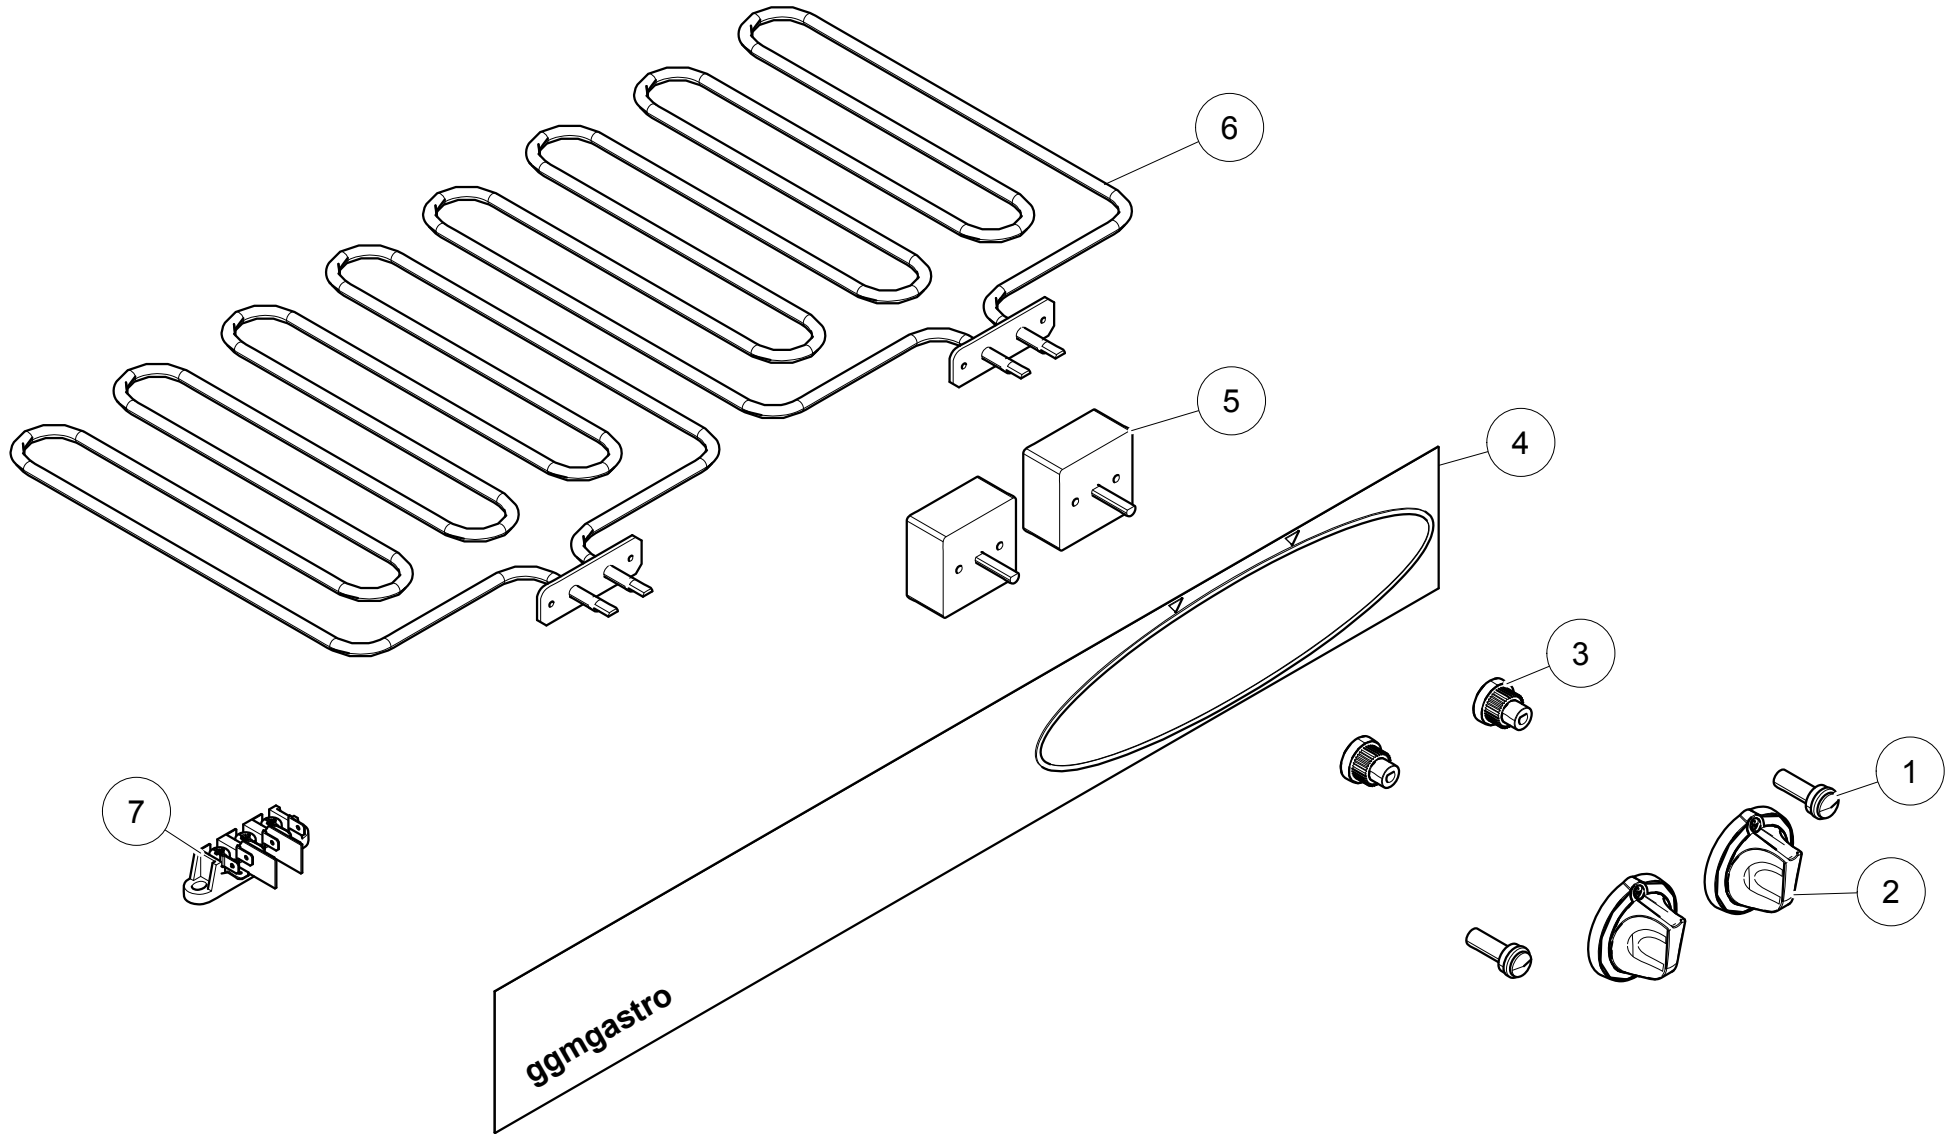

KOMPONENT / COMPONENT

<u>NO</u>	<u>PARÇA NO</u> <u>PART NO</u>	<u>PARÇA ADI</u>	<u>PART NAME</u>	<u>ADET</u> <u>PCS</u>	
				<u>ZGG-PSE</u> <u>100</u>	<u>ZGG-PSE</u> <u>200</u>
1	2010080004	SİNYAL LAMBASI SARI	SIGNAL LAMP YELLOW	1	2
2	2024506023	DÜĞME Ø52	BUTTON Ø52	1	2
3	2027006103	DÜĞME MAÇASI Ø6mm	BUTTON CORE Ø6mm	1	2
4	2024519009	ETİKET PANEL SERİGRAFI	LABEL PANEL SERIGRAPH		1
	2024509008	ETİKET PANEL SERİGRAFI	LABEL PANEL SERIGRAPH	1	
5	2010091000	ENERJİ REGÜLATÖRÜ	ENERGY REGULATOR	1	2
6	2024507022	ISITICI 1750W 230V	HEATER 1750W 230V	1	2
7	2010040024	KLEMENS 3' LÜ	TERMINAL 3'	1	1