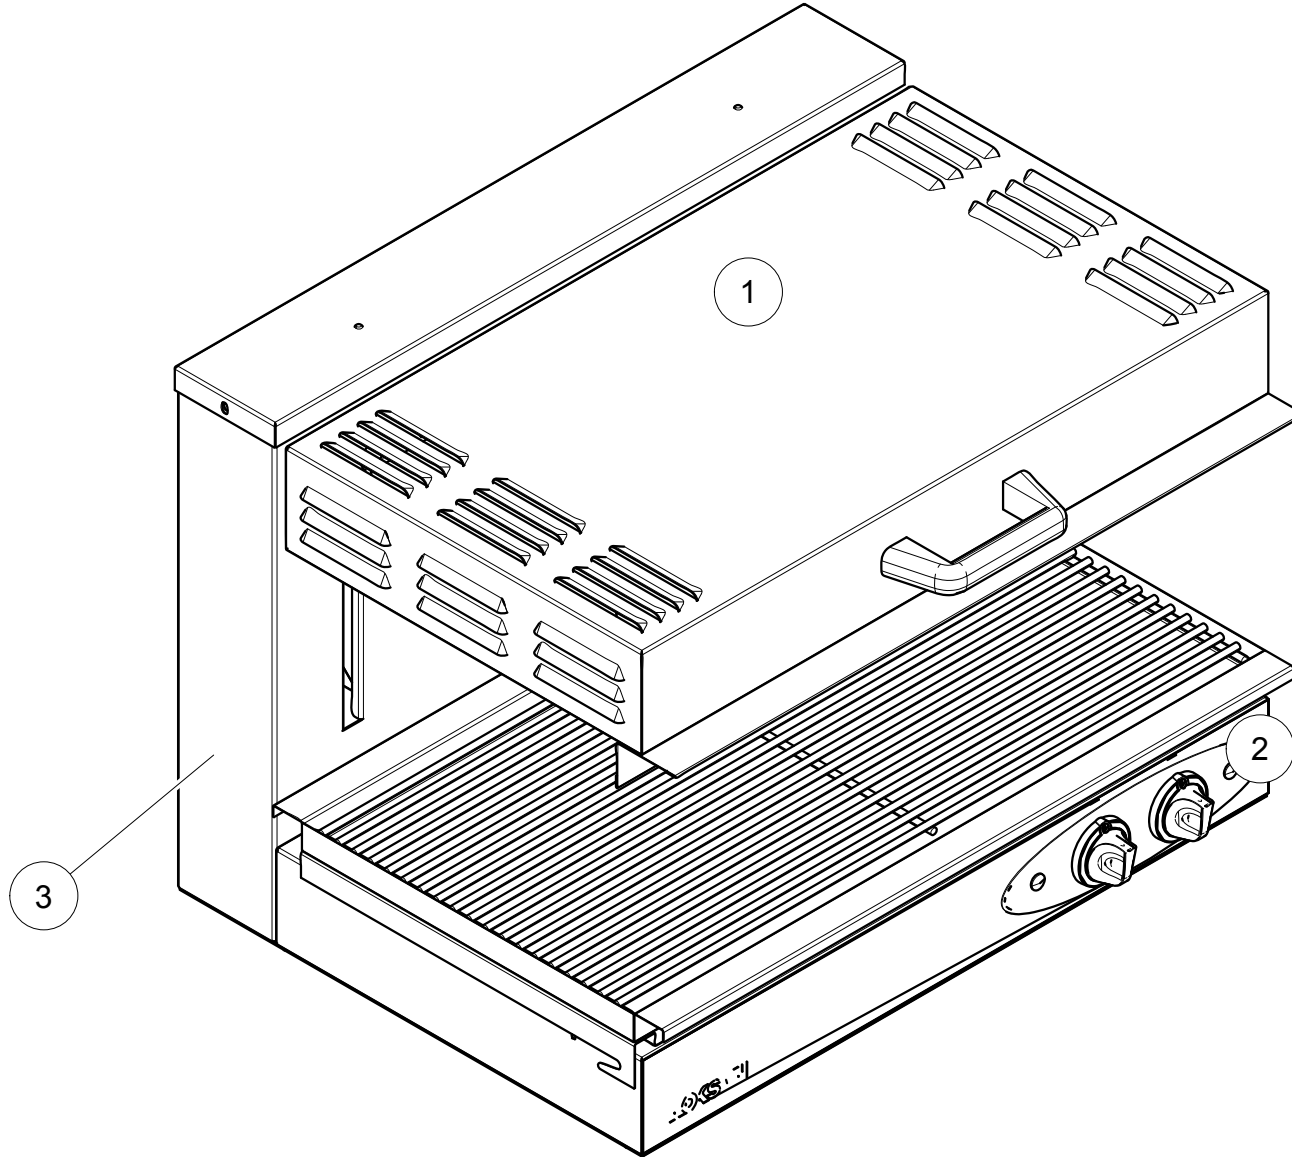

KOMPLE CIHAZ / COMPLETE DEVICE

<u>NO</u>	<u>PARÇA NO</u> <u>PART NO</u>	<u>PARÇA ADI</u>	<u>PART NAME</u>	<u>ADET</u> <u>PCS</u>	
				<u>ZGG-PSE</u> <u>100</u>	<u>ZGG-PSE</u> <u>200</u>
1	INO-ZGG-PSE200	SALAMANDER IZGARA	SALAMANDER GRILL		1
	INO-ZGG-PSE100	SALAMANDER IZGARA	SALAMANDER GRILL	1	
2	---	KONTROL PANELİ	CONTROL PANEL	1	1
3	---	DIŞ SACLAR	OUTHER PLATES	1	1

KOMPONENT / COMPONENT

<u>NO</u>	<u>PARÇA NO</u> <u>PART NO</u>	<u>PARÇA ADI</u>	<u>PART NAME</u>	<u>ADET</u> <u>PCS</u>	
				<u>ZGG-PSE</u> <u>100</u>	<u>ZGG-PSE</u> <u>200</u>
1	2010080004	SİNYAL LAMBASI SARI	SIGNAL LAMP YELLOW	1	2
2	2024506023	DÜĞME Ø52	BUTTON Ø52	1	2
3	2027006103	DÜĞME MAÇASI Ø6mm	BUTTON CORE Ø6mm	1	2
4	2024519009	ETİKET PANEL SERİGRAFI	LABEL PANEL SERIGRAPH		1
	2024509008	ETİKET PANEL SERİGRAFI	LABEL PANEL SERIGRAPH	1	
5	2010091000	ENERJİ REGÜLATÖRÜ	ENERGY REGULATOR	1	2
6	2024507022	ISITICI 1750W 230V	HEATER 1750W 230V	1	2
7	2010040024	KLEMENS 3' LÜ	TERMINAL 3'	1	1