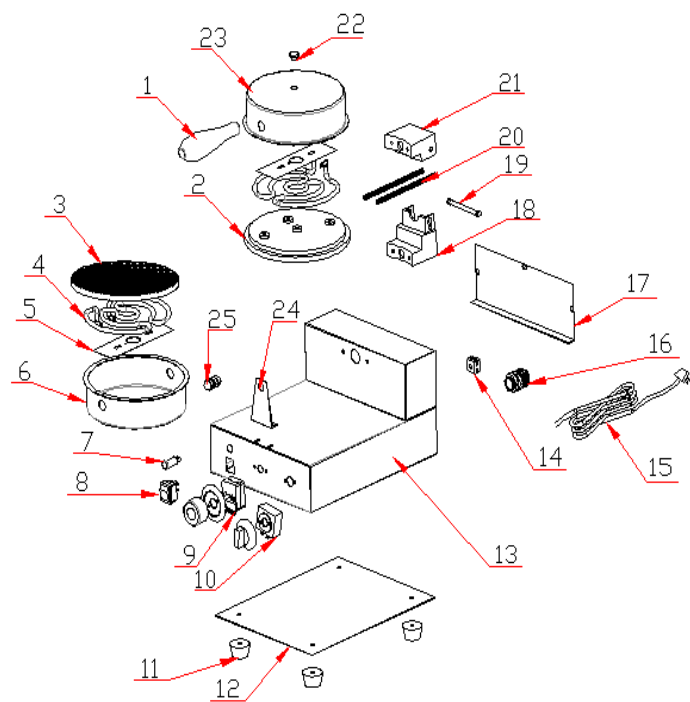

MELJ322N

No.	
1	Handgriff
2	Gussplatte Oben
3	Gussplatte Unten
4	Element
5	Element Pressspanplatte
6	Deckel unten
7	Licht (Grün)
8	Schalter (Rot)
9	Knopf
	Negativ
	Thermostat
10	Timer
	Timer-Regler
11	Fuß
12	Untere Dichtungsplatte
13	Basis
14	Anschluss-Klemme
15	Draht
16	Leitungsklemme
17	Rückseitige Abdichtungsplatte
18	Aluminium-Untergestell
19	Achse
20	Feder
21	Ständer aus Aluminium
22	Mutter
23	Deckel oben
24	Befestigungstafel
25	Schraube

WAEHJ1

No.	Material no	Spare parts name
1	3080172	Handle
2	3070088	Up molding board
3	3070088	Down molding board
4	3050224	Element
5		Element press board
6	3080281	Down bowl
7	3040025	Light
8	3040001	Switch
9	3020002	Thermostat
10	3020031	Timer
11	3040041	Foot
12		Bottom sealing board
13		Base
14	3040014	Connect terminal
15	3030002	Wire
16	3040030	Wire clip
17		Back sealing board
18	3080171	Down aluminum base
19		Axle
20	3080423	Spring
21	3080171	Up aluminum base
22	3080379	Screw
23	3080163	Up bowl
24		Fixed board
25		Screw