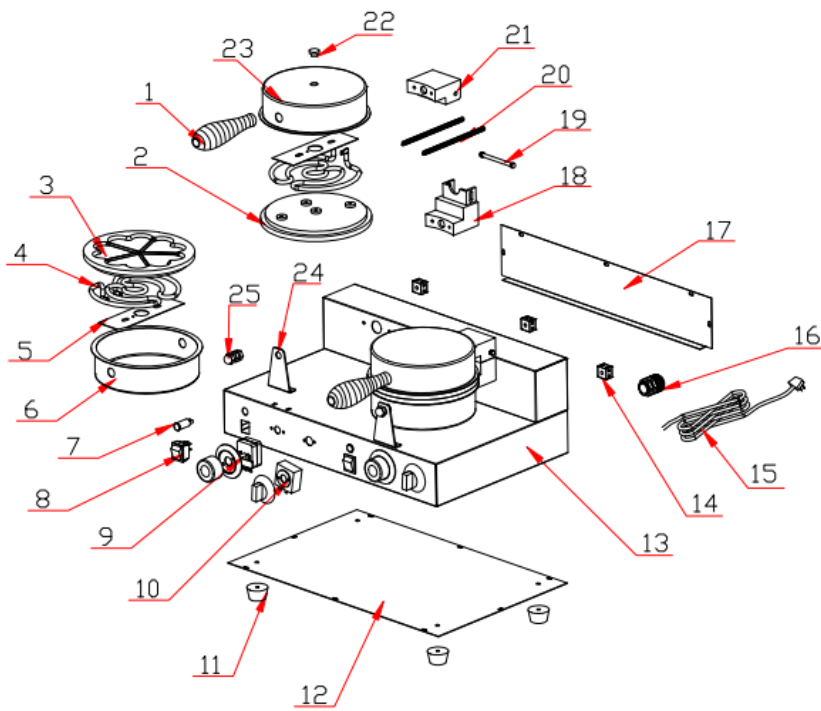

MELJ322N

No.	
1	Handgriff
2	Gussplatte Oben
3	Gussplatte Unten
4	Element
5	Element Pressspanplatte
6	Deckel unten
7	Licht (Grün)
8	Schalter (Rot)
9	Knopf
	Negativ
	Thermostat
10	Timer
	Timer-Regler
11	Fuß
12	Untere Dichtungsplatte
13	Basis
14	Anschluss-Klemme
15	Draht
16	Leitungsklemme
17	Rückseitige Abdichtungsplatte
18	Aluminium-Untergestell
19	Achse
20	Feder
21	Ständer aus Aluminium
22	Mutter
23	Deckel oben
24	Befestigungstafel
25	Schraube

WAEHJ1

No.	Material no	Spare parts name
1	3080172	Handle
2	3070088	Up molding board
3	3070088	Down molding board
4	3050224	Element
5		Element press board
6	3080281	Down bowl
7	3040025	Light
8	3040001	Switch
9	3020002	Thermostat
10	3020031	Timer
11	3040041	Foot
12		Bottom sealing board
13		Base
14	3040014	Connect terminal
15	3030002	Wire
16	3040030	Wire clip
17		Back sealing board
18	3080171	Down aluminum base
19		Axle
20	3080423	Spring
21	3080171	Up aluminum base
22	3080379	Screw
23	3080163	Up bowl
24		Fixed board
25		Screw