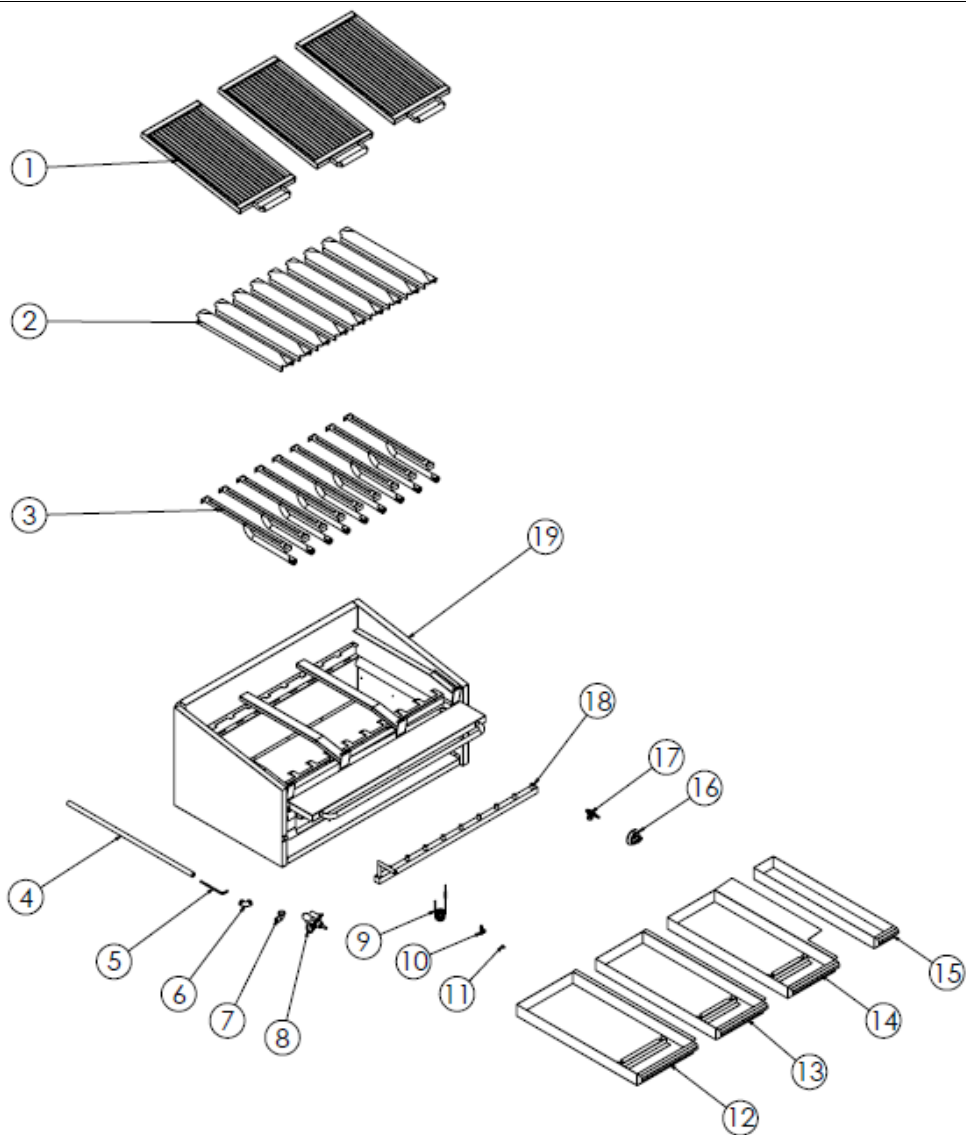

AMERIKANISCHER GASGRILL

I ERSATZTEILE DEMONTAGE LISTE

EMP.PLS.US-02

AMERIKANISCHER GASGRILL

I ERSATZTEILE DEMONTAGE LISTE

GERAETE CODE: EMP.PLS.US-02		
NUMMER	TEILE BEZEICHNUNG	TEILE CODE
1	TOP-GRILL	Y.EMP.PLS.US-2.001
2	BRENNER TOP CASTING	Y.EMP.PLS.US-2.002
3	BRENNER	Y.EMP.PLS.US-2.003
4	GASLEITUNG	Y.EMP.PLS.US-2.004
5	SPIRALSCHLAUCH	Y.EMP.PLS.US-2.005
6	1/2 GELBER ELLENBOGEN	Y.EMP.PLS.US-2.006
7	1/2 SCHWANZELBOGEN GELB	Y.EMP.PLS.US-2.007
8	GASVENTIL	Y.EMP.PLS.US-2.008
9	THERMOELEMENT	Y.EMP.PLS.US-2.009
10	PILOT	Y.EMP.PLS.US-2.010
11	INJEKTOR	Y.EMP.PLS.US-2.011
12	PFANNENBLATT - 1	Y.EMP.PLS.US-2.012
13	PFANNENBLATT - 2	Y.EMP.PLS.US-2.013
14	PFANNENBLATT - 3	Y.EMP.PLS.US-2.014
15	PFANNENBLATT - 4	Y.EMP.PLS.US-2.015
16	TASTE	Y.EMP.PLS.US-2.016
17	GASHAHN	Y.EMP.PLS.US-2.017
18	GASBEHÄLTER	Y.EMP.PLS.US-2.018
19	CHASSIS	Y.EMP.PLS.US-2.019