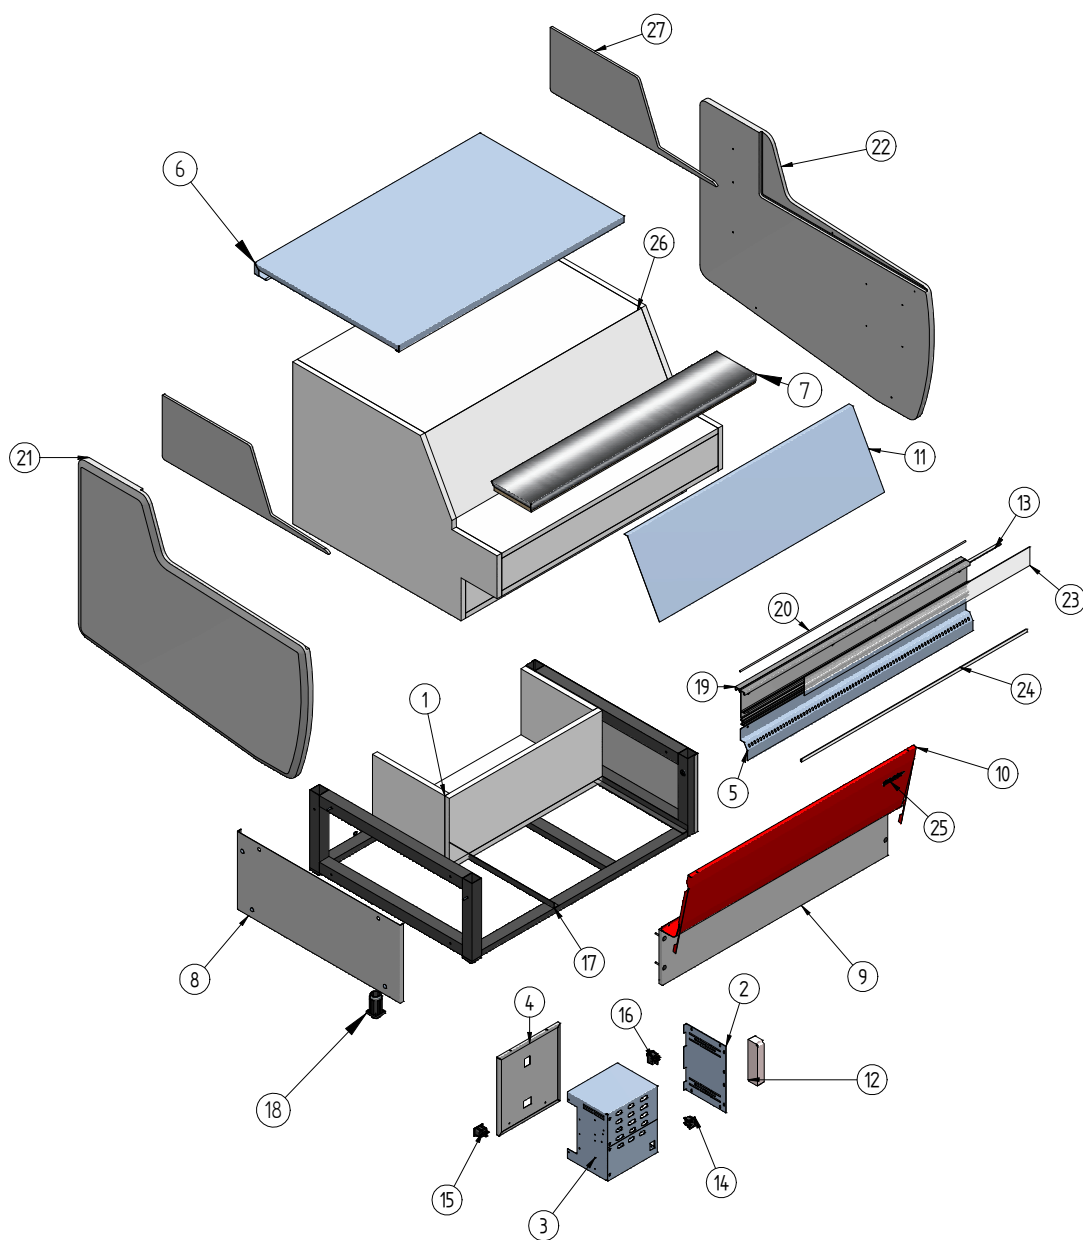

EXPLODED VIEW

Nº	Descripción	Cantidad	Nº	Descripción	Cantidad
1	CAJARODAM938X850	1	15	CONECTOR HEMBRA E-5012	1
2	TAPA CAJ CONEXIONES MAGNUS	1	16	INTERRUPTOR GENERAL	1
3	CUERPO CAJA CONEXIONESMAGNUS	1	17	RODAPIE VMB 938	1
4	CUADRO MANDOS MAGNUS PAN	1	18	PATA REGULABLE 40 x 40 mm	4
5	SUJECION DECO. DEL. VMB 938	1	19	PERFIL ABATIBLE 2	1
6	ENCIMERA TRABAJO VMB938 C	1	20	TAPA JUNTAS PERFIL DELANTERO	1
7	ENCIMERA APOYA BOLSOS CAJA VMB938	1	21	COSTADO POLIEST. MARBELLA IZDO.	1
8	DECORACION LAT. RODAPIE	2	22	COSTADO POLIEST. MARBELLA DCHO.	1
9	REJILLA DECO. MOSTRADOR VMB 938	1	23	TAPA LUZ VMB OPAL BLANCO (938x67x2)	1
10	DECORACION DELANTERA VMB / VMC 938	1	24	BURLETE CIERRE MONTANTE 090.1199.00	1
11	DECO. FRENTE CAJA MOSTR. VMB 938	1	25	MARCA INFRIKO ECODOMES PLATA	1
12	FUENTE LED 12V 35W	1	26	CUERPO CAJA VITRINA MARBELLA 938	1
13	LED BLANCO FRIO 4350lm SC-ID-W2	1	27	SUPLEMENTO COSTADO CAJA VMB	2
14	CONECTOR MACHO E-5010	1			