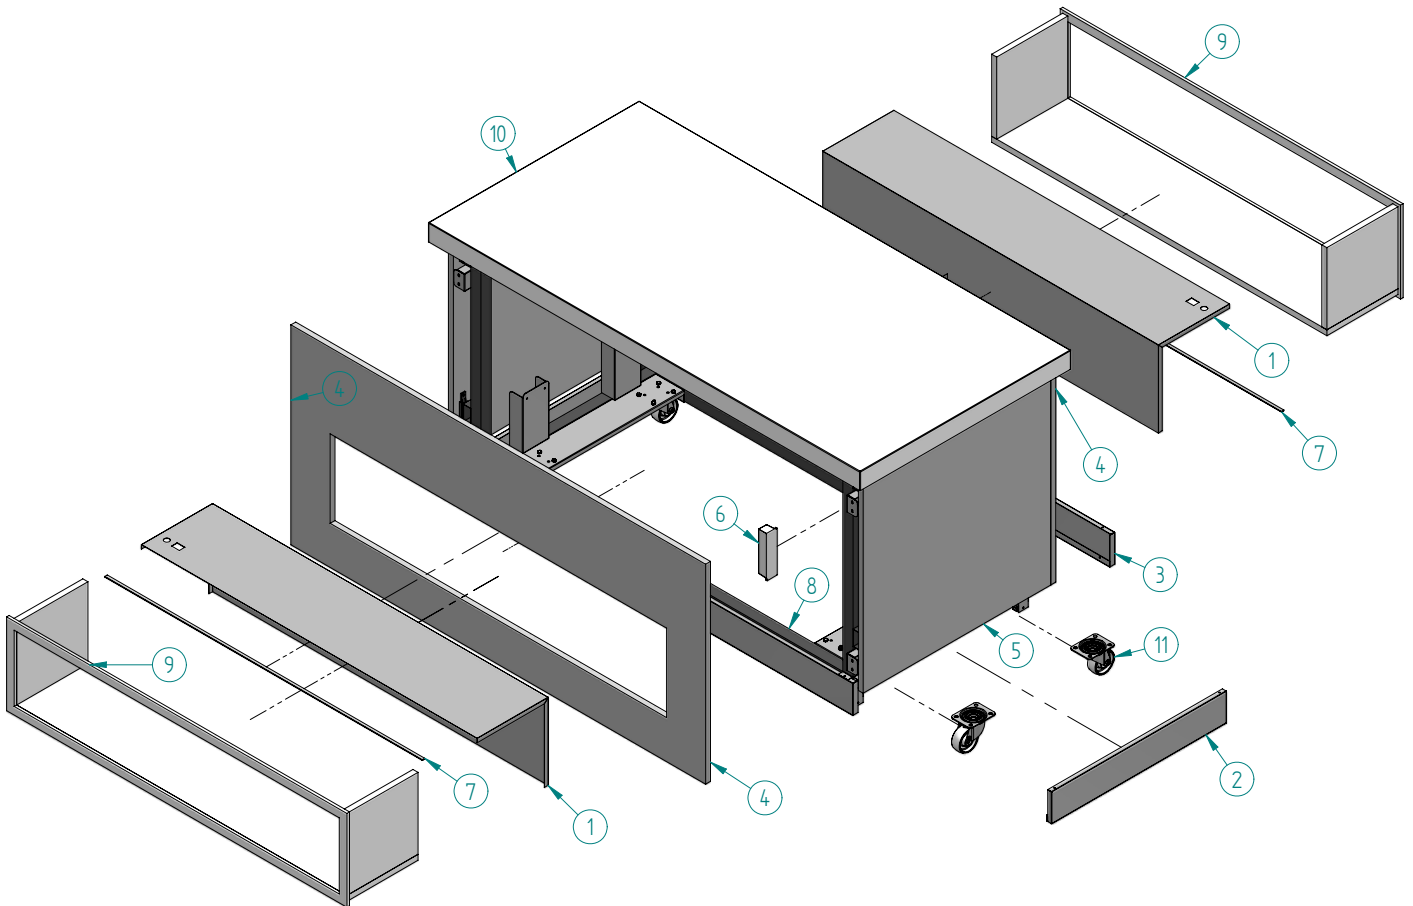

EXPLODED VIEW

| Nº | Descripción | Cantidad |
|----|--------------------------------------|----------|
| 1 | TAPA CAJON SILESTONE 1700 | 2 |
| 2 | RODAPIE LATERAL BUFFET 830 | 2 |
| 3 | RODAPIE 1700 BUFFET | 2 |
| 4 | Decoración frontal hueco 1700 | 2 |
| 5 | Costado 830 | 2 |
| 6 | FUENTE LED 12V 60W | 1 |
| 7 | LED BLFRIO IP65 OP-TL2-600-CW-A (5m) | 2 |
| 8 | Estructura Buffet 1700 (fondo 830) | 1 |
| 9 | Cajon silestone 1700 | 2 |
| 10 | Encimera 4gn Neutro (fondo 830) | 1 |
| 11 | RUEDA POLIAMIDA 80 mm | 4 |