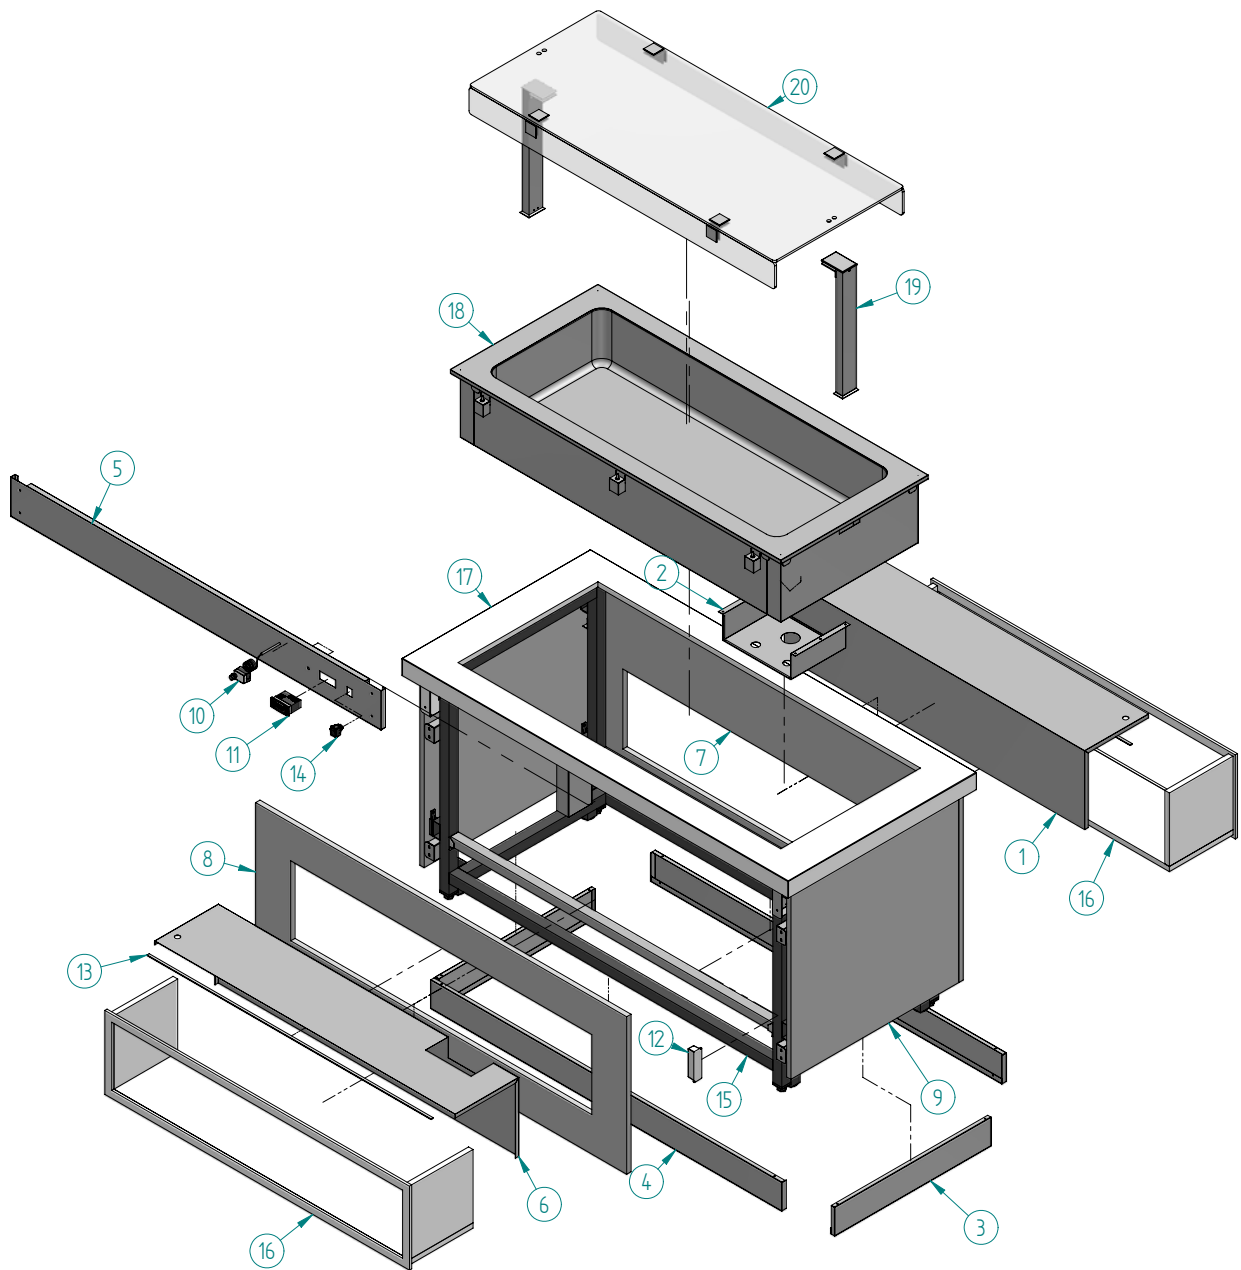

# EXPLODED VIEW

Nº	Descripción	Cantidad
1	TAPA CAJON SILESTONE 1700	1
2	PIEZA TUBERIA B.MARIA	1
3	RODAPIE LATERAL BUFFET 830	2
4	RODAPIE 1700 BUFFET	2
5	CUADRO MANDOS CALOR 1700 BUFFET	1
6	TAPA CAJON SILESTONE 1700 B.MARIA	1
7	Decoración frontal hueco 1700	1
8	Decoración trasera calor 1700	1
9	Costado 830	2
10	TERMOSTATO DE SEGURIDAD 110°C DE BULBO	1
11	MICRO 2 RELES 230v. + TECLA ILUM.	1
12	FUENTE LED 12V 20w	1
13	LED BLFRIO IP65 OP-TL2-600-CW-A (5m)	2

Nº	Descripción	Cantidad
14	INTERRUPTOR AZUL	1
15	Estructura Buffet 1700 (fondo 830)	1
16	Cajon silestone 1700	2
17	Encimera 4gn Cuba (fondo 830)	1
18	Encastrable baño maria 4GN (sin hermetico)	1
19	ESTRUCTURA CRISTALES 1 ALTURA	1
20	Conjunto vidrio 1500	1