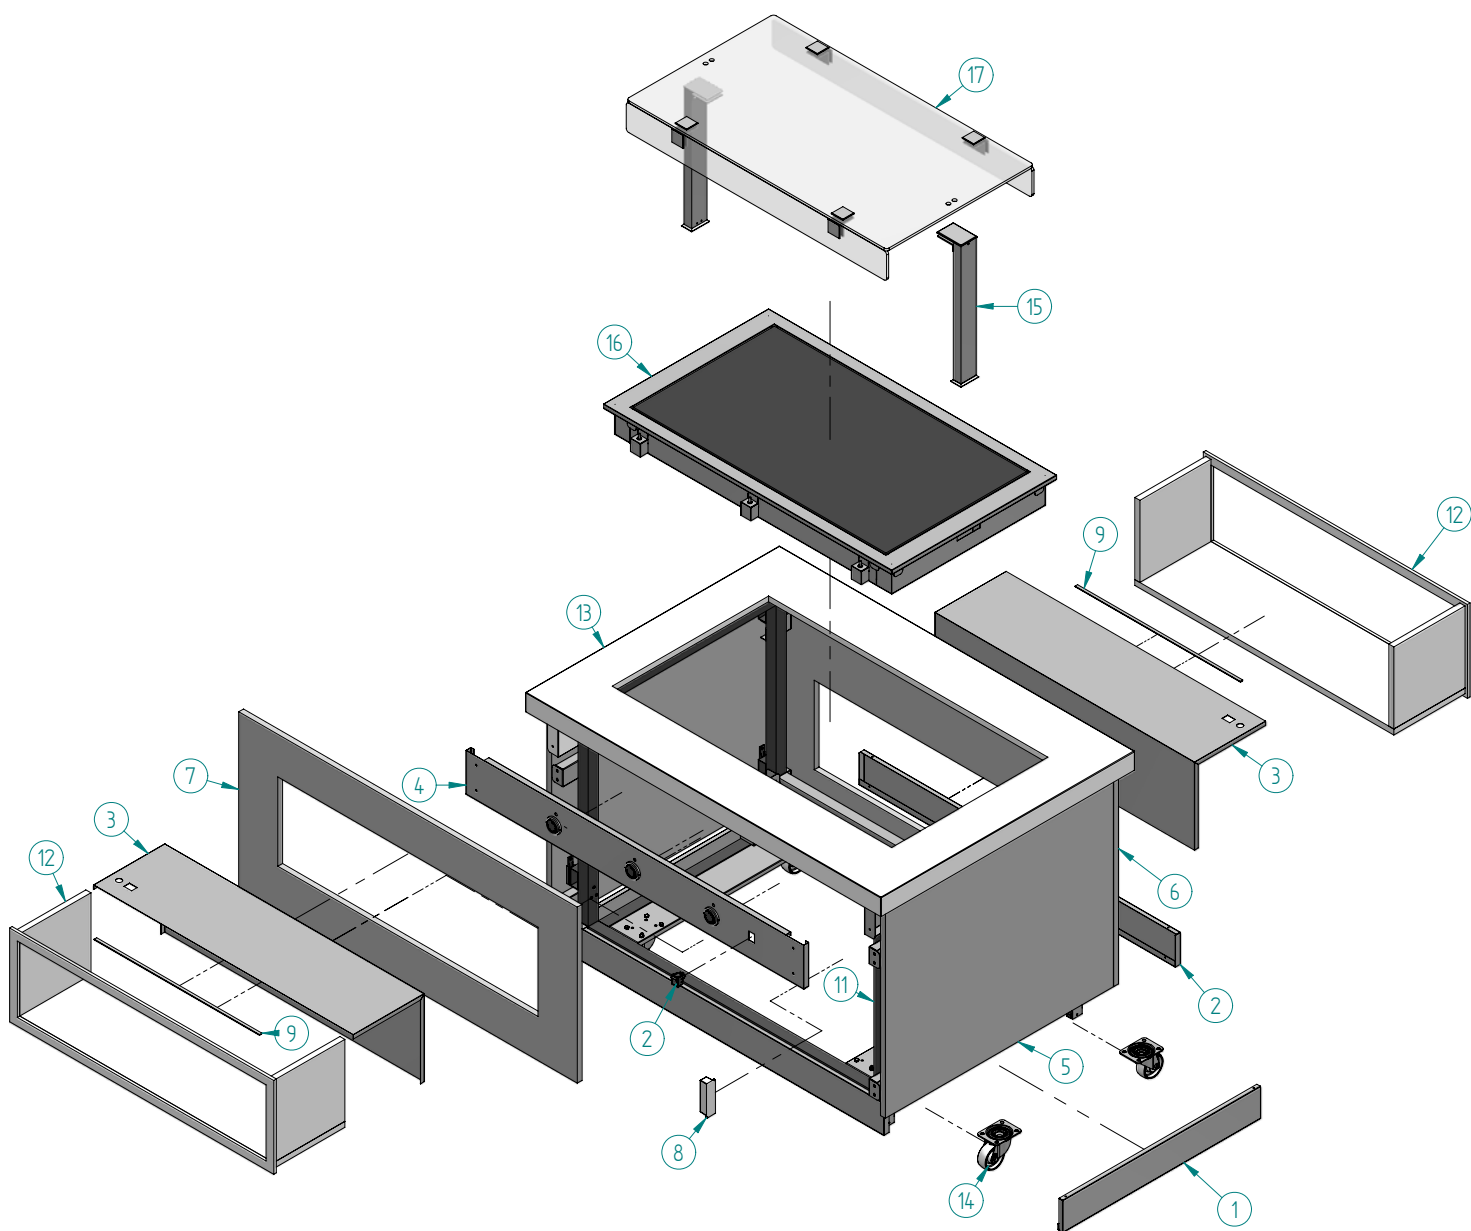

# EXPLODED VIEW

N°	Descripción	Cantidad
1	RODAPIE LATERAL BUFFET	2
2	RODAPIE 1400 BUFFET	2
3	TAPA CAJON SILESTONE 1400	2
4	CUADRO MANDOS VITRO 1400 S/LUZ	1
5	Costado 1000	2
6	Decoración frontal hueco 1400	1
7	Decoración Trasera 1400 calor	1
8	FUENTE LED 12V 20W	1
9	LED BLFRIO IP65 DP-TL2-600-CW-A (5m)	2
10*	INTERRUPTOR GENERAL	1
11	Estructura Buffet 1400 (fondo 1000)	1
12	Cajon silestone 1400	2
13	Encimera 3gn Cuba (fondo 1000)	1
14	RUEDA POLIAMIDA 80 mm	4

N°	Descripción	Cantidad
15	ESTRUCTURA CRISTALES 1 ALTURA	1
16	Encastrable vitrocerámica 3GN (sin hermetico)	1
17	Conjunto vidrio 1125	1