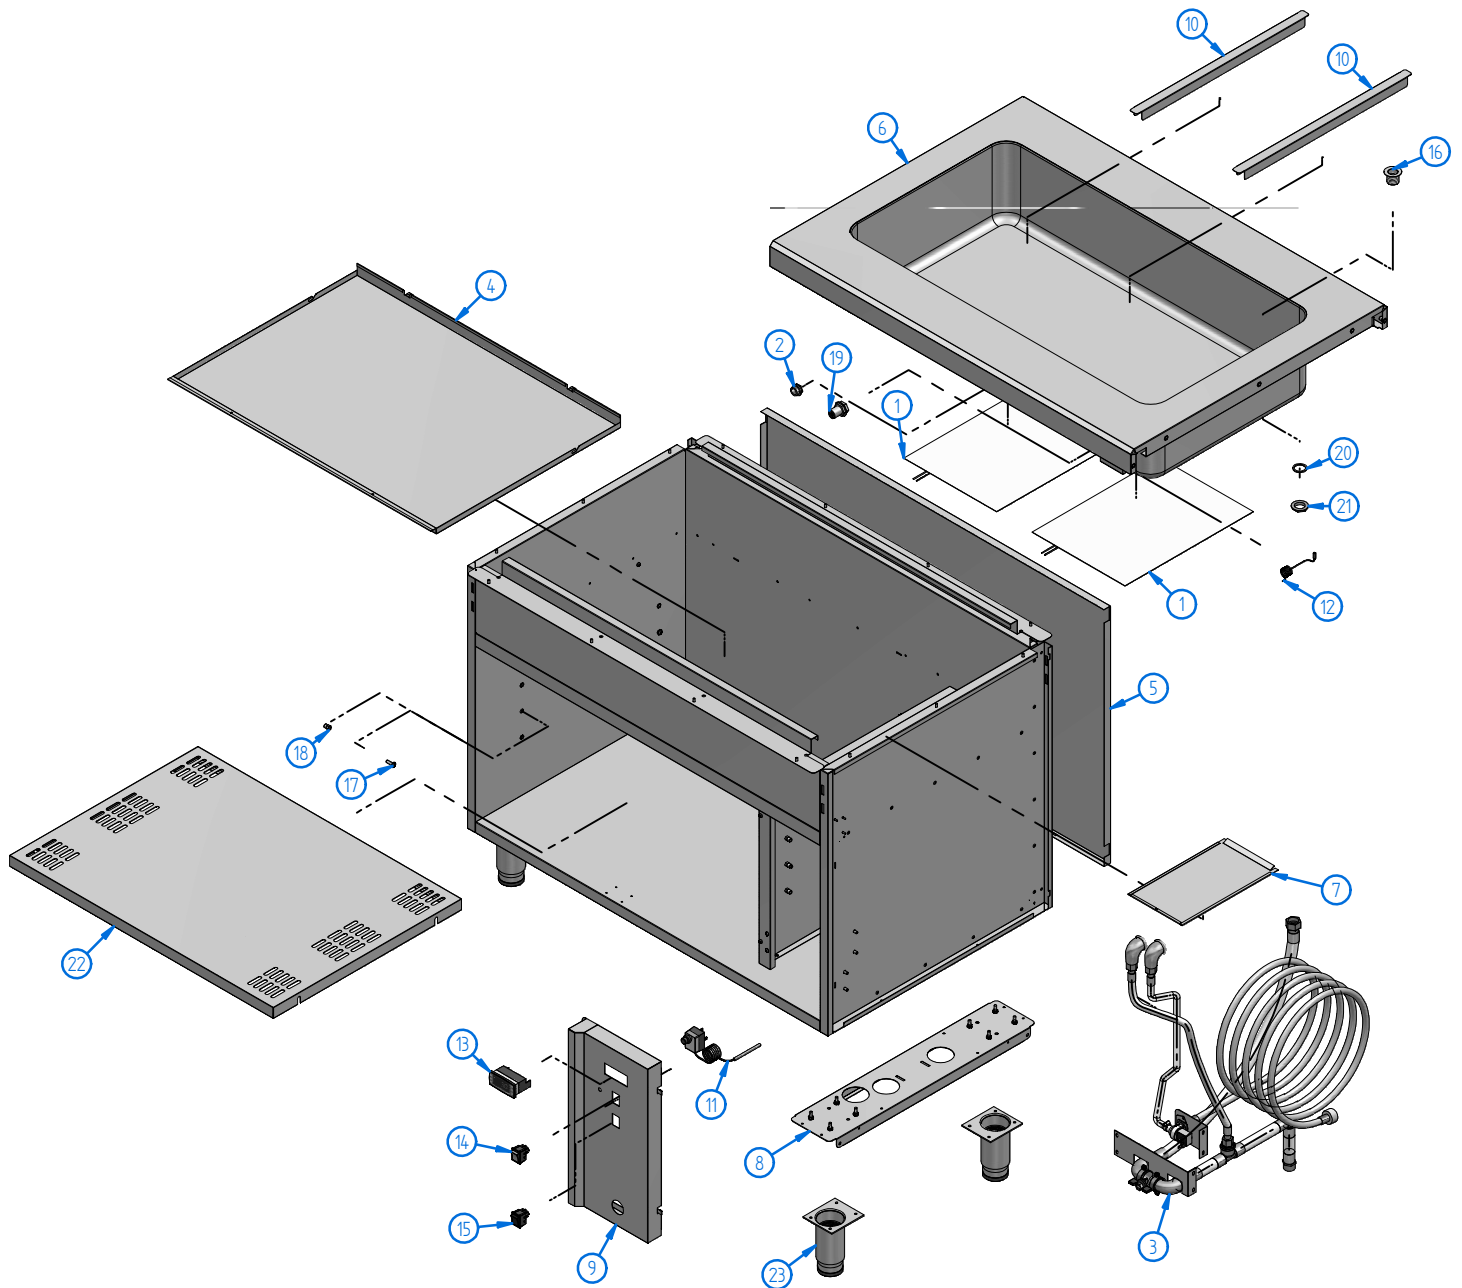

EXPLODED VIEW

Nº	Descripción	Cant.
1	RESIST.400x290mm 1000w cod.1EFICA917	2
2	ACCESORIO REBOSADERO B.M. 15x1/2"	1
3	KIT TUBERIA SELF-SERVICE BM 1 CUBA	1
4	TECHO INT DESMONTABLE 850	1
5	DECORACIÓN ACERO 1125	1
6	ENCIMERA CUBA 1125	1
7	TRAMPILLA ACCESO CUBA	1
8	RÓDAPIE SELF-SERVICE	2
9	CUADRO BAÑO MARIA SELF-SERVICE	1
10	SEPARADOR SELF-SERVICE	2
11	TERMOSTATO DE SEGURIDAD 110°C DE BULBO	1
12	SONDA MICROPROC. NTC	1

Nº	Descripción	Cant.
13	MICRO 1 RELES 230v. + ILUM+ ON/OFF	1
14	INTER. NARANJA ILUMIN.	1
15	INTERRUPTOR AZUL	1
16	DESAGUE INOX 3/4 (CORTO)	1
17	TORNILLO.M6x20 ULS (DIAM.13.6) A-2	4
18	TUERCA REMACH HEXAGONAL M6	17
19	BOCAL SALIDA BAÑO MARIA GR.122	1
20	JUNTA PLANA VITON	1
21	TUERCA LATON 3/4"	1
22	BAZAR RESERVA 1125	1
23	PATA REG. ARMARIOS 2"	4