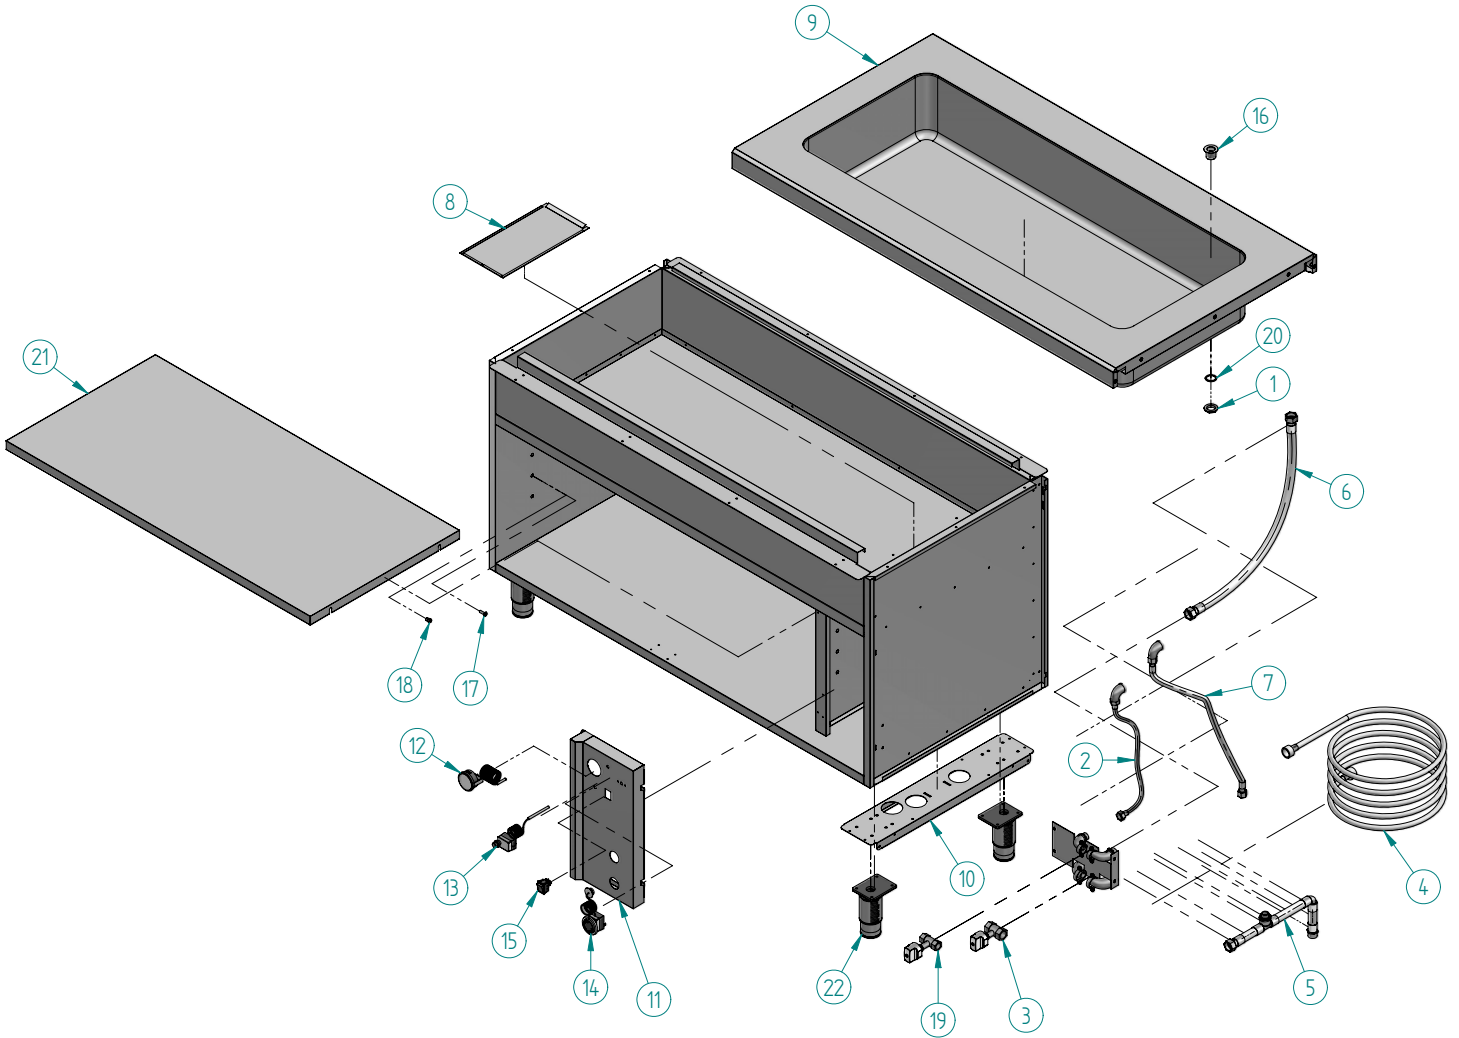

EXPLODED VIEW

Nº	Descripción	Cantidad
1	CONTRATUERCA 3/4	1
2	FLEXO MALLA TAQ 1M. H-H 1/2-1/2	1
3	LLAVE 3/4 CON MANDO	1
4	GOMA ENTRADA AGUA 2M	1
5	TUBO SELF-SERVICE COLECT DESAGÜE	1
6	TUBO SELF-SERVICE DESAGÜE	1
7	TUBO SELF-SERVICE REBOSADERO	1
8	TRAMPILLA ACCESO CUBA	1
9	ENCIMERA CUBA 1500	1
10	RODAPIE SELF-SERVICE	2
11	CUADRO 1 ELEMENTO SELF-SERVICE	1
12	TERMÓMETRO CIRCULAR 52 DIAMETRO 0/120°C	1
13	TERMOSTATO DE SEGURIDAD 110°C DE BULBO	1

Nº	Descripción	Cantidad
14	TERMOSTATO 0-90°	1
15	INTERRUPTOR GENERAL	1
16	DESAGÜE INOX 3/4 (CORTO)	1
17	TORNILLO.M6x20 ULS (DIAM.13.6) A-2	4
18	TUERCA REMACH HEXAGONAL M6	4
19	LLAVE 1/2 CON MANDO	1
20	JUNTA PLANA VITON	1
21	BAZAR RESERVA 1500	1
22	PATA REG. ARMARIOS 2"	4