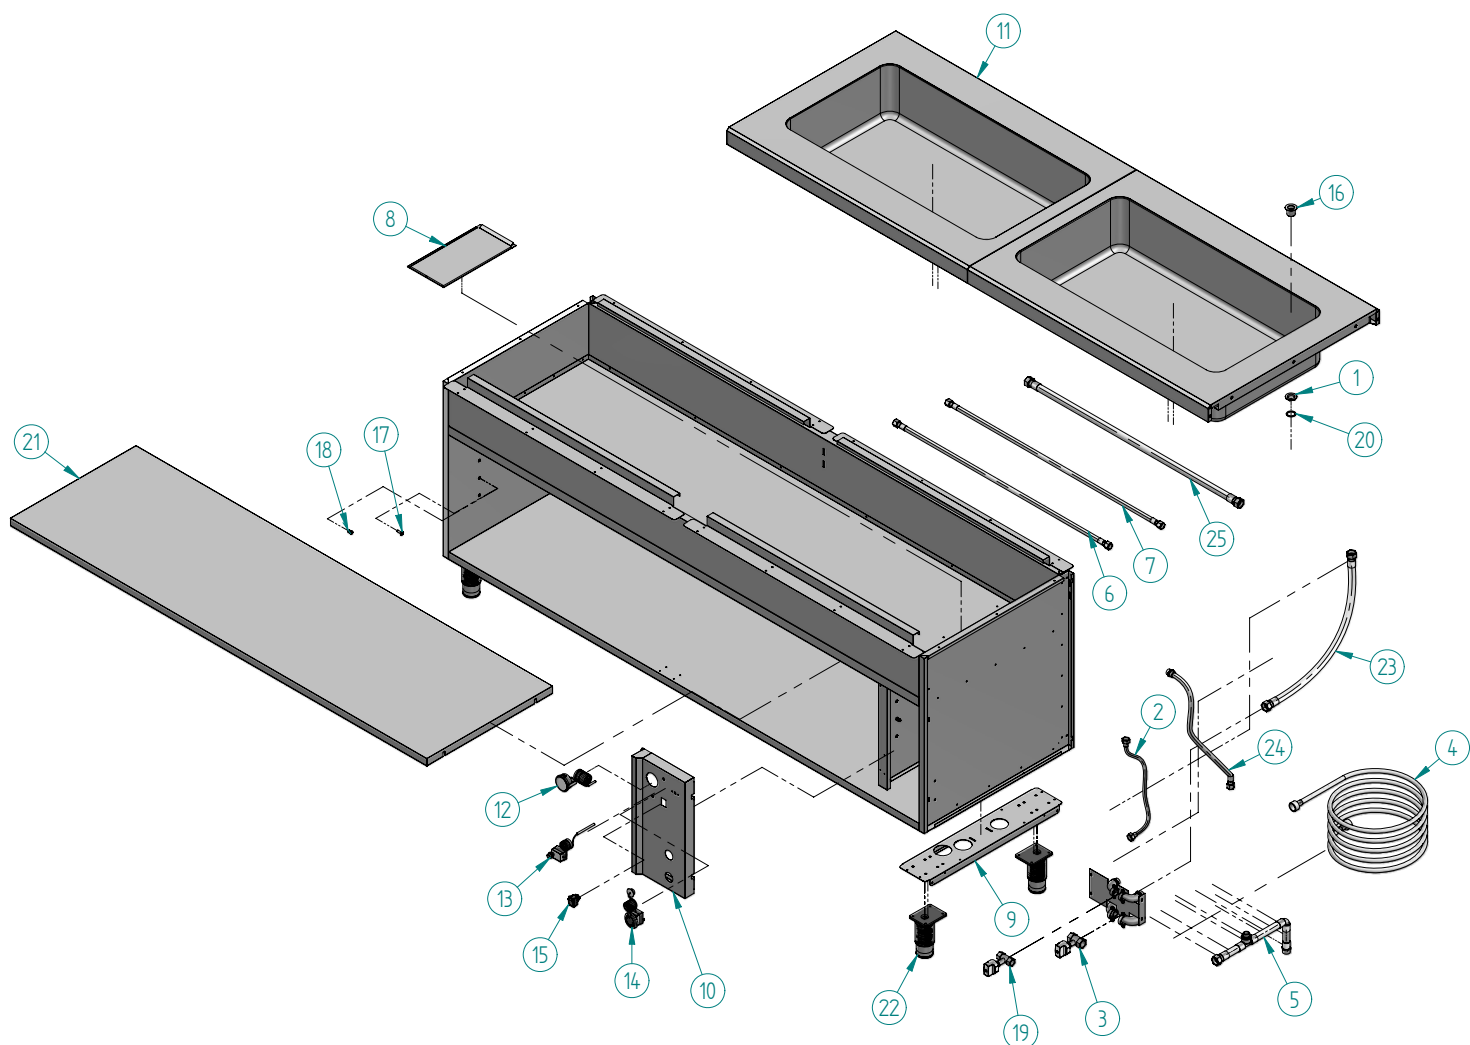

EXPLODED VIEW

Nº	Descripción	Cantidad
1	CONTRATUERCA 3/4	2
2	FLEXO MALLA TAQ 1M. H-H 1/2-1/2	1
3	LLAVE 3/4 CON MANDO	1
4	GOMA ENTRADA AGUA 2M	1
5	TUBO SELF-SERVICE COLECT DESAGÜE	1
6	TUBO SELF-SERVICE UNION ENTRADA CUBA	1
7	TUBO SELF-SERVICE UNION ENTRADA CUBA	1
8	TRAMPILLA ACCESO CUBA	1
9	RODAPIE SELF-SERVICE	3
10	CUADRO 1 ELEMENTO SELF-SERVICE	1
11	ENCIMERA CUBA 2250	2
12	TERMÓMETRO CIRCULAR 52 DIAMETRO 0/120°C	1
13	TERMOSTATO DE SEGURIDAD 110°C DE BULBO	1

Nº	Descripción	Cantidad
14	TERMOSTATO 0-90°	1
15	INTERRUPTOR GENERAL	1
16	DESAGÜE INDX 3/4 (CORTO)	2
17	TORNILLO.M6x20 ULS (DIAM.13.6) A-2	4
18	TUERCA REMACH HEXAGONAL M6	4
19	LLAVE 1/2 CON MANDO	1
20	JUNTA PLANA VITON	2
21	BAZAR RESERVA 2250	1
22	PATA REG. ARMARIOS 2"	4
23	TUBO SELF-SERVICE DESAGÜE	1
24	TUBO SELF-SERVICE REBOSADERO	1
25	TUBO SELF-SERVICE UNION DESAGÜE CUBA	1