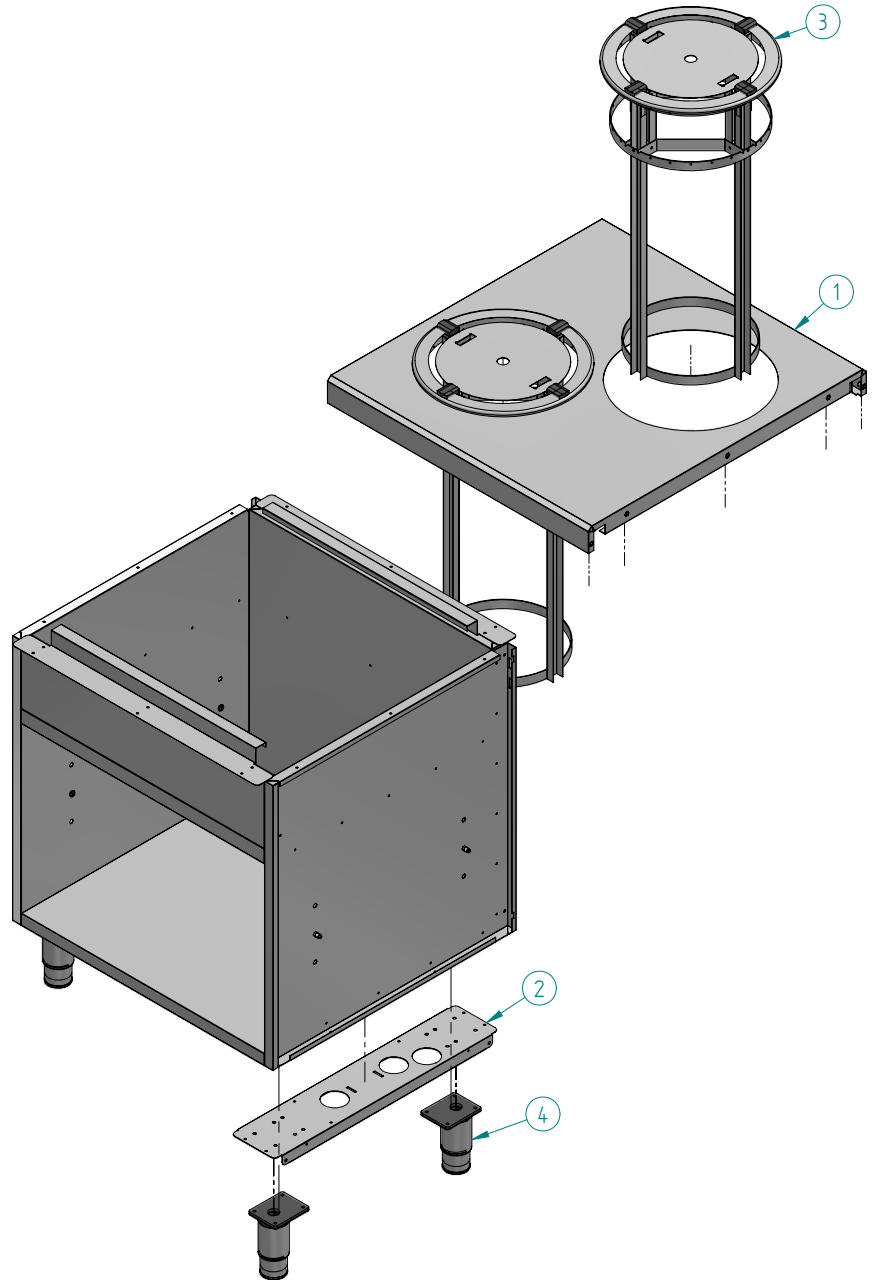

EXPLODED VIEW

N°	Descripción	Cantidad
1	ENCIMERA PLATOS 750	1
2	RODAPIE SELF-SERVICE	2
3	DISPENSADOR PLATOS diam.230/280 H.650mm	2
4	PATA REG. ARMARIOS 2"	4