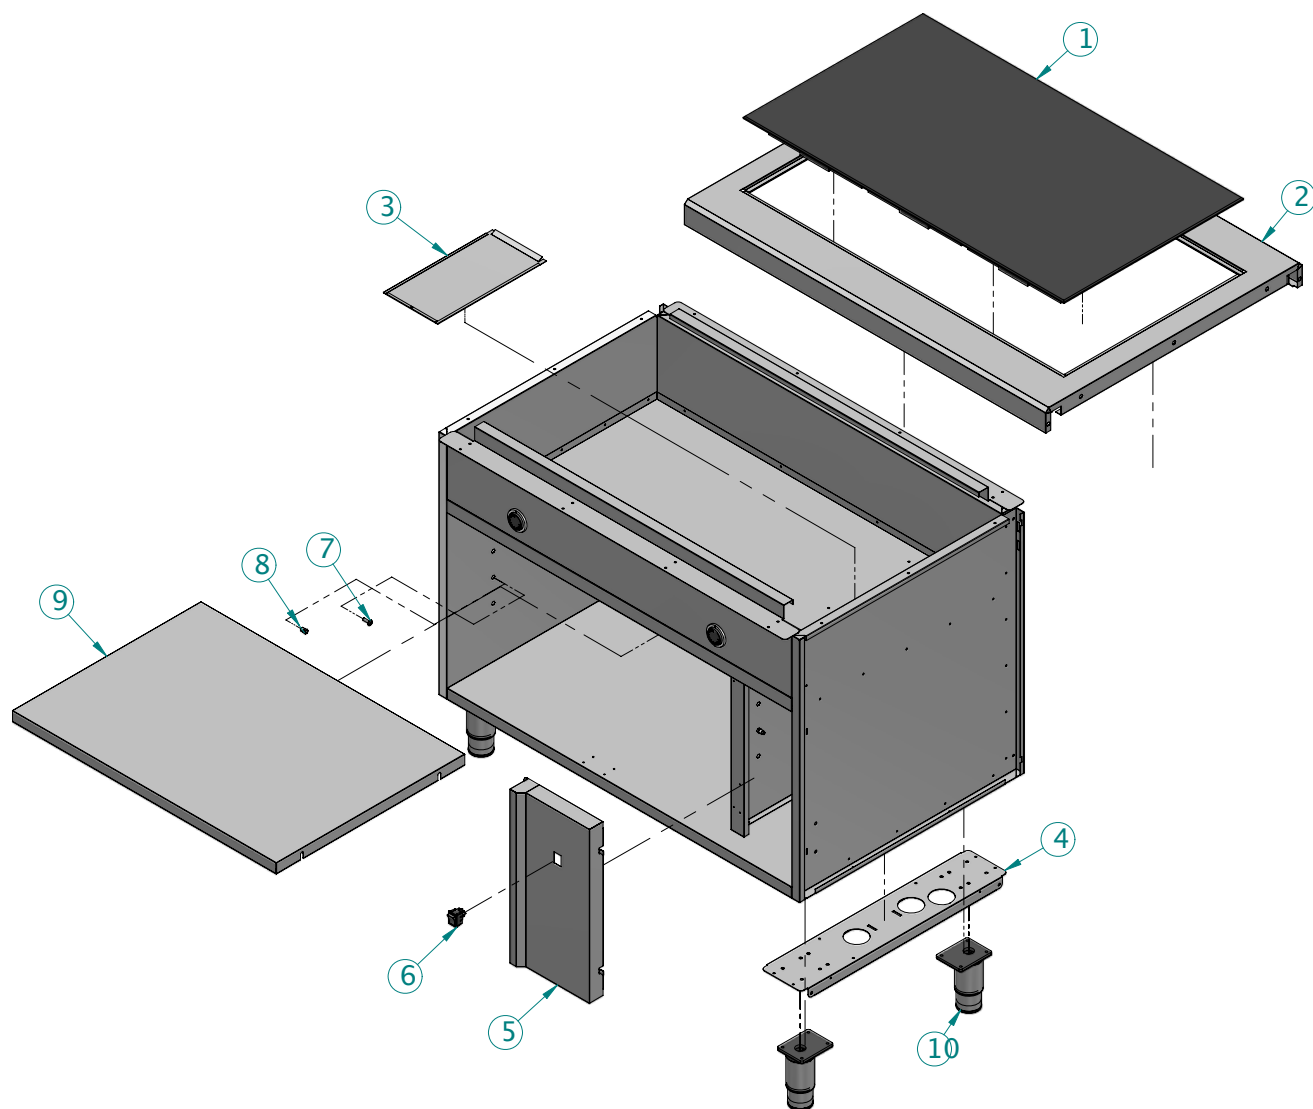

EXPLODED VIEW

N°	Descripción	Cantidad
1	PLACA VITROCERAMICA 1SPKGC8980	1
2	ENCIMERA VITROCERAMICA 1125	1
3	TRAMPILLA ACCESO CUBA	1
4	RODAPIE SELF-SERVICE	2
5	CUADRO 1 ELEMENTO (VITROCERAMICA)	1
6	INTERRUPTOR GENERAL	1
7	TORNILLO.M6x20 ULS (DIAM.13.6) A-2	4
8	TUERCA REMACH HEXAGONAL M6	9
9	BAZAR RESERVA 1125	1
10	PATA REG. ARMARIOS 2"	4