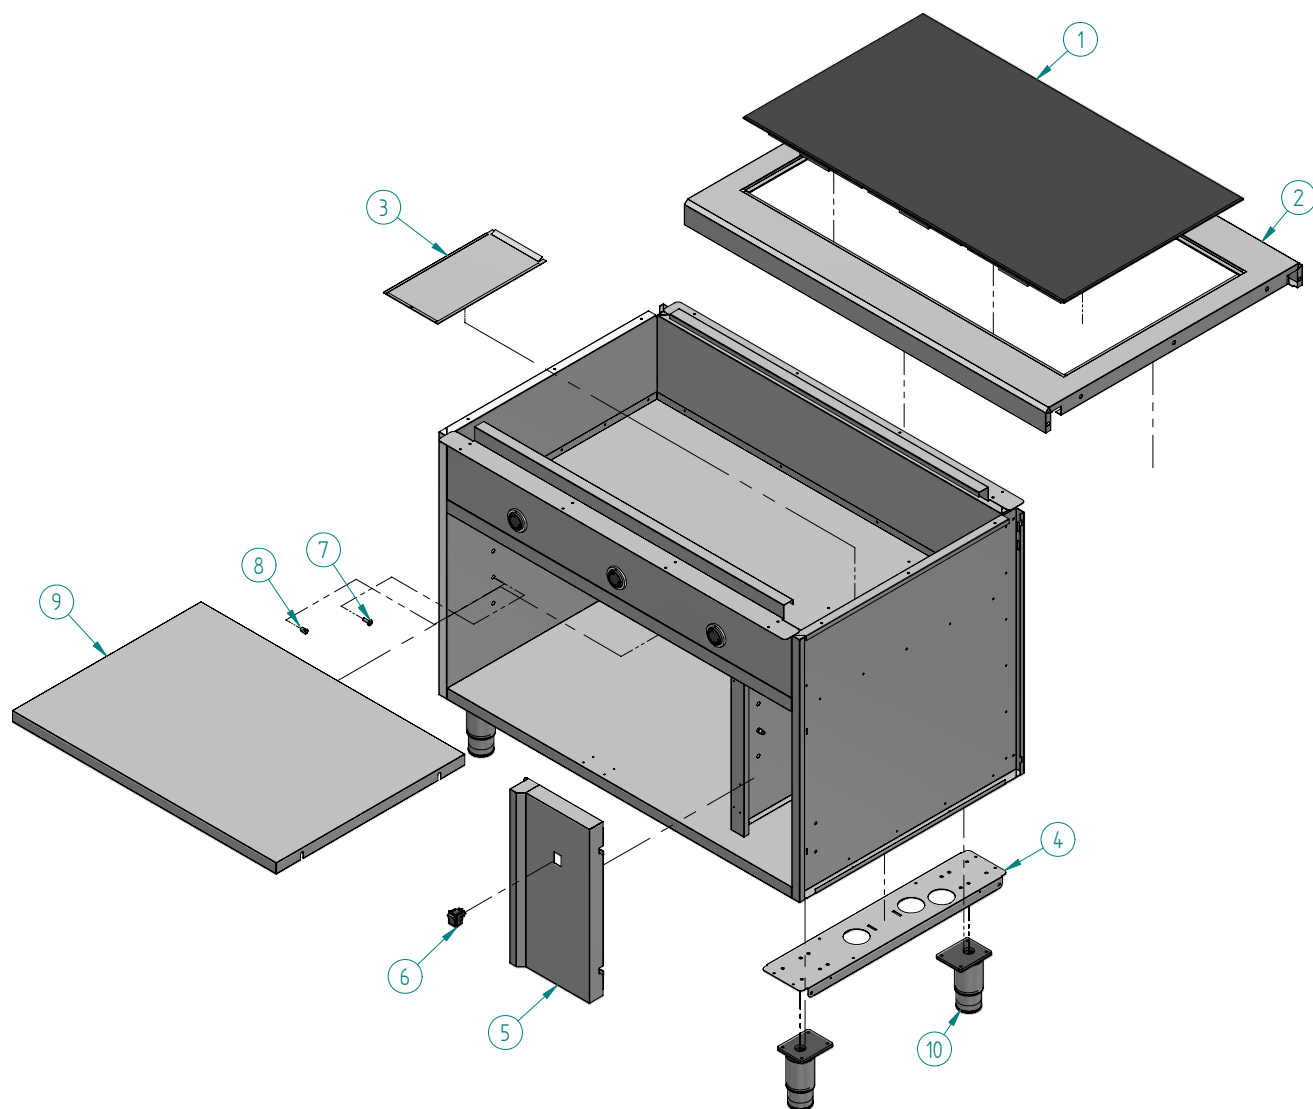

EXPLODED VIEW

N°	Descripción	Cantidad
1	PLACA VITROCERAMICA 1SPKGC8980	1
2	ENCIMERA VITROCERAMICA 1125	1
3	TRAMPILLA ACCESO CUBA	1
4	RODAPIE SELF-SERVICE	2
5	CUADRO 1 ELEMENTO (VITROCERAMICA)	1
6	INTERRUPTOR GENERAL	1
7	TORNILLO.M6x20 ULS (DIAM.13.6) A-2	4
8	TUERCA REMACH HEXAGONAL M6	9
9	BAZAR RESERVA 1125	1
10	PATA REG. ARMARIOS 2"	4