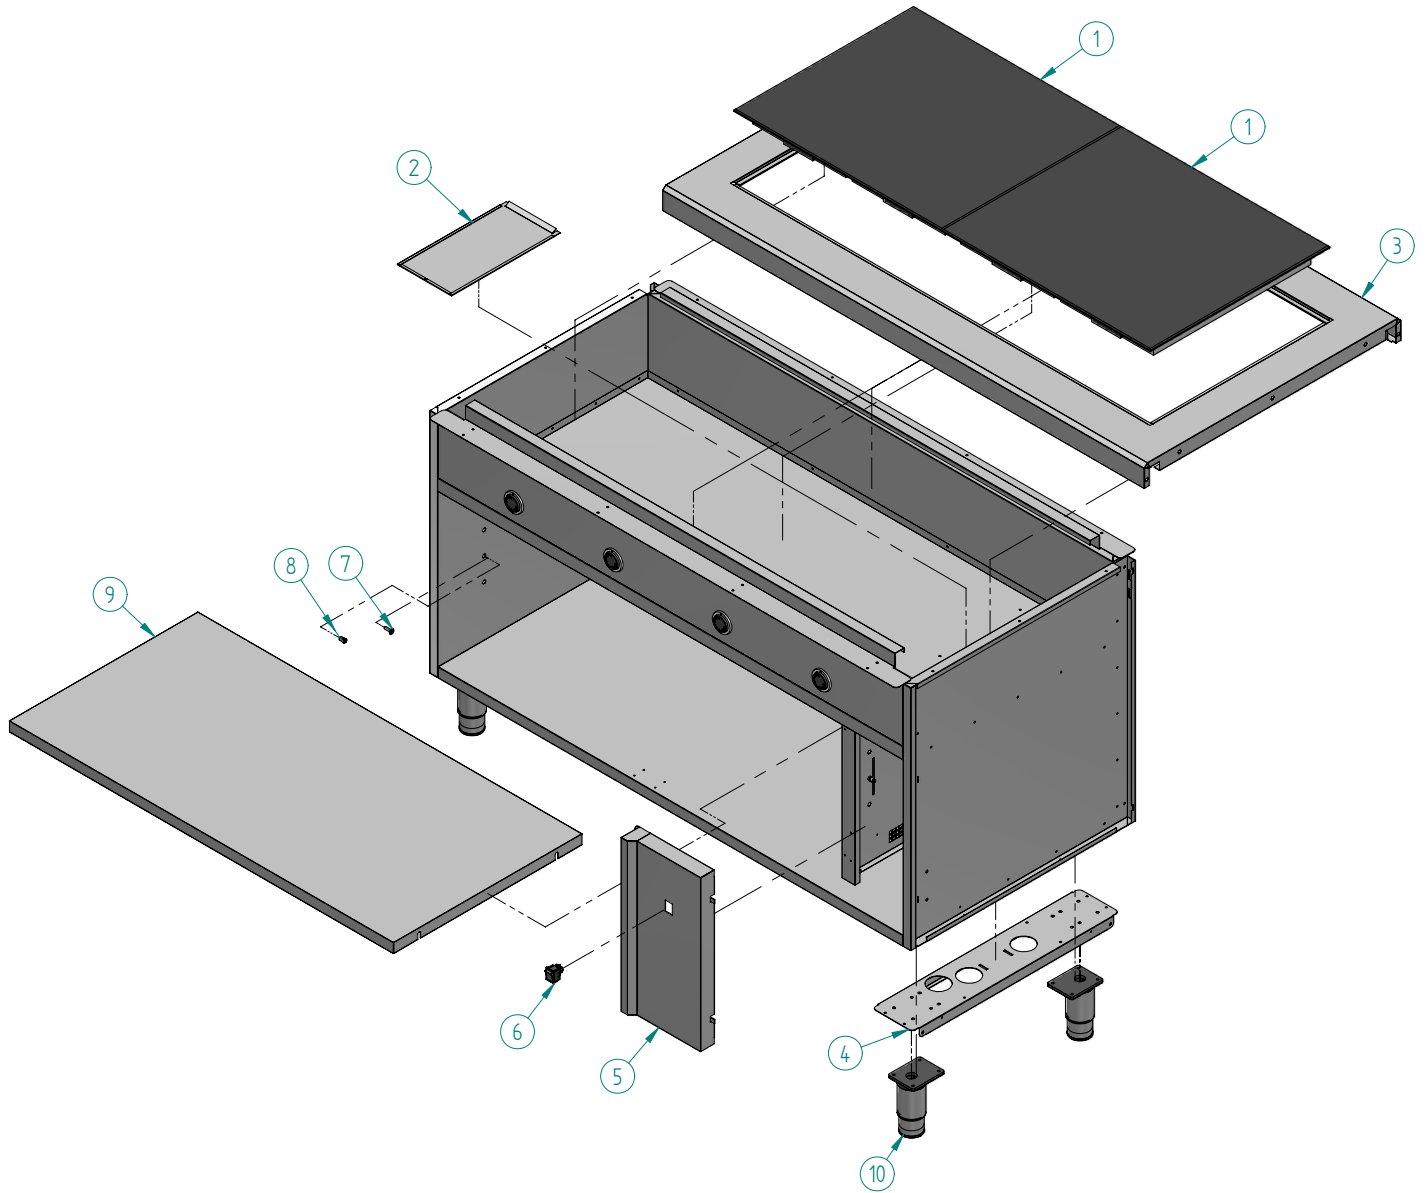

EXPLODED VIEW

Nº	Descripción	Cantidad
1	PLACA VITROCERAMICA 1SPKGC8990	2
2	TRAMPILLA ACCESO CUBA	1
3	ENCIMERA VITROCERAMICA 1500	1
4	RODAPIE SELF-SERVICE	2
5	CUADRO 1 ELEMENTO (VITROCERAMICA)	1
6	INTERRUPTOR GENERAL	1
7	TORNILLO.M6x20 ULS (DIAM.13.6) A-2	4
8	TUERCA REMACH HEXAGONAL M6	9
9	BAZAR RESERVA 1500	1
10	PATA REG. ARMARIOS 2"	4