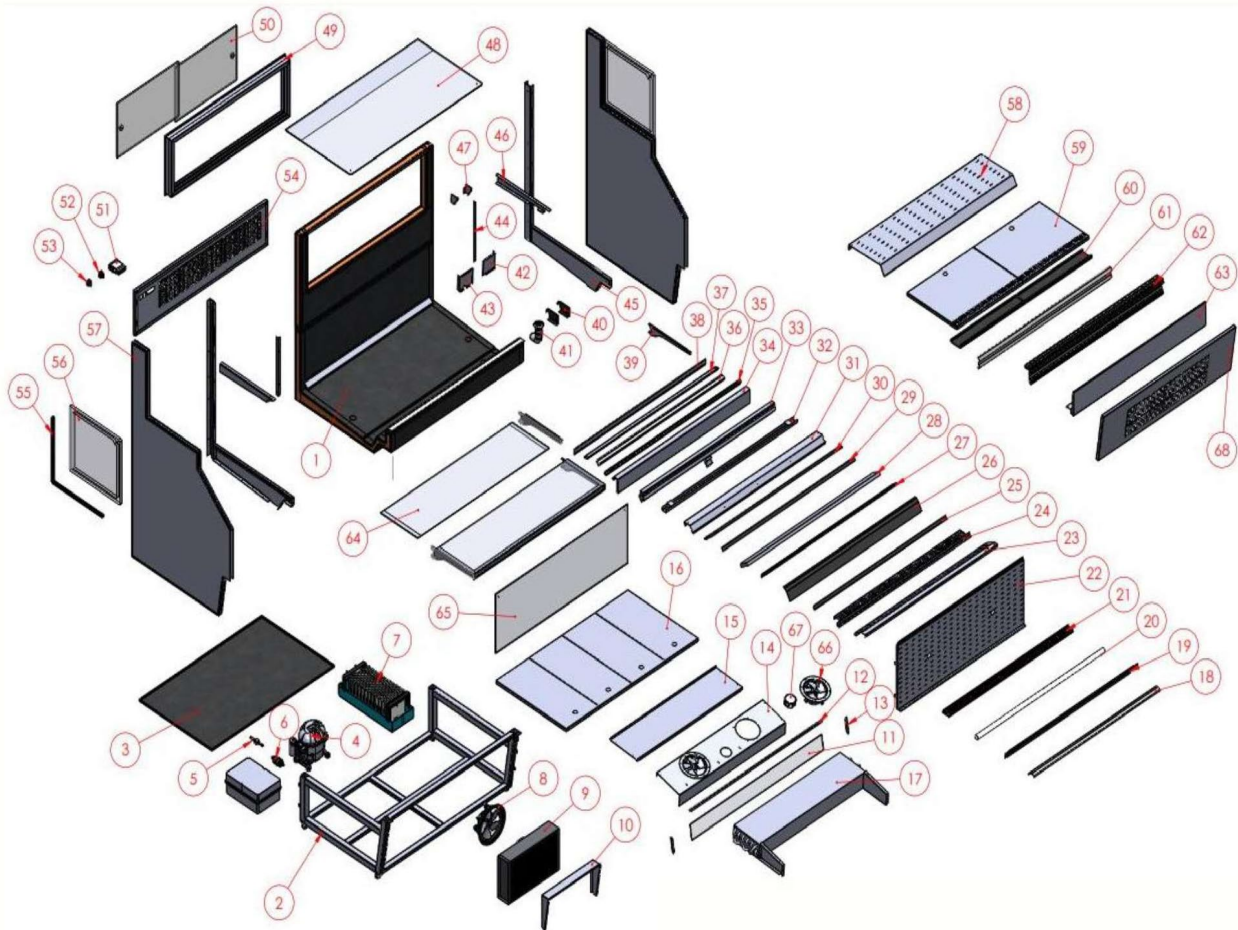

## 6. TEILELISTE

1	Polyurethan Körper	22	Perforierte Rückwand	43	Linke Umgehungsstraße Blech
2	Fahrgestell	23	Unteres Rückluftgitter	44	Perforierte Rückwandträgerbleche
3	Kompressor-Tablett	24	Rückluftgitter oben	45	Rückwand Lisenen Blech
4	Kompressor	25	Honigwabe Metallblech 1	46	Oberes hinteres Regal Lisenen Blech
5	Schauglas	26	Top Air Grill Blech	47	Trägerblech für oberes Rückluftgitter
6	Trockner	27	Top Air Grill Blech	48	Oberes Glas
7	Kondensatwanne	28	Honigwabe	49	Schiebetür Plastikrahmen
8	Verflüssiger-Lüfter	29	Honigwabe Metallblech 2	50	Schiebeglas
9	Verflüssiger	30	Top Air Bypass-Blech	51	Digital
10	Verflüssiger-Bypass-Blech	31	Beleuchtungsbleche	52	Schalter Kühlung