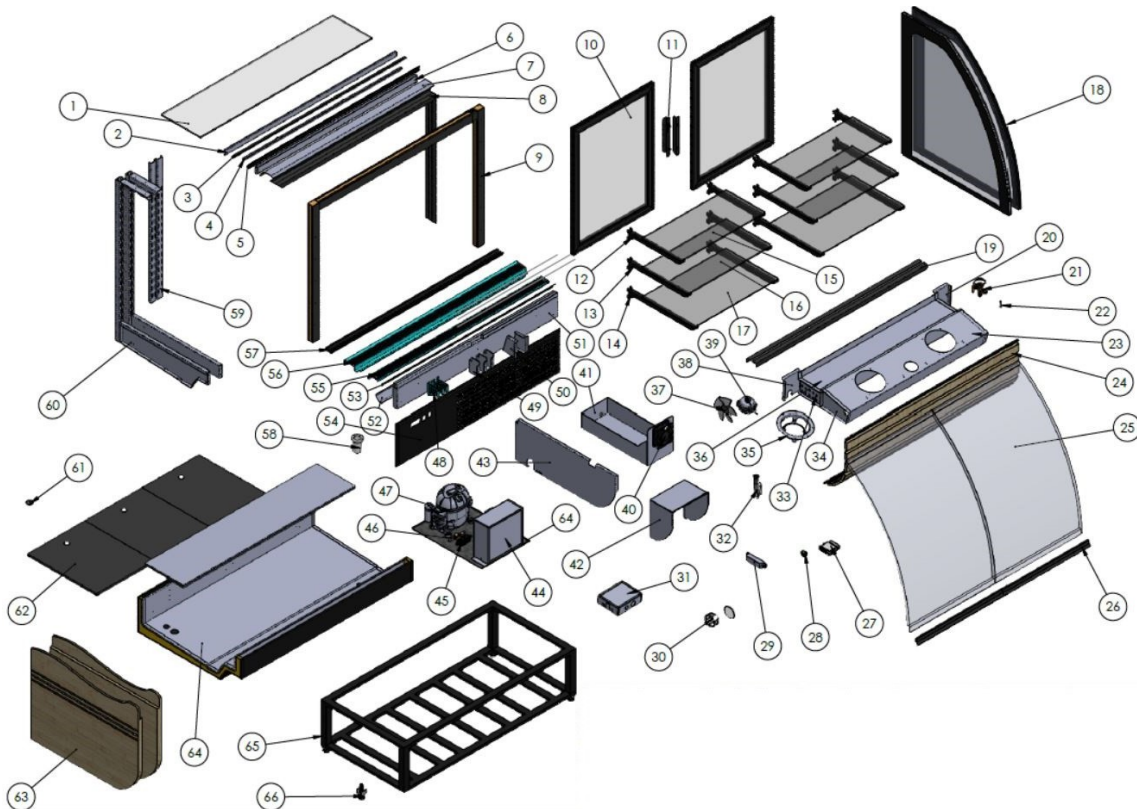

TEILELISTE

1	Oberes Glas	26	Front Glas Boden Aluminium	51	MDF-Deckblatt
2	Obere Platte Vorderseite 'U' Blatt	27	Digitaler Thermostat	52	Untere Luftleitbleche
3	Vorderseite Glasplatte Aluminium	28	Schalter	53	Gebälseluftleitblech
4	LED-Linie	29	LED-Treiber	54	Hinterer Verschlussklappe
5	Deckplatte Frontplatte	30	Abzweigdose	55	Saugtuch
6	Obere Holzplatte	31	Elektrische Schalttafel	56	Blatt blasen
7	Obere Luftleitbleche	32	Entwässerungssatz	57	Handlauf
8	Gleitender Kunststoff	33	Verdampfer	58	Rohrdeckel Kunststoff
9	Schieberahmen	34	Verdampfer Side Blatt	59	Hinterer Pilaster-Mittelteil
10	Schiebeglas	35	Fächer-Kunststoff-Reifen	60	Hinterer Pilaster-Seitenteil
11	Schiebebügel	36	Verdampfer-Deckblatt	61	Tablett Kunststoff
12	Regalgriff-400mm	37	Lüfterrad	62	Tablett
13	Regalgriff-450mm	38	Bypass-Blatt-Links	63	Beistellmöbel
14	Regalgriff-500mm	39	Lüftermotor	64	Inneres Blatt
15	Glasregal-400mm	40	Quadratischer Ventilator	65	Fahrgestell
16	Glasregal-450mm	41	Verdunstungsbox	66	Einstellbare Füße
17	Glasregal-500mm	42	Verflüssiger-Bypass-Blatt		
18	Panoramaglas	43	Deckblatt der Kompressoreinheit		
19	Bodenplatte Vorderseite 'U' Blatt	44	Verflüssiger		
20	Bypass-Blatt-Rechts	45	Trockner		
21	Expansionsventil	46	Schauglas		
22	Blende	47	Kompressor		
23	Lüfterplatte	48	Unterstützungsblatt Blasen		
24	Vordere Möbel	49	Ansaugstützblatt		
25	Frontglas	50	Trägerblatt für Möbel		