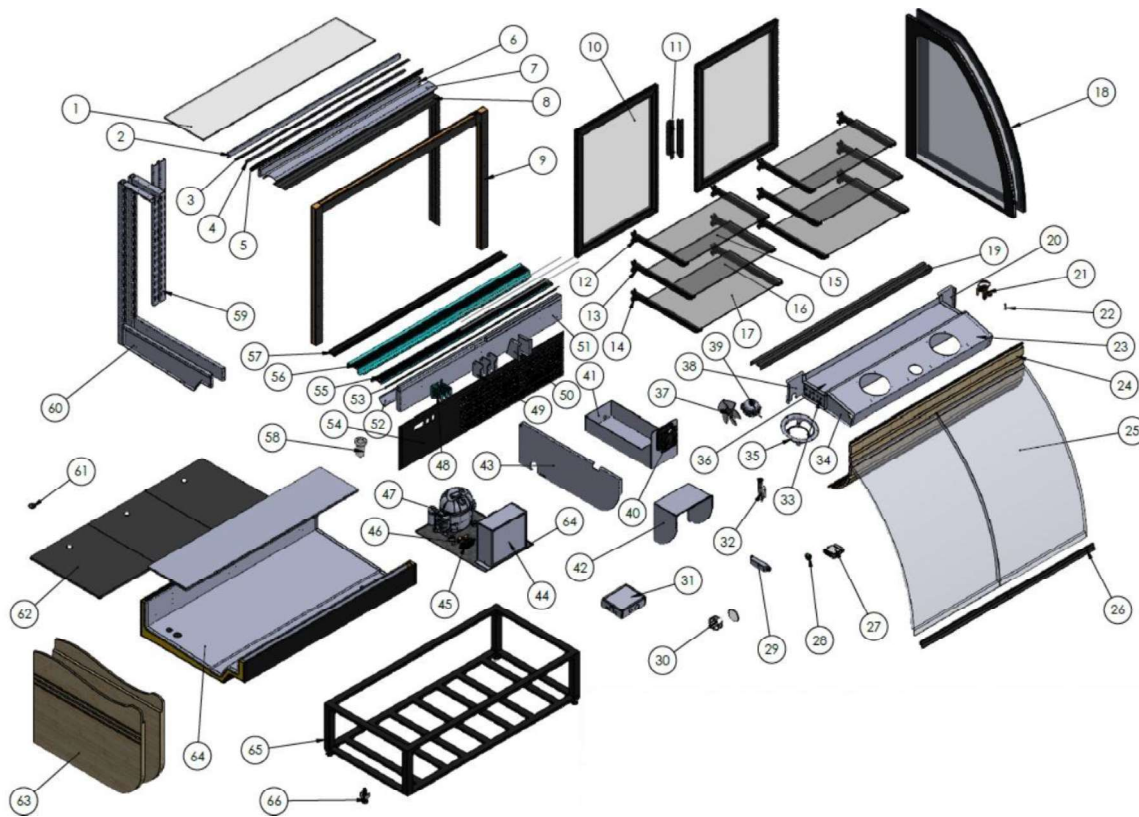

6. TEILELISTE

1	Oberes Glas	26	Front Glas Boden Aluminium	51	MDF-Deckblatt
2	Oberplatte Vorderseite U- Teil	27	Digitaler Thermostat	52	Untere Luftleitbleche
3	Vorderseite Glasaluminiumplatte	28	Schalter	53	Gebläseluftleitblech
4	LED-Zeile	29	LED-Treiber	54	Hinterer Verschlussklappe
5	Deckplatte Frontplatte	30	Abzweigdose	55	Saugtuch
6	Obere Holzplatte	31	Elektrische Schalttafel	56	Blatt blasen
7	Obere Luftleitbleche	32	Entwässerungssatz	57	Geländer
8	Gleitender Kunststoff	33	Verdampfer	58	Rohrdeckel Kunststoff
9	Schieberahmen	34	Verdampfer Side Blatt	59	Hinterer Sockel-Mittelteil
10	Schiebeglas	35	Fächer-Kunststoff-Reifen	60	Hinterer Pilaster-Seitenteil
11	Schiebegriff	36	Verdampfer-Deckblatt	61	Tablett Kunststoff
12	Regalgriff-400mm	37	Lüfterrad	62	Tablett
13	Regalgriff-450mm	38	Bypass-Blatt-Links	63	Beistellmöbel
14	Regalgriff-500mm	39	Lüftermotor	64	Inneres Blech
15	Glasregal-400mm	40	Quadratischer Ventilator	65	Fahrgestell
16	Glasregal-450mm	41	Verdunstungsbox	66	Einstellbare Füße
17	Glasregal-500mm	42	Verflüssiger-Bypass-Blatt		
18	Panoramaglas	43	Deckblatt der Kompressoreinheit		
19	Bodenplatte Vorderseite 'U' Blatt	44	Verflüssiger		
20	Bypassbogen-Rechts	45	Trockner		
21	Expansionsventil	46	Schauglas		
22	Blende	47	Kompressor		
23	Lüfterplatte	48	Unterstützungsblatt Blasen		
24	Vordere Möbel	49	Ansaugstützblatt		
25	Vorderes Glas	50	Trägerblatt für Möbel		