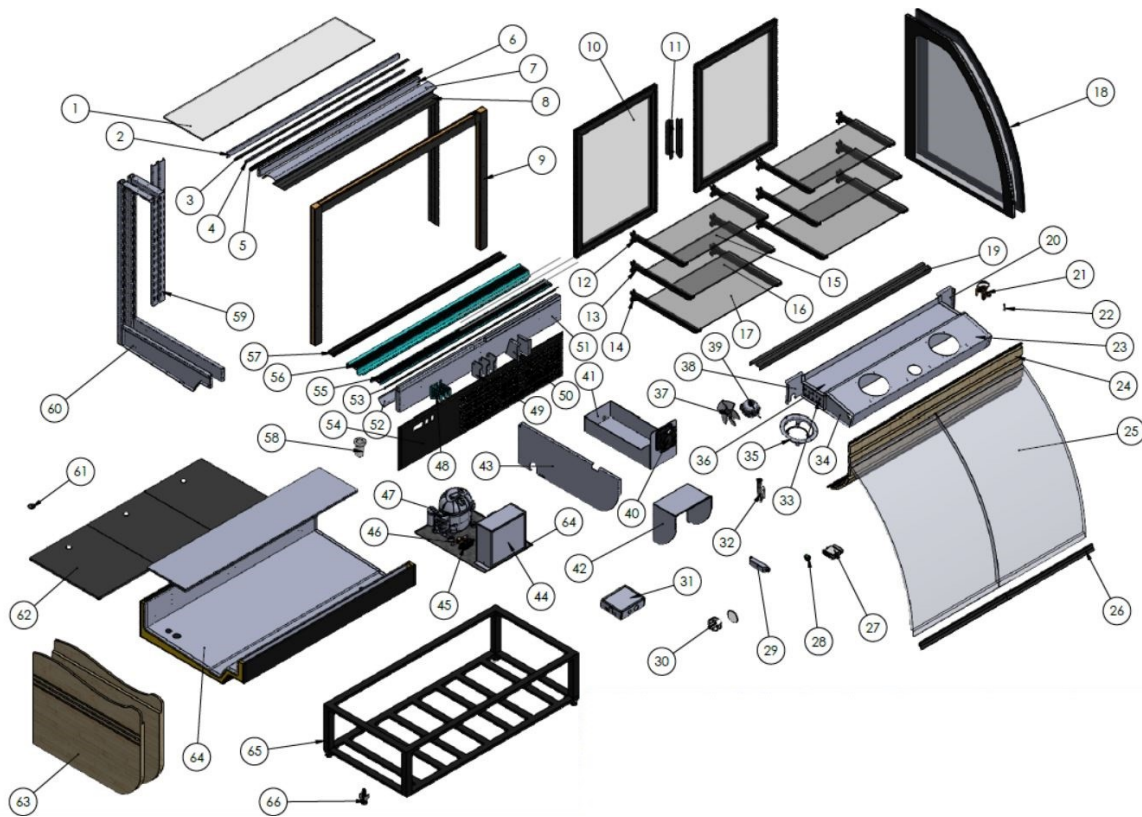

TEILELISTE

1	Top Glass	26	Front Glas Boden Aluminium	51	MDF-Deckblatt
2	Obere Platte Vorderseite 'U' Blatt	27	Digitaler Thermostat	52	Untere Luftleitbleche
3	Vorderseite Glasplatte Aluminium	28	Schalter	53	Gebläseluftleitblech
4	LED Leitung	29	LED Treiber	54	Hinterer Verschlussklappe
5	Deckplatte Frontplatte	30	Abzweigdose	55	Saugtuch
6	Obere Holzplatte	31	Elektrische Schalttafel	56	Blatt blasen
7	Obere Luftleitbleche	32	Entwässerungssatz	57	Handlauf
8	Gleitender Kunststoff	33	Verdampfer	58	Rohrdeckel Kunststoff
9	Schieberahmen	34	Verdampfer Side Blatt	59	Hinterer Pilaster-Mittelteil
10	Schiebeglas	35	Fächer-Kunststoff-Reifen	60	Hinterer Pilaster-Seitenteil
11	Schiebebügel	36	Verdampfer-Deckblatt	61	Tablett Kunststoff
12	Regalgriff-400mm	37	Lüfterrad	62	Tablett
13	Regalgriff-450mm	38	Bypass-Blatt-Links	63	Beistellmöbel
14	Regalgriff-500mm	39	Lüftermotor	64	Inneres Blatt
15	Glasregal-400mm	40	Quadratischer Ventilator	65	Fahrgestell
16	Glasregal-450mm	41	Verdunstungsbox	66	Einstellbare Füße
17	Glasregal-500mm	42	Verflüssiger-Bypass-Blatt		
18	Panoramaglas	43	Deckblatt der Kompressoreinheit		
19	Bodenplatte Vorderseite 'U' Blatt	44	Verflüssiger		
20	Bypass-Blatt-Rechts	45	Trockner		
21	Expansionsventil	46	Schauglas		
22	Blende	47	Kompressor		
23	Lüfterplatte	48	Unterstützungsblatt Blasen		
24	Vordere Möbel	49	Ansaugstützblatt		
25	Frontglas	50	Trägerblatt für Möbel		