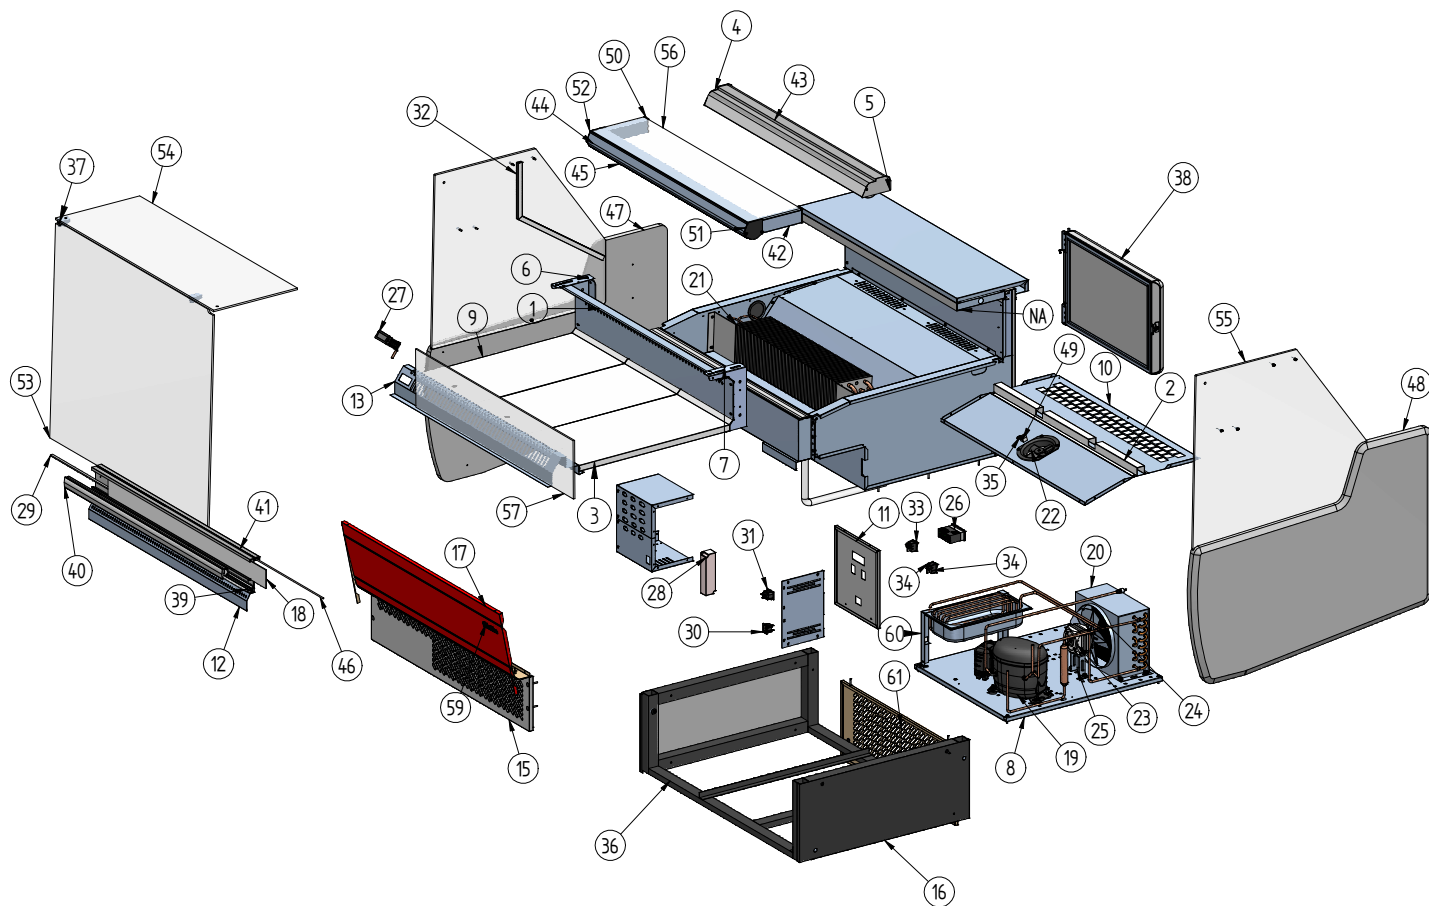

EXPLODED VIEW

Nº	Descripción	Cantidad	Nº	Descripción	Cantidad
1	DUEL DEFL AIREMAGNUS938CR	1	33	INTER. NARANJA ILUMIN.	1
2	OMEGA APOYO BAND. EXP. MG938CR	1	34	INTERRUPTOR GENERAL	1
3	BANDEJA EXPOSIC. MAGNUS1250X850	1	35	PASACABLE 9 mm	1
4	VINILO PANTALLA GRD (DCHO+IZDQ)	1	36	RODAPIE VMB 938	1
5	VINILO PANTALLA GRD (DCHO+IZDQ)	1	37	CIERRE IZQUIERDO CRISTAL FRONTAL	1
6	SOP. ENCIM. IZQDO MAGNUS CR	1	38	PUERTA VITRINA ARIES	1
7	SOP. ENCIM. DCHO MAGNUSCR	1	39	PERFIL GIRATORIO 13.0523106.000 VIELER	1
8	BANCADA MG	1	40	PERFIL ABATIBLE 13.443.2040.000 VIELER	1
9	BANDEJA EXPO. MGS N°2	2	41	PERFIL ABATIBLE 2	1
10	TAPA EVAP. MAGNUS938X850CR	1	42	PERFIL REF-275 PLATA (5,4 MI)	1
11	CUADRO MANDOS MARBELLA	1	43	PERFIL REF-2713 PLATA	1
12	SUJECION DECO. DEL. VMB 938	1	44	PERFIL REF-2089 PLATA	1
13	REJILLA EXPO. DEL. VMB 938 R	1	45	PERFIL PROTECTOR N°1	1
14*	ENCIMERA TRABAJO MARBELLA 938	1	46	TAPA JUNTAS PERFIL DELANTERO	1
15	REJILLA DECO. FRONTAL VMB 938	1	47	COSTADO POLIEST. MARBELLA IZDO.	1
16	DECORACION LAT. RODAPIE	2	48	COSTADO POLIEST. MARBELLA DCHO.	1
17	DECORACION DELANTERA VMB / VMC 938	1	49	SOPORTE BULBO	1
18	DECORACION PERFIL DELANTERO VMB 938	1	50	TAPETA PERFIL REF. 275	2
19	COMPRESOR ASPERA NEK6165GK	1	51	TAPETA PERFIL REF.2089 DCHA.	1
20	CONDENSADOR 8X3 CON BAFLE	1	52	TAPETA PERFIL REF.2089 IZDA.	1
21	EVAP. MAGNUS VM69R	1	53	FRONTAL VIT. GLACE 9 RECTA TEMPLADO_14	1
22	MOTOVENT. VITRINA HELADOS	1	54	TAPA ENC. VIT. GLACE 9 RECTA (TEMPLADO)_14	1
23	MOTOVENT. 5W.(H-75 D-200)	1	55	COSTADO CRISTAL VMB RECTA_14	2
24	PALA 200 mm	1	56	ESTANTE VIT. GLACE 931x210x6 TEMP.	1
25	PIE MEDIANO (72 mm)	1	57	ESTANTE CRISTALVMD938	1
26	MICRO 3 RELES 230v. + TECLA ILUM.	1	58*	TORNILLO 3,9 x 9,5 DIN 7981 INOX. A-2	1
27	TERMOMETRO DIGITAL SOLAR DST-30	1	59	MARCA INFRICO ECODOMES PLATA	1
28	FUENTE LED 12V 35W	1	60	BANDEJA EVAPORATIVA MURAL CHICA	1
29	LED BLANCO FRIO 4350lm SC-ID-W2	1	61	REJILLA TRASERA 938	1
30	CONECTOR MACHO E-5010	1			
31	CONECTOR HEMBRA E-5012	1			
32	CANALETA LUZ	1			