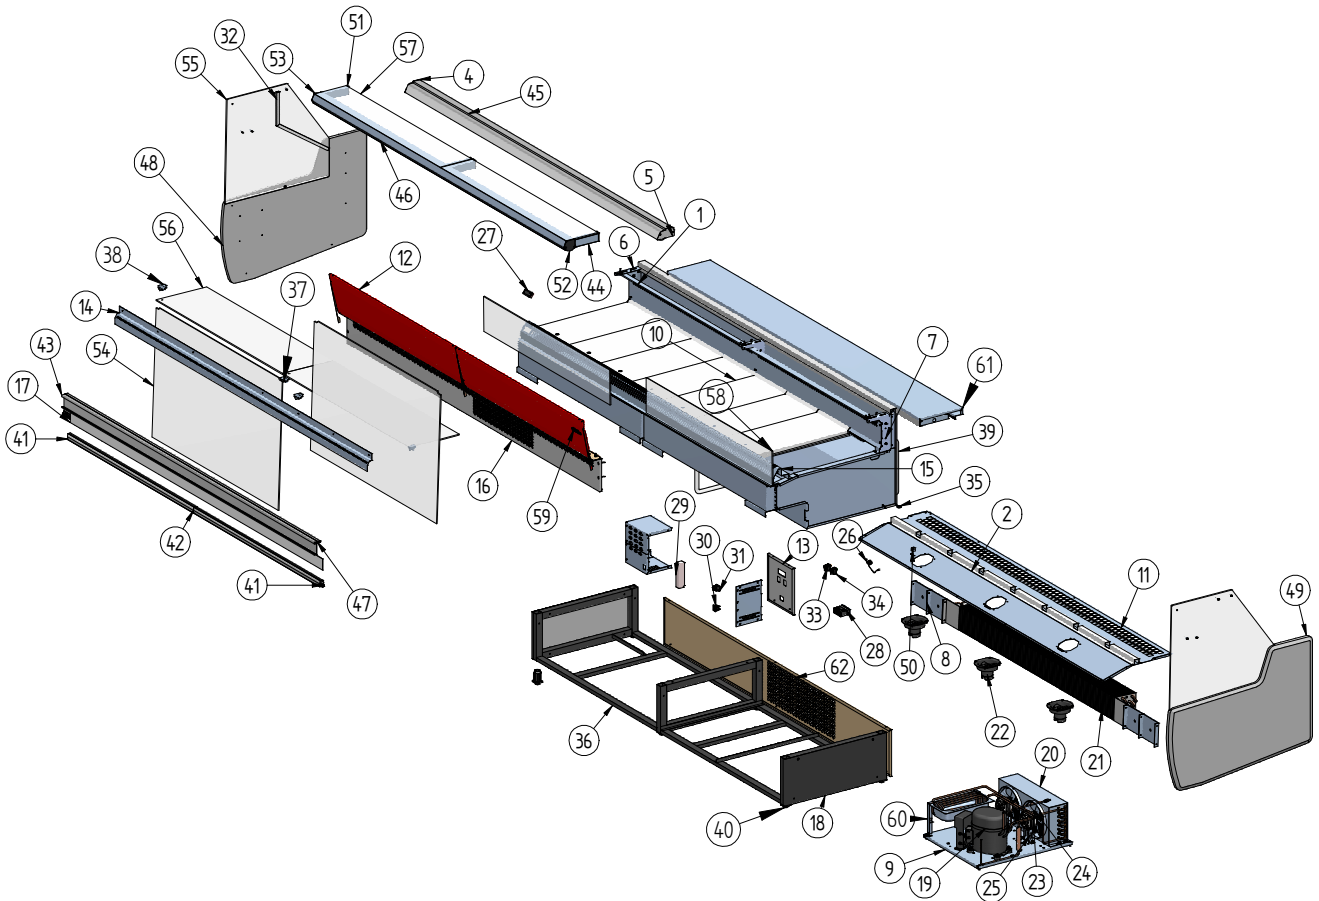

EXPLODED VIEW

Nº	Descripción	Cantidad	Nº	Descripción	Cantidad
1	DUEL DEFL AIREMAGNUS2500CR	1	34	INTERRUPTOR GENERAL	1
2	OMEGA APOYO BAND. EXPOSIC. MAGNUS 2500 CR	1	35	PASACABLE 9 mm	1
3*	BANDEJA EXPOSIC. MAGNUS1250X850	1	36	RODAPIE VMB 2500	1
4	VINILO PANTALLA GRD (DCHO+IZDD)	1	37	CIERRE DERECHO CRISTAL FRONTAL	1
5	VINILO PANTALLA GRD (DCHO+IZDD)	1	38	CIERRE IZQUIERDO CRISTAL FRONTAL	2
6	SOP. ENCIM. IZQDD MAGNUS CR	1	39	PUERTA VITRINA ARIES	4
7	SOP. ENCIM. DCHO MAGNUSCR	2	40	PATA REGULABLE 40 x 40 mm	6
8	CIERRE EVAP. MAGNUS BOMBONES	4	41	PERFIL GIRATORIO 13.052.3106.000 VIELER	1
9	BANCADA MG	1	42	PERFIL ABATIBLE 13.443.2040.000 VIELER	2
10	BANDEJA EXPO. MGS Nº2	7	43	PERFIL ABATIBLE 2	1
11	TAPA EVAP. MAGNUS2500X850CR	1	44	PERFIL REF-275 PLATA (5.4 MI)	4
12	DECORACION DEL VMB 1250	2	45	PERFIL REF-2713 PLATA	1
13	CUADRO MANDOS MARBELLA	1	46	PERFIL REF-2089 PLATA	1
14	SUJECION DECO. DEL VMB 2500	1	47	TAPA JUNTAS PERFIL DELANTERO	1
15	REJILLA EXPO. DEL VMB 2500 R	1	48	COSTADO POLIEST. MARBELLA IZDD.	1
16	REJILLA DECO. FRONTAL VMB 2500	1	49	COSTADO POLIEST. MARBELLA DCHO.	1
17	DECORACION PERFIL DELANTERO VMB 2500	1	50	SOPORTE BULBO	1
18	DECORACION LAT. RODAPIE	2	51	TAPETA PERFIL REF. 275	4
19	COMPRESOR ASPERA NT6222GK	1	52	TAPETA PERFIL REF.2089 DCHA.	1
20	CONDENSADOR 8X3 DOBLE	1	53	TAPETA PERFIL REF.2089 IZDA.	1
21	EVAP. MAGNUS VMG18R	1	54	FRONTAL VIT. GLACE 25 RECTA TEMPLADO_14	2
22	MOTOVENT. VITRINA HELADOS	3	55	COSTADO CRISTAL VMB RECTA_14	2
23	MOTOVENT. SWJH-75 D-2001	2	56	TAPA ENC. VMB12 RECTA TEMPLADO 1250x335x6_14	2
24	PALA 200 mm	2	57	ESTANTE VIT. GLACE 1243x210x6 TEMP.	2
25	PIE MEDIANO (72 mm)	2	58	ESTANTE CRISTALVMD1250	2
26	SONDA MICROPROC. NTC	1	59	MARCA INFRICO ECODOMES PLATA	1
27	X-REP DISPLAY AZUL	1	60	BANDEJA EVAPORATIVA MURAL CHICA	1
28	MICRO 3 RELES 230v. + TECLA ILLUM.	1	61	ENCIMERA DE TRABAJO VMB 2500R	1
29	FUENTE LED 12V 35w	1	62	REJILLA TRASERA VMB 2500	1
30	CONECTOR MACHO E-5010	1			
31	CONECTOR HEMBRA E-5012	1			
32	CANALETA LUZ	1			
33	INTER. NARANJA ILLUMIN.	1			