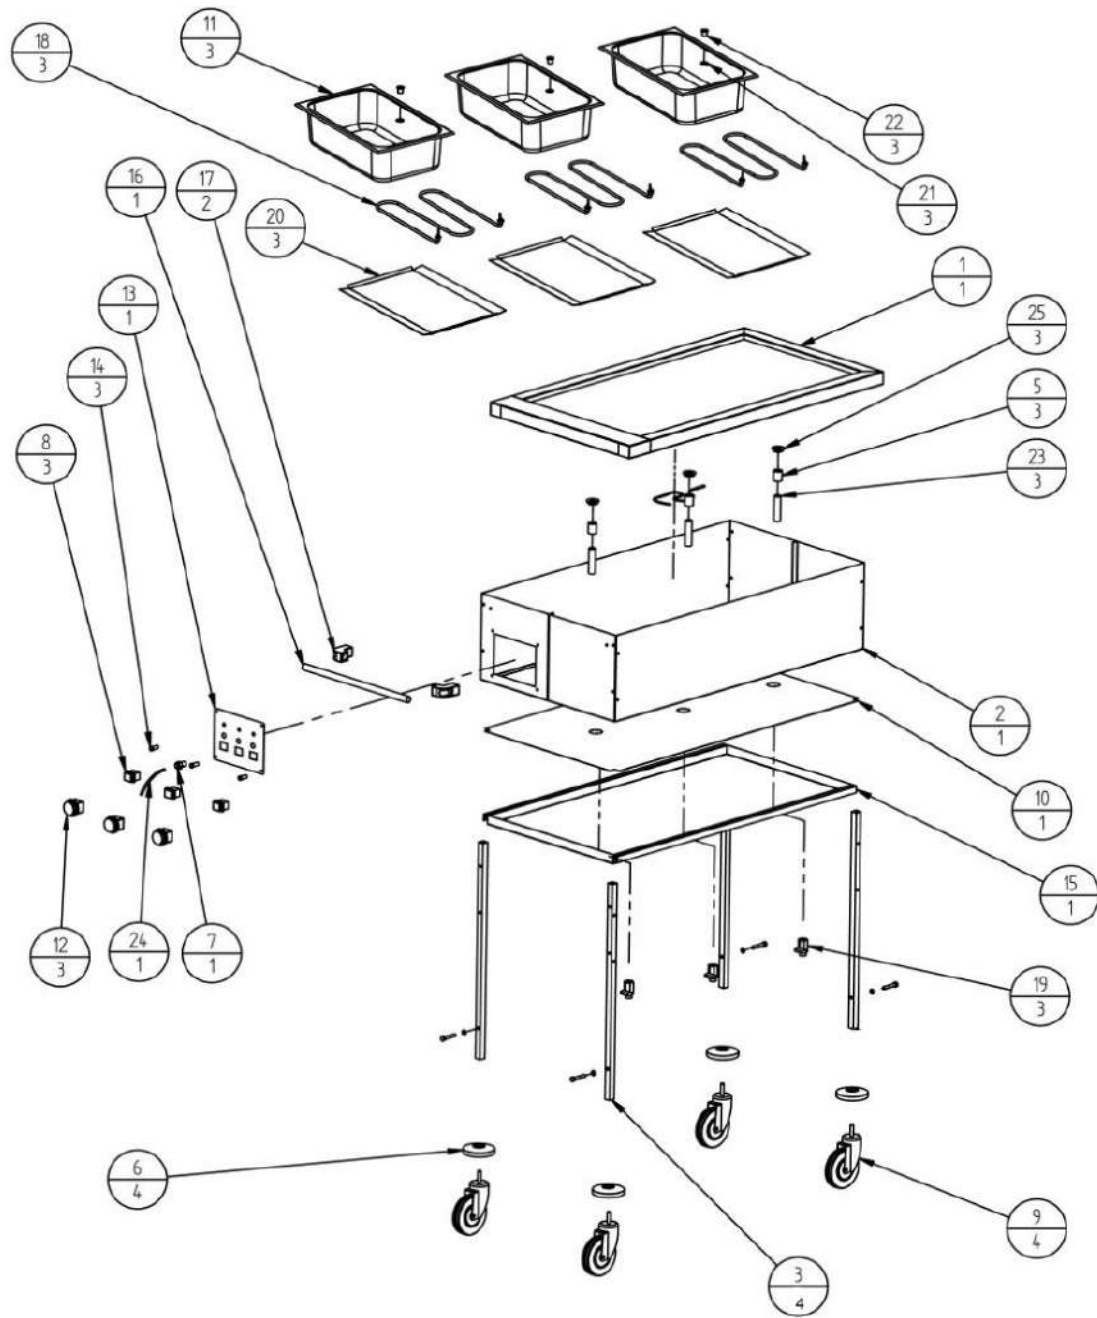

CT 1760TD

N. POZ.	CODICE	DENOMINAZIONE	QUAN.	PREZZO
1	SL51149	CORNICE	1	
2	SL50496	SCOCCA	1	
3	SL51504	TUBOLARI-GAMBE	4	
5	SL50797	MANICOTTO	3	
6	SL51214	PARACOLPO	4	
7	SL50629	PRESSACAVO	1	
8	SL50621	INTERRUTTORE	3	
9	SL51125	RUOTA	4	
10	SL50536	FONDO	1	
11	SL51160	VASCA	3	
12	SL50131	TERMOSTATO	3	
13	SL50506	PANNELLO	1	
14	SL50137	SPIA	3	
15	SL50602	PIANO	1	
16	SL50584	MANICO	1	
17	SL50657	SUPPORTO	2	
18	SL50623	RESISTENZA	3	
19	SL50145	RUBINETTO	3	
20	SL51445	PIASTRA	3	
21	SL50829	GUARNIZIONE	3	
22	SL50653	PILETTA	3	
23	SL50796	RACCORDO	3	
24	SL50130	SPINA	1	
25	SL51138	GHIERA	3	

SL51045 GRUPPO