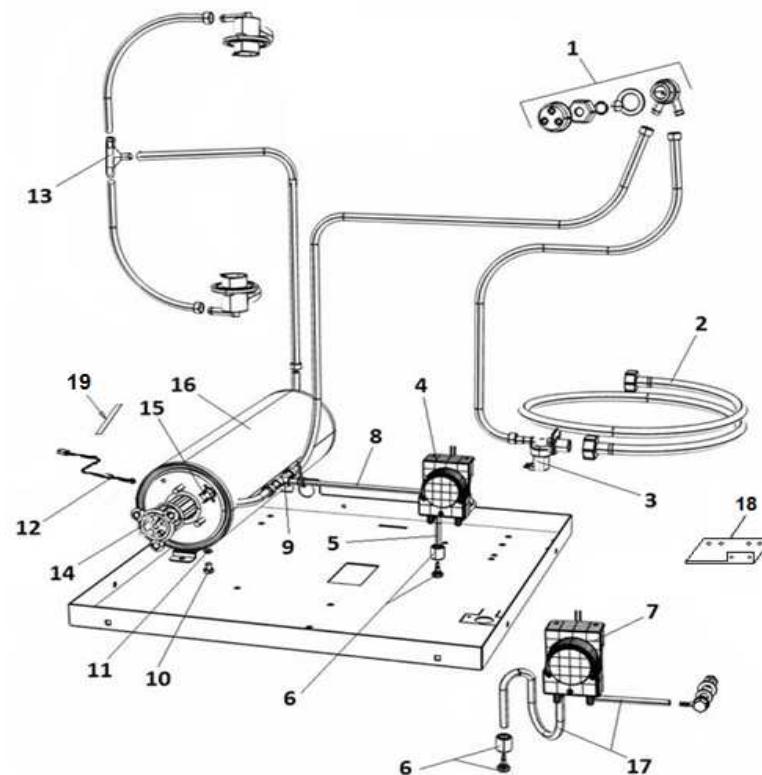

# GS340P

POS	CODE	DESCRIPTION	QTA
1	900273	BASAMENTO N700 BASSA COMPLETO	1
2	901767	VASCA N750	1
3	908185	PORTA N700-E50 CON M.I.	1
4	903651	MAGNETE REED MICRO	1
5	906121	SCROCCHETTO CON ROTELLA + DADO	1
6	900543	SONDA NTC AD OCCHIELLO EVO 2/3 ELCA	1
7	905000	PIEDINO LAVAGGIO PVC NEW	4
8	904795	PERNO PORTA	2
9	901245	CERNIERA PORTA	2
10	908011	PANN. LAT. N700 DX 441 2012 VERT.	1
11	908012	PANN. LAT. N700 SX 441 2012 VERT.	1
12	904568	PANN. POST. N700 2010	1
13	902040	DADO M6 AUTOBLOCCANTE	2
14	909927	PANN. SUP. N700/N700B VERT INOX 441	1
15	904802	PANN. INF. N700 INOX 441	1
16	902740	TIRANTE PORTA M6X265	2
17	904952	PIASTRINA SCORR. TIRANTE PORTA	2
18	905424	FERMO TIRANTE PORTA M.6 T.N	2

POS	CODE	DESCRIPTION	QTA
1	TR2433	VALAVOLA ANTIRITORNO	1
2	907348	TUBO CARICO 90° 1500MM S 800 HW	1
3	902390	ELETTROV. 1 VIA	1
4	902095	DOSATORE BRILL. PERIST. SEKO+VALVOLA A/R SENZA REG.	1
5	902046	TUBO CRYSTAL TRASP. 4X7	1
6	906621	PESO+FILTRO POMPETTA DET./BRILL	2
7	902053	DOSATORE DETERS. PERIST. SEKO+VALVOLA A/R SENZA REG.	1
8	907279	TUBO SILICONE 4X7	1
9	905434	RACC. 3 VIE DOSATORE SU POMPA	1
10	907820	VITE TE 8X12	1
11	904430	OR TAPPO BOILER	1
12	900541	SONDA NTC A BULBO EVO 2/3 ELCA	1
13	905382	RACC. 3 VIE RISCIAQUO	1
14	907297	RESIST. BOILER 4.5KW 230V + OR	1
15	907297	TERMOSTATO SICUREZZA 110°	1
16	900384	BOILER 600/700/N45/N50/N90 5LT.	1
17	907278	TUBO CRISTAL ROSSO 4X7	1
18	952820	SQUADRETTA SUPP. DOSATORE DOPPIO	1
19	904075	LAMELLA OTTONE	1