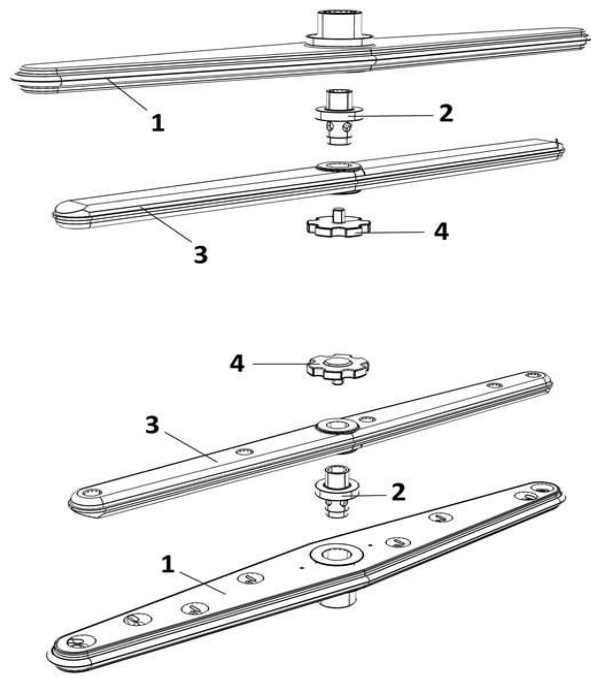

POS	CODE	DESCRIPTION	QTA
1	903107	GIRANTE LAV.4 CON MOZZO	2
2	908771	PERNO GIRANTE RISC. PLASTICA	2
3	907958	GIRANTE RISC. 4 PPL	2
3	903028	GIRANTE RISC. 4 INOX	2
4	902880	GHIERA FERMO GIRANTI	2