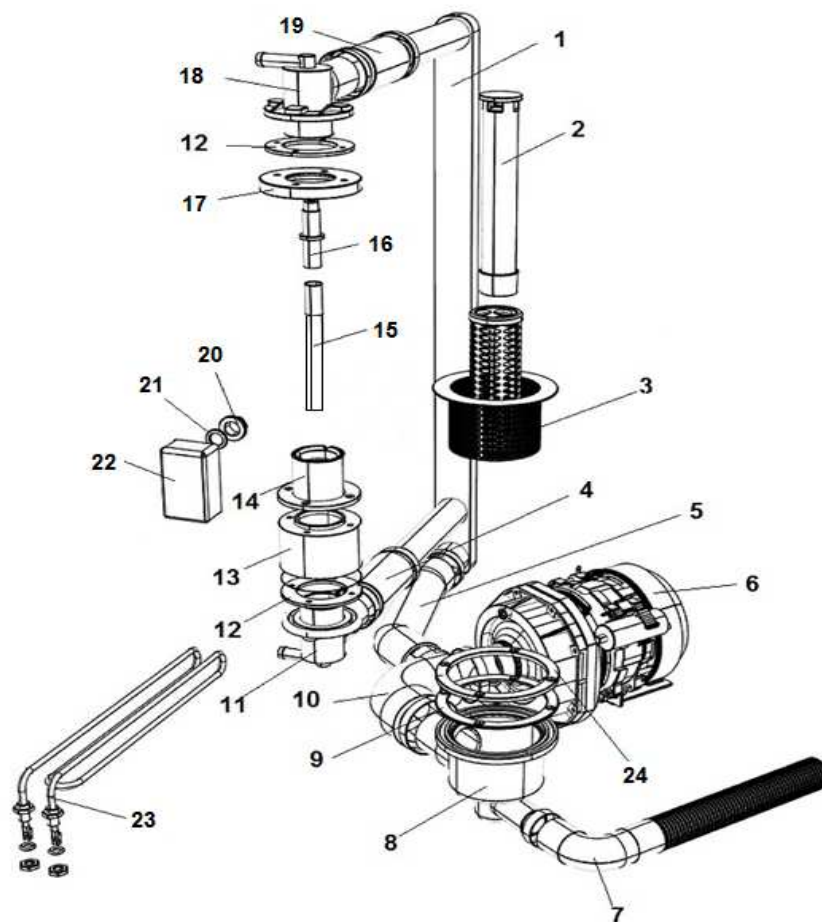

POS	CODE	DESCRIPTION	QTA
1	908701	COLONNA LAVAGGIO N700_E50	1
2	900129	TROPPO PIENO N650-N750-E 45-E 50 PS 2015	1
3	902393	FILTRO POZZETTO MAGGIORATO PPL N700PS/E50/E45	1
4	903756	TRONCHETTO MAND. N45/N50/N90/N700FH	2
5	909371	MANICOTTO MANDATA N750_E50_E45	1
6	902263	POMPA 0.40 KW 230/1 N700_N750_E45_E50	1
7	907440	TUBO SCARICO Ø24 1500MM	1
8	905236	POZZ. ASPRIAZ. MAGGIORATO ASP. Ø45	1
9	905378	GUARN. POZZETTO MAGGIORATO	1
10	903694	MANICOTTO ASPIRAZIONE POMPA LAV. N750-E50	1
11	905449	MOZZO LAV. SX	1
12	908141	GUARN. RACC. LAV. N45/N50/N700/N1000	2
13	908702	DISTANZIALE RACC. LAV. N700_N750	1
14	905388	RACC. INF. LAV. N45/N50/N700/N1000	1
15	908705	PERNO LAV. INF. N700_E45_E50	1
16	904799	PERNO LAV. SUP. N600/N700/N45/N50	1
17	908124	FLANGIA RACC. SUP. N45_N50_700_E45_E50	1
18	905456	MOZZO LAV. DX	1
19	903756	TRONCHETTO MAND. N45/N50/N90/N700FH	1
20	902111	GHIERA 3/8" PPL	1
21	903260	GUARN. 3/8" TR. ARIA	1
22	903260	TRAPPOLA ARIA 90 MM	1
23	905745	RESIST. VASCA 2.5 KW 230V	1
24	905238	FLANGIA POZZETTO ASP./SCAR. MAGG. N45/N50 ETC	1