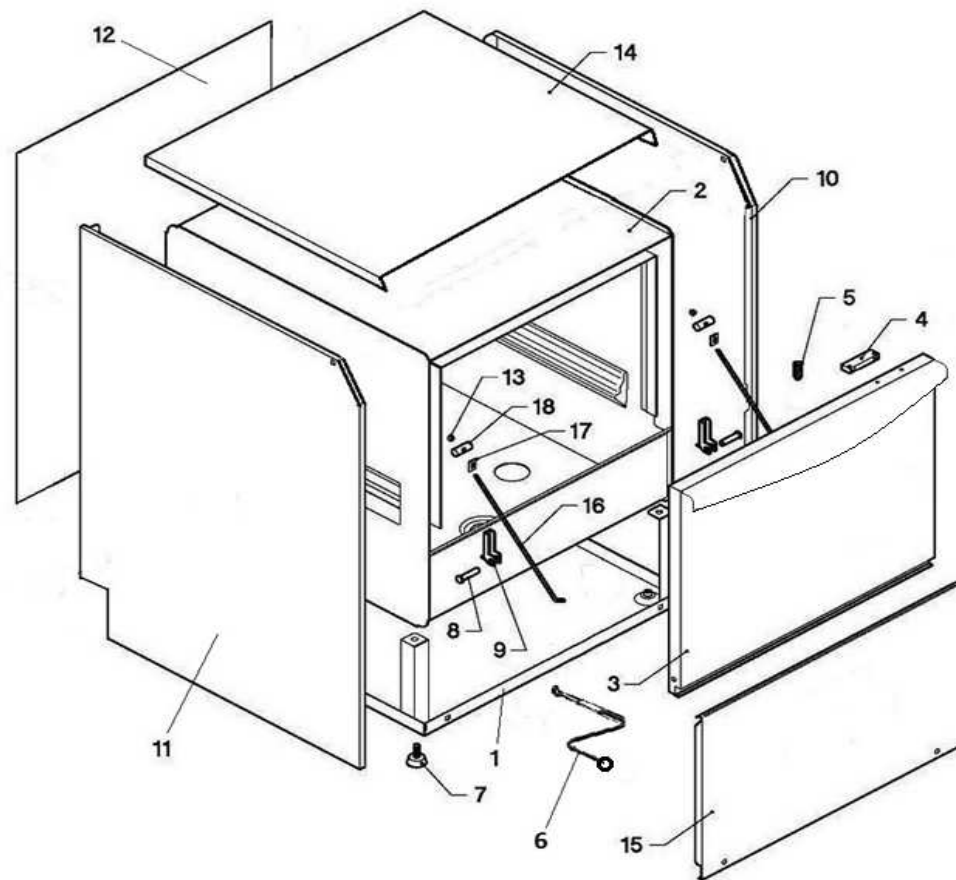

# GS340P

POS	CODE	DESCRIPTION	QTA
1	900273	BASAMENTO N700 BASSA COMPLETO	1
2	901767	VASCA N750	1
3	908185	PORTA N700-E50 CON M.I.	1
4	903651	MAGNETE REED MICRO	1
5	906121	SCROCCHETTO CON ROTELLA + DADO	1
6	900543	SONDA NTC AD OCCHIELLO EVO 2/3 ELCA	1
7	905000	PIEDINO LAVAGGIO PVC NEW	4
8	904795	PERNO PORTA	2
9	901245	CERNIERA PORTA	2
10	908011	PANN. LAT. N700 DX 441 2012 VERT.	1
11	908012	PANN. LAT. N700 SX 441 2012 VERT.	1
12	904568	PANN. POST. N700 2010	1
13	902040	DADO M6 AUTOBLOCCANTE	2
14	909927	PANN. SUP. N700/N700B VERT INOX 441	1
15	904802	PANN. INF. N700 INOX 441	1
16	902740	TIRANTE PORTA M6X265	2
17	904952	PIASTRINA SCORR. TIRANTE PORTA	2
18	905424	FERMO TIRANTE PORTA M.6 T.N	2

POS	CODE	DESCRIPTION	QTA
1	TR2433	VALAVOLA ANTIRITORNO	1
2	907348	TUBO CARICO 90° 1500MM S 800 HW	1
3	902390	ELETTROV. 1 VIA	1
4	902095	DOSATORE BRILL. PERIST. SEKO+VALVOLA A/R SENZA REG.	1
5	902046	TUBO CRYSTAL TRASP. 4X7	1
6	906621	PESO+FILTRO POMPETTA DET./BRILL	2
7	902053	DOSATORE DETERS. PERIST. SEKO+VALVOLA A/R SENZA REG.	1
8	907279	TUBO SILICONE 4X7	1
9	905434	RACC. 3 VIE DOSATORE SU POMPA	1
10	907820	VITE TE 8X12	1
11	904430	OR TAPPO BOILER	1
12	900541	SONDA NTC A BULBO EVO 2/3 ELCA	1
13	905382	RACC. 3 VIE RISCIAQUO	1
14	907297	RESIST. BOILER 4.5KW 230V + OR	1
15	907297	TERMOSTATO SICUREZZA 110°	1
16	900384	BOILER 600/700/N45/N50/N90 5LT.	1
17	907278	TUBO CRISTAL ROSSO 4X7	1
18	952820	SQUADRETTA SUPP. DOSATORE DOPPIO	1
19	904075	LAMELLA OTTONE	1