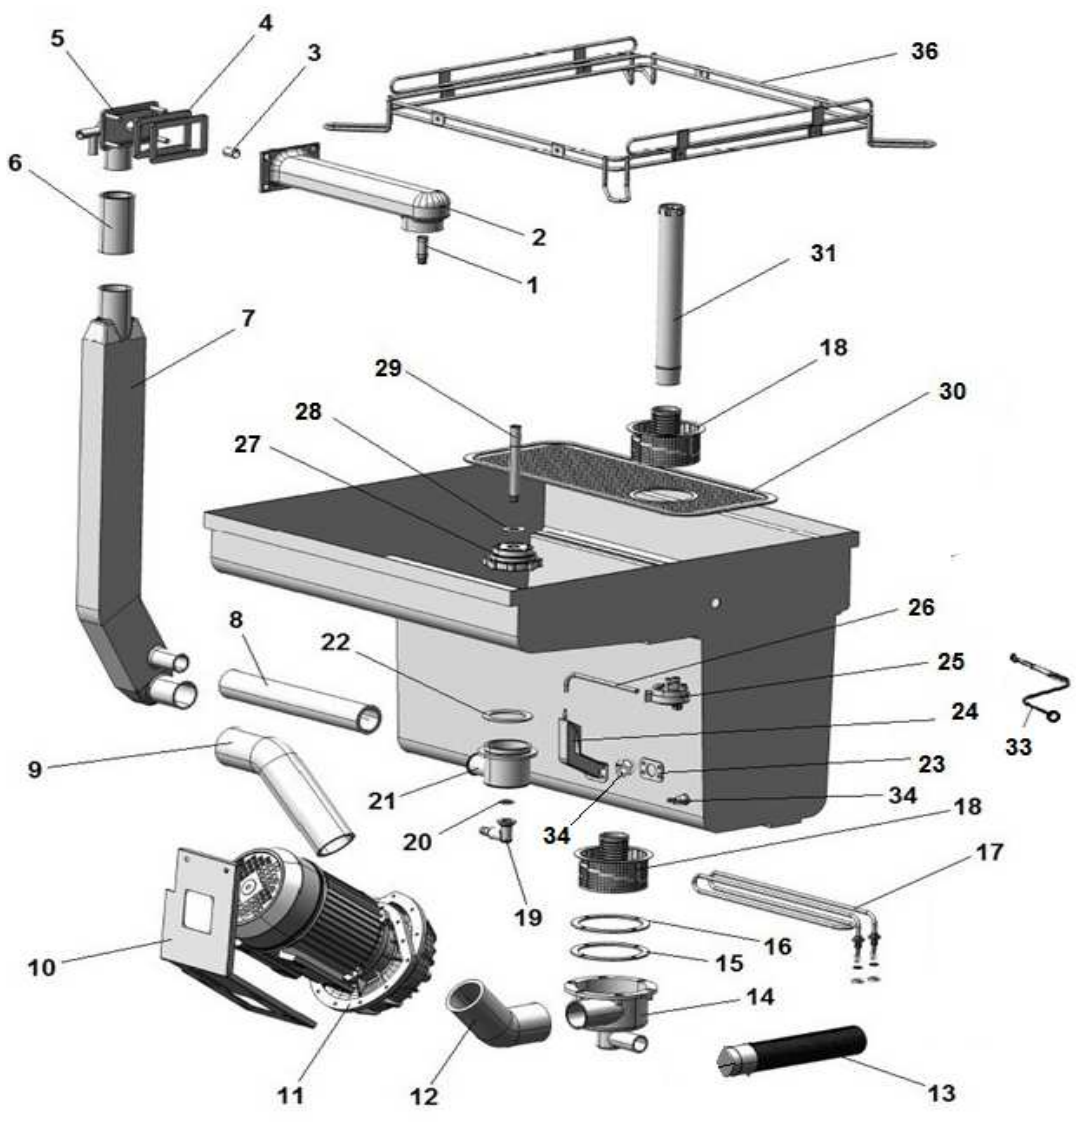

POS	DESCRIPTION	QTA
1	PERNO LAV. SUP. N1300 T.N.	1
2	BRACCIO LAV. RISC. N1300-E1300	1
3	GUARN. RACC. BRACCIO RISC.	1
4	GUARN. ESTERNA COLONNA LAV. N1000/N1300	2
5	RACC. BRACCIO PPH	1
6	MANICOTTO MANDATA CAPPOTTA 120MM	1
7	COLONNA LAV. N1000/N1300/E1000	1
8	MANICOTTO MANDATA INF. N1000/N1300	1
9	MANICOTTO MANDATA N1300 2014	1
10	SUPP. POMPA N1300-NE1300 ECO 2014	1
11	POMPA 1.1KW 400/3/50 N1300 DX 2014	1
12	MANICOTTO ASP. N1300 2014	1
13	TUBO SCARICO Ø21-29 2000MM DRITTO	1
14	POZZ. ASPIRAZIONE MAGGIORATO ASP. Ø55	1
15	GUARN. POZZETTO MAGG.	1
16	FLANGIA POZZETTO MAGGIORATO ASP./SCAR.	1
17	RESIST. VASCA 3KW 230V	1
18	FILTRO CON CILINDRO PPL H60MM Ø98MM	2
19	RACC. GOMITO 1/4" + RACC. D.12	1
20	GUARN. FIBRA RACC. RISC. SUP.	1
21	MOZZO INF. LAV. N1300_N13000S	1
22	GUARN. 2" N1300-LP-T-N SP.2MM	1
23	GUARN. 3/8" TR. ARIA	1
24	TRAPPOLA ARIA N45-N50-N90-N100-N1300	1
25	PRESSOSTATO 30/135 N1300	1
26	TUBO SILICONE 4X7	1
27	GHIERA MOPLÉN MOZZO INFERIORE LAV. N1300	1
28	RONDELLA RIDUZ. 42X17X1 N1300	1
29	PERNO LAV. INF. N1300	1
30	FILTRO SUPERF. VASCA A FAGIOLO FORO CENTR. CC	1
31	TROPPO PIENO N1300 STAMPATA-SALDATA 2014	1
32	TERMOSTATO SICUR. 95° PASTIGLIA	1
33	SONDA A BULBO EVO2/EVO3	1
34	GHIERA 3/8" TR. ARIA	1
35	TELAIO PORTA CESTELLO N1000/N1300	1