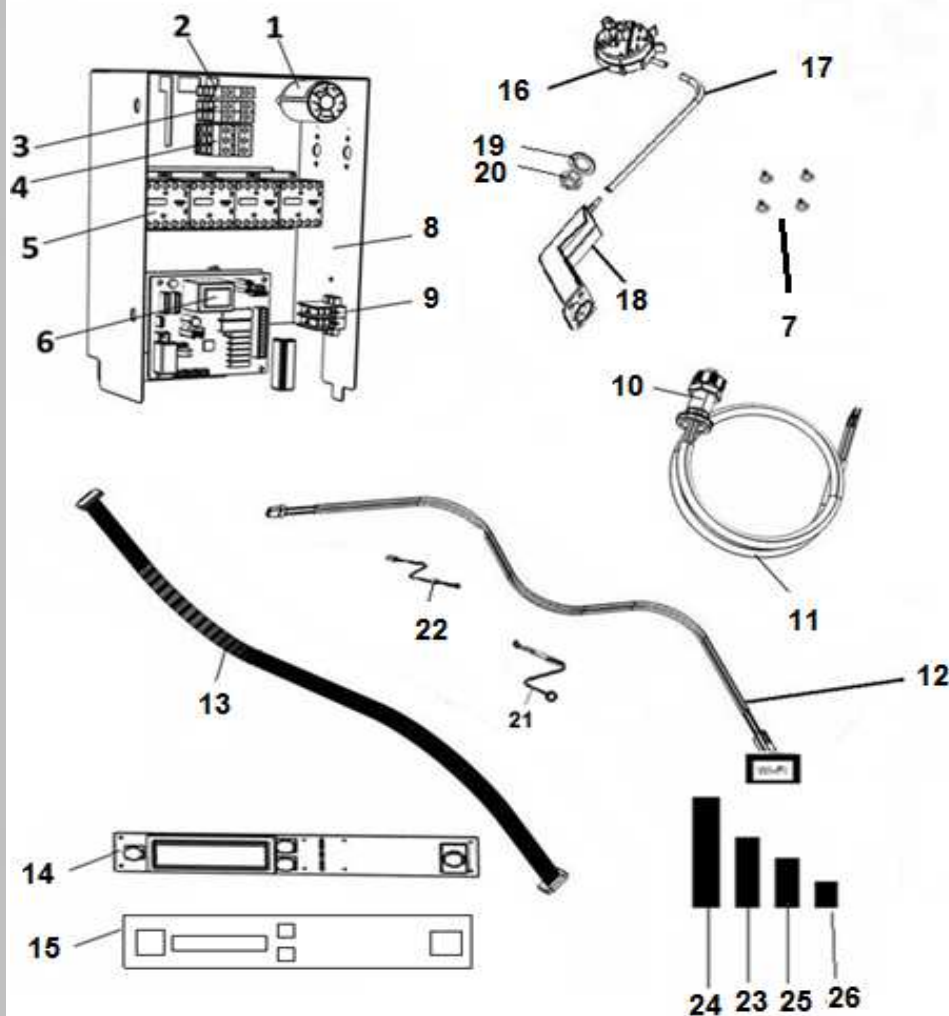

POS	DESCRIPTION	QTA
1	VALVOLA ANTIRITORNO	1
2	BOILER N600/700/800/900/N40	1
3	LAMELLA OTTONE	1
4	TERMOSTATO SICUR. 110° PASTIGLIA	1
5	RESIST. BOILER 6KW 230V	1
6	RACC. 3 VIE DOSATORE SU POMPA	1
7	OR TAPPO BOILER	1
8	VITE TE 8X12	1
9	TUBO SILICONE 4X7	1
10	DOSATORE BRILL. PERIST. SEKO+VALVOLA A/R SENZ	1
11	PESO+FILTRO POMPETTA DET.7BRILL.	1
12	TUBO CRYSTAL TRASP. 4X7	1
13	ELETTROV. 1 VIA	1
14	TUBO CARICO 90° 2000MM S 800 HW	1
15	DOSATORE DETERS. PERIST. SEKO+VALVOLA A/R SE	1
16	TUBO CRYSTAL ROSSO 4X7	1
17	SQUADR. DOS. DOPPIA	1
18	SONDA NTC A BULBO EVO 2/3 ELCA	1

POS	DESCRIPTION	QTA
1	GIRANTE LAV.N1300 + MOZZO	2
2	PERNO GIRANTE RISC. PLASTICA	2
3	GIRANTE RISC. INOX 4 "2013"	2
3	GIRANTE RISC. 4 PPL	2
4	GHIERA FERMO GIRANTI	2

POS	DESCRIPTION	QTA
1	FILTRO ANTIDISTURBO TRIFASE	1
2	MORSETTO 1P 16mm TERRA	1
3	MORSETTO 1P 16mm	1
4	MORSETTO 3P 16 mm PASSANTE UNIVERSALE	1
5	TELERUTTATORE 9A 230V CON ATTUATORE LOVATO	1
6	SCHEDA EVO 3 BASE	1
7	DISTANZIALE TIMER ELETTRONICO	1
8	CASSETTA ELETT. N1000-1300-LP57	1
9	MORSETTO BIPOLARE CON SPALLA	1
10	PRESSACAVO CON GHIERA PG21	1
11	CAVO ALIMENTAZ. 5X2.5 L.3.70 MT H07 RN-F	1
12	WIFI - OPTIONAL	1
13	FLAT SCHEDA EVO GICAR 800mm	1
14	SCHEDA EVO FRONTALE GICAR	1
15	TARGA	1
16	PRESSOSTATO 30/160 N1300/LP/LPN	1
17	TUBO SILICONE 4x7	1
18	TRAPPOLA ARIA N45/N50/N90/N1000/N1300	1
19	GUARN. TR. ARIA 3/8"	1
20	GHIERA TR. ARIA 3/8"	1
21	SONDA AD OCCHIELLO EVO2/EVO3	1
22	SONDA NTC A BULBO EVO 2/3 ELCA	1
23	CONNETTORE STOCKO 7 POLI	1
24	CONNETTORE STOCKO 8 POLI	1
25	CONNETTORE STOCKO 3 POLI	1
26	CONNETTORE STOCKO 2 POLI	1

KIT ADDOLCITORE

POS	DESCRIPTION	QTA
1	TAPPO BOCCIA SALE	1
2	GHIERA CONTENITORE SALE	1
3	GUARN. CONTENITORE SALE	1
4	CONTENITORE SALE CON SENSORE LAVAPIATTI	1
5	GRUPPO VALVOLA RISC. A FREDDO	1
6	ELETTROV.2 VIE CON RIDUTTORE ROSSO	1
7	RACC. 3 VIE RISCIAQUO	1
8	ADDOLCITORE D ACQUA DVA LT 5 (COMPLETO)	1
9	RUBINETTO DEP. 3/4"	1
10	SCHEDA EVO 3 BASE	1
11	GHIERA 3/4"	1
12	GUARN. 3/4"	1
13	TAPPO 3/4"	1
14	VASCA N1300A	1