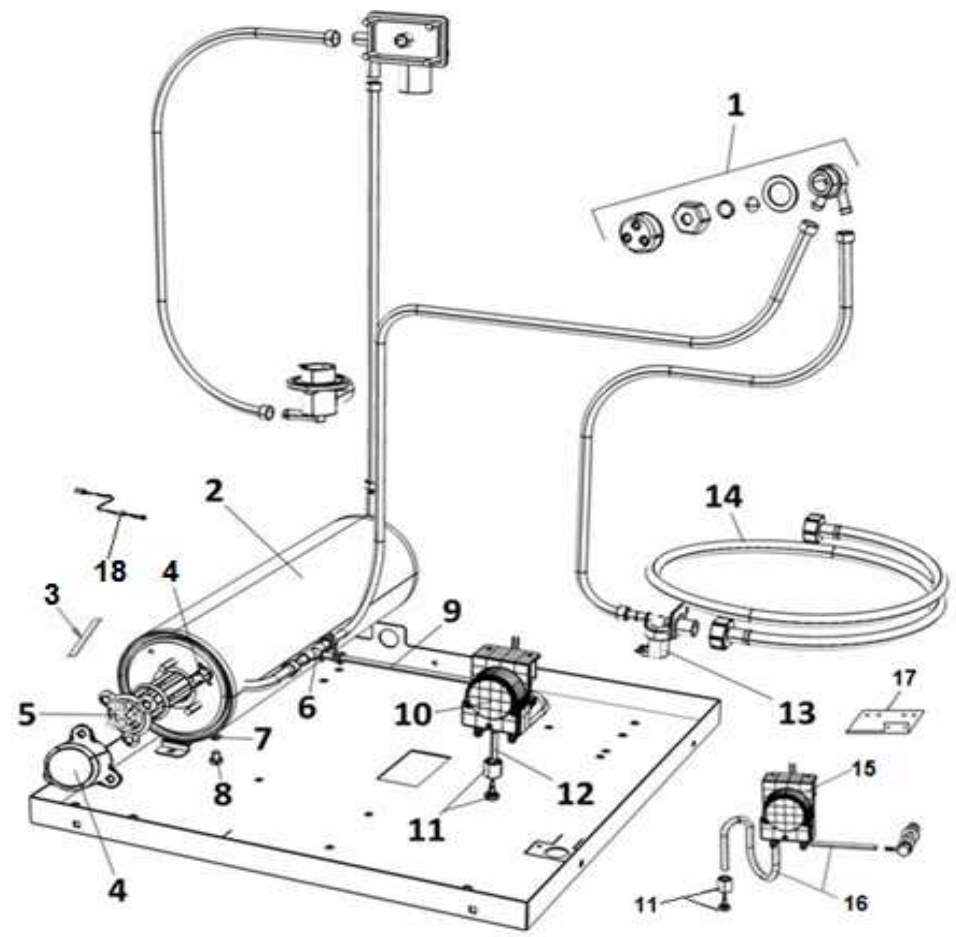

POS	DESCRIPTION	QTA
1	VALVOLA ANTIRITORNO	1
2	BOILER N600/700/800/900/N40	1
3	LAMELLA OTTONE	1
4	TERMOSTATO SICUR. 110° PASTIGLIA	1
5	RESIST. BOILER 6KW 230V	1
6	RACC. 3 VIE DOSATORE SU POMPA	1
7	OR TAPPO BOILER	1
8	VITE TE 8X12	1
9	TUBO SILICONE 4X7	1
10	DOSATORE BRILL. PERIST. SEKO+VALVOLA A/R SENZ	1
11	PESO+FILTRO POMPETTA DET.7BRILL.	1
12	TUBO CRYSTAL TRASP. 4X7	1
13	ELETTROV. 1 VIA	1
14	TUBO CARICO 90° 2000MM S 800 HW	1
15	DOSATORE DETERS. PERIST. SEKO+VALVOLA A/R SE	1
16	TUBO CRYSTAL ROSSO 4X7	1
17	SQUADR. DOS. DOPPIA	1
18	SONDA NTC A BULBO EVO 2/3 ELCA	1

KIT ADDOLCITORE

POS	DESCRIPTION	QTA
1	TAPPO BOCCIA SALE	1
2	GHIERA CONTENITORE SALE	1
3	GUARN. CONTENITORE SALE	1
4	CONTENITORE SALE CON SENSORE LAVAPIATTI	1
5	GRUPPO VALVOLA RISC. A FREDDO	1
6	ELETTROV.2 VIE CON RIDUTTORE ROSSO	1
7	RACC. 3 VIE RISCIAQUO	1
8	ADDOLCITORE D ACQUA DVA LT 5 (COMPLETO)	1
9	RUBINETTO DEP. 3/4"	1
10	SCHEDA EVO 3 BASE	1
11	GHIERA 3/4"	1
12	GUARN. 3/4"	1
13	TAPPO 3/4"	1
14	VASCA N1300A	1