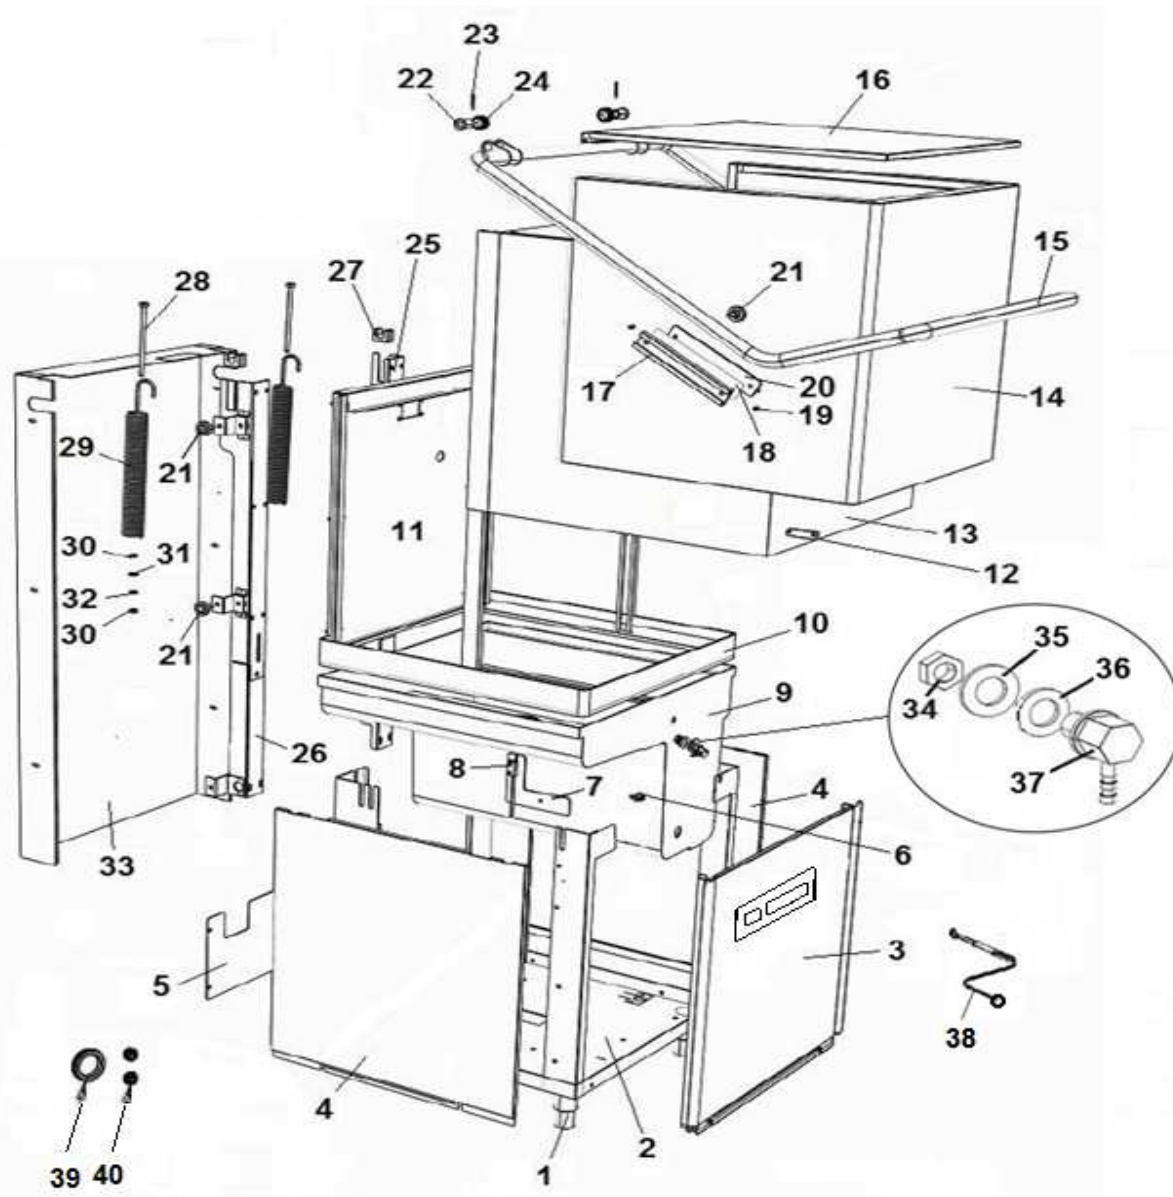

POS	DESCRIPTION	QTA
1	VALVOLA ANTIRITORNO	1
2	BOILER N600/700/800/900/N40	1
3	LAMELLA OTTONE	1
4	TERMOSTATO SICUR. 110° PASTIGLIA	1
5	RESIST. BOILER 6KW 230V	1
6	RACC. 3 VIE DOSATORE SU POMPA	1
7	OR TAPPO BOILER	1
8	VITE TE 8X12	1
9	TUBO SILICONE 4X7	1
10	DOSATORE BRILL. PERIST. SEKO+VALVOLA A/R SENZ	1
11	PESO+FILTRO POMPETTA DET.7BRILL.	1
12	TUBO CRYSTAL TRASP. 4X7	1
13	ELETTROV. 1 VIA	1
14	TUBO CARICO 90° 2000MM S 800 HW	1
15	DOSATORE DETERS. PERIST. SEKO+VALVOLA A/R SE	1
16	TUBO CRYSTAL ROSSO 4X7	1
17	SQUADR. DOS. DOPPIA	1
18	SONDA NTC A BULBO EVO 2/3 ELCA	1

KIT ADDOLCITORE

POS	DESCRIPTION	QTA
1	TAPPO BOCCIA SALE	1
2	GHIERA CONTENITORE SALE	1
3	GUARN. CONTENITORE SALE	1
4	CONTENITORE SALE CON SENSORE LAVAPIATTI	1
5	GRUPPO VALVOLA RISC. A FREDDO	1
6	ELETTROV.2 VIE CON RIDUTTORE ROSSO	1
7	RACC. 3 VIE RISCIAQUO	1
8	ADDOLCITORE D ACQUA DVA LT 5 (COMPLETO)	1
9	RUBINETTO DEP. 3/4"	1
10	SCHEDA EVO 3 BASE	1
11	GHIERA 3/4"	1
12	GUARN. 3/4"	1
13	TAPPO 3/4"	1
14	VASCA N1300A	1