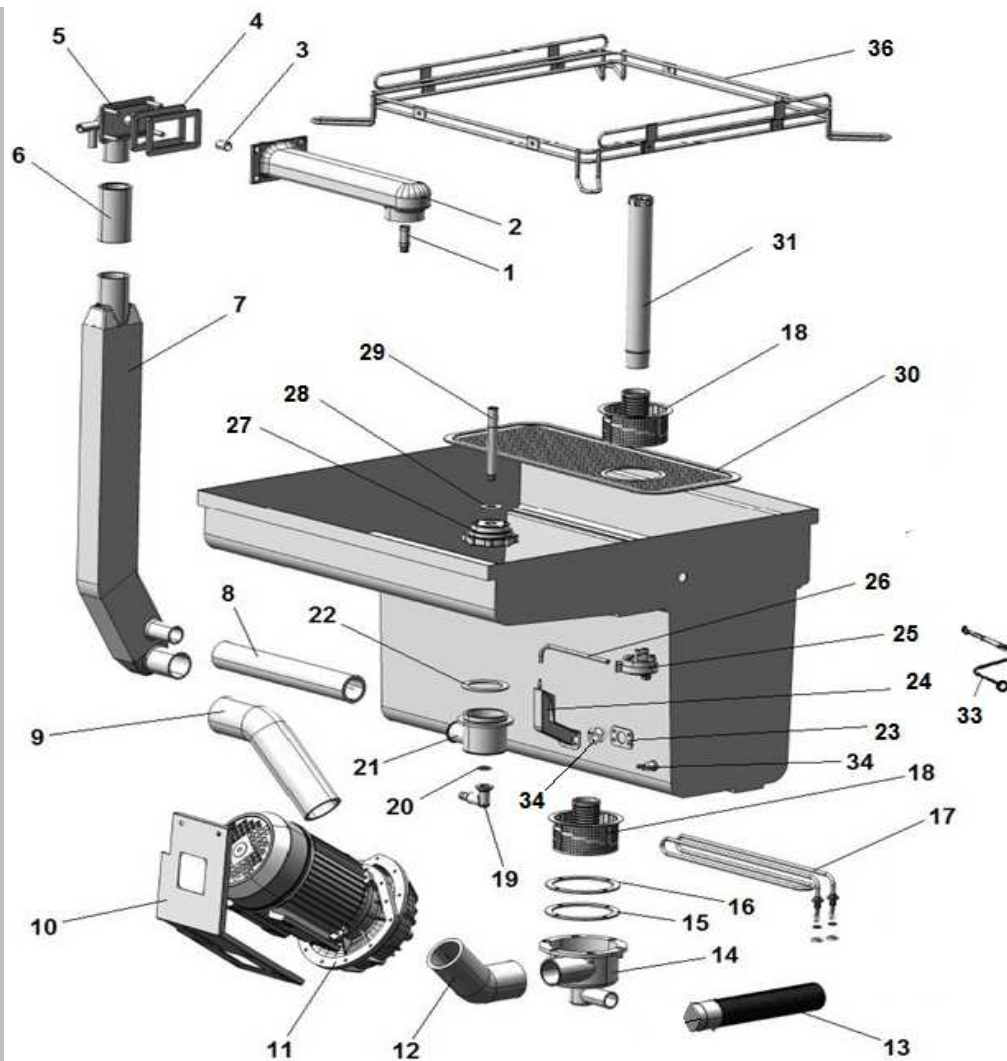

POS	DESCRIPTION	QTA
1	PERNO LAV. SUP. N1300 T.N.	1
2	BRACCIO LAV. RISC. N1300-E1300	1
3	GUARN. RACC. BRACCIO RISC.	1
4	GUARN. ESTERNA COLONNA LAV. N1000/N1300	2
5	RACC. BRACCIO PPH	1
6	MANICOTTO MANDATA CAPPOTTA 120MM	1
7	COLONNA LAV. N1000/N1300/E1000	1
8	MANICOTTO MANDATA INF. N1000/N1300	1
9	MANICOTTO MANDATA N1300 2014	1
10	SUPP. POMPA N1300-NE1300 ECO 2014	1
11	POMPA 1.1KW 400/3/50 N1300 DX 2014	1
12	MANICOTTO ASP. N1300 2014	1
13	TUBO SCARICO Ø21-29 2000MM DRITTO	1
14	POZZ. ASPIRAZIONE MAGGIORATO ASP. Ø55	1
15	GUARN. POZZETTO MAGG.	1
16	FLANGIA POZZETTO MAGGIORATO ASP./SCAR.	1
17	RESIST. VASCA 3KW 230V	1
18	FILTRO CON CILINDRO PPL H60MM Ø98MM	2
19	RACC. GOMITO 1/4" + RACC. D.12	1
20	GUARN. FIBRA RACC. RISC. SUP.	1
21	MOZZO INF. LAV. N1300_N13000S	1
22	GUARN. 2" N1300-LP-T-N SP.2MM	1
23	GUARN. 3/8" TR. ARIA	1
24	TRAPPOLA ARIA N45-N50-N90-N100-N1300	1
25	PRESSOSTATO 30/135 N1300	1
26	TUBO SILICONE 4X7	1
27	GHIERA MOPLEN MOZZO INFERIORE LAV. N1300	1
28	RONDELLA RIDUZ. 42X17X1 N1300	1
29	PERNO LAV. INF. N1300	1
30	FILTRO SUPERF. VASCA A FAGIOLO FORO CENTR. COMPL	1
31	TROPPO PIENO N1300 STAMPATA-SALDATA 2014	1
32	TERMOSTATO SICUR. 95° PASTIGLIA	1
33	SONDA A BULBO EVO2/EVO3	1
34	GHIERA 3/8" TR. ARIA	1
35	TELAIO PORTA CESTELLO N1000/N1300	1