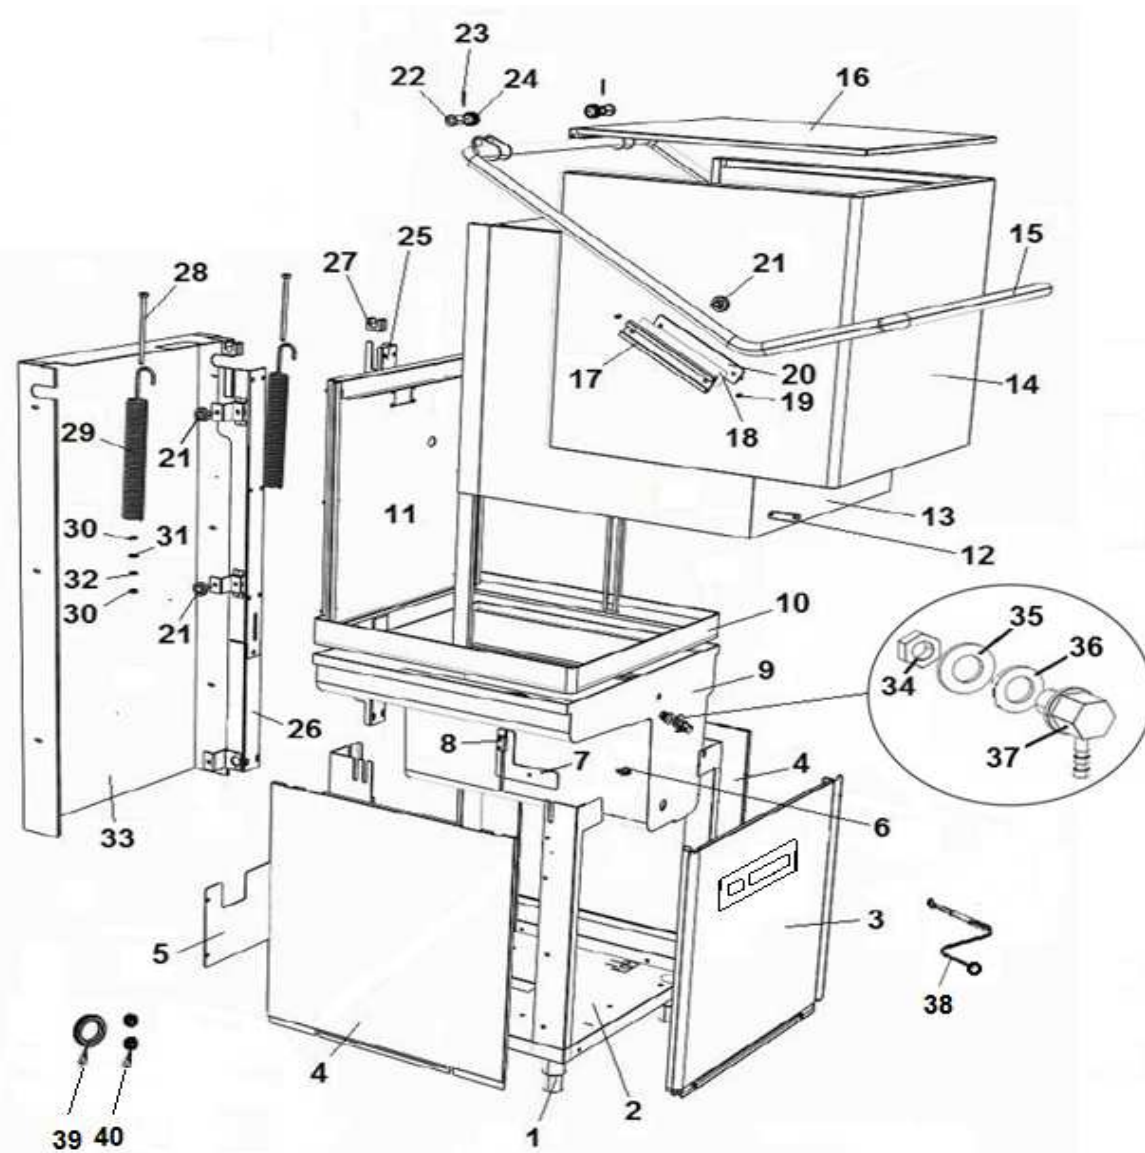

Explo DS430

ggmgastro.com
INTERNATIONAL

POS	DESCRIPTION	QTA
1	PIEDE 1"1/2"	4
2	BASAMENTO N100/N1300/NE	1
3	PANN. COMANDI N1000/N1300 EVO3	1
4	PANN. LAT. N100/N1300 DX-SX	2
5	PANN. POST INF. N1000/N1300/N1000B/N1300	1
6	TERMOSTATO SICUR. 95°	1
7	SQUAD REED N1000/N1300	1
8	REED MAGNETICO N1000/N1300/LP57	1
9	VASCA N1300 STAMPATA 2014	1
10	FASCIA COPERTURA VASCA N1000/N1300/NE	1
11	SCHIENALE N1000/N1300/NE	1
12	MAGNETE+CUSTODIA N1000/N1300/LP57	1
13	CAPPOTTA N1000/ N1300	1
14	FASCIA COIBENT. CAPOT N1000/N1300	1
15	MANIGLIONE N1000/N1300 COMPL.	1
16	CAPPELLO COIB. N1000/N1300	1
17	GUIDA MANIGLIONE N13000/1300/NE	1
18	GUARN. PIASTRA GUIDA MANIGLIONE	1
19	DISTANZIALE CAPOT N1000/N1300	1
20	PIASTRA FISS. GUIDA MANIGL. N1000/N1300	1
21	CUSCINETTO CON PERNO N1000/N1300/LP	3
22	PERNO ROTELLA SOLLEV. E1000/N10007N1300	2
23	COPIGLIA 2X30 CATENA NASTRO	2
24	ROTELLA SUPP. MOLLA E1000/N1000/N1300	2
25	LONGHERONE DX N1000/N1300	1
26	LONGHERONE SX N1000/N1300	1
27	BOCCOLA APPOGGIO MANIGLIONE N1000/N1300	1
28	TIRANTE FILETTATO 10X325MM	2
29	MOLLA SOLLEV. CAPOT E1000/N1000/N1300	2
30	DADO 10 T.	1
31	RONDELLA Ø10 G.	1
32	RONDELLA Ø10 P.	1
33	PANN. POST. PER TUTTE LE CAPOTE 2013	1
34	DADO Ø10	1
35	RONDELLA Ø10	1
36	GUARN. RACC. DOS.	1
37	RACC. INOX ENTR. DETERSIVO VASCA ANT.	1
38	SONDA AD OCCHIELLO	1
39	PASSACAVO TUBO SCAIRICO LAVAGGIO	1
40	GUARN. FORO POMPA DET. E BRILL.	1

POS	DESCRIPTION	QTA
1	VALVOLA ANTIRITORNO	1
2	BOILER N600/700/800/900/N40	1
3	LAMELLA OTTONE	1
4	TERMOSTATO SICUR. 110° PASTIGLIA	1
5	RESIST. BOILER 6KW 230V	1
6	RACC. 3 VIE DOSATORE SU POMPA	1
7	OR TAPPO BOILER	1
8	VITE TE 8X12	1
9	TUBO SILICONE 4X7	1
10	DOSATORE BRILL. PERIST. SEKO+VALVOLA A/R SENZ	1
11	PESO+FILTRO POMPETTA DET.7BRILL.	1
12	TUBO CRYSTAL TRASP. 4X7	1
13	ELETTROV. 1 VIA	1
14	TUBO CARICO 90° 2000MM S 800 HW	1
15	DOSATORE DETERS. PERIST. SEKO+VALVOLA A/R SE	1
16	TUBO CRYSTAL ROSSO 4X7	1
17	SQUADR. DOS. DOPPIA	1
18	SONDA NTC A BULBO EVO 2/3 ELCA	1