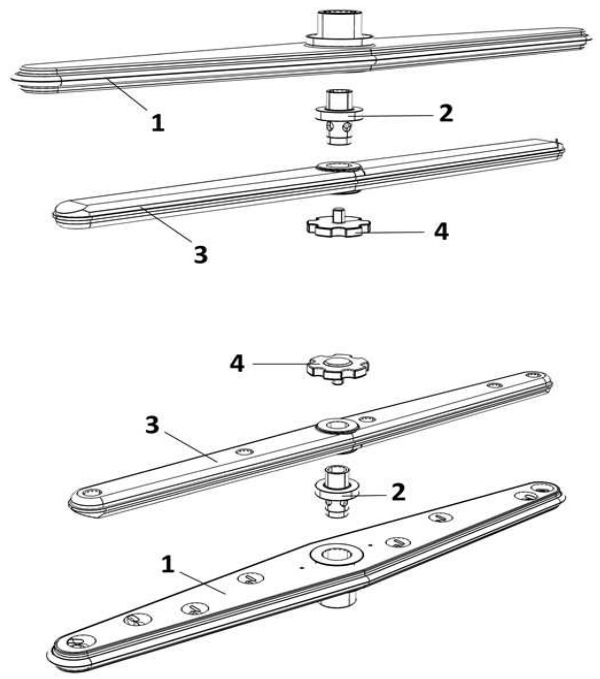

POS	DESCRIPTION	QTA
1	GIRANTE LAV.N1300 + MOZZO	2
2	PERNO GIRANTE RISC. PLASTICA	2
3	GIRANTE RISC. INOX 4 "2013"	2
3	GIRANTE RISC. 4 PPL	2
4	GHIERA FERMO GIRANTI	2