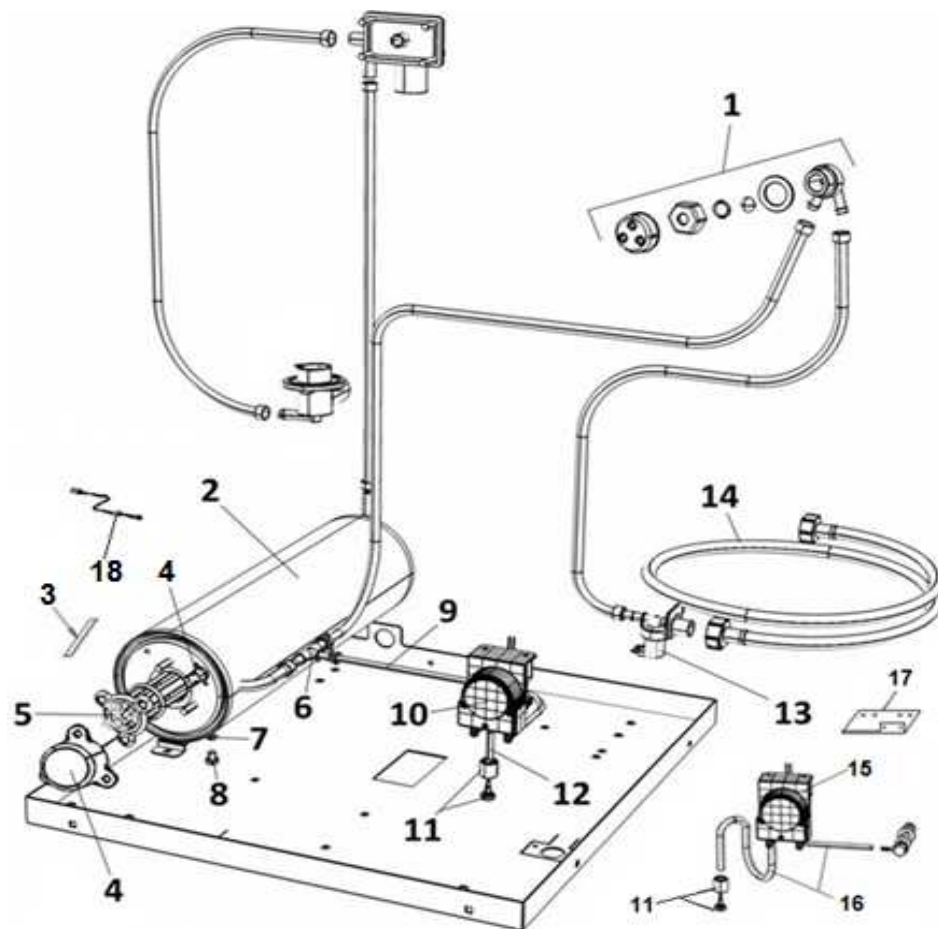

Explo DS430

ggmgastro.com
INTERNATIONAL

POS	DESCRIPTION	QTA
1	PIEDE 1"1/2"	4
2	BASAMENTO N100/N1300/NE	1
3	PANN. COMANDI N1000/N1300 EVO3	1
4	PANN. LAT. N100/N1300 DX-SX	2
5	PANN. POST INF. N1000/N1300/N1000B/N1300	1
6	TERMOSTATO SICUR. 95°	1
7	SQUAD REED N1000/N1300	1
8	REED MAGNETICO N1000/N1300/LP57	1
9	VASCA N1300 STAMPATA 2014	1
10	FASCIA COPERTURA VASCA N1000/N1300/NE	1
11	SCHIENALE N1000/N1300/NE	1
12	MAGNETE+CUSTODIA N1000/N1300/LP57	1
13	CAPPOTTA N1000/ N1300	1
14	FASCIA COIBENT. CAPOT N1000/N1300	1
15	MANIGLIONE N1000/N1300 COMPL.	1
16	CAPPELLO COIB. N1000/N1300	1
17	GUIDA MANIGLIONE N13000/1300/NE	1
18	GUARN. PIASTRA GUIDA MANIGLIONE	1
19	DISTANZIALE CAPOT N1000/N1300	1
20	PIASTRA FISS. GUIDA MANIGL. N1000/N1300	1
21	CUSCINETTO CON PERNO N1000/N1300/LP	3
22	PERNO ROTELLA SOLLEV. E1000/N10007N1300	2
23	COPIGLIA 2X30 CATENA NASTRO	2
24	ROTELLA SUPP. MOLLA E1000/N1000/N1300	2
25	LONGHERONE DX N1000/N1300	1
26	LONGHERONE SX N1000/N1300	1
27	BOCCOLA APPOGGIO MANIGLIONE N1000/N1300	1
28	TIRANTE FILETTATO 10X325MM	2
29	MOLLA SOLLEV. CAPOT E1000/N1000/N1300	2
30	DADO 10 T.	1
31	RONDELLA Ø10 G.	1
32	RONDELLA Ø10 P.	1
33	PANN. POST. PER TUTTE LE CAPOTE 2013	1
34	DADO Ø10	1
35	RONDELLA Ø10	1
36	GUARN. RACC. DOS.	1
37	RACC. INOX ENTR. DETERSIVO VASCA ANT.	1
38	SONDA AD OCCHIELLO	1
39	PASSACAVO TUBO SCAIRICO LAVAGGIO	1
40	GUARN. FORO POMPA DET. E BRILL.	1

POS	DESCRIPTION	QTA
1	VALVOLA ANTIRITORNO	1
2	BOILER N600/700/800/900/N40	1
3	LAMELLA OTTONE	1
4	TERMOSTATO SICUR. 110° PASTIGLIA	1
5	RESIST. BOILER 6KW 230V	1
6	RACC. 3 VIE DOSATORE SU POMPA	1
7	OR TAPPO BOILER	1
8	VITE TE 8X12	1
9	TUBO SILICONE 4X7	1
10	DOSATORE BRILL. PERIST. SEKO+VALVOLA A/R SENZ	1
11	PESO+FILTRO POMPETTA DET.7BRILL.	1
12	TUBO CRYSTAL TRASP. 4X7	1
13	ELETTROV. 1 VIA	1
14	TUBO CARICO 90° 2000MM S 800 HW	1
15	DOSATORE DETERS. PERIST. SEKO+VALVOLA A/R SE	1
16	TUBO CRYSTAL ROSSO 4X7	1
17	SQUADR. DOS. DOPPIA	1
18	SONDA NTC A BULBO EVO 2/3 ELCA	1