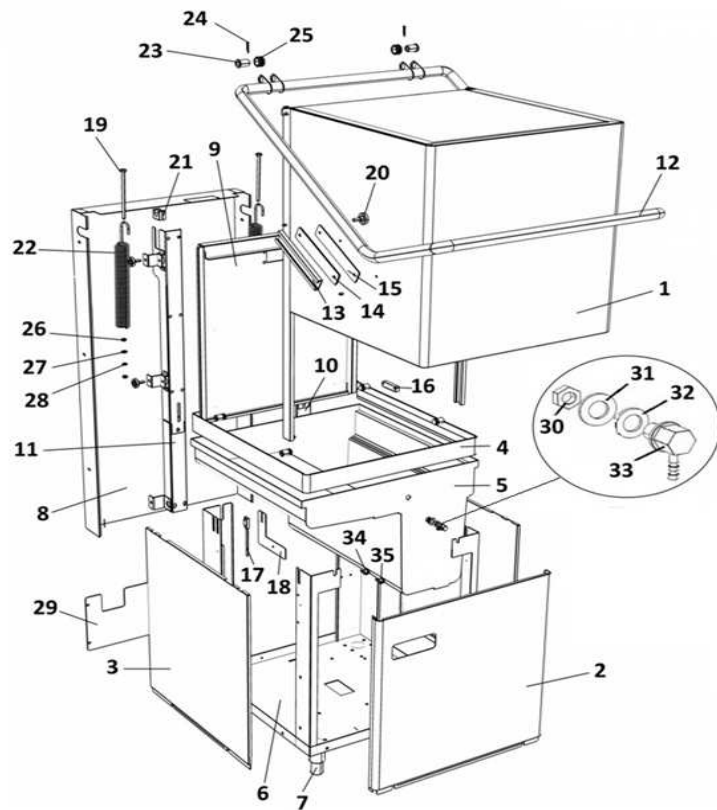

# Explo DS430LE

ggmgastro.com  
INTERNATIONAL

POS	DESCRIPTION	QTA
1	CAPPOTTA	1
2	PANN. COM.	1
3	PANN. LAT. DX-SX	2
4	FASCIA COPERTINA VASCA-CAPOT	1
5	VASCA SALDATA	1
6	BASAMENTO CAPOTE 2015	1
7	PIEDE 1"1/2	4
8	PANN. POST.	1
9	SCHIENALE CAPOTE	1
10	LONGHERONE DX	1
11	LONGHERONE SX	1
12	MANIGLIONE NE COMPL. Ø20	1
13	GUIDA MANIGLIONE	1
14	GUARN. PIASTRA GUIDA MANIGLIONE	1
15	PIASTRA FISS. GUIDA MANIGLIONE	1
16	MAGNETE + CUSTODIA	1
17	REED MAGNETICO	1
18	SQUAD. REED	1
19	TIRANTE FILETTATO 10X350 MM	2
20	CUSCINETTO CON PERNO	1
21	BOCCOLA APPOGGIO MANIGLIONE	1
22	MOLLA SOLL. CAPOT	1
23	PERNO ROTELLA SOLLEV.	2
24	COPIGLIA 2X30	2
25	ROTELLA SUP. MOLLA	2
26	DADO 10 MM	1
27	RONDELLA P. Ø10	1
28	RONDELLA G. Ø10	1
29	PANN. POST. INF. CAPOTE	1
30	DADO M10	1
31	RONDELLA M10	1
32	GUARN. M10	1
33	RACC. INOX DET. ENTRATA	1
34	TERM. SICUREZZA VASCA 95°	1
35	TERM. VASCA 55°	1

POS	DESCRIPTION	QTA
1	VALVOLA ANTIRITORNO	1
2	BOILER N600/700/800/900/N40	1
3	LAMELLA OTTONE	1
4	TERMOSTATO SICUR. 110° PASTIGLIA	1
5	RESIST. BOILER 6 KW 230V	1
6	RACC. 3 VIE DOSATORE SU POMPA	1
7	OR TAPPO BOILER	1
8	VITE TE 8X12	1
9	TUBO SILICONE	1
10	DOSATORE BRILL. PERIST. SEKO + VALVOLA A/R	1
11	PESO + FILTRO POMPETTA DET./BRILL.	1
12	TUBO CRYSTAL TRASP. 4X7	1
13	ELETROV. 1 VIA	1
14	TUBO CARICO 90° 2000MM S 800 HW	1
15	MANOPOLA TERMOSTATO 0/90°	1
16	TERMOSTATO BOILER/BGM. 0/90 1000MM	1
17	SQUADRETTA SUPP. DOS. DOPPIO	1
18	DOSATORE DETERS. PERIST. SEKO+VALVOLA A/R SE	1
19	TUBO CRISTAL ROSSO 4X7	1

# KIT POMPA SCARICO

POS	DESCRIPTION	QTA
1	TRONCHETTO MANDATA MODELLO B/PS	1
2	POMPA SCARICO MAGNETICA 402	1
3	TUBO SCARICO Ø19 90° 2000PS + CURVA	1