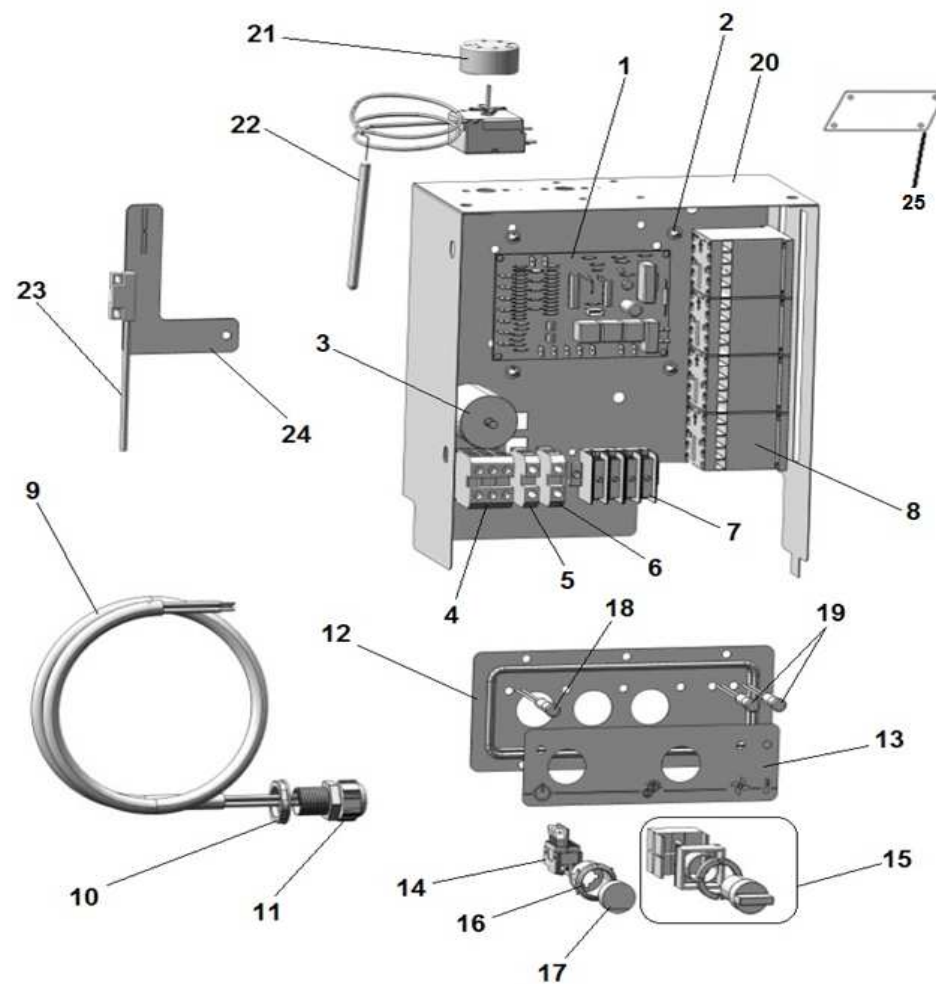

# Explo DS430LE

ggmgastro.com  
INTERNATIONAL

POS	DESCRIPTION	QTA
1	CAPPOTTA	1
2	PANN. COM.	1
3	PANN. LAT. DX-SX	2
4	FASCIA COPERTINA VASCA-CAPOT	1
5	VASCA SALDATA	1
6	BASAMENTO CAPOTE 2015	1
7	PIEDE 1"1/2	4
8	PANN. POST.	1
9	SCHIENALE CAPOTE	1
10	LONGHERONE DX	1
11	LONGHERONE SX	1
12	MANIGLIONE NE COMPL. Ø20	1
13	GUIDA MANIGLIONE	1
14	GUARN. PIASTRA GUIDA MANIGLIONE	1
15	PIASTRA FISS. GUIDA MANIGLIONE	1
16	MAGNETE + CUSTODIA	1
17	REED MAGNETICO	1
18	SQUAD. REED	1
19	TIRANTE FILETTATO 10X350 MM	2
20	CUSCINETTO CON PERNO	1
21	BOCCOLA APPOGGIO MANIGLIONE	1
22	MOLLA SOLL. CAPOT	1
23	PERNO ROTELLA SOLLEV.	2
24	COPIGLIA 2X30	2
25	ROTELLA SUP. MOLLA	2
26	DADO 10 MM	1
27	RONDELLA P. Ø10	1
28	RONDELLA G. Ø10	1
29	PANN. POST. INF. CAPOTE	1
30	DADO M10	1
31	RONDELLA M10	1
32	GUARN. M10	1
33	RACC. INOX DET. ENTRATA	1
34	TERM. SICUREZZA VASCA 95°	1
35	TERM. VASCA 55°	1

POS	DESCRIPTION	QTA
1	VALVOLA ANTIRITORNO	1
2	BOILER N600/700/800/900/N40	1
3	LAMELLA OTTONE	1
4	TERMOSTATO SICUR. 110° PASTIGLIA	1
5	RESIST. BOILER 6 KW 230V	1
6	RACC. 3 VIE DOSATORE SU POMPA	1
7	OR TAPPO BOILER	1
8	VITE TE 8X12	1
9	TUBO SILICONE	1
10	DOSATORE BRILL. PERIST. SEKO + VALVOLA A/R	1
11	PESO + FILTRO POMPETTA DET./BRILL.	1
12	TUBO CRYSTAL TRASP. 4X7	1
13	ELETROV. 1 VIA	1
14	TUBO CARICO 90° 2000MM S 800 HW	1
15	MANOPOLA TERMOSTATO 0/90°	1
16	TERMOSTATO BOILER/BGM. 0/90 1000MM	1
17	SQUADRETTA SUPP. DOS. DOPPIO	1
18	DOSATORE DETERS. PERIST. SEKO+VALVOLA A/R SE	1
19	TUBO CRISTAL ROSSO 4X7	1

# KIT POMPA SCARICO

POS	DESCRIPTION	QTA
1	TRONCHETTO MANDATA MODELLO B/PS	1
2	POMPA SCARICO MAGNETICA 402	1
3	TUBO SCARICO Ø19 90° 2000PS + CURVA	1