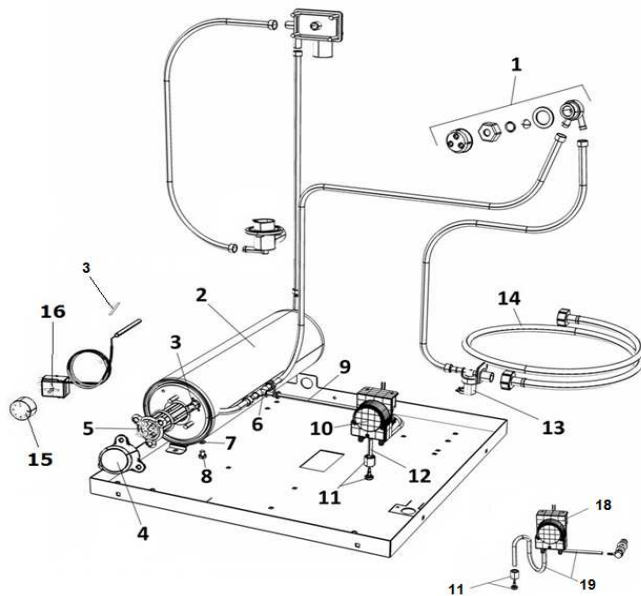

# Explo DS430LE

ggmgastro.com  
INTERNATIONAL

POS	DESCRIPTION	QTA
1	CAPPOTTA	1
2	PANN. COM.	1
3	PANN. LAT. DX-SX	2
4	FASCIA COPERTINA VASCA-CAPOT	1
5	VASCA SALDATA	1
6	BASAMENTO CAPOTE 2015	1
7	PIEDE 1"1/2	4
8	PANN. POST.	1
9	SCHIENALE CAPOTE	1
10	LONGHERONE DX	1
11	LONGHERONE SX	1
12	MANIGLIONE NE COMPL. Ø20	1
13	GUIDA MANIGLIONE	1
14	GUARN. PIASTRA GUIDA MANIGLIONE	1
15	PIASTRA FISS. GUIDA MANIGLIONE	1
16	MAGNETE + CUSTODIA	1
17	REED MAGNETICO	1
18	SQUAD. REED	1
19	TIRANTE FILETTATO 10X350 MM	2
20	CUSCINETTO CON PERNO	1
21	BOCCOLA APPOGGIO MANIGLIONE	1
22	MOLLA SOLL. CAPOT	1
23	PERNO ROTELLA SOLLEV.	2
24	COPIGLIA 2X30	2
25	ROTELLA SUP. MOLLA	2
26	DADO 10 MM	1
27	RONDELLA P. Ø10	1
28	RONDELLA G. Ø10	1
29	PANN. POST. INF. CAPOTE	1
30	DADO M10	1
31	RONDELLA M10	1
32	GUARN. M10	1
33	RACC. INOX DET. ENTRATA	1
34	TERM. SICUREZZA VASCA 95°	1
35	TERM. VASCA 55°	1

POS	DESCRIPTION	QTA
1	VALVOLA ANTIRITORNO	1
2	BOILER N600/700/800/900/N40	1
3	LAMELLA OTTONE	1
4	TERMOSTATO SICUR. 110° PASTIGLIA	1
5	RESIST. BOILER 6 KW 230V	1
6	RACC. 3 VIE DOSATORE SU POMPA	1
7	OR TAPPO BOILER	1
8	VITE TE 8X12	1
9	TUBO SILICONE	1
10	DOSATORE BRILL. PERIST. SEKO + VALVOLA A/R	1
11	PESO + FILTRO POMPETTA DET./BRILL.	1
12	TUBO CRYSTAL TRASP. 4X7	1
13	ELETROV. 1 VIA	1
14	TUBO CARICO 90° 2000MM S 800 HW	1
15	MANOPOLA TERMOSTATO 0/90°	1
16	TERMOSTATO BOILER/BGM. 0/90 1000MM	1
17	SQUADRETTA SUPP. DOS. DOPPIO	1
18	DOSATORE DETERS. PERIST. SEKO+VALVOLA A/R SE	1
19	TUBO CRISTAL ROSSO 4X7	1

# KIT POMPA SCARICO

POS	DESCRIPTION	QTA
1	TRONCHETTO MANDATA MODELLO B/PS	1
2	POMPA SCARICO MAGNETICA 402	1
3	TUBO SCARICO Ø19 90° 2000PS + CURVA	1