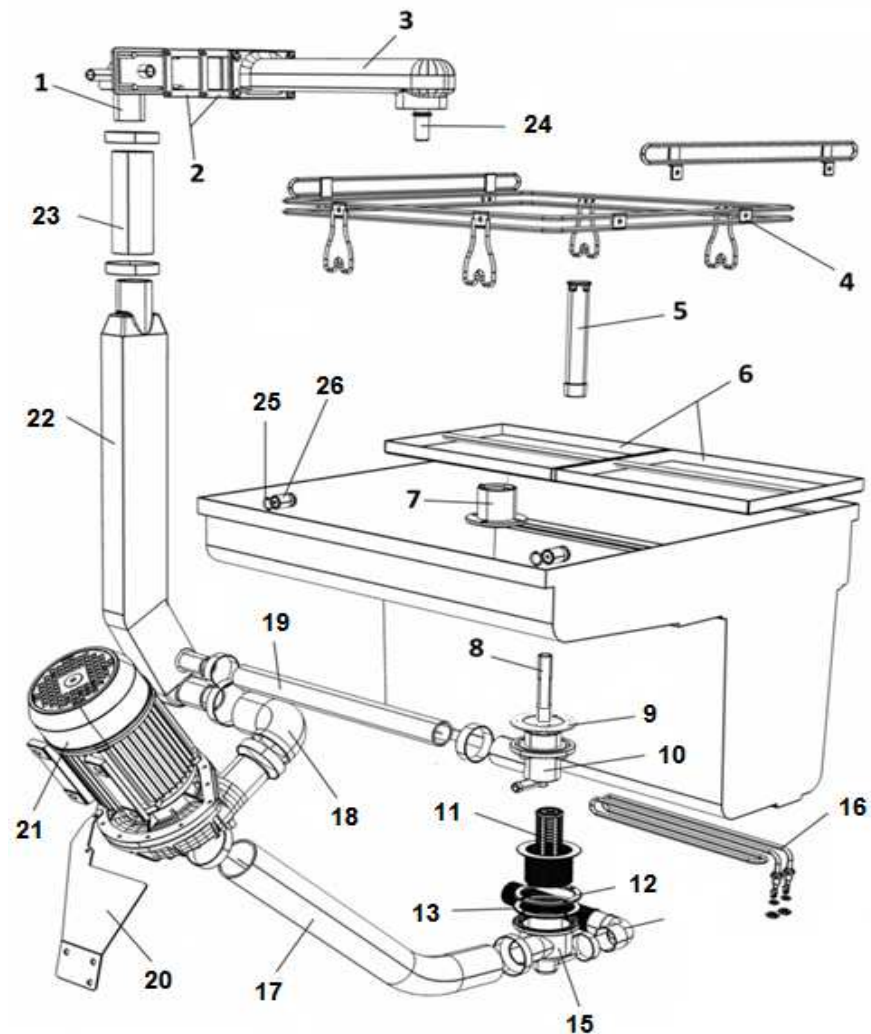

POS	DESCRIPTION	QTA
1	RACC. BRACCIO PPH	1
2	GUARN. ESTERNA COLONNA LAV. N1000/N1300	1
3	BRACCIO LAV-RIS. N1000 - E1000	1
4	TELAIO PORTA CESTELLO E1000	1
5	TROPPO PIENO	1
6	FILTRO SUPERF. E1000-NE1000/1300 SALDATA	1
7	RACC. INF. LAV. N45/N50/N700/N1000	1
8	PERNO LAV. INF. N1000	1
9	GUARN. RACC. LAV. N45/N50/N700/N1000	1
10	MOZZO LAV. SX	1
11	FILTRO CON CILINDRO PPL H60MM Ø98MM	1
12	GUARN. POZZETTO MAGG.	1
13	FLANGIA POZZETTO MAGGIORATO ASP./SCAR.	1
14	TUBO SCARICO Ø24 1500MM	1
15	POZZ. ASPIRAZIONE MAGGIORATO ASP. Ø55	1
16	RESIST. VASCA 3KW 230V	1
17	MANICOTTO ASPIRAZ. N1000 VASCA CORTA	1
18	TUBO MANDATA LAV. N1000 VASCA CORTA	1
19	MANICOTTO MANDATA INF. N1000/N1300	1
20	STAFFA SUPP. POMPA N1000/E1000	1
21	POMPA 0.75 KW 230/1/50 E1000/N1000	1
22	COLONNA LAV. N1000/N1300-E1000	1
23	MANICOTTO MANDATA CAPPOTTA 165MM	1
24	PERNO GIRANTE LAV. SUP/INF 32MM	1
25	OR RES. VASCA 1.6 KW/ PERNO BLOCCA CEST	2
26	PERNO BLOCCA PORTACESTELLO D.20	2