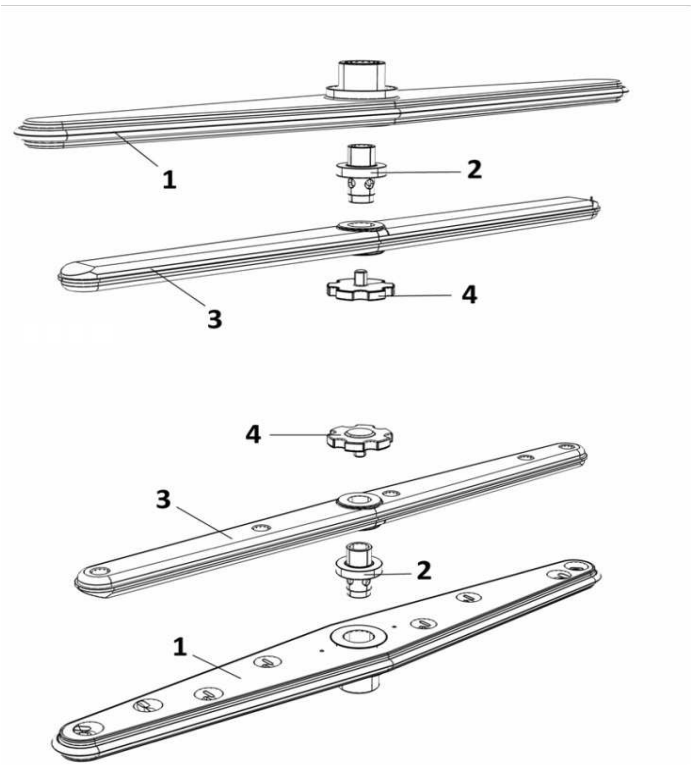

POS	DESCRIPTION	QTA
1	GIRANTE LAV.4 CON MOZZO	2
2	PERNO GIRANTE RISC. PLASTICA	2
3	GIRANTE RISC. 4PPL	2
3	GIRANTE RISC. INOX 4	2
4	GHIERA FERMO GIRANTI	2