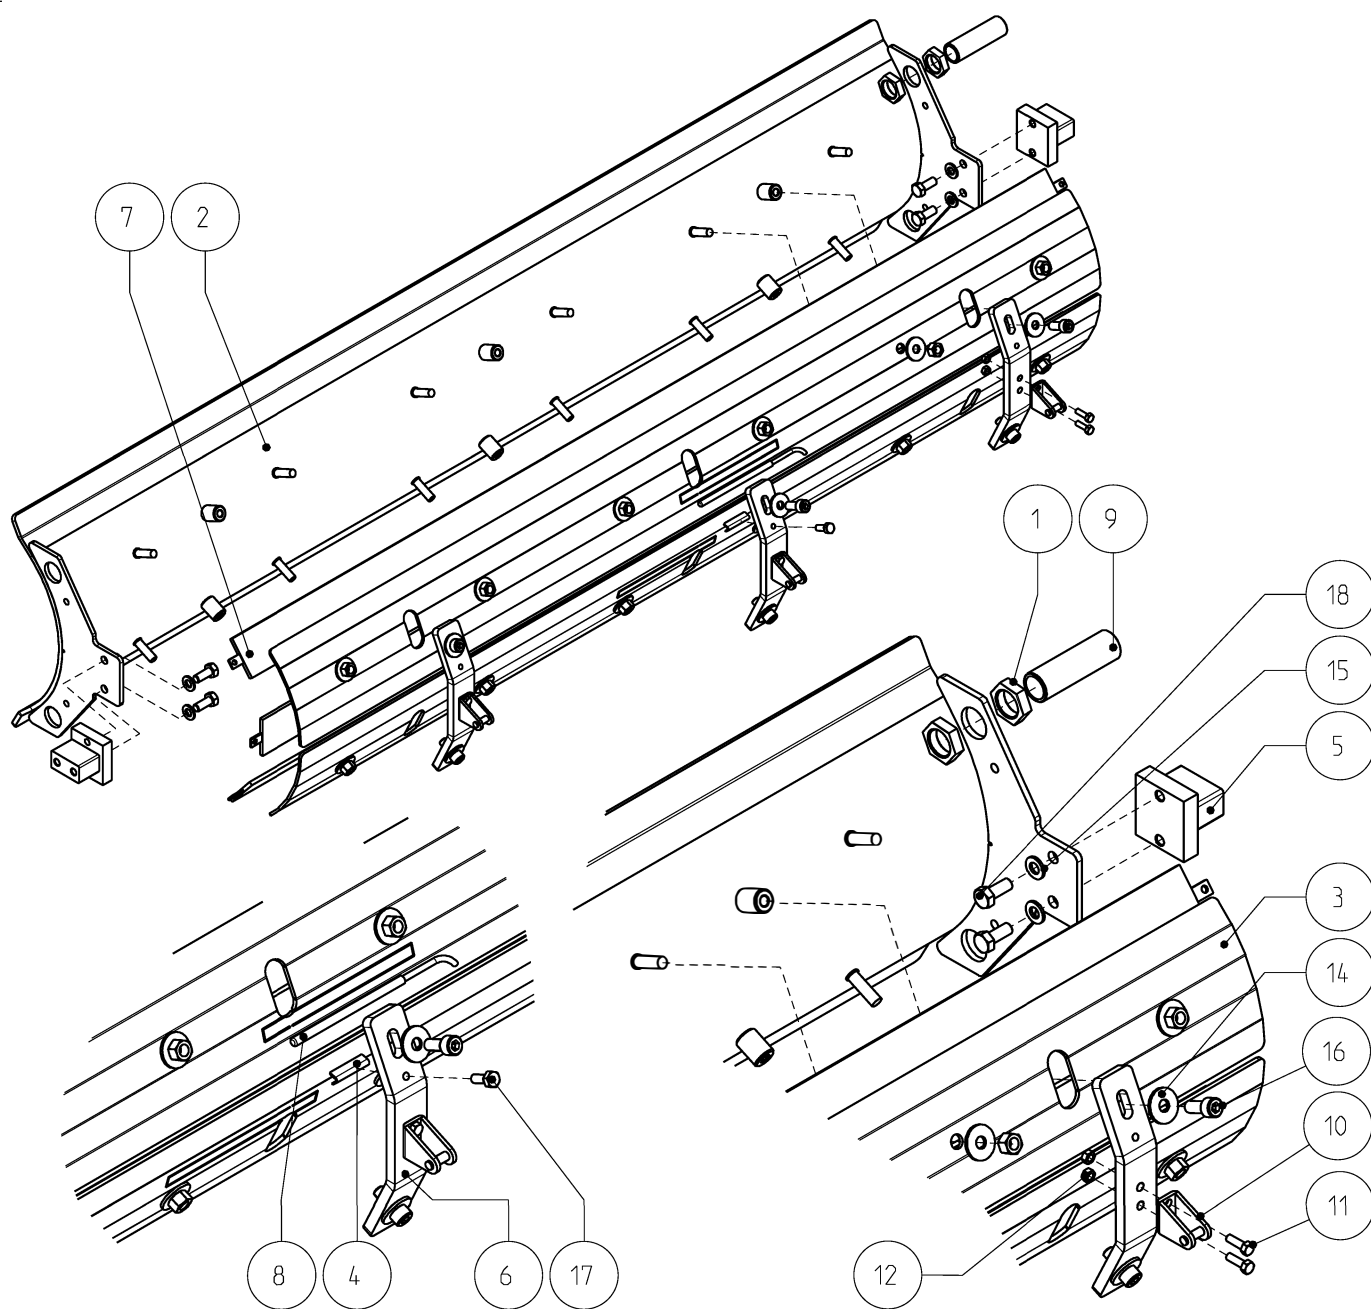

EXPLODED VIEWS

Assieme mangano

Assieme spalla destra mangano FI 1000-1250-1500/25

Assieme spalla sinistra mangano FI 1000-1250-1500/25

Assieme spalla sinistra mangano FI 1000-1250-1500/25

Assieme meccanica mangano

Assieme meccanica mangano

Assieme meccanica mangano

Assieme rullo di stiratura mangano

Assieme conca di stiratura mangano

Assieme barra di torsione mangano FI 1250/225

Assieme barra salvamani mangano

Gruppo motoriduttore mangani serie FI 1000-1250-1500/25