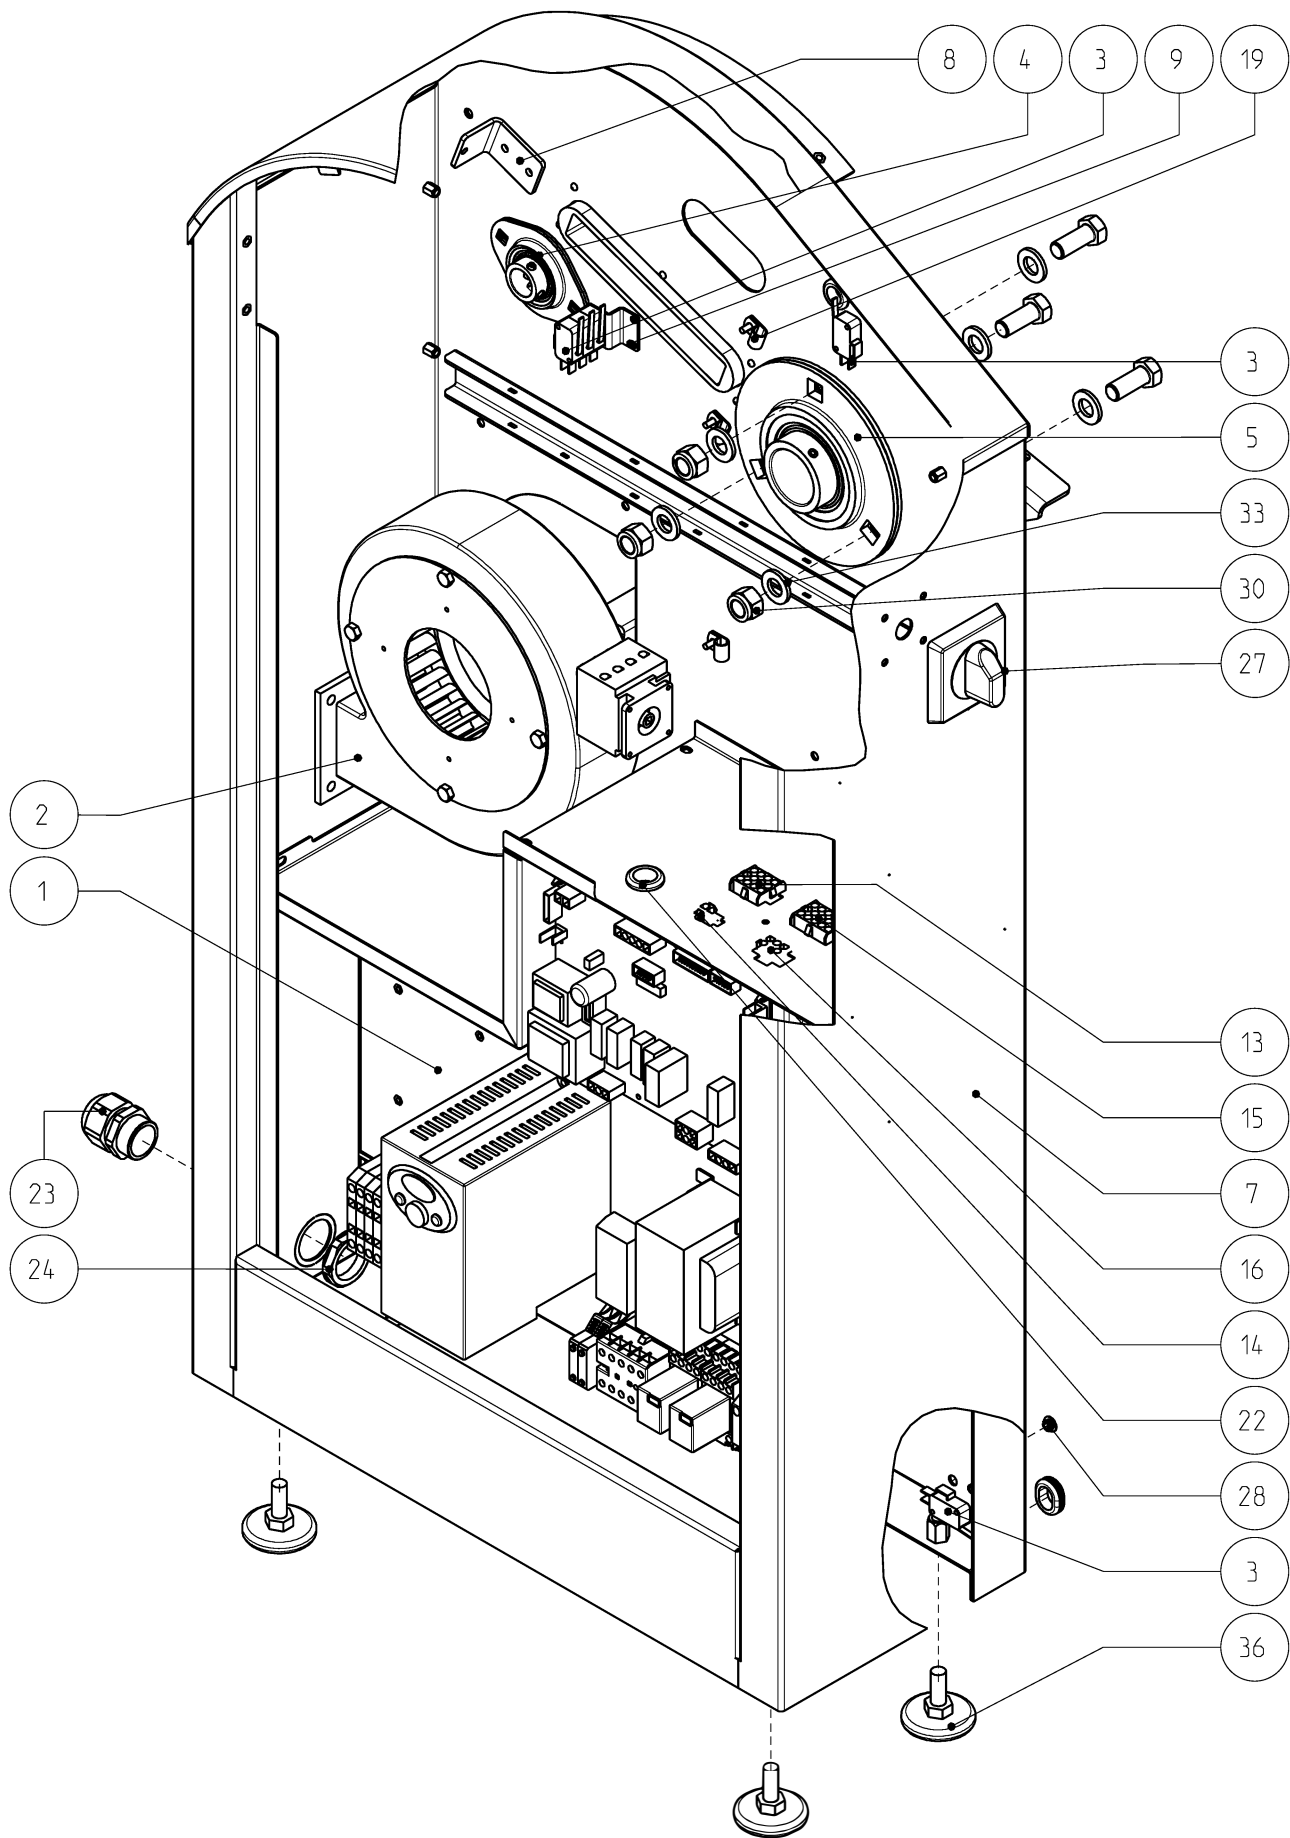

EXPLODED VIEWS

Assieme mangano

Assieme spalla destra mangano FI 1000-1250-1500/25

Assieme spalla sinistra mangano FI 1000-1250-1500/25

Assieme spalla sinistra mangano FI 1000-1250-1500/25

Assieme meccanica mangano

Assieme meccanica mangano

Assieme meccanica mangano

Assieme rullo di stiratura mangano

Assieme conca di stiratura mangano

Assieme barra di torsione mangano FI 1250/225

Assieme barra salvamani mangano

Gruppo motoriduttore mangani serie FI 1000-1250-1500/25