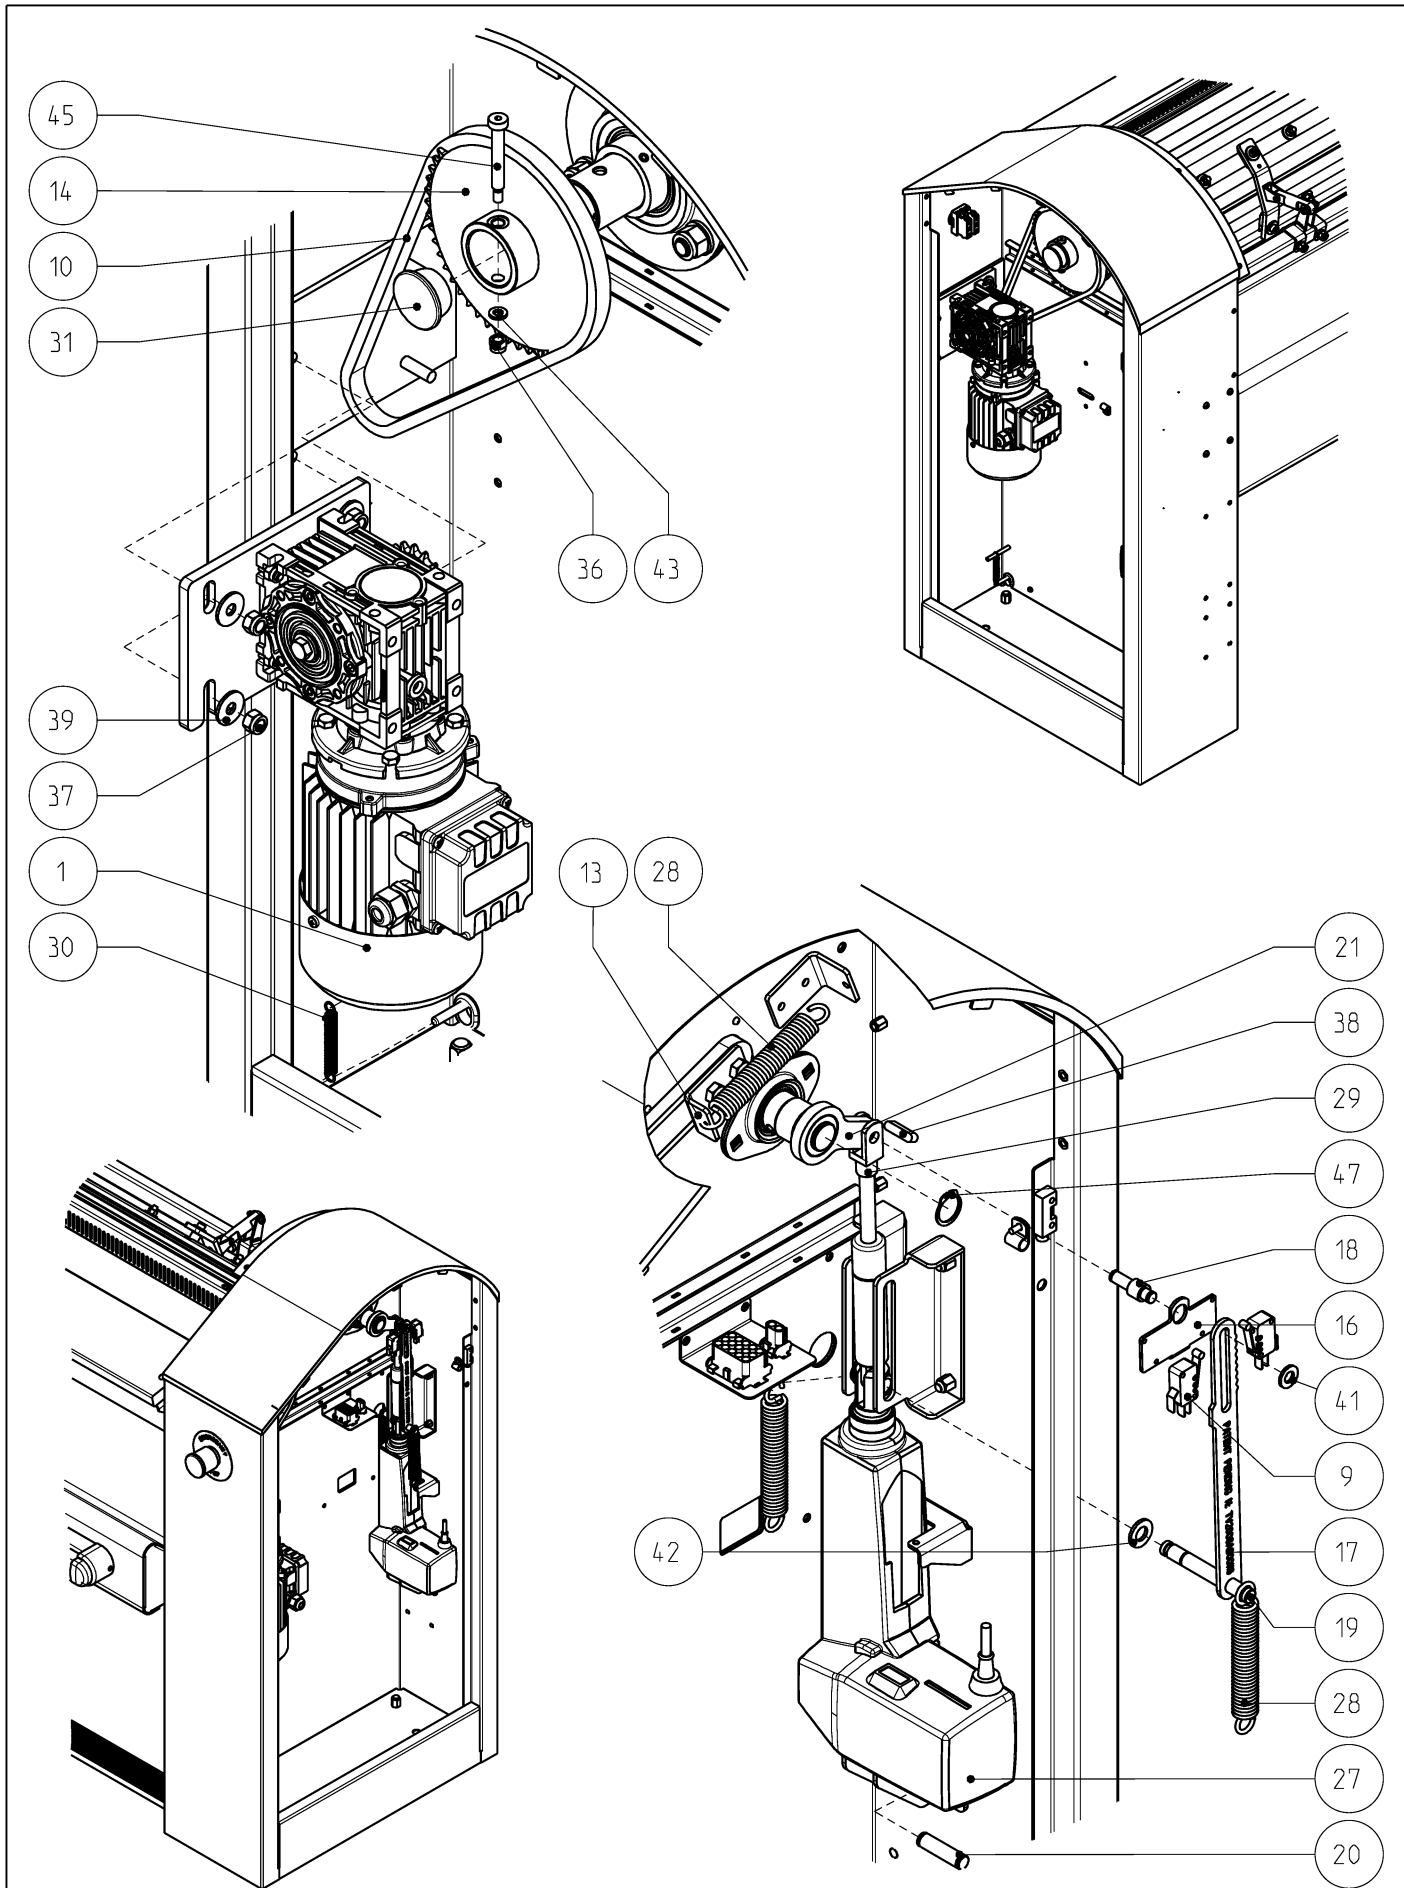

EXPLODED VIEWS

Assieme mangano

Assieme spalla destra mangano FI 1000-1250-1500/25

Assieme spalla sinistra mangano FI 1000-1250-1500/25

Assieme spalla sinistra mangano FI 1000-1250-1500/25

Assieme meccanica mangano

Assieme meccanica mangano

Assieme meccanica mangano

Assieme rullo di stiratura mangano

Assieme conca di stiratura mangano

Assieme barra di torsione mangano FI 1250/225

Assieme barra salvamani mangano

Gruppo motoriduttore mangani serie FI 1000-1250-1500/25