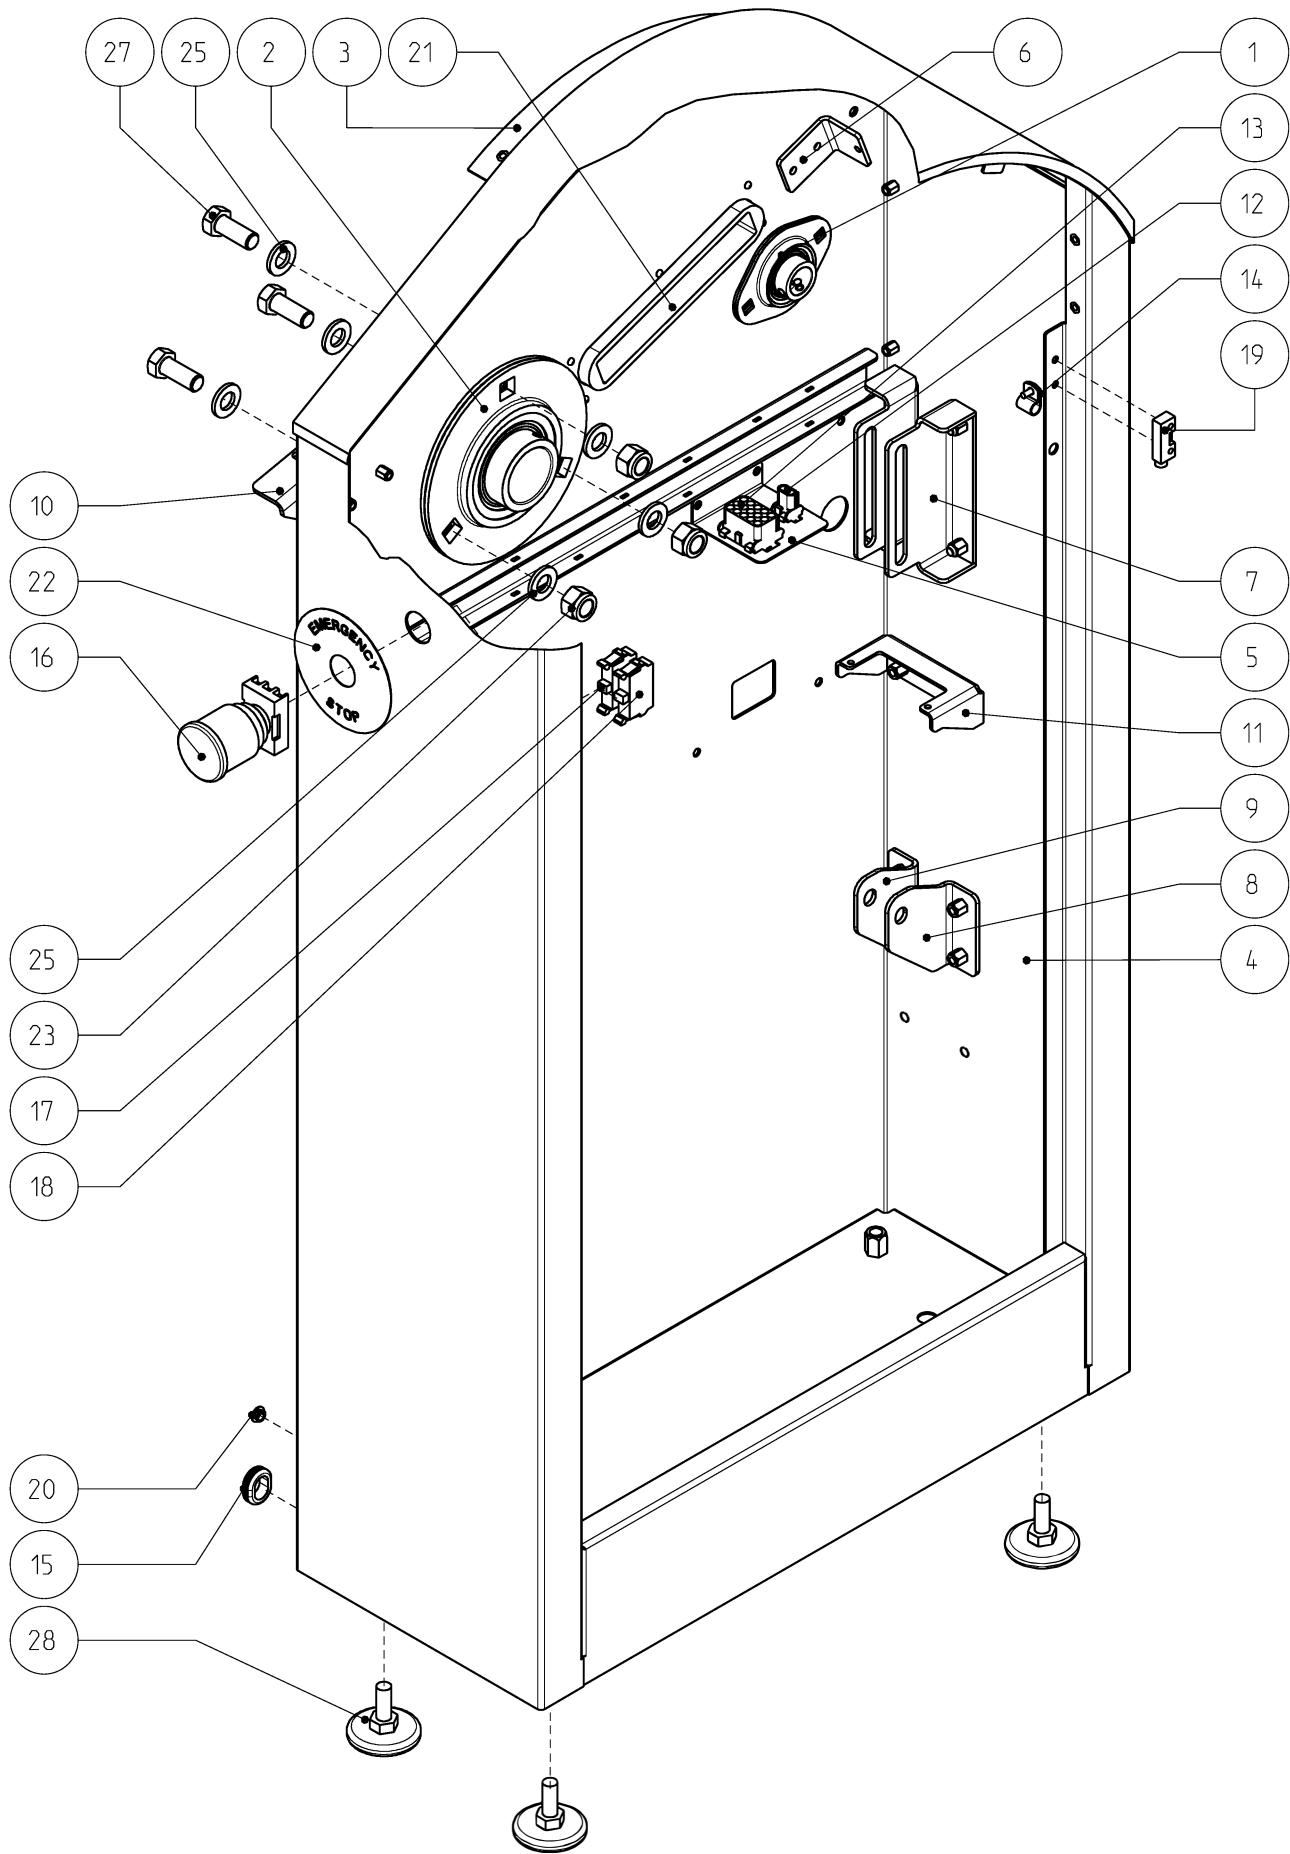

EXPLODED VIEWS

Assieme mangano

Assieme spalla destra mangano FI 1000-1250-1500/25

Assieme spalla sinistra mangano FI 1000-1250-1500/25

Assieme spalla sinistra mangano FI 1000-1250-1500/25

Assieme meccanica mangano

Assieme meccanica mangano

Assieme meccanica mangano

Assieme rullo di stiratura mangano

Assieme conca di stiratura mangano

Assieme barra di torsione mangano FI 1250/225

Assieme barra salvamani mangano

Gruppo motoriduttore mangani serie FI 1000-1250-1500/25