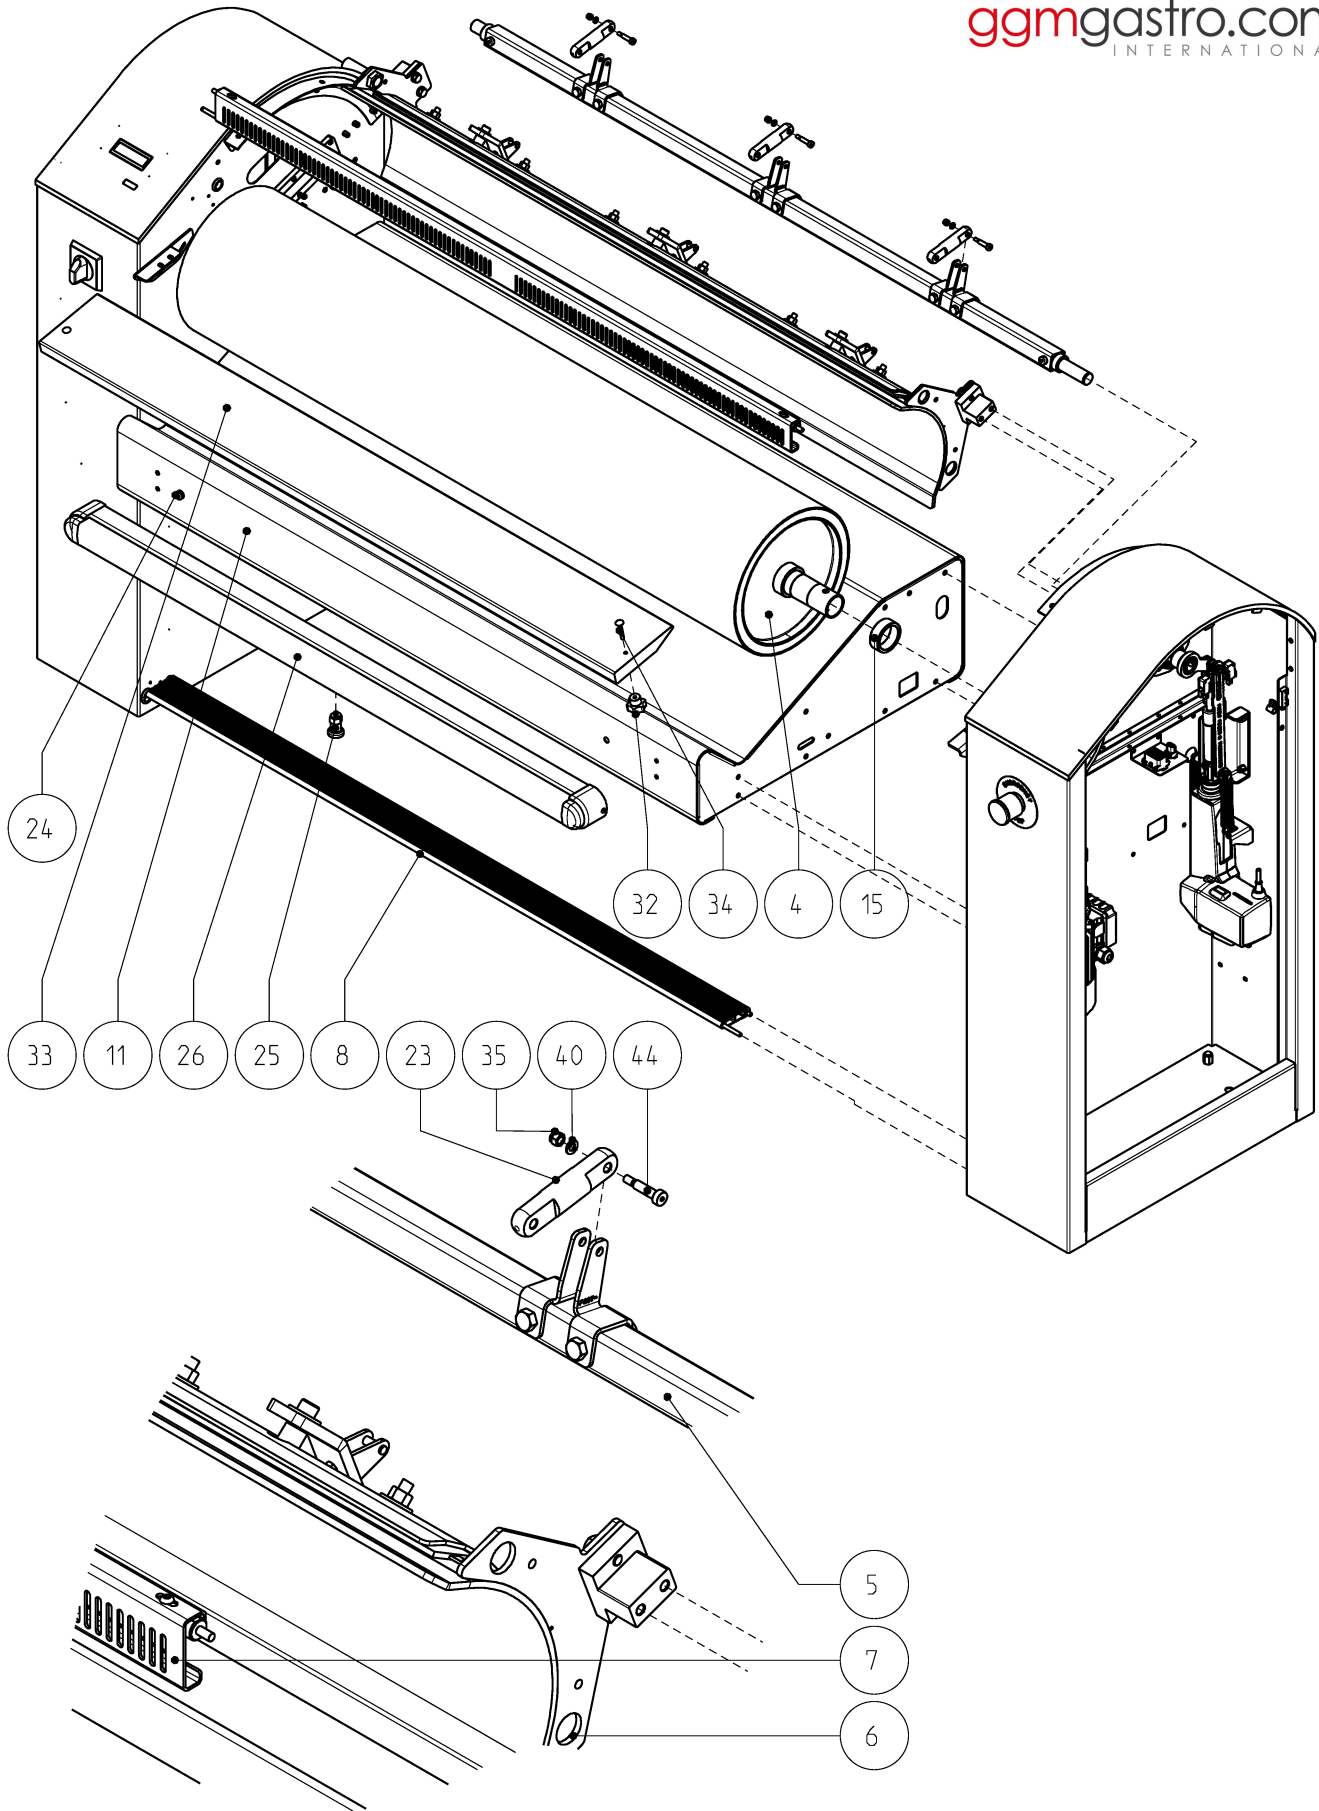

EXPLODED VIEWS

Assieme mangano

Assieme spalla destra mangano FI 1000-1250-1500/25

Assieme spalla sinistra mangano FI 1000-1250-1500/25

Assieme spalla sinistra mangano FI 1000-1250-1500/25

Assieme meccanica mangano

Assieme meccanica mangano

Assieme meccanica mangano

Assieme rullo di stiratura mangano

Assieme conca di stiratura mangano

Assieme barra di torsione mangano FI 1250/225

Assieme barra salvamani mangano

Gruppo motoriduttore mangani serie FI 1000-1250-1500/25